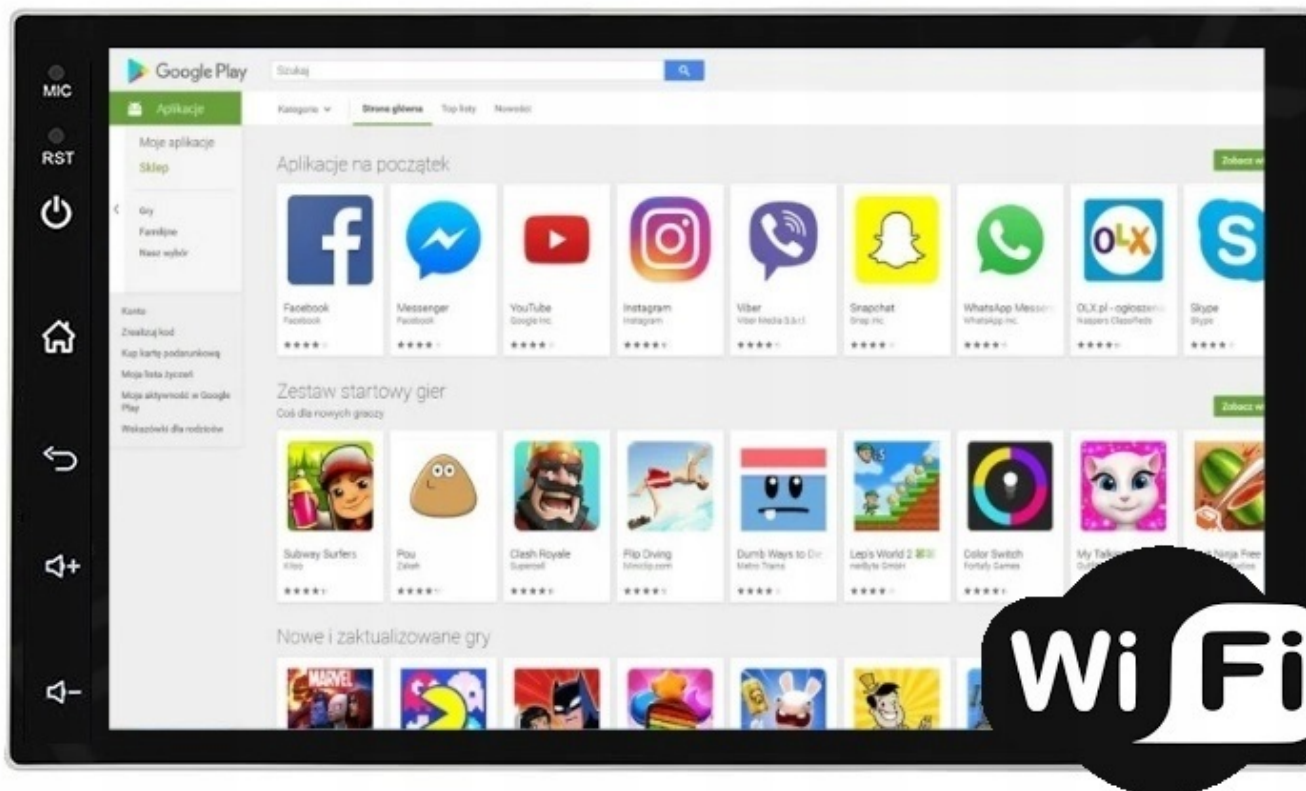

WSZYSTKO ZDAJE SIĘ BYĆ PROSZSZE I BARDZIEJ INTUICYJNE. JEST TO STANDARD APPLE, KTÓRY UMOŻLIWIA, ABY RADIO SAMOCHODOWE LUB RADIOODTWARZACZ BYŁY WYŚWIETLACZEM I KONTROLEREM DLA URZĄDZENIA Z SYSTEMEM IOS. OPCJA JES DOSTĘPNA DLA WSZYSTKICH MODELACH IPHONE'ÓW (OD WERSJI 5 IOS 7.1)

-WBUDOWANE WIFI

- MOŻLIWOŚĆ PRZEGLĄDANIA INTERNETU DZIĘKI WBUDOWANEMU WIFI
- WYSTARCZY UDOSTĘPNIĆ INTERNET Z TELEFONU ABY KORZYSTAĆ Z APLIKACJI INTERNETOWYCH:
- YOUTUBE
- SPOTIFY
- MAPY GOOGLE
- MOZILLA
- YANOSIK

-MODEM NA KARTĘ SIM

- MOŻLIWOŚĆ WŁOŻENIA KARTY SIM DO RADIA
- INTERNET DZIAŁA OD RAZU PO ZAINSTALOWANIU KARTY
- KARTA NIE MOŻE POSIADAĆ ZABEZPIECZENIA HASŁEM PIN