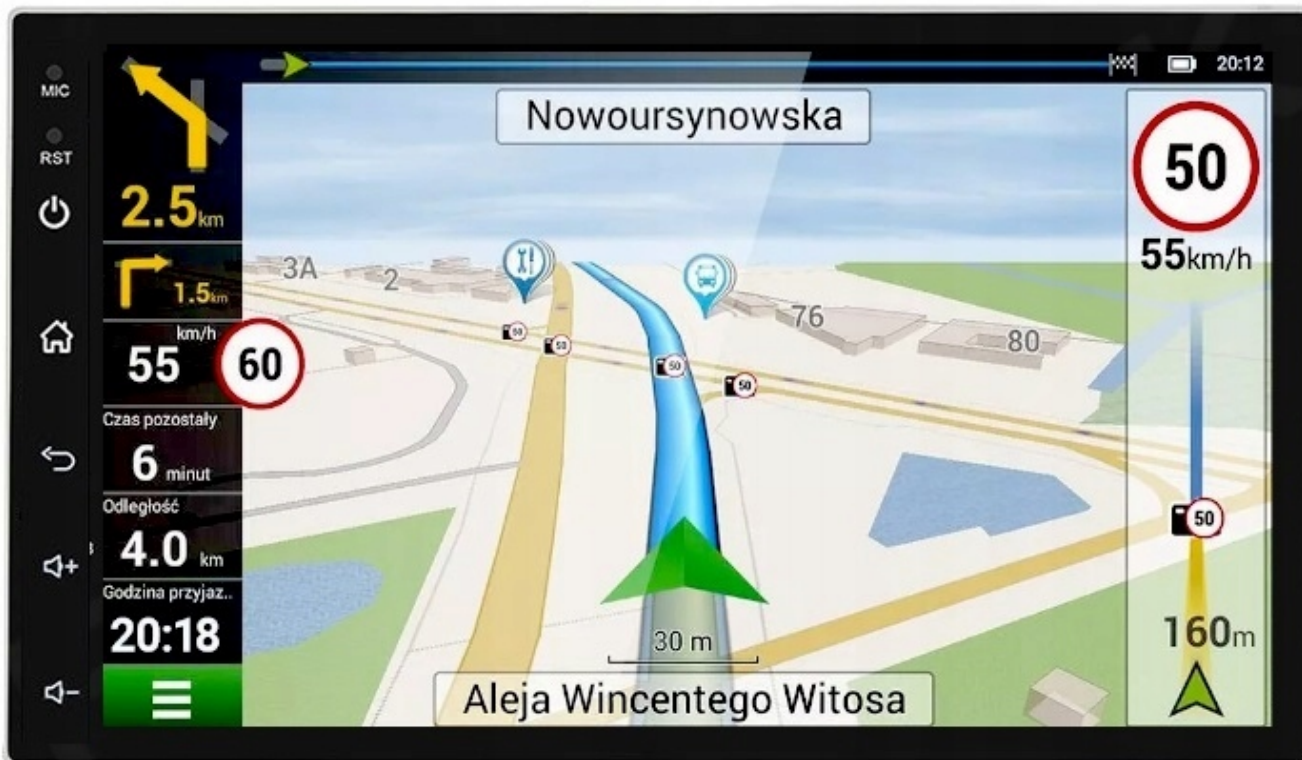

–ODTWARZACZ FILMÓW

- ROZBUDOWANY ODTWARZACZ FILMÓW Z OBSŁUGĄ W JAKOŚCI FULL HD
- OBSŁUGA YOUTUBE, FILMÓW MP4, MP5, AVI
- DYNAMICZNY KONTRAST
- GŁĘBIA KOLORU

-NAWIGACJA:

- NAWIGACJE DO POBRANIA ZE SKLEP PLAY
- W RADIU WGRANE SĄ MAPY GOOGLE
- ANTENA GPS W ZESTAWIE DO NAWIGACJI OFFLINE
- MOŻLIWOŚĆ KORZYSTANIA Z TAKICH NAWIGACJI JAK:
 - YANOSIK
 - MAPY GOOGLE
 - AUTOMAPA
 - HERE
 - iGO

-STEROWANIE Z KIEROWNICY

- RADIO OBSŁUGUJE ORYGINALNE STEROWANIE Z KIEROWNICY
- STEROWANIE ZA POMOCĄ MODUŁU CANBUS

–ANDROID AUTO:

- TO APLIKACJA MOBILNA OPRACOWANA PRZEZ GOOGLE W CELU ODZWIERCIEDLENIA FUNKCJI URZĄDZENIA Z SYSTEMEM ANDROID, TAKIEGO JAK SMARTFON, NA PANELU RADIA. OBSŁUGA MAP GOOGLE, SPOTIFY, YOUTUBE