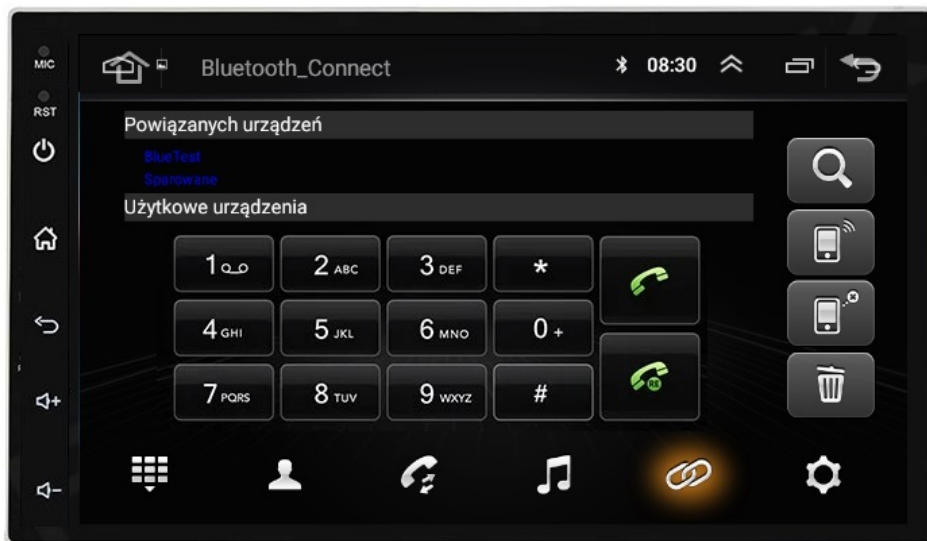

KOLOR RAMKI SREBRNY

RADIO PASUJE DO PODSTAWOWEGO RADIA ZE ZWYKŁYM NAGŁOŚNIENIEM BEZ FABRYCZNEJ NAWIGACJI

RADIO OBSŁUGUJE FABRYCZNY KOMPUTER ORAZ STEROWANIE Z KIEROWNICY

- POLSKA WERSJA JĘZYKOWA SYSTEMU **ANDROID 13**
- RADIO **FM Z FUNKCJĄ RDS**
- WYŚWIETLACZ DOTYKOWY **7 CALI**
- ROZDZIELCZOŚĆ EKRANU: **IPS 1024X600 HD**
- POŁĄCZENIE **BLUETOOTH** - ODTWARZANIE MUZYKI Z YOUTUBE, SPOTIFY
- PORT **2XUSB**,
- MOC **4X50W DSP**
- NAWIGACJA **POLSKI - EUROPY**
- FUNKCJA **KAMERY COFANIA**
- MOŻLIWOŚĆ USTAWIENIA **WŁASNEJ TAPETY**
- PODŚWIETLENIE GUZIKÓW **BIAŁE**
- OBSŁUGA **DAB+**
- OBSŁUGA **OBD2**
- RAM **6GB** ROM **128GB**
- PROCESOR **8 RDZENIOWY ARM CORTEX-A55 1,2-1,6GHz**
- ODTWARZACZ **FULL HD**
- **STEROWANIE Z KIEROWNICY** (POTRZEBNY ADAPTER POD DANY MODEL AUTA)
- FUNKCJA REJESTRATORA JAZDY **DVR ANDROID**
- WBUDOWANE **WIFI, MODEM NA KARTĘ SIM**
- POŁĄCZENIE **PLUG&PLAY**
- MIRROR LINK ANDROID - iOS
- STEROWANIE **GŁOSEM - ASYSTENT GOOGLE**
- **ANDROID AUTO PRZEWODOWE**
- **CARPLAY BEZPRZEWODOWE/PRZEWODOWE**

-WBUDOWANE WIFI

-WBUDOWANY MODEM NA KARTĘ SIM

-POLSKIE MENU

- SYSTEM ANDROID W POLSKIEJ WERSJI JĘZYKOWEJ DO WYBORU RÓWNIEŻ INNE JĘZYKI
- POLSKI SERWIS
- POLSKA INSTRUKCJA OBSŁUGI
- TOWAR W POLSKIM MAGAZYNIE

–BLUETOOTH 5.0+

- ROZMOWY TELEFONICZNE,
- KSIĄŻA KONTAKTÓW,
- KLAWIATURA NUMERYCZNA,
- ODBIERANIE-WYKONYWANIE POŁĄCZEŃ Z PANELU RADIA.
- ODTWARZANIE MUZYKI YOUTUBE SPOTIFY

□MIKROFON ZEWNĘTRZNY W ZESTAWIE□