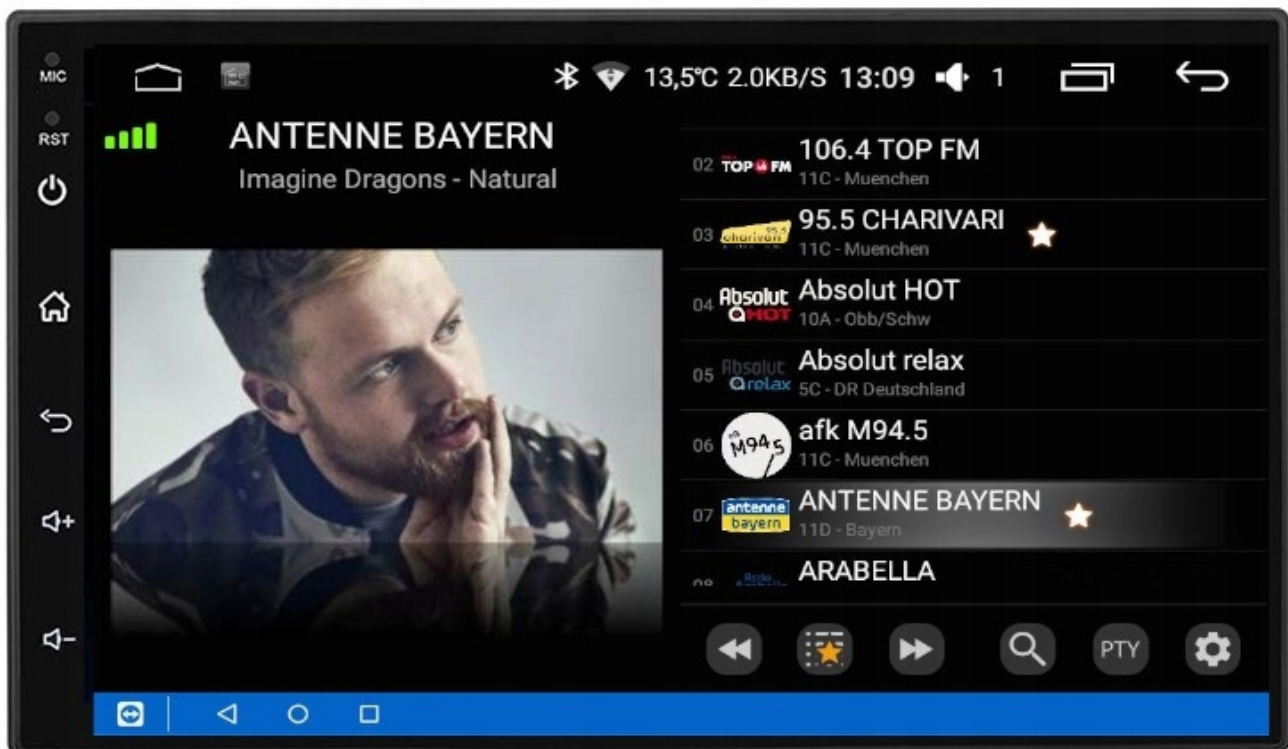

KOLOR RAMKI SREBRNY

RADIO PASUJE DO PODSTAWOWEGO RADIA ZE ZWYKŁYM NAGŁOŚNIENIEM BEZ FABRYCZNEJ NAWIGACJI

RADIO OBSŁUGUJE FABRYCZNY KOMPUTER ORAZ STEROWANIE Z KIEROWNICY

- POLSKA WERSJA JĘZYKOWA SYSTEMU **ANDROID 13**
- RADIO **FM Z FUNKCJĄ RDS**
- WYŚWIETLACZ DOTYKOWY **7 CALI**
- ROZDZIELCZOŚĆ EKRANU: **IPS 1024X600 HD**
- POŁĄCZENIE **BLUETOOTH** - ODTWARZANIE MUZYKI Z YOUTUBE, SPOTIFY
- PORT **2XUSB**,
- MOC **4X50W DSP**
- NAWIGACJA **POLSKI - EUROPY**
- FUNKCJA **KAMERY COFANIA**
- MOŻLIWOŚĆ USTAWIENIA **WŁASNEJ TAPETY**
- PODŚWIETLENIE GUZIKÓW **BIAŁE**
- OBSŁUGA **DAB+**
- OBSŁUGA **OBD2**
- RAM **6GB** ROM **128GB**
- PROCESOR **8 RDZENIOWY ARM CORTEX-A55 1,2-1,6GHz**
- ODTWARZACZ **FULL HD**
- **STEROWANIE Z KIEROWNICY** (POTRZEBNY ADAPTER POD DANY MODEL AUTA)
- FUNKCJA REJESTRATORA JAZDY **DVR ANDROID**
- WBUDOWANE **WIFI, MODEM NA KARTĘ SIM**
- POŁĄCZENIE **PLUG&PLAY**
- MIRROR LINK ANDROID - iOS
- STEROWANIE **GŁOSEM - ASYSTENT GOOGLE**
- **ANDROID AUTO PRZEWODOWE**
- **CARPLAY BEZPRZEWODOWE/PRZEWODOWE**

-WBUDOWANE WIFI

-WBUDOWANY MODEM NA KARTĘ SIM

-POLSKIE MENU

- SYSTEM ANDROID W POLSKIEJ WERSJI JĘZYKOWEJ DO WYBORU RÓWNIEŻ INNE JĘZYKI
- POLSKI SERWIS
- POLSKA INSTRUKCJA OBSŁUGI
- TOWAR W POLSKIM MAGAZYNIE

–BLUETOOTH 5.0+

- ROZMOWY TELEFONICZNE,
- KSIĄŻA KONTAKTÓW,
- KLAWIATURA NUMERYCZNA,
- ODBIERANIE-WYKONYWANIE POŁĄCZEŃ Z PANELU RADIA.
- ODTWARZANIE MUZYKI YOUTUBE SPOTIFY

□MIKROFON ZEWNĘTRZNY W ZESTAWIE□