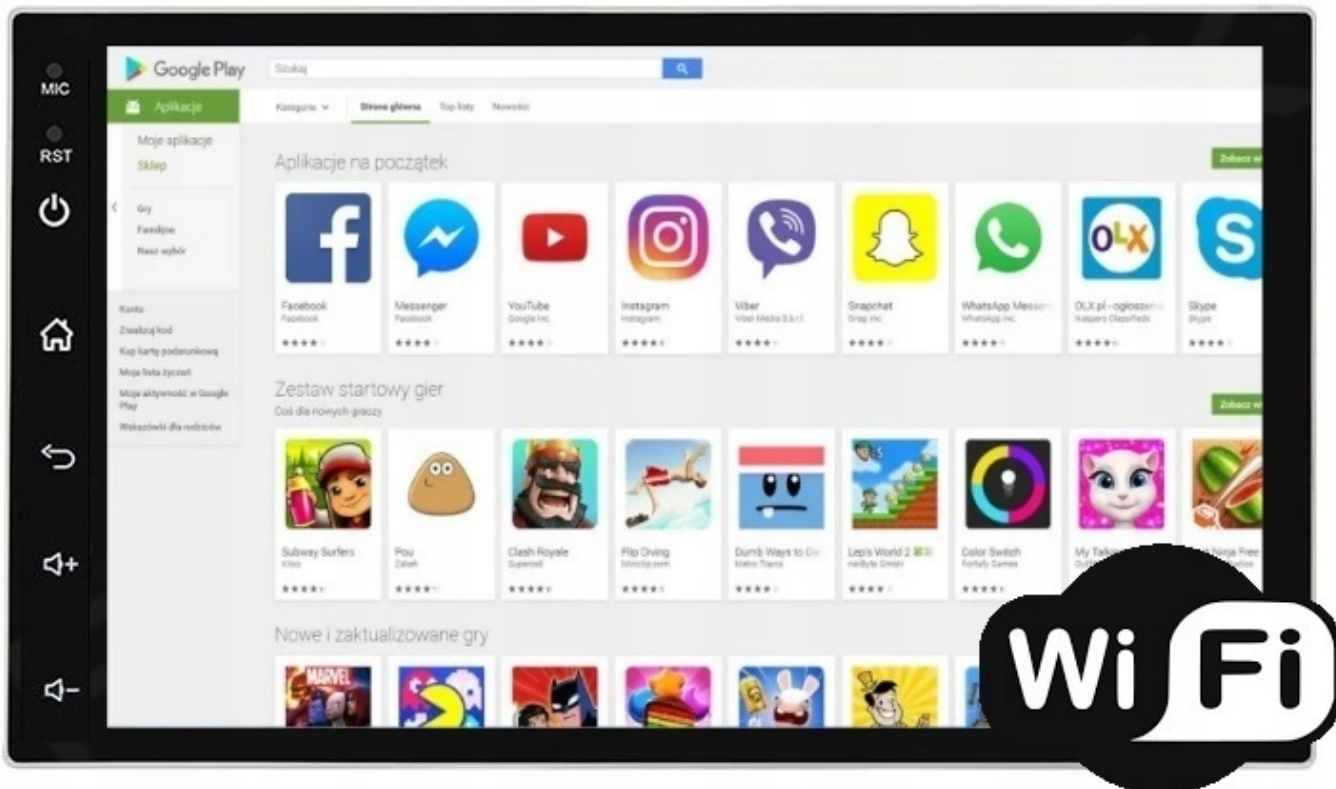

→NAWIGACJA:

- WGRANE MAPY GOOGLE
- ANTENA GPS W ZESTAWIE DO NAWIGACJI OFFLINE

→MOŻLIWOŚĆ KORZYSTANIA Z TAKICH NAWIGACJI JAK:

- MAPY GOOGLE
- YANOSIK
- AUTOMAPA
- HERE
- iGO
- SYGIC

DARMOWE NAWIGACJE DO POBRANIA ZE SKLEP PLAY

-STEROWANIE Z KIEROWNICY

- RADIO KOMPATYBILNE JEST Z FABRYCZNYM STEROWANIEM Z KIEROWNICY
- PRZYPIANIE GUZIKÓW W APLIKACJI RADIA

-WBUDOWANE WIFI, MODEM NA KARTĘ SIM

- MOŻLIWOŚĆ PRZEGLĄDANIA INTERNETU DZIĘKI WBUDOWANEMU WIFI
- WYSTARCZY UDOSTĘPNIĆ INTERNET Z TELEFONU ABY KORZYSTAĆ APLIKACJE INTERNETOWYCH:
- RADIO POSIADA MODEM NA KARTĘ SIM, UMIEŚĆ JĄ W SLOCIE I CIESZ SIĘ INTERNETEM BEZ KONIECZNOŚCI ŁĄCZENIA Z TELEFONEM
- MOŻLIWOŚĆ KORZYSTANIA Z APLIKACJI GIER JAK NA SMARTFONIE