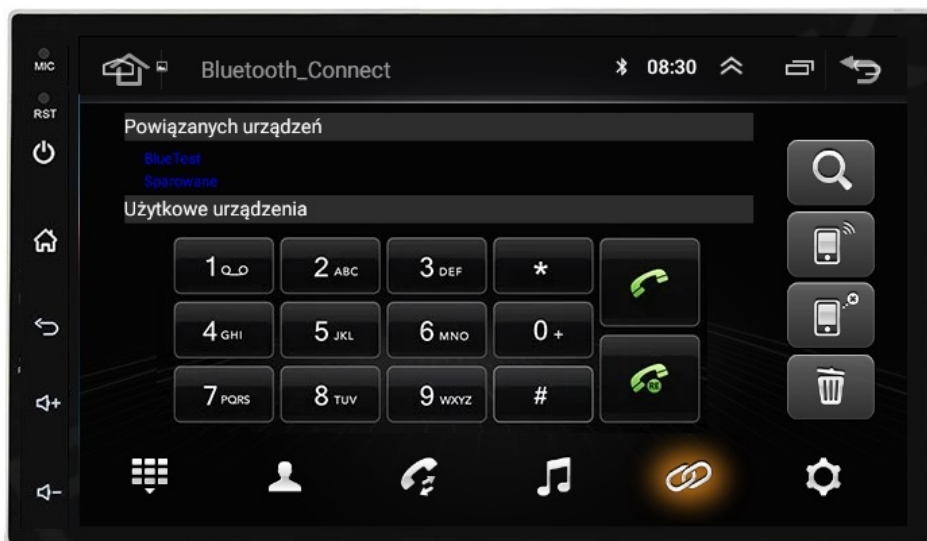

–WBUDOWANE WIFI

–WBUDOWANY MODEM NA KARTĘ SIM

–BLUETOOTH 5.0+

- ZESTAW GŁOŚNOMÓWIĄCY Z WBUDOWANYM ORAZ ZEWNĘTRZNY MIKROFONEM = BARDZO DOBRA JAKOŚĆ ROZMÓW
- ROZMOWY TELEFONICZNE,
- KSIĄŻKA KONTAKTÓW,
- KLAWIATURA NUMERYCZNA,
- ODBIERANIE-WYKONYWANIE POŁĄCZEŃ Z PANELU RADIA.
- ODTWARZANIE MUZYKI Z TELEFONU (YOUTUBE, SPOTIFY, INTERNET)
- OBSŁUGA SYSTEM ANDROID/ iOS