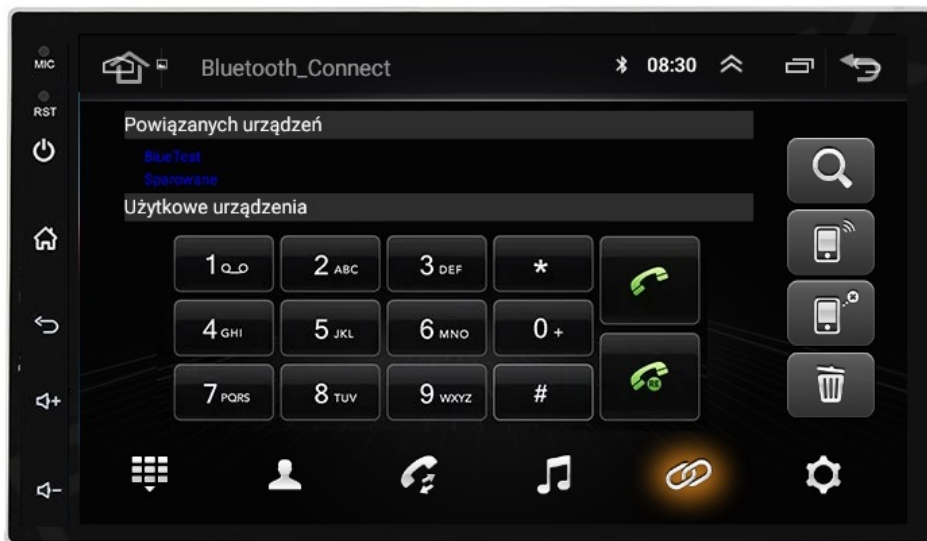

RADIO PASUJE DO PODSTAWOWEGO RADIA ZE ZWYKŁYM NAGŁOŚNIENIEM

- POLSKA WERSJA JĘZYKOWA SYSTEMU **ANDROID 13**
- RADIO **FM Z FUNKCJĄ RDS**
- WYŚWIETLACZ DOTYKOWY **7 CALI**
- ROZDZIELCZOŚĆ EKRANU: **IPS 1024X600 HD**
- POŁĄCZENIE **BLUETOOTH** - ODTWARZANIE MUZYKI Z YOUTUBE, SPOTIFY
- PORT **2XUSB**,
- MOC **4X50W DSP**
- NAWIGACJA **POLSKI - EUROPY**
- FUNKCJA **KAMERY COFANIA**
- MOŻLIWOŚĆ USTAWIENIA **WŁASNEJ TAPETY**
- PODŚWIETLENIE GUZIKÓW **BIAŁE**
- OBSŁUGA **DAB+**
- OBSŁUGA **OBD2**
- RAM **8GB** ROM **256GB**
- PROCESOR **8 RDZENIOWY SNAPDRAGON 665 2,02GHz**
- ODTWARZACZ **FULL HD 4K**
- **STEROWANIE Z KIEROWNICY** (POTRZEBNY ADAPTER POD DANY MODEL AUTA)
- FUNKCJA REJESTRATORA JAZDY **DVR ANDROID**
- WBUDOWANE **WIFI, MODEM NA KARTĘ SIM**
- PODŁĄCZENIE **PLUG&PLAY**
- MIRROR LINK ANDROID - iOS
- STEROWANIE **GŁOSEM - ASYSTENT GOOGLE**
- **ANDROID AUTO PRZEWODOWE**
- **CARPLAY BEZPRZEWODOWE/PRZEWODOWE**

-SYSTEM ANDROID 13

- RADIO PRACUJE NA SYSTEMIE ANDROID DZIĘKI CZEMU DAJE WIELE MOŻLIWOŚCI, INSTALOWANIE APLIKACJI, GIER, NAWIGACJI.

WSZYSTKIE APLIKACJE DOSTĘPNE W SKLEPIE PLAY

-SPECYFIKACJA:

- PROCESOR **8 RDZENIOWY QCM6125 SNAPDRAGON 665 2,02GHZ**
- RAM: **8GB PAMIĘĆ OPERACYJNA**
- ROM: **256GB PAMIĘĆ WEWNĘTRZNA**
- EKTRAN: **7 CALI IPS 1024X600**
- MOC: **4X50W DSP**

-WBUDOWANE WIFI

-WBUDOWANY MODEM NA KARTĘ SIM

–BLUETOOTH 5.0+

- ZESTAW GŁOŚNOMÓWIĄCY Z WBUDOWANYM ORAZ ZEWNĘTRZNY MIKROFONEM = BARDZO DOBRA JAKOŚĆ ROZMÓW
- ROZMOWY TELEFONICZNE,
- KSIĄŻKA KONTAKTÓW,
- KLAWIATURA NUMERYCZNA,
- ODBIERANIE-WYKONYWANIE POŁĄCZEŃ Z PANELU RADIA.
- ODTWARZANIE MUZYKI Z TELEFONU (YOUTUBE, SPOTIFY, INTERNET)
- OBSŁUGA SYSTEM ANDROID/ iOS