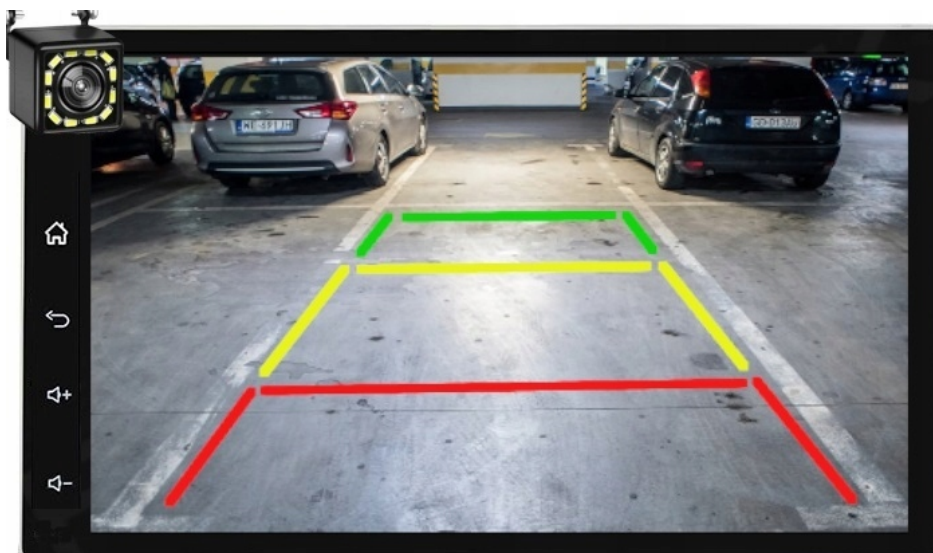

-KAMERA COFANIA:

- AUTOMATYCZNE URUCHOMIENIE KAMERY COFANIA PO WRZUCENIU BIEGU WSTECZNEGO NA PEWNO UŁATWIĄ PARKOWANIE NIE JEDNEMU KIEROWCY

☐ W ZESTAWIE 6 METRÓW KABLA DO PODŁĄCZENIA W AUCIE ☐