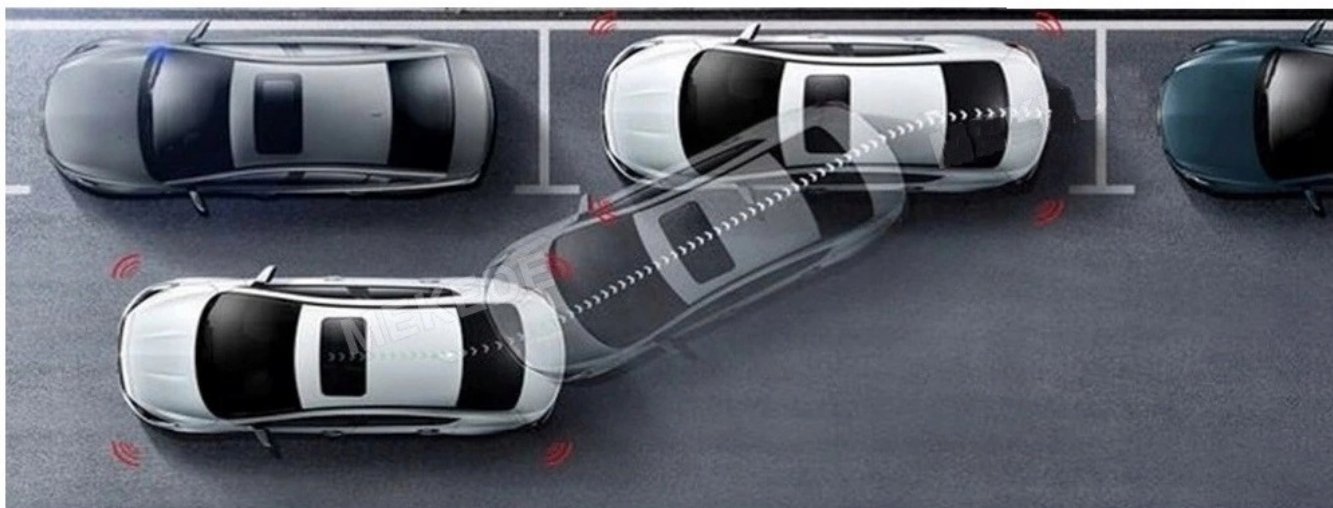

-KAMERA COFANIA:

- AUTOMATYCZNE URUCHOMIENIE KAMERY COFANIA PO WRZUCENIU BIEGU WSTECZNEGO NA PEWNO UŁATWIĄ PARKOWANIE NIE JEDNEMU KIEROWCY

☐ W ZESTAWIE 6 METRÓW KABLA DO PODŁĄCZENIA W AUCIE ☐