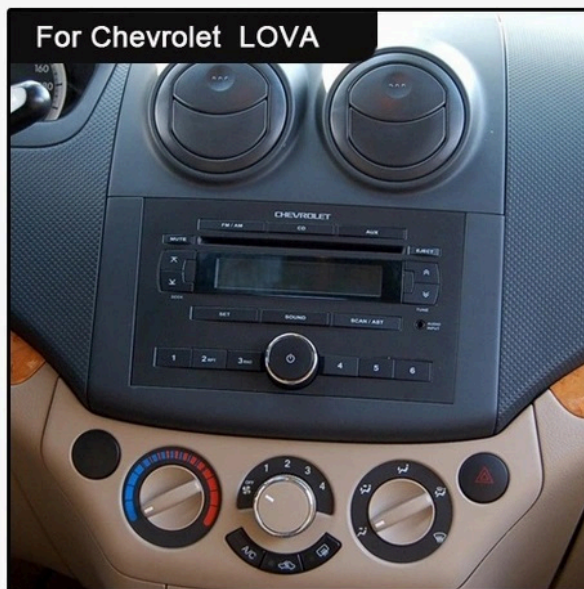

## RADIO GPS CHEVROLET CAPTIVA AVEO ANDROID 6GB 128GB CARPLAY WIFI USB MODEM SIM

Cena	<b>1 399,99 zł</b>
Numer katalogowy	<b>537/056/227/079/182/476</b>
Kod producenta	<b>A600</b>
Kod EAN	<b>5905842620445</b>
EAN (GTIN)	<b>5905842620445</b>

Opis produktu

RADIO NAWIGACJA SAMOCHODOWA PRZEZNACZONA DO SAMOCHODÓW MARKI CHEVROLET:

- Epica 2006-2012
- Aveo 2006-2011
- Gentra 2006-2012
- Captiva 2006-2012
- Lova 2006-2012

**W ZESTAWIE BRAK REDUKCJI ANTENOWEJ DO DOKUPIENIA OSOBNO W ZALEŻNOŚCI OD WERSJI**