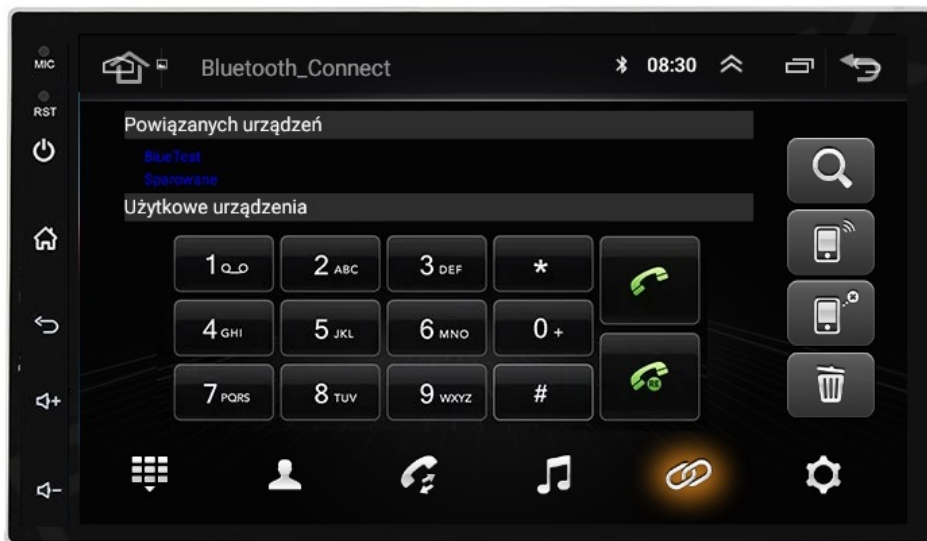

–BLUETOOTH 5.0+

- ZESTAW GŁOŚNOMÓWIĄCY Z WBUDOWANYM ORAZ ZEWNĘTRZNY MIKROFONEM = BARDZO DOBRA JAKOŚĆ ROZMÓW
- ROZMOWY TELEFONICZNE,
- KSIĄŻKA KONTAKTÓW,
- KLAWIATURA NUMERYCZNA,
- ODBIERANIE-WYKONYWANIE POŁĄCZEŃ Z PANELU RADIA.
- ODTWARZANIE MUZYKI Z TELEFONU (YOUTUBE, SPOTIFY, INTERNET)
- OBSŁUGA SYSTEM ANDROID/ iOS

▣MIKROFON ZEWNĘTRZNY W ZESTAWIE▣