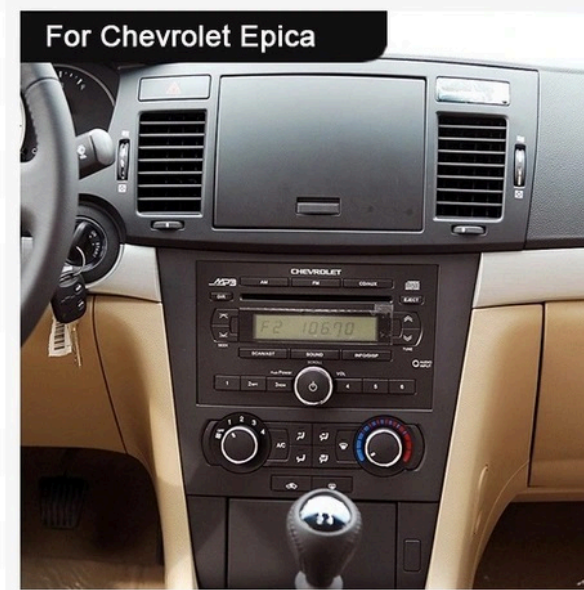

### Opis produktu

RADIO NAWIGACJA SAMOCHODOWA PRZEZNACZONA DO SAMOCHODÓW MARKI CHEVROLET:

–**Epica 2006-2012**

–**Aveo 2006-2011**

–**Gentra 2006-2012**

---

→Captiva 2006-2012

→Lova 2006-2012

☐RADIO PASUJE DO PODSTAWOWEGO RADIA ZE ZWYKŁYM NAGŁOŚNIENIEM☐

- POLSKA WERSJA JĘZYKOWA SYSTEMU **ANDROID 13**
- RADIO **FM/RDS**
- WYŚWIETLACZ DOTYKOWY **7 CALI**
- ROZDZIELCZOŚĆ EKRANU: **IPS 1024X600**
- **BLUETOOTH 5.0+**
- PORT **2XUSB**,
- MOC **4X50W DSP**
- OBSŁUGA **CANBUS**
- NAWIGACJA **POLSKI - EUROPY** WGRANA W RADIU
- FUNKCJA **KAMERY COFANIA**
- MOŻLIWOŚĆ USTAWIENIA WŁASNEJ TAPETY, MOTYWU
- PODŚWIETLENIE GUZIKÓW **BIAŁE**
- OBSŁUGA **DAB+** (WYMAGANY TUNER)
- OBSŁUGA **OBD2** (WYMAGANY TUNER)
- RAM **4GB** ROM **64GB**
- PROCESOR **8 RDZENIOWY OCTACORE ARM CORTEX-A55 1,2GHz-1,6GHz**
- ODTWARZACZ **FULL HD 4K**
- **STEROWANIE Z KIEROWNICY (POTRZEBNY ADAPTER)**
- FUNKCJA REJESTRATORA JAZDY **DVR ANDROID** (DOKUP REJESTRATOR)
- WBUDOWANE **WIFI, MODEM NA KARTĘ SIM**
- STEROWANIE **GŁOSEM - ASYSTENT GOOGLE**