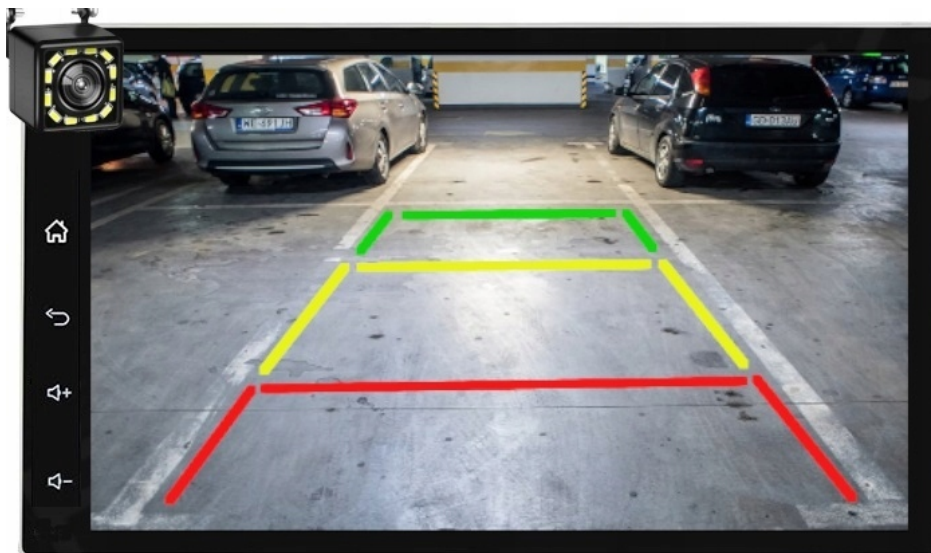

→DAB+

- RADIO CYFROWE DAB+ NOWA CYFROWA TECHNOLOGIA
- ŁATWOŚĆ ODNAJDYWANIA STACJI
- WYBORÓW DOKONUJE SIĘ PO NAZWACH STACJI, A NIE TYLKO CZĘSTOTLIWOŚCIACH
- WIĘKSZY WYBÓR KANAŁÓW
- NOWA TECHNOLOGIA ZNACZNIE POSZERZA UDOSTĘPNIANĄ OFERTĘ PROGRAMOWĄ
- ŁATWA OBSŁUGA NAWIGACJĄ OGRANICZA SIĘ DO JEDNEGO PRZYCISKU
- CZYSTY, BEZSZUMOWY DŹWIĘK, NIE ULEGA ZNIEKUSZTAŁCENIOM
- I ZAKŁÓCENIOM, TAKŻE W RUCHU
- PLANOWANIE ODSŁUCHU
- POZWALA NA ZAPROGRAMOWANIE ODSŁUCHU LUB NAGRANIA AUDYCJI NAWET TYDZIEŃ PRZED ICH EMISJĄ
- POZWALA NA PRZESYŁANIE TEKSTÓW, OBRAZKÓW, POKAZÓW SLAJDÓW

☐POTRZEBNY TUNER DAB+ (DO DOKUPIENIA NA NASZYCH AUKCJACH)☐

→KAMERA COFANIA: