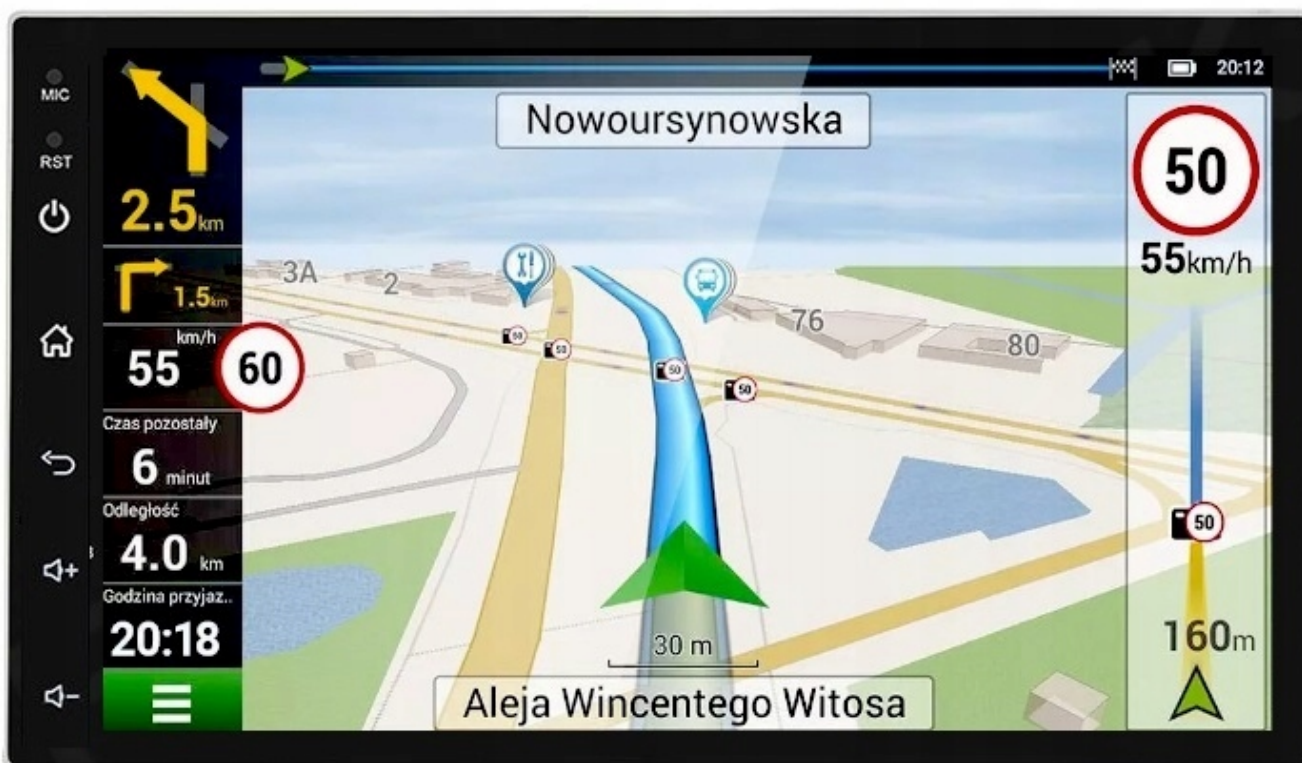

-NAWIGACJA:

- NAWIGACJE DO POBRANIA ZE SKLEP PLAY
- W RADIU WGRANE SĄ MAPY GOOGLE
- ANTENA GPS W ZESTAWIE DO NAWIGACJI OFFLINE
- MOŻLIWOŚĆ KORZYSTANIA Z TAKICH NAWIGACJI JAK:
  - YANOSIK
  - MAPY GOOGLE
  - AUTOMAPA
  - HERE
  - IGO