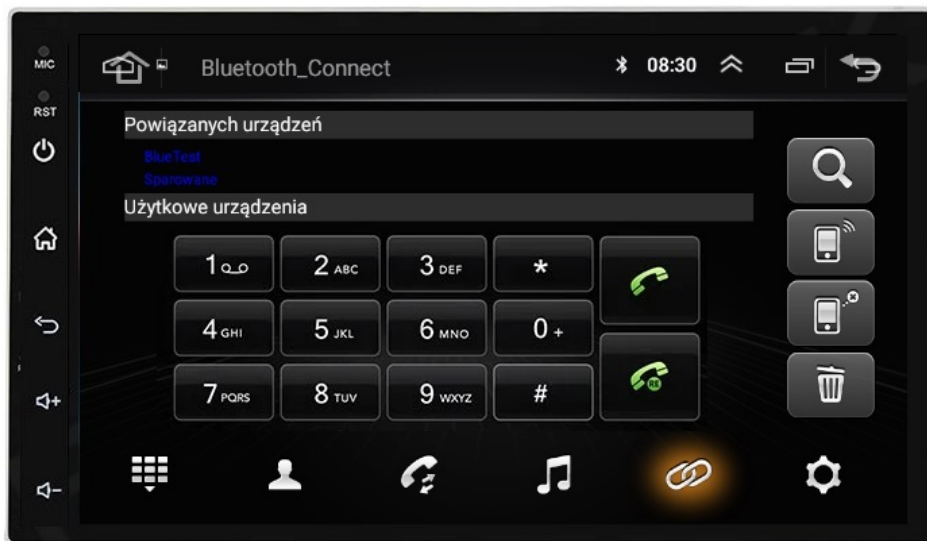

–BLUETOOTH 5.0+

- ROZMOWY TELEFONICZNE,
- KSIĄŻA KONTAKTÓW,
- KLAWIATURA NUMERYCZNA,
- ODBIERANIE-WYKONYWANIE POŁĄCZEŃ Z PANELU RADIA.
- ODTWARZANIE MUZYKI YOUTUBE SPOTIFY

□MIKROFON ZEWNĘTRZNY W ZESTAWIE□