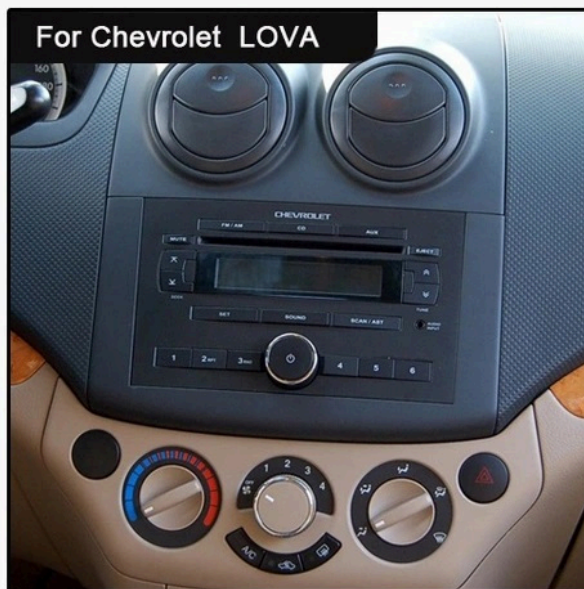

### Opis produktu

RADIO NAWIGACJA SAMOCHODOWA PRZEZNACZONA DO SAMOCHODÓW MARKI CHEVROLET:

–**Epica 2006-2012**

–**Aveo 2006-2011**

–**Gentra 2006-2012**

---

→Captiva 2006-2012

→Lova 2006-2012

☐RADIO PASUJE DO PODSTAWOWEGO RADIA ZE ZWYKŁYM NAGŁOŚNIENIEM☐

- POLSKA WERSJA JĘZYKOWA SYSTEMU **ANDROID 13**
- RADIO **FM/RDS**
- WYŚWIETLACZ DOTYKOWY **7 CALI**
- ROZDZIELCZOŚĆ EKRANU: **IPS 1024X600**
- **BLUETOOTH 5.0+**
- PORT **2XUSB**,
- MOC **4X50W DSP**
- OBSŁUGA **CANBUS**
- NAWIGACJA **POLSKI - EUROPY** WGRANA W RADIU
- FUNKCJA **KAMERY COFANIA**
- MOŻLIWOŚĆ USTAWIENIA WŁASNEJ TAPETY, MOTYWU
- PODŚWIETLENIE GUZIKÓW **BIAŁE**
- OBSŁUGA **DAB+** (WYMAGANY TUNER)
- OBSŁUGA **OBD2** (WYMAGANY TUNER)
- RAM **4GB** ROM **64GB**
- PROCESOR **8 RDZENIOWY OCTACORE ARM CORTEX-A55 1,2GHz-1,6GHz**
- ODTWARZACZ **FULL HD 4K**
- **STEROWANIE Z KIEROWNICY (POTRZEBNY ADAPTER)**
- FUNKCJA REJESTRATORA JAZDY **DVR ANDROID** (DOKUP REJESTRATOR)
- WBUDOWANE **WIFI, MODEM NA KARTĘ SIM**
- STEROWANIE **GŁOSEM - ASYSTENT GOOGLE**