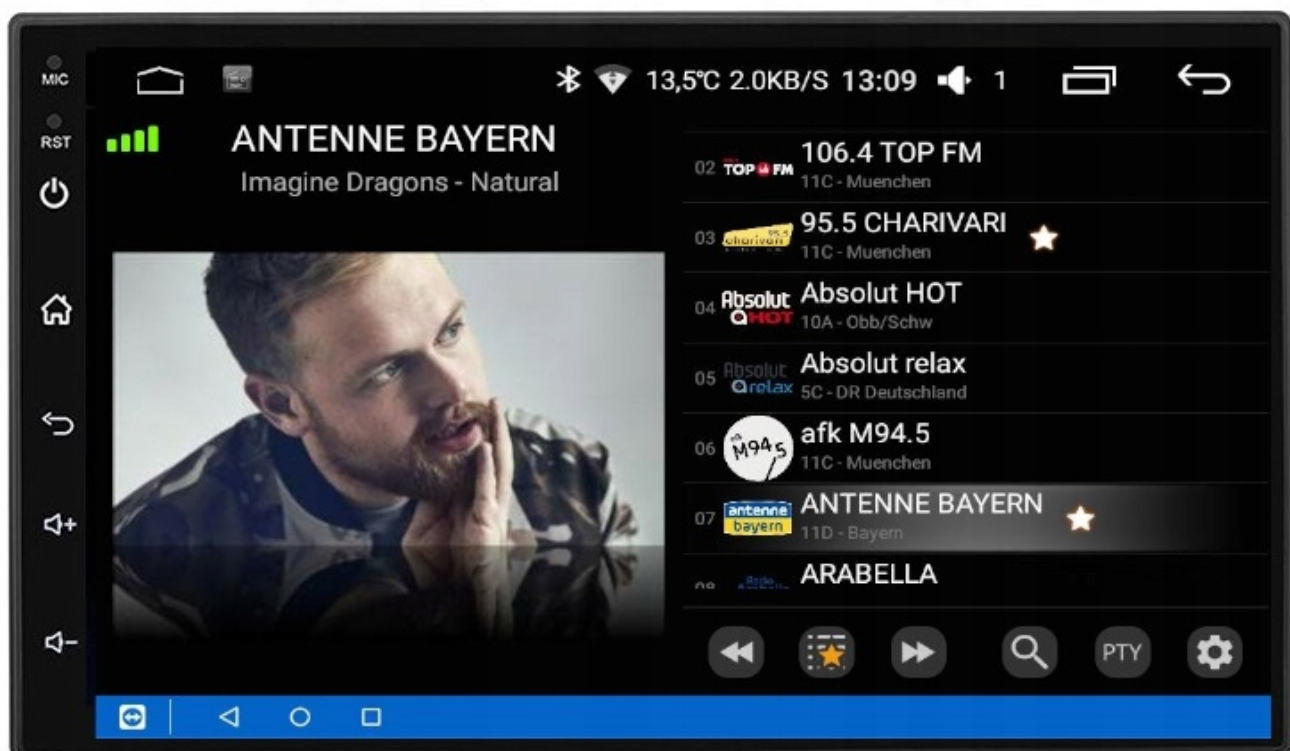

–SYSTEM AUDIO 4X50W DSP

- MOC WZMACNIACZA 4X50W DAJE DOBRE BRZMIENIE ORAZ CZYSTY DŹWIĘK BEZ SZUMÓW ORAZ ZAKŁÓCEŃ.
- WBUDOWANY ROZBUDOWANY EQUALIZER Z USTAWIENIEM ORAZ KOREKCJĄ DŹWIĘKU ZAPEWNIĄ BARDZO DOBRĄ JAKOŚĆ JUŻ PRZY STANDARDOWYCH GŁOŚNIKACH SAMOCHODOWYCH