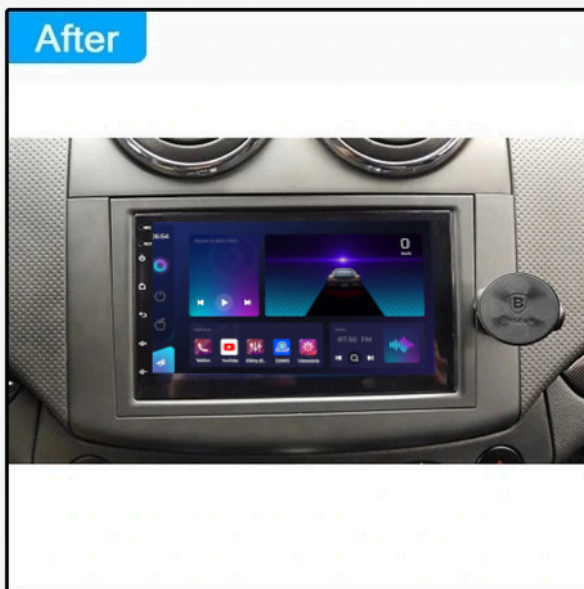

### Opis produktu

RADIO NAWIGACJA SAMOCHODOWA PRZEZNACZONA DO SAMOCHODÓW MARKI CHEVROLET:

–**Epica 2006-2012**

–**Aveo 2006-2011**

–**Gentra 2006-2012**

---

→Captiva 2006-2012

→Lova 2006-2012

☐RADIO PASUJE DO PODSTAWOWEGO RADIA ZE ZWYKŁYM NAGŁOŚNIENIEM☐

- POLSKA WERSJA JĘZYKOWA SYSTEMU **ANDROID 13**
- RADIO **FM/RDS**
- WYŚWIETLACZ DOTYKOWY **7 CALI**
- ROZDZIELCZOŚĆ EKRANU: **IPS 1024X600**
- **BLUETOOTH 5.0+**
- PORT **2XUSB**,
- MOC **4X50W DSP**
- OBSŁUGA **CANBUS**
- NAWIGACJA **POLSKI - EUROPY** WGRANA W RADIU
- FUNKCJA **KAMERY COFANIA**
- MOŻLIWOŚĆ USTAWIENIA WŁASNEJ TAPETY, MOTYWU
- PODŚWIETLENIE GUZIKÓW **BIAŁE**
- OBSŁUGA **DAB+** (WYMAGANY TUNER)
- OBSŁUGA **OBD2** (WYMAGANY TUNER)
- RAM **4GB** ROM **64GB**
- PROCESOR **8 RDZENIOWY OCTACORE ARM CORTEX-A55 1,2GHz-1,6GHz**
- ODTWARZACZ **FULL HD 4K**
- **STEROWANIE Z KIEROWNICY (POTRZEBNY ADAPTER)**
- FUNKCJA REJESTRATORA JAZDY **DVR ANDROID** (DOKUP REJESTRATOR)
- WBUDOWANE **WIFI, MODEM NA KARTĘ SIM**
- STEROWANIE **GŁOSEM - ASYSTENT GOOGLE**