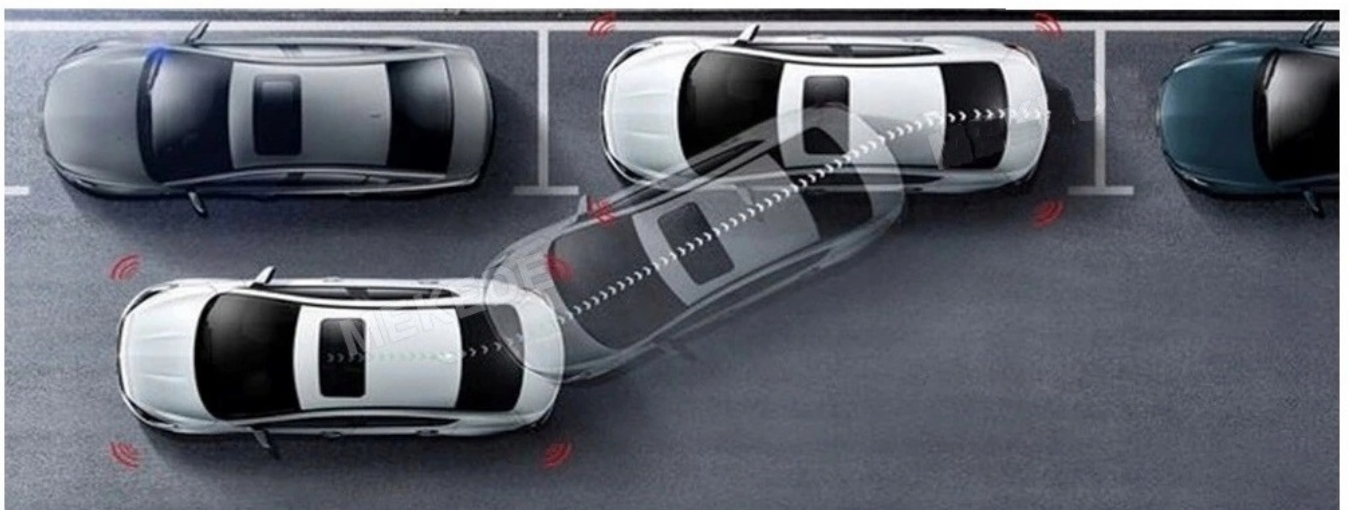

→DAB+

- RADIO CYFROWE DAB+ NOWA CYFROWA TECHNOLOGIA
- ŁATWOŚĆ ODNAJDYWANIA STACJI
- WYBORÓW DOKONUJE SIĘ PO NAZWACH STACJI, A NIE TYLKO CZĘSTOTLIWOŚCIACH
- WIĘKSZY WYBÓR KANAŁÓW
- NOWA TECHNOLOGIA ZNACZNIE POSZERZA UDOSTĘPNIANĄ OFERTĘ PROGRAMOWĄ
- ŁATWA OBSŁUGA NAWIGACJĄ OGRANICZA SIĘ DO JEDNEGO PRZYCISKU
- CZYSTY, BEZSZUMOWY DŹWIĘK, NIE ULEGA ZNIEKUSZTAŁCENIOM
- I ZAKŁÓCENIOM, TAKŻE W RUCHU
- PLANOWANIE ODSŁUCHU
- POZWALA NA ZAPROGRAMOWANIE ODSŁUCHU LUB NAGRANIA AUDYCJI NAWET TYDZIEŃ PRZED ICH EMISJĄ
- POZWALA NA PRZESYŁANIE TEKSTÓW, OBRAZKÓW, POKAZÓW SLAJDÓW

☐POTRZEBNY TUNER DAB+ (DO DOKUPIENIA NA NASZYCH AUKCJACH)☐

→KAMERA COFANIA: