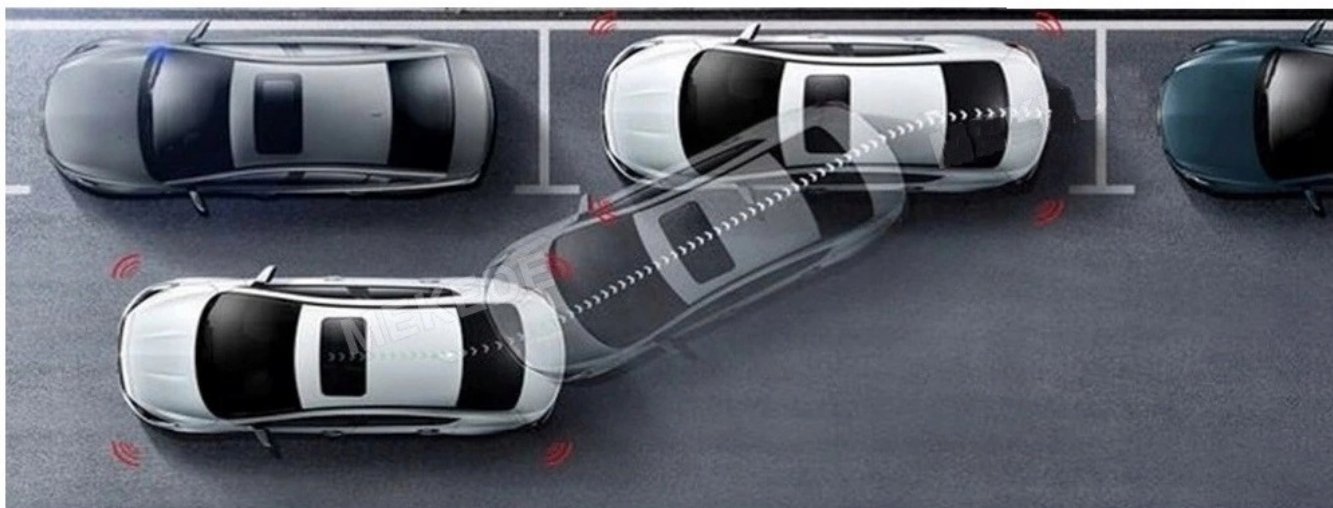

–KAMERA COFANIA:

- AUTOMATYCZNE URUCHOMIENIE KAMERY COFANIA PO WRZUCENIU BIEGU WSTECZNEGO NA PEWNO UŁATWIĄ PARKOWANIE NIE JEDNEMU KIEROWCY

☐ DO DOKUPIENIA NA NASZYCH AUKCJACH ☐