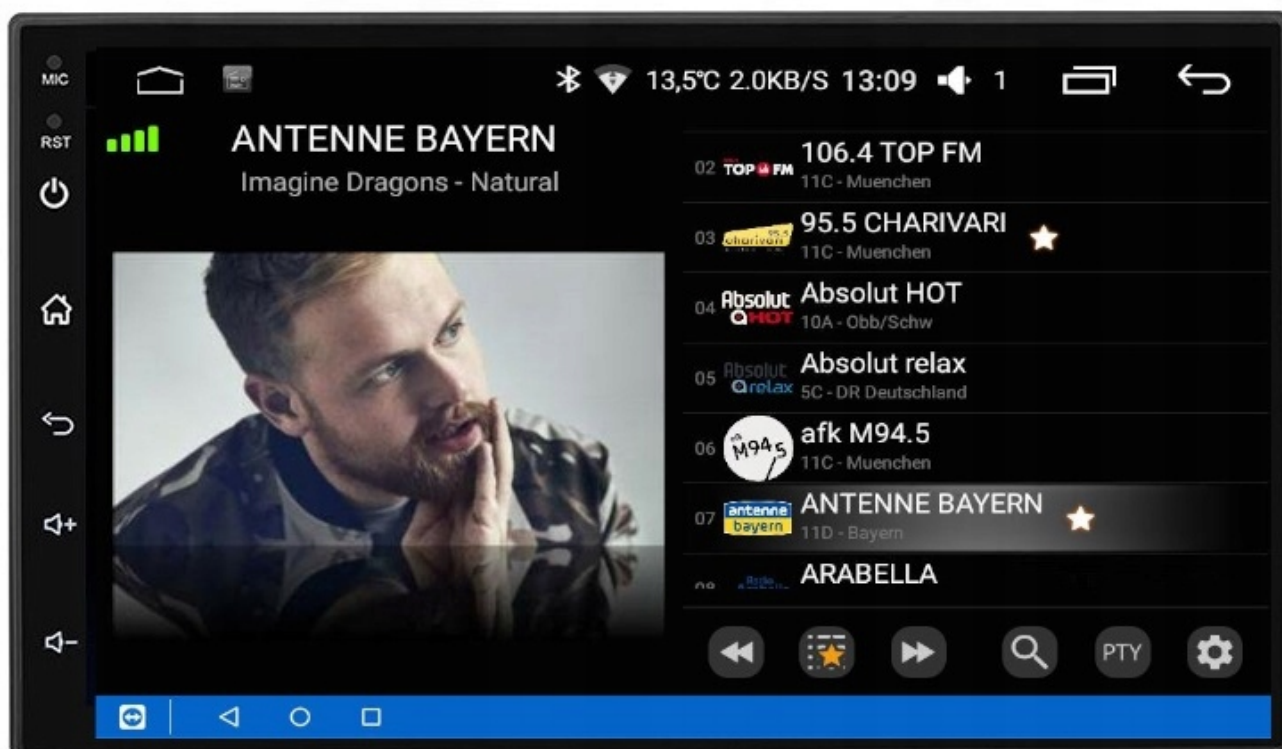

–MIRORR LINK

- PRZESYŁANIE OBRAZU Z TELEFONU DO RADIA ZA POMOCĄ WIFI LUB KABLA USB, KOMPATYBILNE Z SYSTEMEM ANDROID ORAZ IOS

–ANDROID AUTO

- MOŻLIWOŚĆ PODŁĄCZENIA SMARTFONA Z SYSTEMEM ANDROID ZA POMOCĄ KABLA

–CARPLAY

- MOŻLIWOŚĆ PODŁĄCZENIA SMARTFONA Z SYSTEMEM IOS ZA POMOCĄ KABLA LUB WIFI

–SYSTEM AUDIO 4X50W DSP

- MOC WZMACNIACZA 4X50W DAJE DOBRE BRZMIENIE ORAZ CZYSTY DŹWIĘK BEZ SZUMÓW ORAZ ZAKŁÓCEŃ.
- WBUDOWANY ROZBUDOWANY EQUALIZER Z USTAWIENIEM ORAZ KOREKCJĄ DŹWIĘKU ZAPEWNIĄ BARDZO DOBRĄ JAKOŚĆ JUŻ PRZY STANDARDOWYCH GŁOŚNIKACH SAMOCHODOWYCH