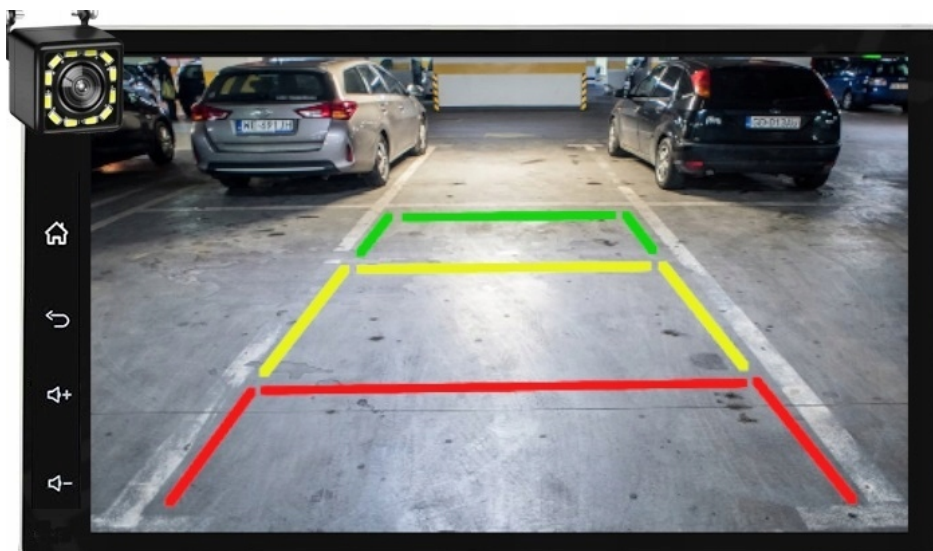

–KAMERA COFANIA:

- AUTOMATYCZNE URUCHOMIENIE KAMERY COFANIA PO WRZUCENIU BIEGU WSTECZNEGO NA PEWNO UŁATWIĄ PARKOWANIE NIE JEDNEMU KIEROWCY

☐ DO DOKUPIENIA NA NASZYCH AUKCJACH ☐