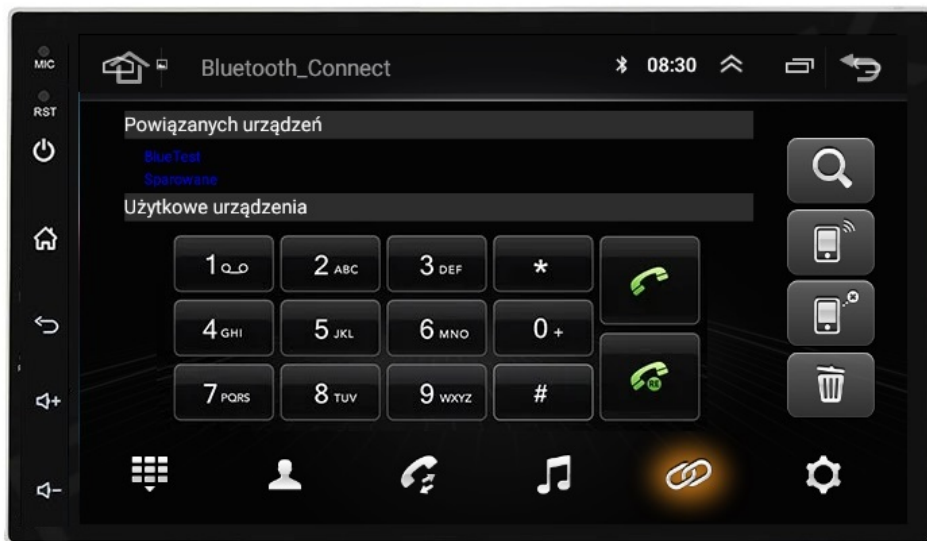

–SYSTEM ANDROID 13

- RADIO PRACUJE NA SYSTEMIE ANDROID DZIĘKI CZEMU DAJE WIELE MOŻLIWOŚCI, INSTALOWANIE APLIKACJI, GIER, NAWIGACJI.

WSZYSTKIE APLIKACJE DOSTĘPNE W SKLEPIE PLAY

–SPECYFIKACJA:

- PROCESOR **8 RDZENIOWY OCTACORE CORTEX A53 2.6GHZ**
- RAM: **4GB PAMIĘĆ OPERACYJNA**
- ROM: **64GB PAMIĘĆ WEWNĘTRZNA**
- EKTRAN: **7 CALI IPS 1024X600**
- MOC: **4X50W DSP**

–WBUDOWANE WIFI

–INFORMACJA DLA KUPUJĄCEGO

- **W RADIU MOŻE, NIE MUSI, WYSTĄPIĆ GORSZY ODBIÓR RADIA FM NIŻ NA FABRYCZNYM RADIU. ZALECAMY KORZYSTANIE Z APLIKACJI INTERNETOWYCH: RADIO INTERNETOWE, YOUTUBE, SPOTIFY, TIDAL**
- **W NASZEJ OFERCIE ZNAJDĄ PAŃSTWO RÓWNIEŻ PRODUKTY PREMIUM Z DUŻO LEPSZYMI PARAMETRAMI. MODELE DZIAŁAJĄ BARDZO SZYBKO I SPRAWNIE. WERSJE M400 4/64GB M600 6GB/128GB 8GB/128GB 8GB/256GB**