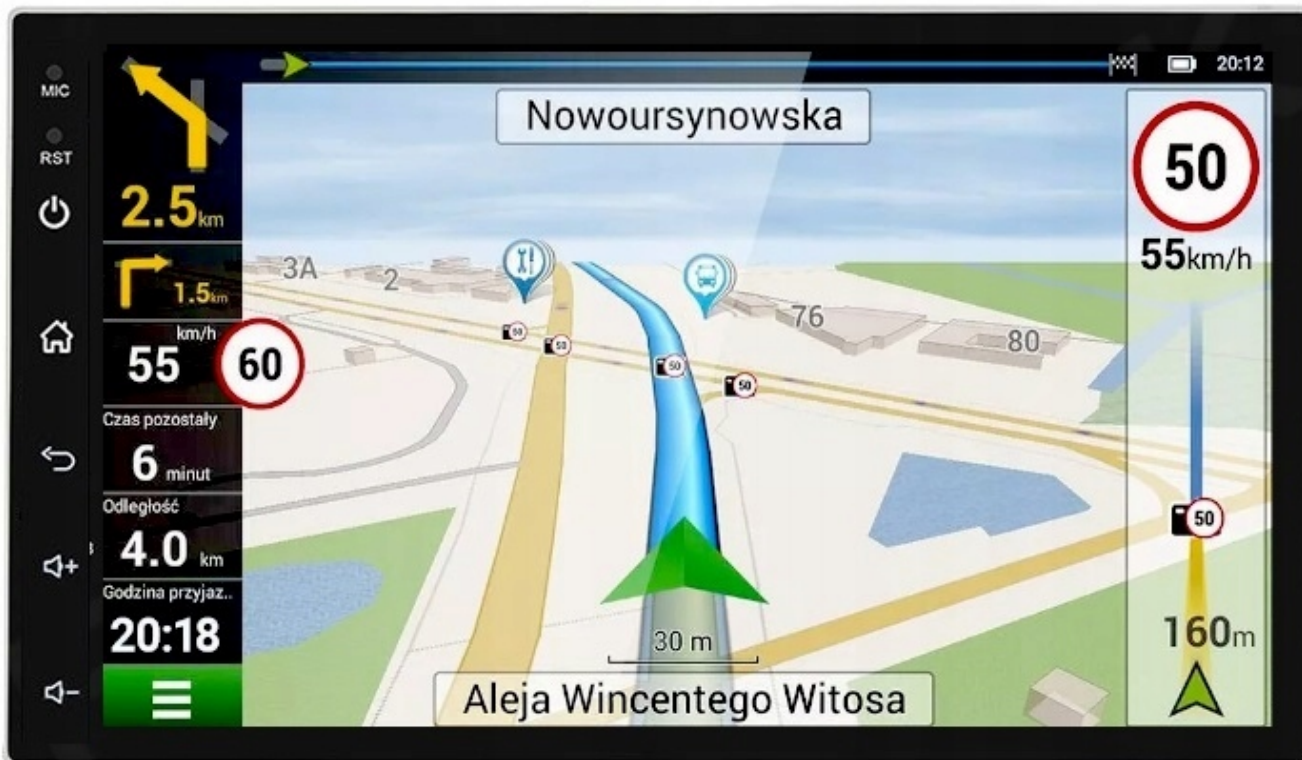

Support 1080P video

- RM
- FLV
- AVI
- MP1
- RMVB
- MKV
- ASF
- MP2
- MP4
- 3GP
- SWF

—ODTWARZACZ FILMÓW

- ROZBUDOWANY ODTWARZACZ FILMÓW Z OBSŁUGĄ W JAKOŚCI FULL HD

-NAWIGACJA:

- WGRANE MAPY POLSKI ORAZ EUROPY Z POLSKIM LEKTOREM
- ANTENA GPS W ZESTAWIE DO NAWIGACJI OFFLINE
- MOŻLIWOŚĆ KORZYSTANIA Z TAKICH NAWIGACJI JAK:
- YANOSIK
- MAPY GOOGLE
- AUTOMAPA
- **W RADIU WGRANE SĄ MAPY:**
- **GOOGLE MAPS**
- **IGO**