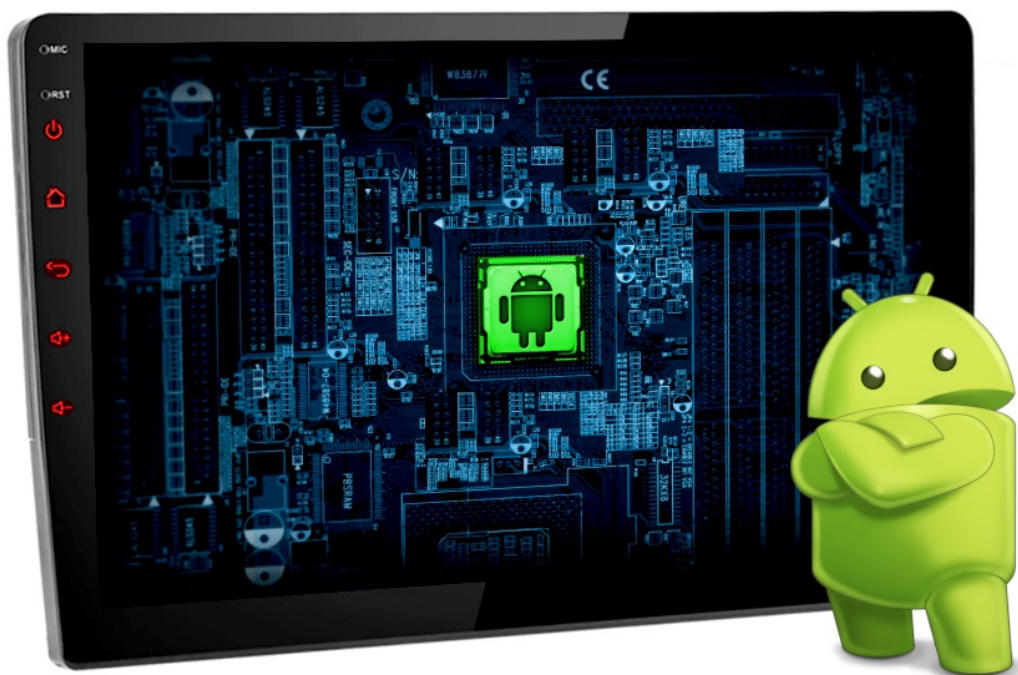

### Opis produktu

NISSAN QASHQAI 2013-2021

**RADIO NAWIGACJA SAMOCHODOWA PRZEZNACZONA DO NISSAN QASHQAI 2013-2021**

#### • WYMIARY

- RADIO PASUJE IDEALNIE W MIEJSCE STAREGO RADIA,
- W ZESTAWIE Z RAMKĄ MOCUJĄCĄ
- WYCIĄGAMY STARE RADIO NOWE MONTUJE W JEGO MIEJSCE
- PROSTY MONTAŻ PLUG&PLAY

- 
- STEROWANIE Z KIEROWNICY PRZYPISUJEMY W APLIKACJI W RADIU
  - RADIO NIE PASUJE DO WERSJI Z FABRYCZNĄ NAWIGACJĄ
  - ZWRÓĆ UWAGĘ NA GUZIKI CLIMATRONICA, NIE PASUJE DO KAŻDEJ WERSJI

- POLSKA WERSJA JĘZYKOWA SYSTEMU **ANDROID 10**
- POLSKA WERSJA NAWIGACJI **iGO**
- **RADIO FM**
- WYŚWIETLACZ DOTYKOWY **IPS 10 CALI**
- ROZDZIELCZOŚĆ EKRANU: **IPS 1280X720HD**
- **BLUETOOTH 4.0+**
- PORTY **2XUSB (Z TYŁU RADIA NA KABLU)**
- MOC **4X45W**
- **NAWIGACJA POLSKI - EUROPY WGRANA W RADIU**
- FUNKCJA **KAMERY COFANIA**
- MOŻLIWOŚĆ **USTAWIENIA WŁASNEJ TAPETY**
- **PODŚWIETLENIE GUZIKÓW - 7 DO WYBORU**
- **OBSŁUGA DAB+** (WYMAGANY TUNER)
- **OBSŁUGA OBD2** (WYMAGANY INTERFEJS)
- **RAM 1GB ROM 16 GB**
- PROCESOR **4 RDZENIOWY QUADCORE 4X 1.3GHz**
- ODTWARZACZ FILMÓW **FULL HD 4K**
- **STEROWANIE Z KIEROWNICY**
- FUNKCJA REJESTRATORA JAZDY **DVR ANDROID**
- WBUDOWANE **WIFI**
- PODŁĄCZENIE **PLUG&PLAY**
- **MIRROR LINK ANDROID - iOS**
- STEROWANIE GŁOSEM - **ASYSTENT GOOGLE**
- **SKLEP PLAY** INSTALOWANIE DOWOLNYCH APLIKACJI