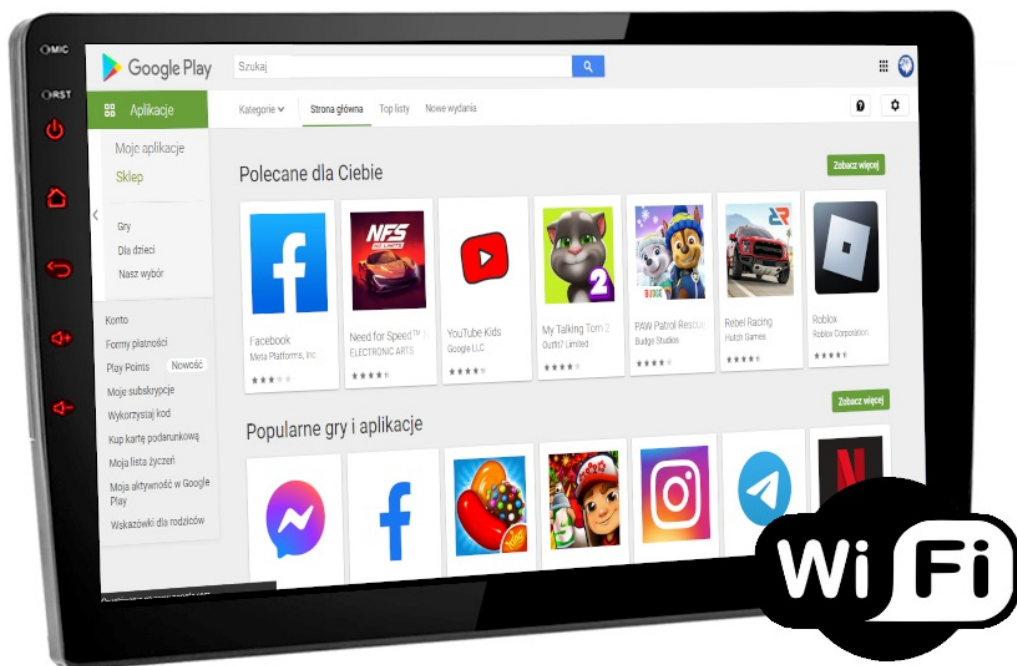

WBUDOWANE WIFI

MOŻLIWOŚĆ PRZEGLĄDANIA INTERNETU DZIĘKI WBUDOWANEMU WIFI

WYSTARCZY UDOSTĘPNIĆ INTERNET Z TELEFONU ABY KORZYSTAĆ Z APLIKACJI INTERNETOWYCH:

YOUTUBE

SPOTIFY

MAPY GOOGLE

MOZILLA

YANOSIK