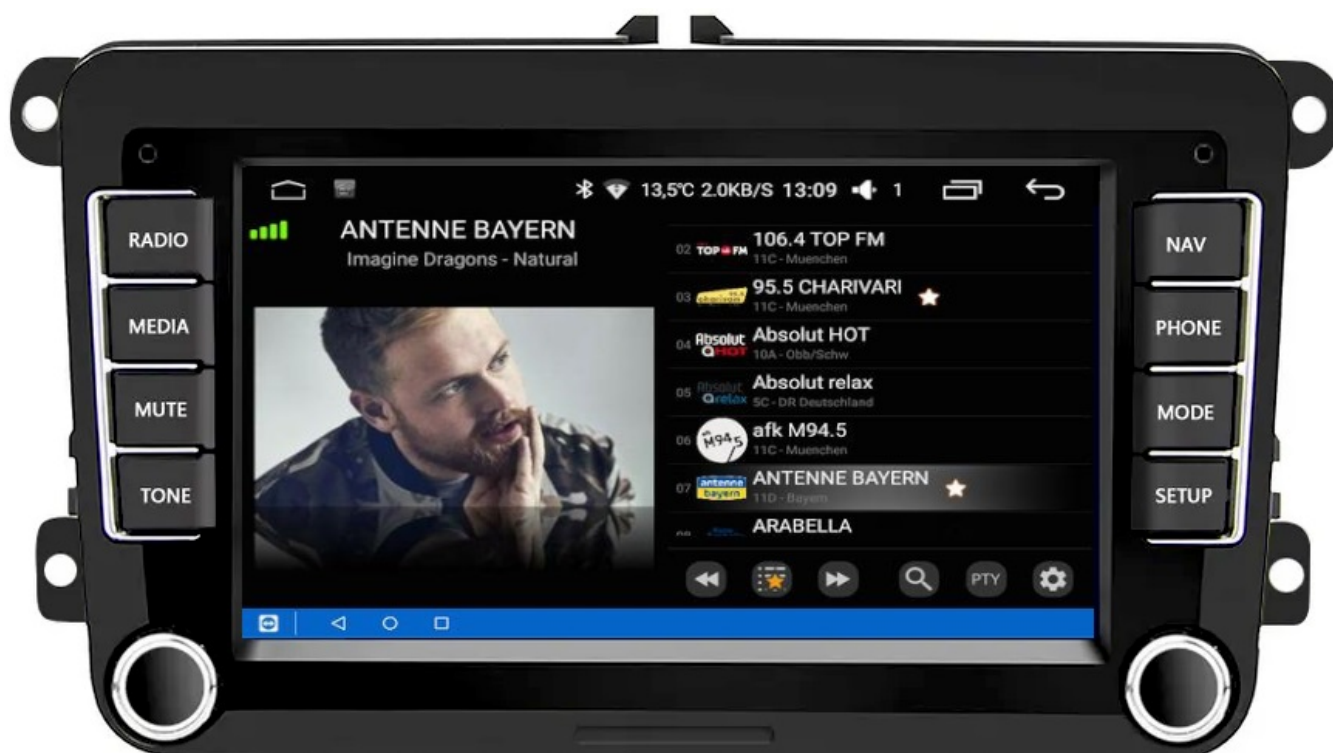

→DAB+

- RADIO CYFROWE DAB+ NOWA CYFROWA TECHNOLOGIA
- ŁATWOŚĆ ODNAJDYWANIA STACJI
- WYBORÓW DOKONUJE SIĘ PO NAZWACH STACJI, A NIE TYLKO CZĘSTOTLIWOŚCIACH
- WIĘKSZY WYBÓR KANAŁÓW
- NOWA TECHNOLOGIA ZNACZNIE POSZERZA UDOSTĘPNIANĄ OFERTĘ PROGRAMOWĄ
- ŁATWA OBSŁUGA NAWIGACJĄ OGRANICZA SIĘ DO JEDNEGO PRZYCISKU
- CZYSTY, BEZSZUMOWY DŹWIĘK, NIE ULEGA ZNIEKSZTAŁCENIOM I ZAKŁÓCENIOM, TAKŻE W RUCHU
- PLANOWANIE ODSŁUCHU
- POZWALA NA ZAPROGRAMOWANIE ODSŁUCHU LUB NAGRANIA AUDYCJI NAWET TYDZIEŃ PRZED ICH EMISJĄ
- POZWALA NA PRZESYŁANIE TEKSTÓW, OBRAZKÓW, POKAZÓW SLAJDÓW

☐**POTRZEBNY TUNER DAB+ (DO DOKUPIENIA NA NASZYCH AUKCJACH)**☐

→RADIO INTERNETOWE

- FUNKCJA RADIA INTERNETOWEGO TO IDEALNE ROZWIĄZANIE GDY ZWYKŁE RADIO FM MA PROBLEM Z ZASIĘGIEM.
- PONAD 500 STACJI RADIOWYCH W TWOIM AUCIE
- NAJNOWSZE INFORMACJE, LISTA ODTWARZANYCH OTWORÓW
- RADIO MUSI BYĆ PODŁĄCZONE POD INTERNET

☐**ZALECAMY KORZYSTANIE Z RADIA INTERNETOWEGO, ZWYKŁE RADIO FM MOŻE MIEĆ NIESTABILNY ODBIÓR - ZALEŻNE OD INSTALACJI W AUCIE**☐

→KAMERA COFANIA:

- AUTOMATYCZNE URUCHOMIENIE KAMERY COFANIA PO WRZUCENIU BIEGU WSTECZNEGO NA PEWNO UŁATWIĄ PARKOWANIE NIE JEDNEMU KIEROWCY

☐**DO DOKUPIENIA NA NASZYCH AUKCJACH**☐