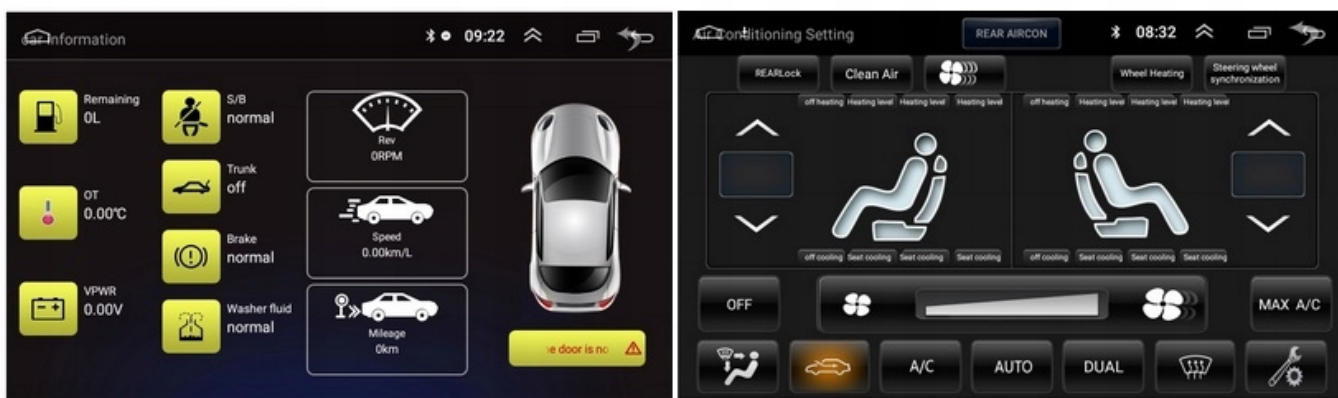

- POLSKA WERSJA JĘZYKOWA SYSTEMU **ANDROID 13**
- RADIO **FM/AM/RDS**
- WYŚWIETLACZ DOTYKOWY **7 CALI**
- ROZDZIELCZOŚĆ EKRANU: **IPS 1024X600**
- **BLUETOOTH 4.0+**
- PORT **2XUSB**,
- MOC **4X50W DSP**
- OBSŁUGA **CANBUS**
- NAWIGACJA **POLSKI - EUROPY** WGRANA W RADIU
- FUNKCJA **KAMERY COFANIA**
- MOŻLIWOŚĆ USTAWIENIA WŁASNEJ TAPETY, MOTYWU
- PODŚWIETLENIE GUZIKÓW **CZERWONE**
- OBSŁUGA **DAB+** (WYMAGANY TUNER)
- OBSŁUGA **OBD2** (WYMAGANY TUNER)
- RAM **2GB** ROM **64GB**
- PROCESOR: **ARM-CORTEX-A7 4X1,51GHz**
- ODTWARZACZ **FULL HD**
- FUNKCJA REJESTRATORA JAZDY **DVR ANDROID** (DOKUP REJESTRATOR)
- WBUDOWANE **WIFI**
- STEROWANIE **GŁOSEM - ASYSTENT GOOGLE**
- **ANDROID AUTO**
- **CARPLAY**