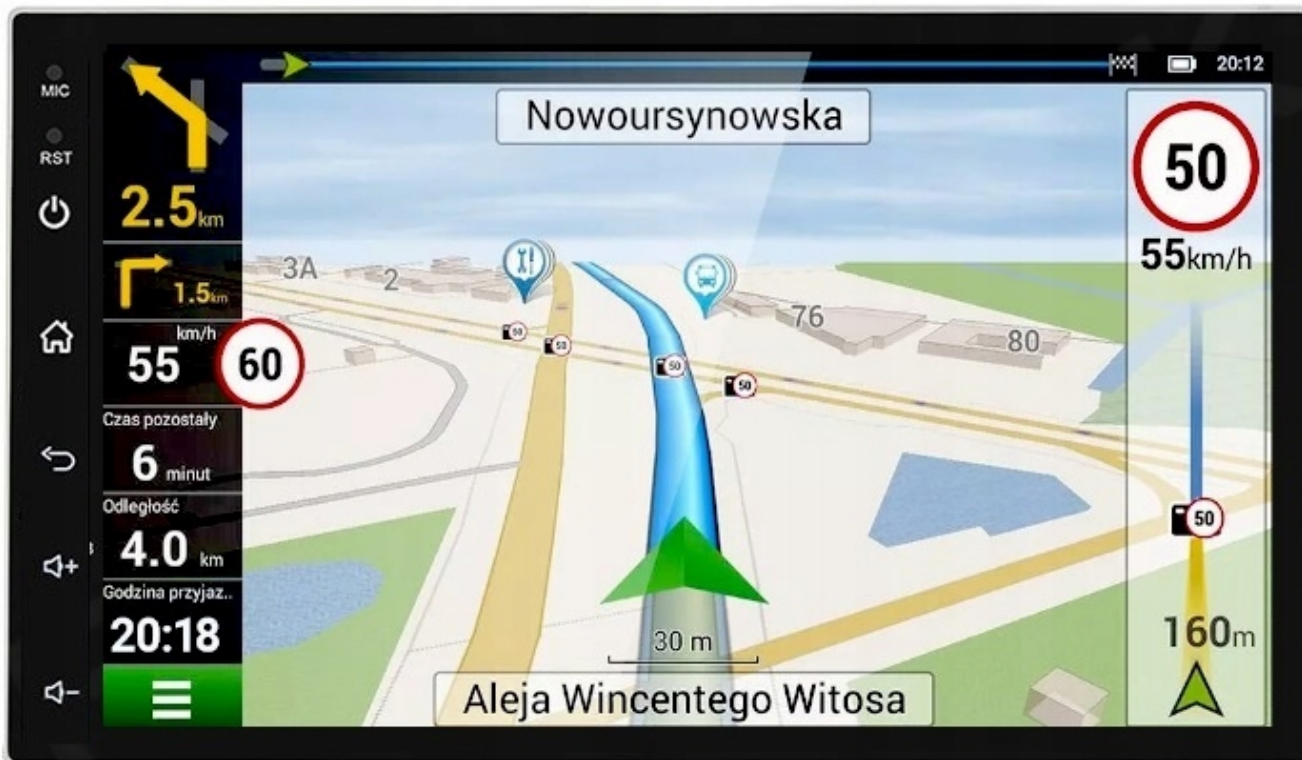

#### -NAWIGACJA:

- NAWIGACJE DO POBRANIA ZE SKLEP PLAY
- W RADIU WGRANE SĄ MAPY GOOGLE
- ANTENA GPS W ZESTAWIE DO NAWIGACJI OFFLINE
- MOŻLIWOŚĆ KORZYSTANIA Z TAKICH NAWIGACJI JAK:
  - YANOSIK
  - MAPY GOOGLE
  - AUTOMAPA
  - HERE
  - iGO