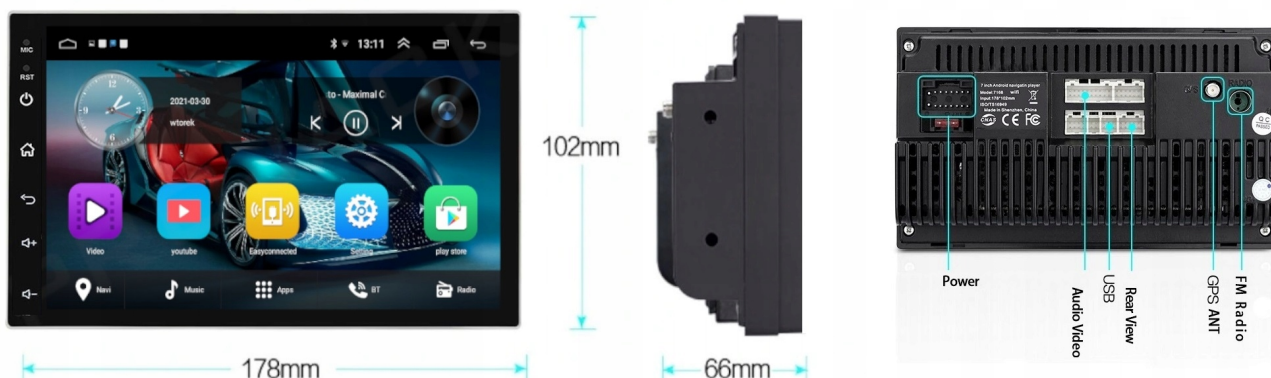

- PRZEGLĄDANIE INTERNETU BEZ KONIECZNOŚCI ŁĄCZENIA Z TELEFONEM

→FUNKCJE:

MOŻLIWOŚĆ PODŁĄCZENIA DODATKOWYCH URZĄDZEŃ DOSTĘPNYCH NA NASZYCH AUKCJACH:

REJESTRATOR JAZDY

OBD2

TUNER CYFROWY DAB+

KAMERA COFANIA

MONITORY ZEWNĘTRZNE

WZMACNIACZ SAMOCHODOWY