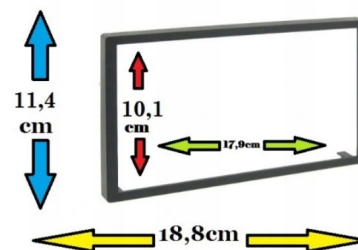

- PRZEGLĄDANIE INTERNETU BEZ KONIECZNOŚCI ŁĄCZENIA Z TELEFONEM

→FUNKCJE:

MOŻLIWOŚĆ PODŁĄCZENIA DODATKOWYCH URZĄDZEŃ DOSTĘPNYCH NA NASZYCH AUKCJACH:

REJESTRATOR JAZDY

OBD2

TUNER CYFROWY DAB+

KAMERA COFANIA

MONITORY ZEWNĘTRZNE

WZMACNIACZ SAMOCHODOWY