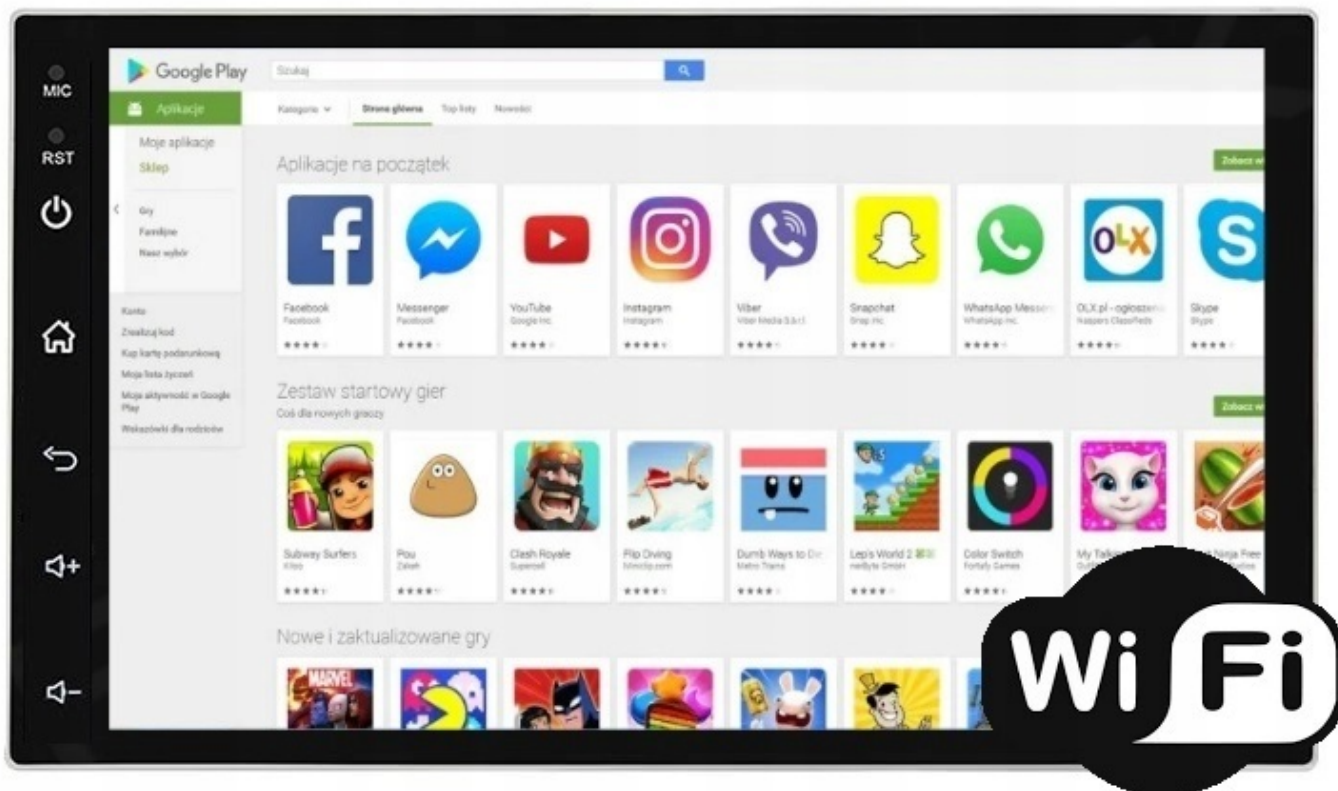

WSZYSTKO ZDAJE SIĘ BYĆ PROSTSZE I BARDZIEJ INTUICYJNE. JEST TO STANDARD APPLE, KTÓRY UMOŻLIWIA, ABY RADIO SAMOCHODOWE LUB RADIOODTWARZACZ BYŁY WYŚWIETLACZEM I KONTROLEREM DLA URZĄDZENIA Z SYSTEMEM IOS. OPCJA JES DOSTĘPNA DLA WSZYSTKICH MODELACH IPHONE'ÓW (OD WERSJI 5 IOS 7.1)

-WBUDOWANE WIFI

- MOŻLIWOŚĆ PRZEGLĄDANIA INTERNETU DZIĘKI WBUDOWANEMU WIFI
- WYSTARCZY UDOSTĘPNIĆ INTERNET Z TELEFONU ABY KORZYSTAĆ Z APLIKACJI INTERNETOWYCH:
- YOUTUBE
- SPOTIFY
- MAPY GOOGLE
- MOZILLA
- YANOSIK

-MODEM NA KARTĘ SIM

- MOŻLIWOŚĆ WŁOŻENIA KARTY SIM DO RADIA
- INTERNET DZIAŁA OD RAZU PO ZAINSTALOWANIU KARY
- KARTA NIE MOŻE POSIADAĆ ZABEZPIECZENIA HASŁEM PIN