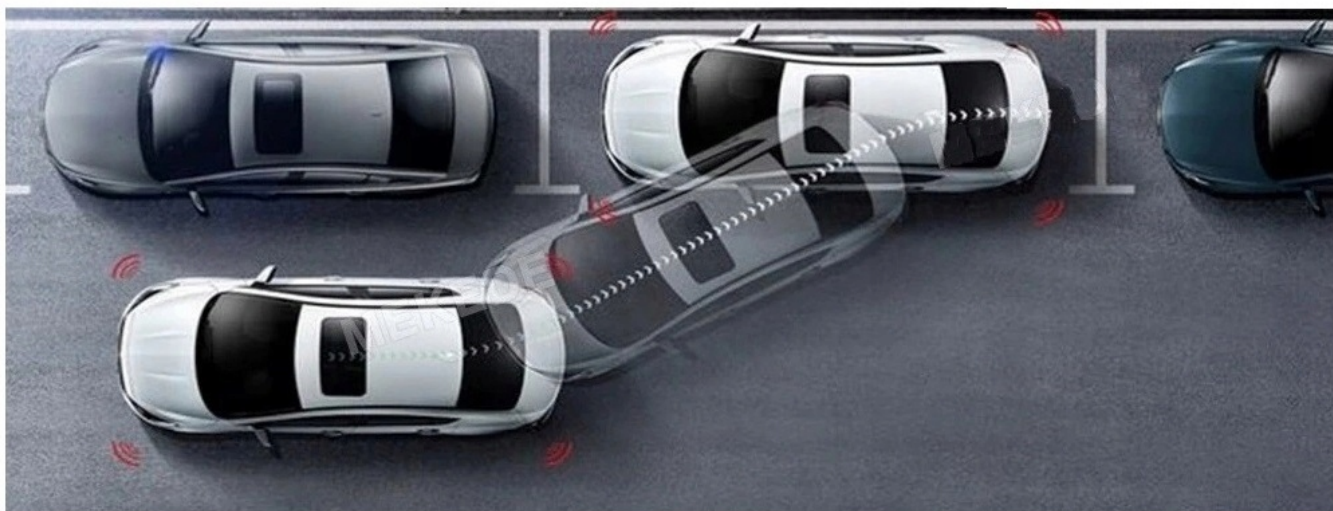

-KAMERA COFANIA:

- AUTOMATYCZNE URUCHOMIENIE KAMERY COFANIA PO WRZUCENIU BIEGU WSTECZNEGO NA PEWNO UŁATWIĄ PARKOWANIE NIE JEDNEMU KIEROWCY

☐KAMERA COFANIA DO DOKUPIENIA NA NASZYCH AUKCJACH☐