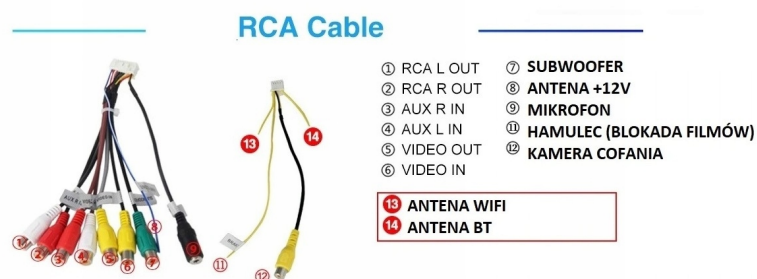

- PRZEGLĄDANIE INTERNETU BEZ KONIECZNOŚCI ŁĄCZENIA Z TELEFONEM

→FUNKCJE:

MOŻLIWOŚĆ PODŁĄCZENIA DODATKOWYCH URZĄDZEŃ DOSTĘPNYCH NA NASZYCH AUKCJACH:

REJESTRATOR JAZDY

OBD2

TUNER CYFROWY DAB+

KAMERA COFANIA

MONITORY ZEWNĘTRZNE

WZMACNIACZ SAMOCHODOWY