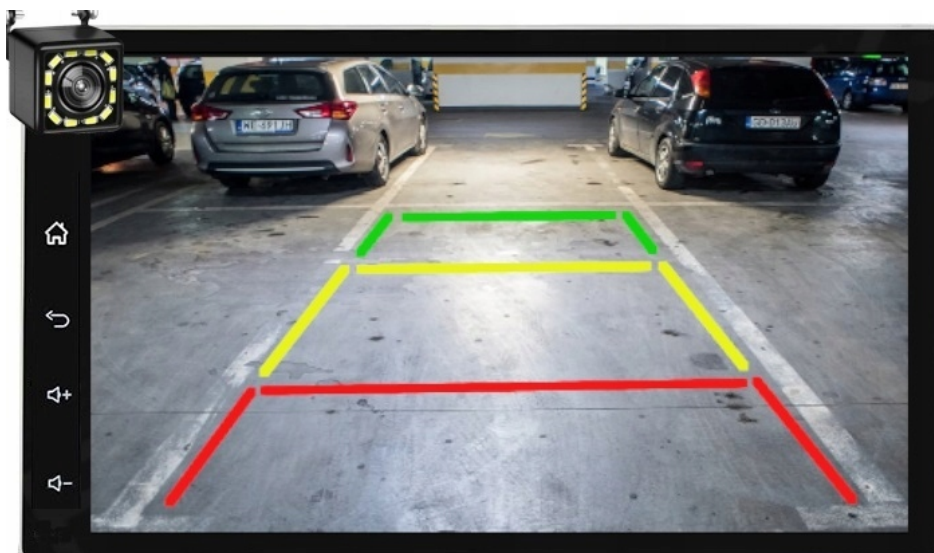

-KAMERA COFANIA:

- AUTOMATYCZNE URUCHOMIENIE KAMERY COFANIA PO WRZUCENIU BIEGU WSTECZNEGO NA PEWNO UŁATWIĄ PARKOWANIE NIE JEDNEMU KIEROWCY

☐KAMERA COFANIA DO DOKUPIENIA NA NASZYCH AUKCJACH☐