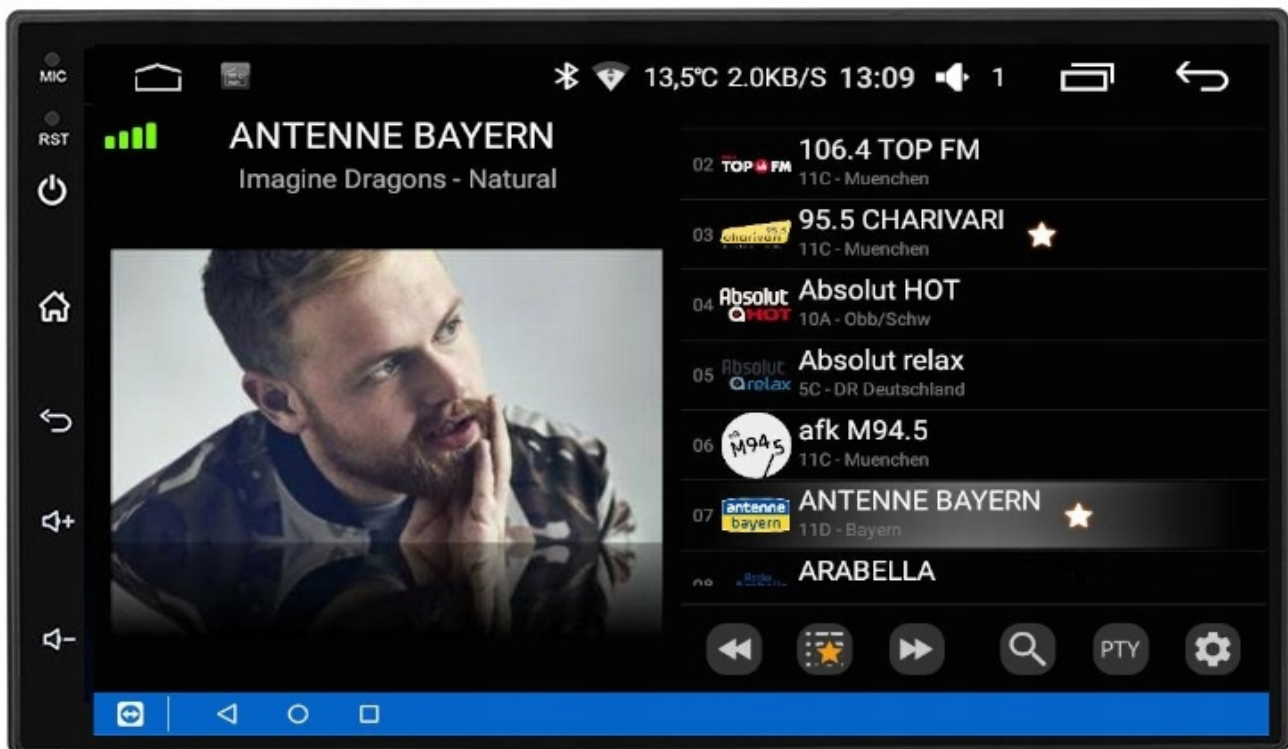

#### **-POLSKIE MENU**

- SYSTEM ANDROID W POLSKIEJ WERSJI JĘZYKOWEJ DO WYBORU RÓWNIEŻ INNE JĘZYKI
- POLSKI SERWIS
- POLSKA INSTRUKCJA OBSŁUGI
- TOWAR W POLSKIM MAGAZYNIE

#### **-BLUETOOTH 5.0+**

- ROZMOWY TELEFONICZNE,
- KSIĄŻA KONTAKTÓW,
- KLAWIATURA NUMERYCZNA,
- ODBIERANIE-WYKONYWANIE POŁĄCZEŃ Z PANELU RADIA.
- ODTWARZANIE MUZYKI YOUTUBE SPOTIFY

**☐MIKROFON ZEWNĘTRZNY DO DOKUPIENIA NA NASZYCH AUKCJACH☐**