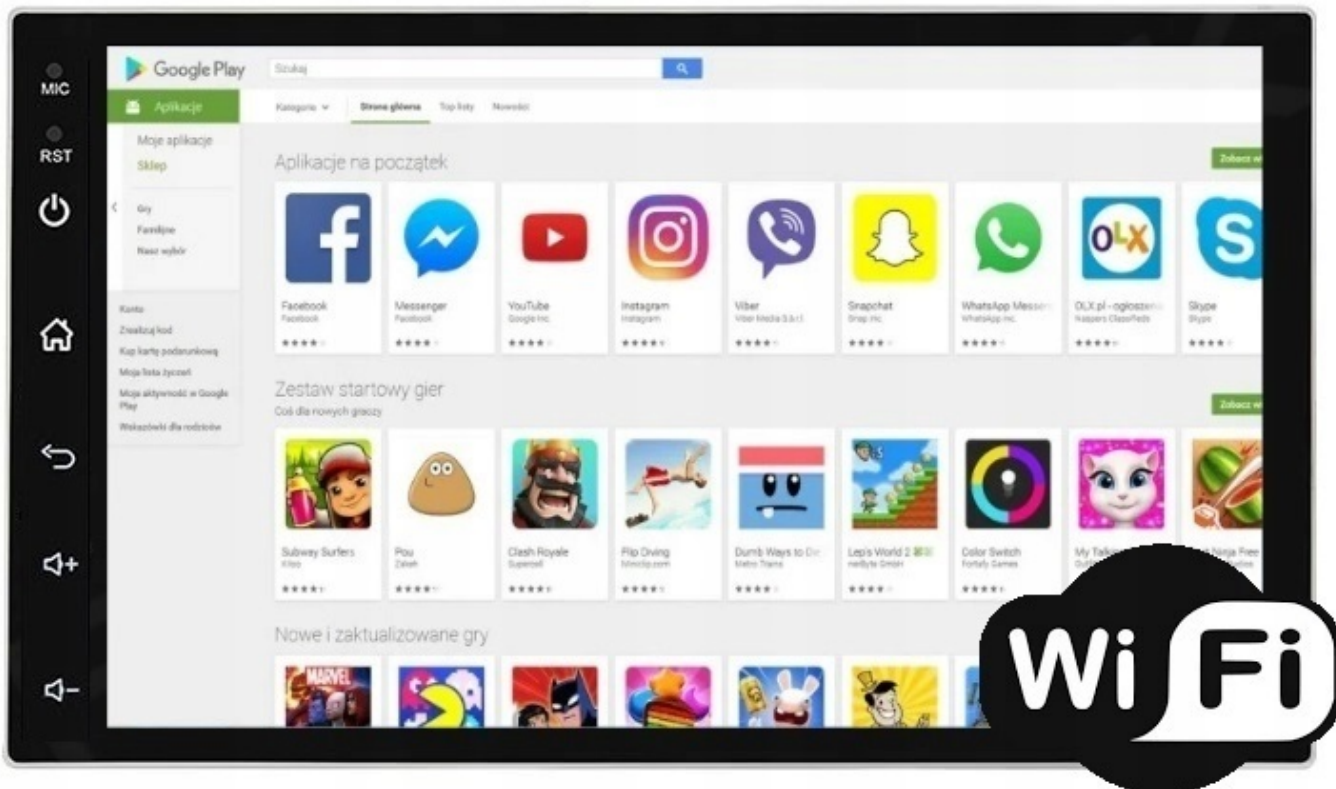

-NAWIGACJA:

- NAWIGACJE DO POBRANIA ZE SKLEP PLAY
- W RADIU WGRANE SĄ MAPY GOOGLE
- ZALECAMY KORZYSTANIE Z NAWIGACJI POPRZEZ ANDROID AUTO/CARPLAY CO ZDECYDOWANIE POPRAWA SZYBKOŚĆ OBSŁUGI APLIKACJI ORAZ USTAWIENIA TRASY DODATKOWO WYŚWIETLA BIEŻĄCE INFORMACJE O KORKACH ANALIZUJĄC CZAS DOJAZDU, WYMAGANE POŁĄCZENIE Z TELEFONEM
- ANTENA GPS W ZESTAWIE DO NAWIGACJI OFFLINE
- MOŻLIWOŚĆ KORZYSTANIA Z TAKICH NAWIGACJI JAK:
 - YANOSIK
 - MAPY GOOGLE
 - AUTOMAPA
 - HERE
 - iGO