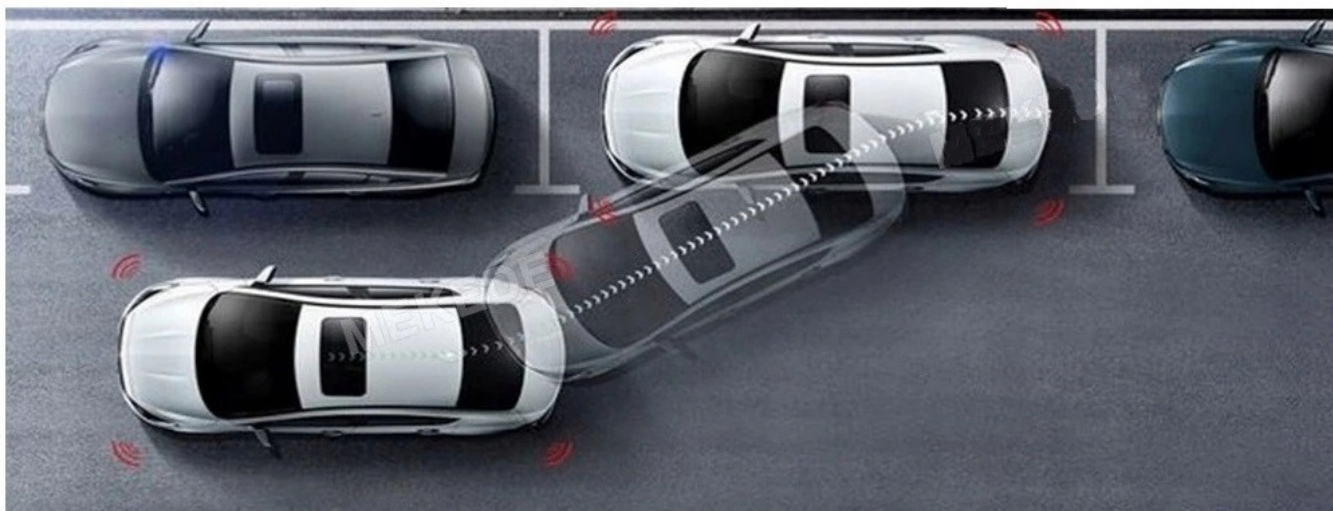

→KAMERA COFANIA:

- AUTOMATYCZNE URUCHOMIENIE KAMERY COFANIA PO WRZUCENIU BIEGU WSTECZNEGO NA PEWNO UŁATWIĄ PARKOWANIE NIE JEDNEMU KIEROWCY

☐KAMERA COFANIA DO DOKUPIENIA NA NASZYCH AUKCJACH☐