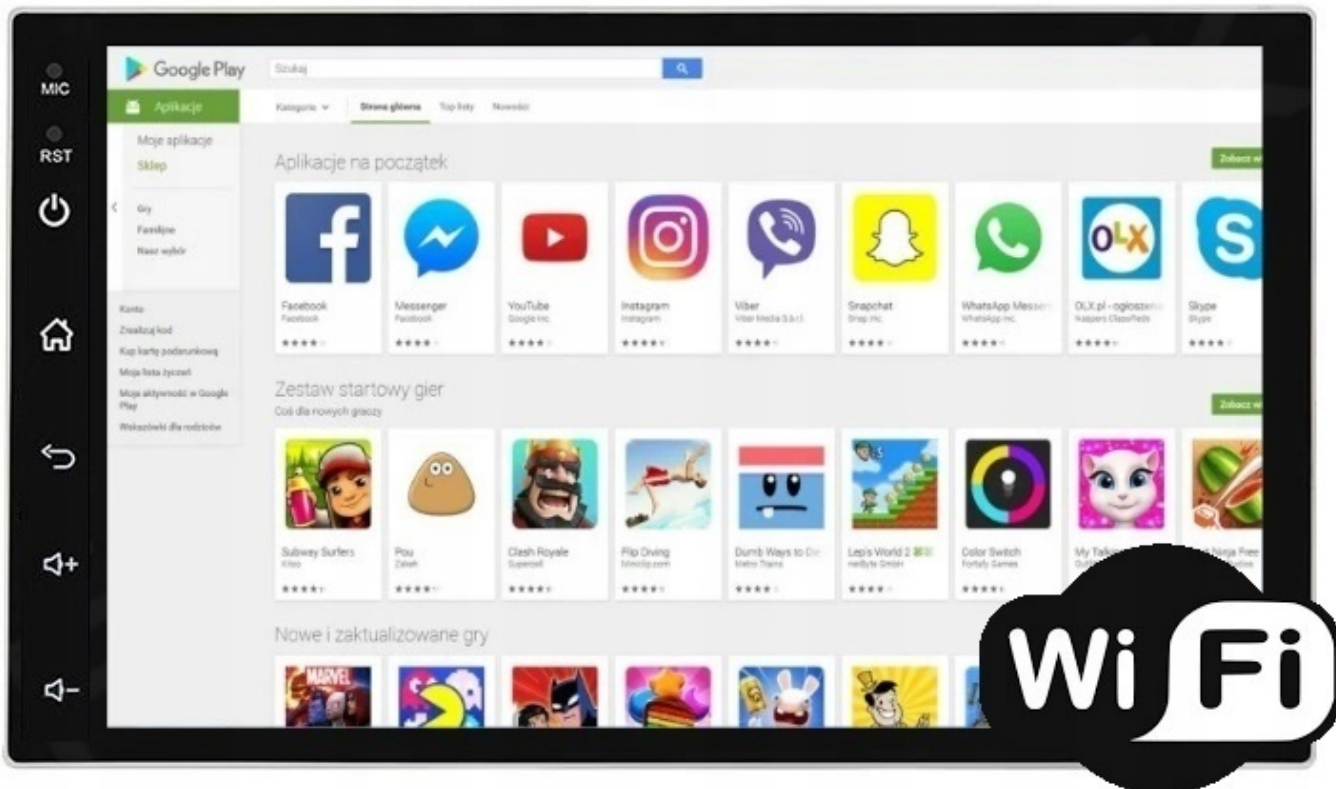

-WBUDOWANE WIFI

- MOŻLIWOŚĆ PRZEGLĄDANIA INTERNETU DZIĘKI WBUDOWANEMU WIFI
- WYSTARCZY UDOSTĘPNIĆ INTERNET Z TELEFONU ABY KORZYSTAĆ Z APLIKACJI INTERNETOWYCH:
- YOUTUBE
- SPOTIFY
- MAPY GOOGLE
- MOZILLA
- YANOSIK