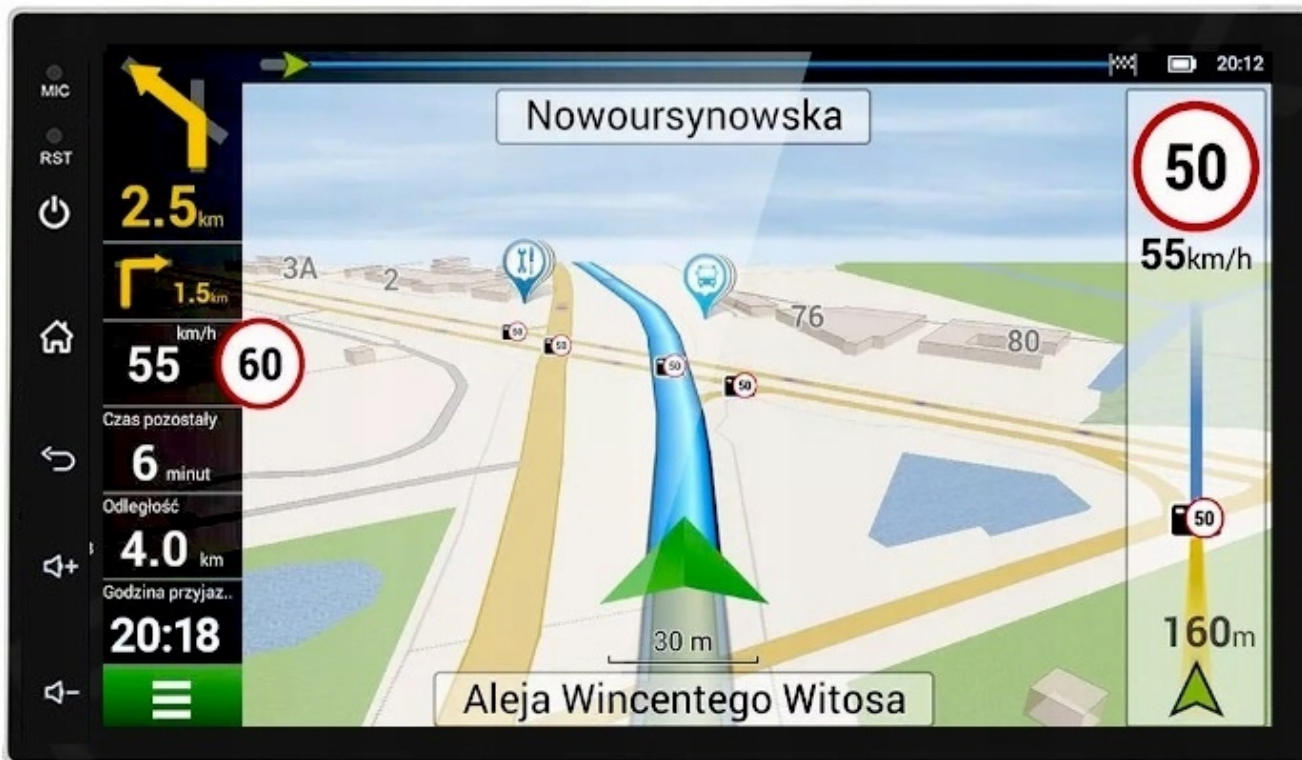

-NAWIGACJA:

- NAWIGACJE DO POBRANIA ZE SKLEP PLAY
- W RADIU WGRANE SĄ MAPY GOOGLE
- ZALECAMY KORZYSTANIE Z NAWIGACJI POPRZEZ ANDROID AUTO/CARPLAY CO ZDECYDOWANIE POPRAWA SZYBKOŚĆ OBSŁUGI APLIKACJI ORAZ USTAWIENIA TRASY DODATKOWO WYŚWIETLA BIEŻĄCE INFORMACJE O KORKACH ANALIZUJĄC CZAS DOJAZDU, WYMAGANE POŁĄCZENIE Z TELEFONEM
- ANTENA GPS W ZESTAWIE DO NAWIGACJI OFFLINE
- MOŻLIWOŚĆ KORZYSTANIA Z TAKICH NAWIGACJI JAK:
 - YANOSIK
 - MAPY GOOGLE
 - AUTOMAPA
 - HERE
 - iGO