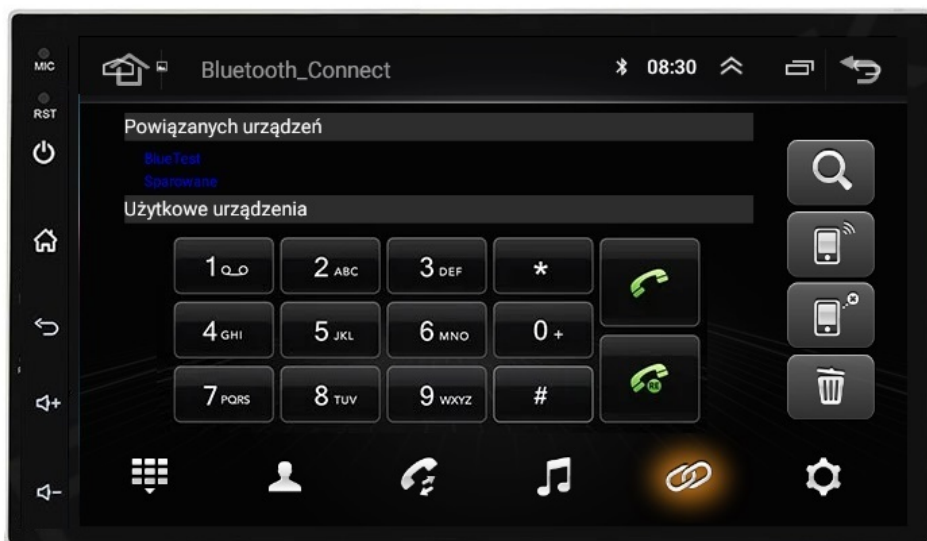

- **ANDROID AUTO PRZEWODOWE**
- **CARPLAY BEZPRZEWODOWE/PRZEWODOWE**

–SYSTEM ANDROID 13

- RADIO PRACUJE NA SYSTEMIE ANDROID DZIĘKI CZEMU DAJE WIELE MOŻLIWOŚCI, INSTALOWANIE APLIKACJI, GIER, NAWIGACJI.

WSZYSTKIE APLIKACJE DOSTĘPNE W SKLEPIE PLAY

–WBUDOWANY MODEM NA KARTĘ SIM

-POLSKIE MENU

- SYSTEM ANDROID W POLSKIEJ WERSJI JĘZYKOWEJ DO WYBORU RÓWNIEŻ INNE JĘZYKI
- POLSKI SERWIS
- POLSKA INSTRUKCJA OBSŁUGI
- TOWAR W POLSKIM MAGAZYNIE

–BLUETOOTH 5.0+