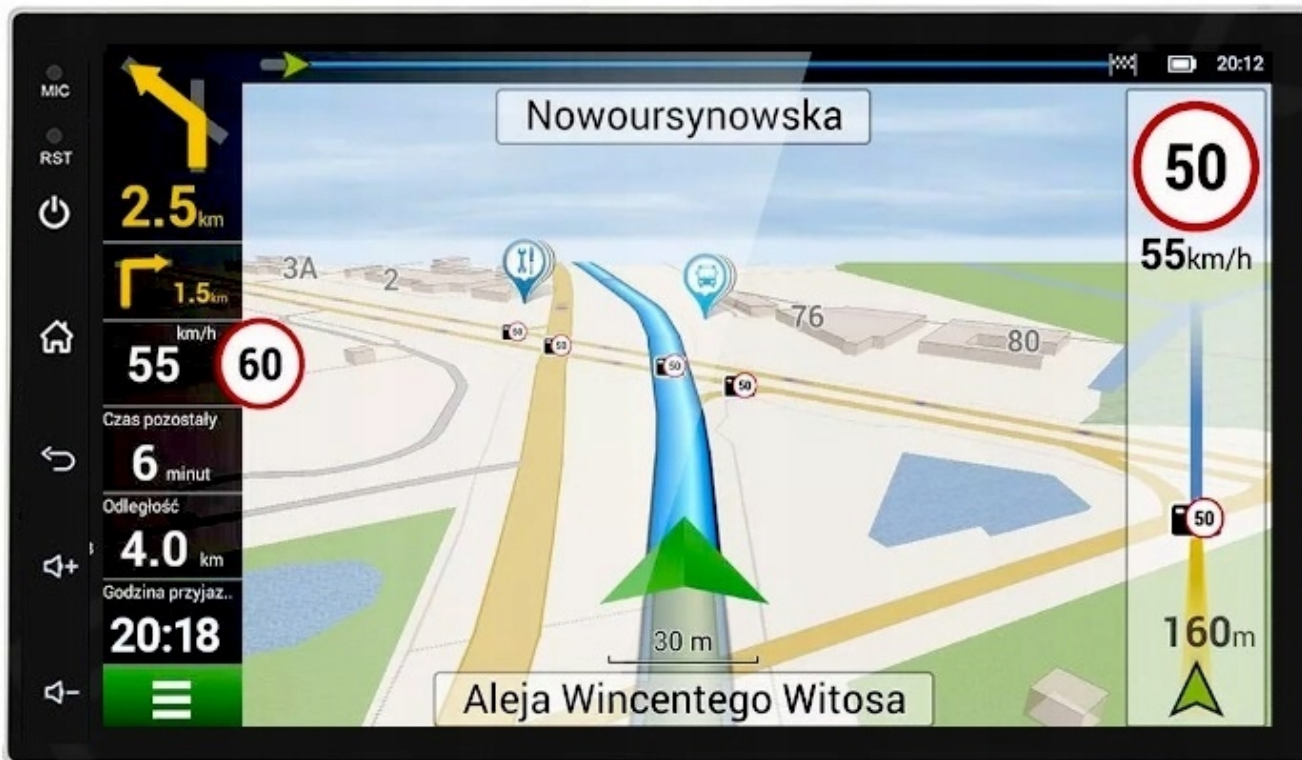

-NAWIGACJA:

- NAWIGACJE DO POBRANIA ZE SKLEP PLAY
- W RADIU WGRANE SĄ MAPY GOOGLE
- ZALECAMY KORZYSTANIE Z NAWIGACJI POPRZEZ ANDROID AUTO/CARPLAY CO ZDECYDOWANIE POPRAWIA SZYBKOŚĆ OBSŁUGI APLIKACJI ORAZ USTAWIENIA TRASY DODATKOWO WYŚWIETLA BIEŻĄCE INFORMACJE O KORKACH ANALIZUJĄC CZAS DOJAZDU, WYMAGANE POŁĄCZENIE Z TELEFONEM
- ANTENA GPS W ZESTAWIE DO NAWIGACJI OFFLINE
- MOŻLIWOŚĆ KORZYSTANIA Z TAKICH NAWIGACJI JAK:
 - YANOSIK
 - MAPY GOOGLE
 - AUTOMAPA
 - HERE
 - iGO