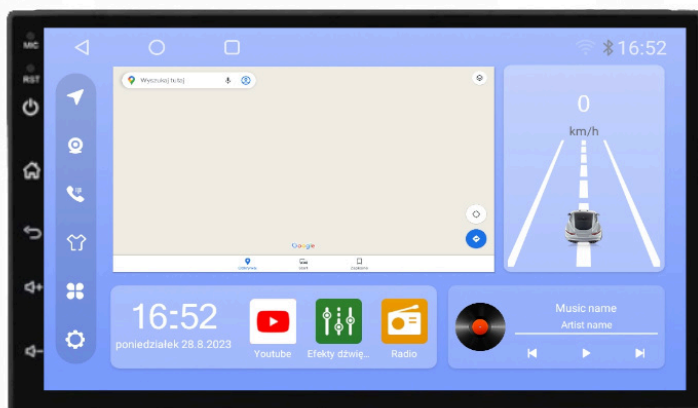

☐REJESTRATOR DOSTĘPNY NA NASZYCH AUKCJACH☐

–ANDROID AUTO:

- TO APLIKACJA MOBILNA OPRACOWANA PRZEZ GOOGLE W CELU ODZWIERCIEDLENIA FUNKCJI URZĄDZENIA Z SYSTEMEM ANDROID, TAKIEGO JAK SMARTFON, NA PANELU RADIA. OBSŁUGA MAP GOOGLE, SPOTIFY, YOUTUBE

–AUTOLINK ANDROID:

- PO ZAINSTALOWANIU TEJ APLIKACJI W TWOIM SMARTFONIE MOŻESZ PRZERZUCIĆ OBRAZ DO RADIA 1:1. OBSŁUGA TELEFONU Z EKRANU RADIA. MOŻESZ KORZYSTAĆ Z DOWOLNYCH APLIKACJI W RADIU MAPY GOOGLE, YANOSIK, YOUTUBE, NETFLIX ORAZ WIELU INNYCH. MOŻLIWOŚĆ PODŁĄCZENIA POPRZECZ KABEL LUB POPRZECZ WIFI BEZPRZEWODOWO

–APPLE CAR PLAY IOS:

- APPLE CARPLAY TO FORMA LEPSZEJ INTEGRACJI SMARTFONA Z SAMOCHODEM. DZIĘKI POSIADANIU TEGO SYSTEMU

WSZYSTKO ZDAJE SIĘ BYĆ PROSTSZE I BARDZIEJ INTUICYJNE. JEST TO STANDARD APPLE, KTÓRY UMOŻLIWIA, ABY RADIO SAMOCHODOWE LUB RADIOODTWARZACZ BYŁY WYŚWIETLACZEM I KONTROLEREM DLA URZĄDZENIA Z SYSTEMEM IOS. OPCJA JES DOSTĘPNA DLA WSZYSTKICH MODELACH IPHONE'ÓW (OD WERSJI 5 IOS 7.1)