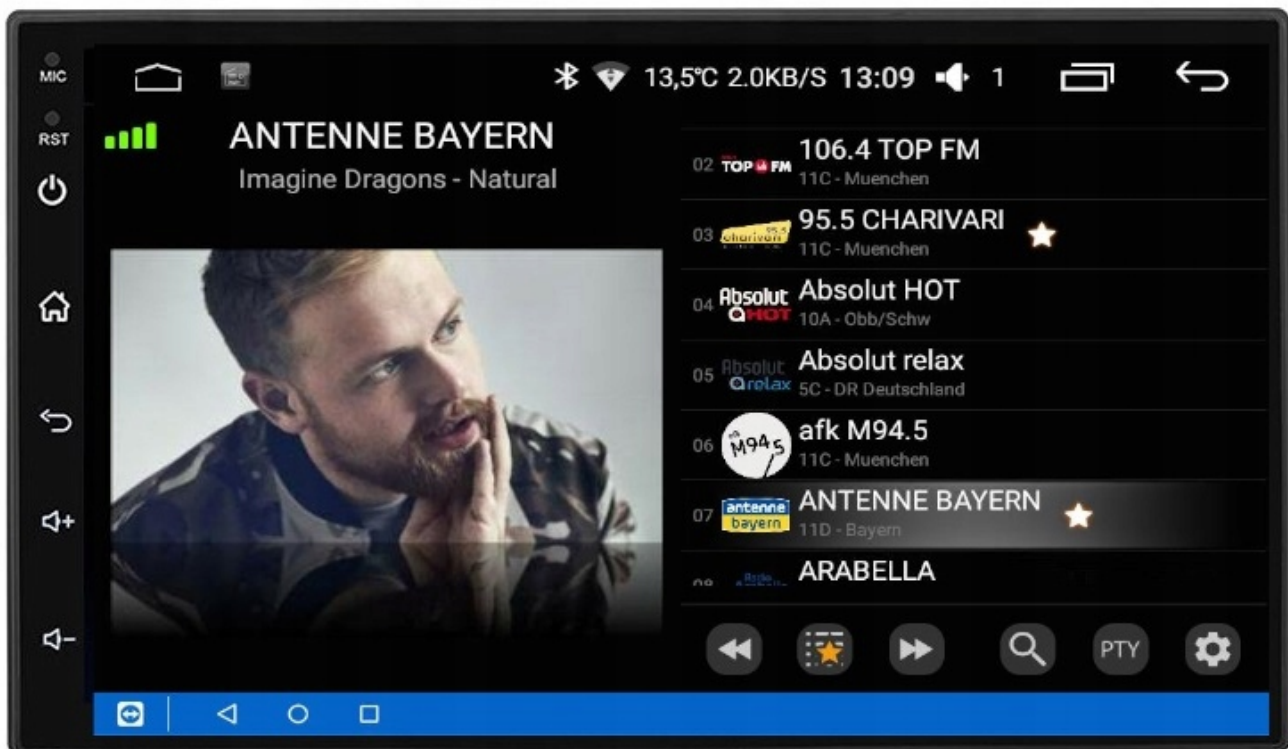

-DAB+

- RADIO CYFROWE DAB+ NOWA CYFROWA TECHNOLOGIA
- ŁATWOŚĆ ODNAJDYWANIA STACJI
- WYBORÓW DOKONUJE SIĘ PO NAZWACH STACJI, A NIE TYLKO CZĘSTOTLIWOŚCIACH
- WIĘKSZY WYBÓR KANAŁÓW
- NOWA TECHNOLOGIA ZNACZNIE POSZERZA UDOSTĘPNIANĄ OFERTĘ PROGRAMOWĄ
- ŁATWA OBSŁUGA
- NAWIGACJA OGRANICZA SIĘ DO JEDNEGO PRZYCISKU
- CZYSTY, BEZSZUMOWY DŹWIĘK, NIE ULEGA ZNIEKSZTAŁCENIOM
- I ZAKŁÓCENIOM, TAKŻE W RUCHU
- PLANOWANIE ODSŁUCHU
- POZWALA NA ZAPROGRAMOWANIE ODSŁUCHU LUB NAGRANIA AUDYCJI NAWET TYDZIEŃ PRZED ICH EMISJĄ
- POZWALA NA PRZESYŁANIE TEKSTÓW, OBRAZKÓW, POKAZÓW SLAJDÓW

☐**POTRZEBNY TUNER DAB+ (DO DOKUPIENIA NA NASZYCH AUKCJACH)**☐