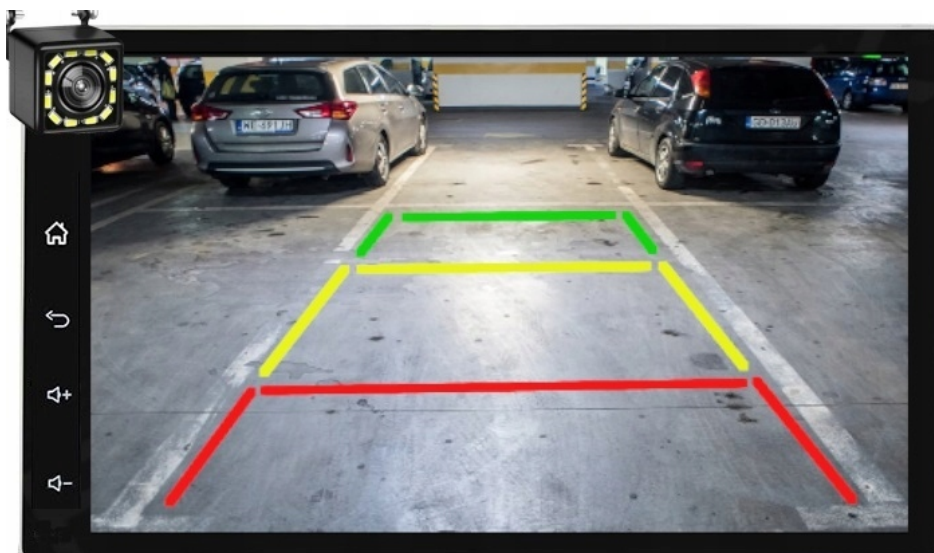

→KAMERA COFANIA:

- AUTOMATYCZNE URUCHOMIENIE KAMERY COFANIA PO WRZUCENIU BIEGU WSTECZNEGO NA PEWNO UŁATWIĄ PARKOWANIE NIE JEDNEMU KIEROWCY

☐KAMERA COFANIA DO DOKUPIENIA NA NASZYCH AUKCJACH☐