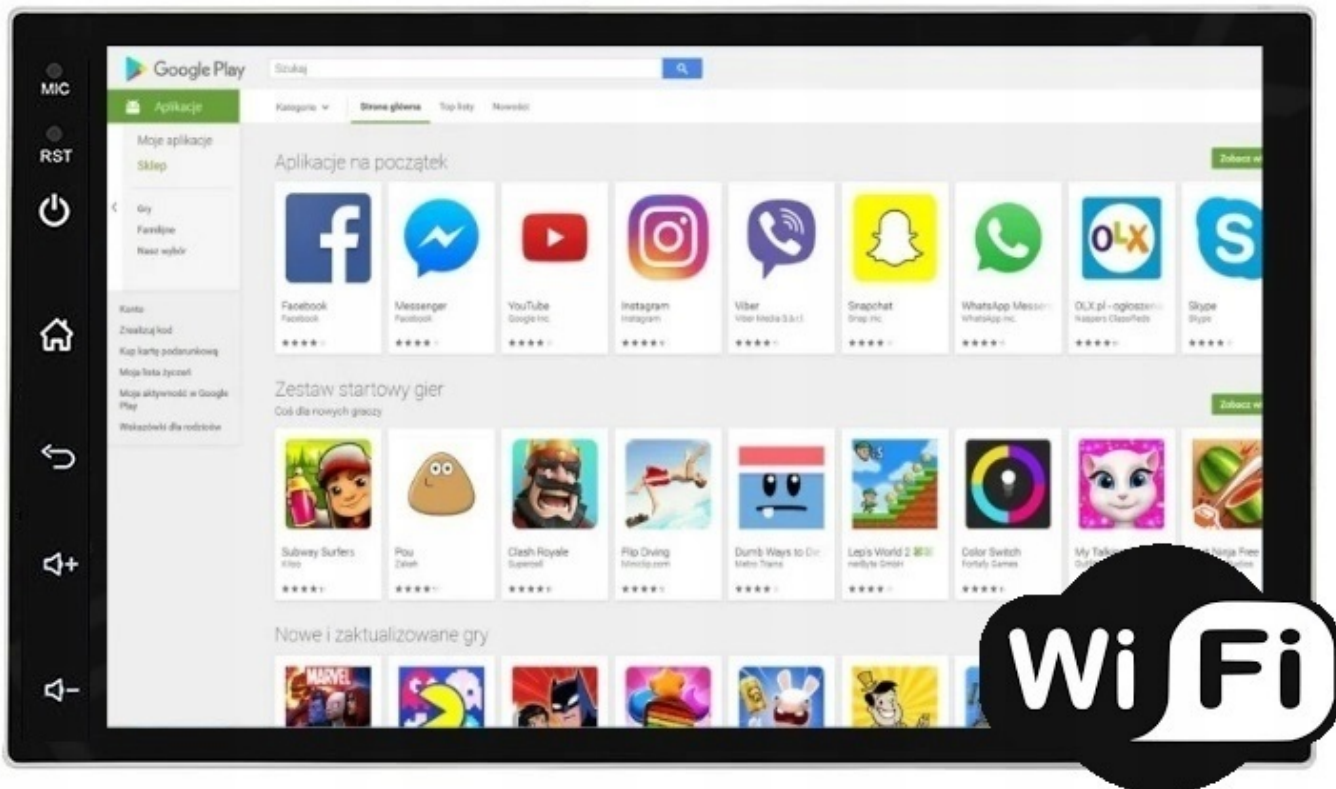

Android 2. ANDROID AUTO OBSŁUGA TELEFONU Z PANELU RADIA

OBSŁUGA TELEFONU Z POZYCJI RADIA

→ANDROID AUTO:

- TO APLIKACJA MOBILNA OPRACOWANA PRZEZ GOOGLE W CELU ODZWIERCIEDLENIA FUNKCJI URZĄDZENIA Z SYSTEMEM ANDROID, TAKIEGO JAK SMARTFON, NA PANELU RADIA. OBSŁUGA MAP GOOGLE, SPOTIFY, YOUTUBE

→AUTOLINK ANDROID:

- PO ZAINSTALOWANIU TEJ APLIKACJI W TWOIM SMARTFONIE MOŻESZ PRZERZUCIĆ OBRAZ DO RADIA 1:1. OBSŁUGA TELEFONU Z EKRANU RADIA. MOŻESZ KORZYSTAĆ Z DOWOLNYCH APLIKACJI W RADIU MAPY GOOGLE, YANOSIK, YOUTUBE, NETFLIX ORAZ WIELU INNYCH. MOŻLIWOŚĆ PODŁĄCZENIA POPRZEZ KABEL LUB POPRZEZ WIFI BEZPRZEWODOWO

→APPLE CAR PLAY IOS:

- APPLE CARPLAY TO FORMA LEPSZEJ INTEGRACJI SMARTFONA Z SAMOCHODEM. DZIĘKI POSIADANIU TEGO SYSTEMU WSZYSTKO ZDAJE SIĘ BYĆ PROSZSZE I BARDZIEJ INTUICYJNE. JEST TO STANDARD APPLE, KTÓRY UMOŻLIWIA, ABY RADIO SAMOCHODOWE LUB RADIOODTWARZACZ BYŁY WYŚWIETLACZEM I KONTROLEREM DLA URZĄDZENIA Z SYSTEMEM IOS. OPCJA JES DOSTĘPNA DLA WSZYSTKICH MODELACH IPHONE'ÓW (OD WERSJI 5 IOS 7.1)

→NAWIGACJA:

- WGRANE MAPY GOOGLE
- ANTENA GPS W ZESTAWIE DO NAWIGACJI OFFLINE

→MOŻLIWOŚĆ KORZYSTANIA Z TAKICH NAWIGACJI JAK:

- MAPY GOOGLE
- YANOSIK
- AUTOMAPA
- HERE
- iGO
- SYGIC

→DARMOWE NAWIGACJE DO POBRANIA ZE SKLEP PLAY