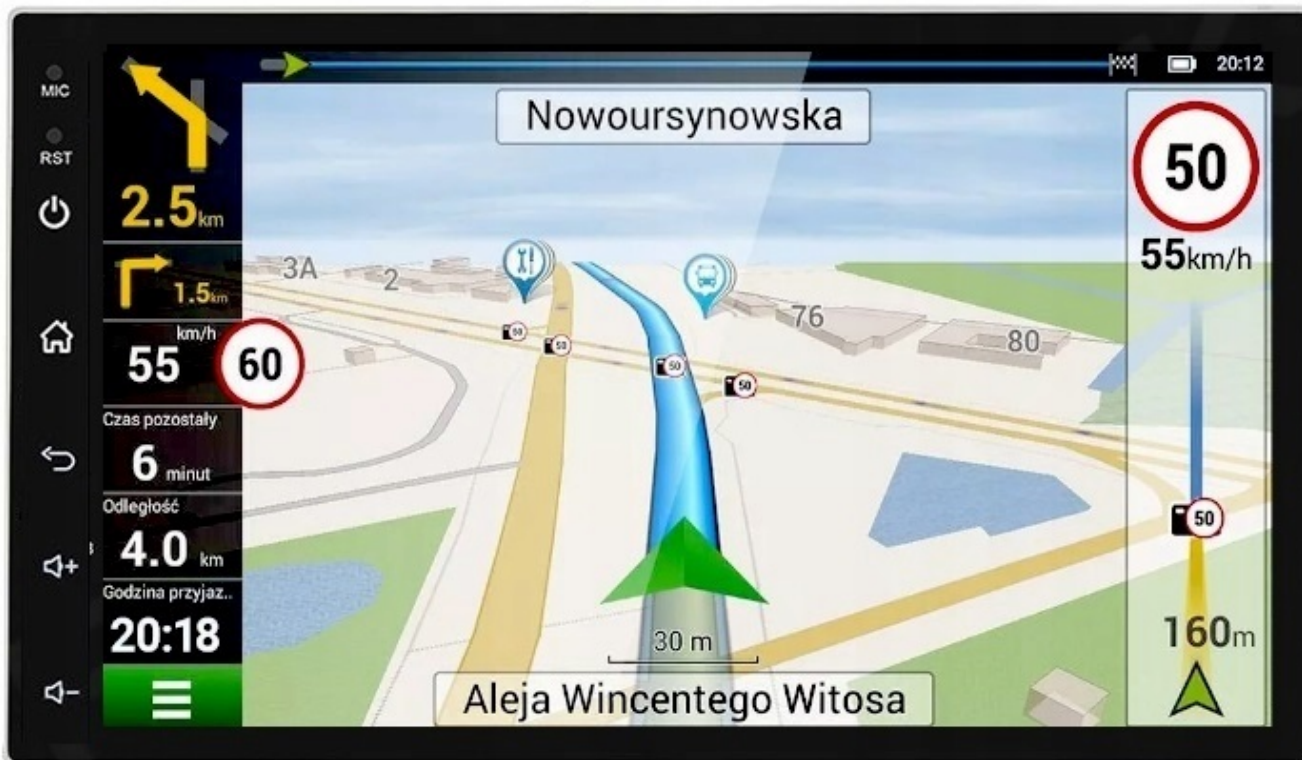

iPhone 3. IOS MIRROR PRZESYŁANIE OBRAZU Z IPHONA ZA POMOCĄ KABLA (BEZ OBSŁUGI Z PANELU RADIA)

iPhone 1. CAR PLAY OBSŁUGA EKRANU Z PANELU RADIA STEROWANIE TELEFONEM Z PANELU RADIA

Android 4. AUTO LINK PRZESYŁANIE OBRAZU 1:1 Z TELEFONU (ZAINSTALUJ APLIKACJE W TELEFONIE)

Android 2. ANDROID AUTO OBSŁUGA TELEFONU Z PANELU RADIA

OBSŁUGA TELEFONU Z POZYCJI RADIA

→ANDROID AUTO:

- TO APLIKACJA MOBILNA OPRACOWANA PRZEZ GOOGLE W CELU ODZWIERCIEDLENIA FUNKCJI URZĄDZENIA Z SYSTEMEM ANDROID, TAKIEGO JAK SMARTFON, NA PANELU RADIA. OBSŁUGA MAP GOOGLE, SPOTIFY, YOUTUBE

→AUTOLINK ANDROID:

- PO ZAINSTALOWANIU TEJ APLIKACJI W TWOIM SMARTFONIE MOŻESZ PRZERZUCIĆ OBRAZ DO RADIA 1:1. OBSŁUGA TELEFONU Z EKRANU RADIA. MOŻESZ KORZYSTAĆ Z DOWOLNYCH APLIKACJI W RADIU MAPY GOOGLE, YANOSIK, YOUTUBE, NETFLIX ORAZ WIELU INNYCH. MOŻLIWOŚĆ PODŁĄCZENIA POPRZEZ KABEL LUB POPRZEZ WIFI BEZPRZEWODOWO

→APPLE CAR PLAY IOS:

- APPLE CARPLAY TO FORMA LEPSZEJ INTEGRACJI SMARTFONA Z SAMOCHODEM. DZIĘKI POSIADANIU TEGO SYSTEMU WSZYSTKO ZDAJE SIĘ BYĆ PROSZSZE I BARDZIEJ INTUICYJNE. JEST TO STANDARD APPLE, KTÓRY UMOŻLIWIA, ABY RADIO SAMOCHODOWE LUB RADIOODTWARZACZ BYŁY WYŚWIETLACZEM I KONTROLEREM DLA URZĄDZENIA Z SYSTEMEM IOS. OPCJA JES DOSTĘPNA DLA WSZYSTKICH MODELACH IPHONE'ÓW (OD WERSJI 5 IOS 7.1)