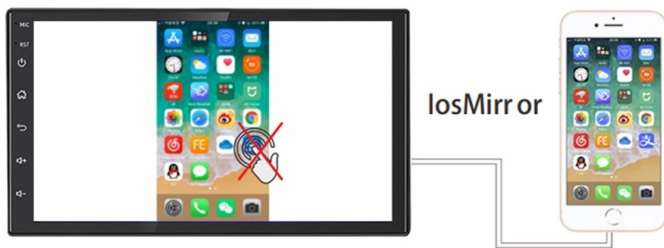

☐DO ZAKUPIENIA NA NASZYCH AUKCJACH☐

DSP High-level
DSP High-level
DSP High-level

–RADIO INTERNETOWE

- FUNKCJA RADIA INTERNETOWEGO TO IDEALNE ROZWIĄZANIE GDY ZWYKŁE RADIO FM MA PROBLEM Z ZASIĘGIEM, DOTYCZY NAJTAŃSZYCH WESJI
- PONAD 500 STACJI RADIOWYCH W TWOIM AUCIE
- NAJNOWSZE INFORMACJE, LISTA ODTWARZANYCH OTWORÓW

iPhone 3. IOS MIRROR PRZESYŁANIE OBRAZU Z IPHONA ZA POMOCĄ KABLA (BEZ OBSŁUGI Z PANELU RADIA)

iPhone 1. CAR PLAY OBSŁUGA EKRANU Z PANELU RADIA STEROWANIE TELEFONEM Z PANELU RADIA

Android 4. AUTO LINK PRZESYŁANIE OBRAZU 1:1 Z TELEFONU (ZAINSTALUJ APLIKACJE W TELEFONIE)

Android 2. ANDROID AUTO OBSŁUGA TELEFONU Z PANELU RADIA

OBSŁUGA TELEFONU Z POZYCJI RADIA

→ANDROID AUTO:

- TO APLIKACJA MOBILNA OPRACOWANA PRZEZ GOOGLE W CELU ODZWIERCIEDLENIA FUNKCJI URZĄDZENIA Z SYSTEMEM ANDROID, TAKIEGO JAK SMARTFON, NA PANELU RADIA. OBSŁUGA MAP GOOGLE, SPOTIFY, YOUTUBE