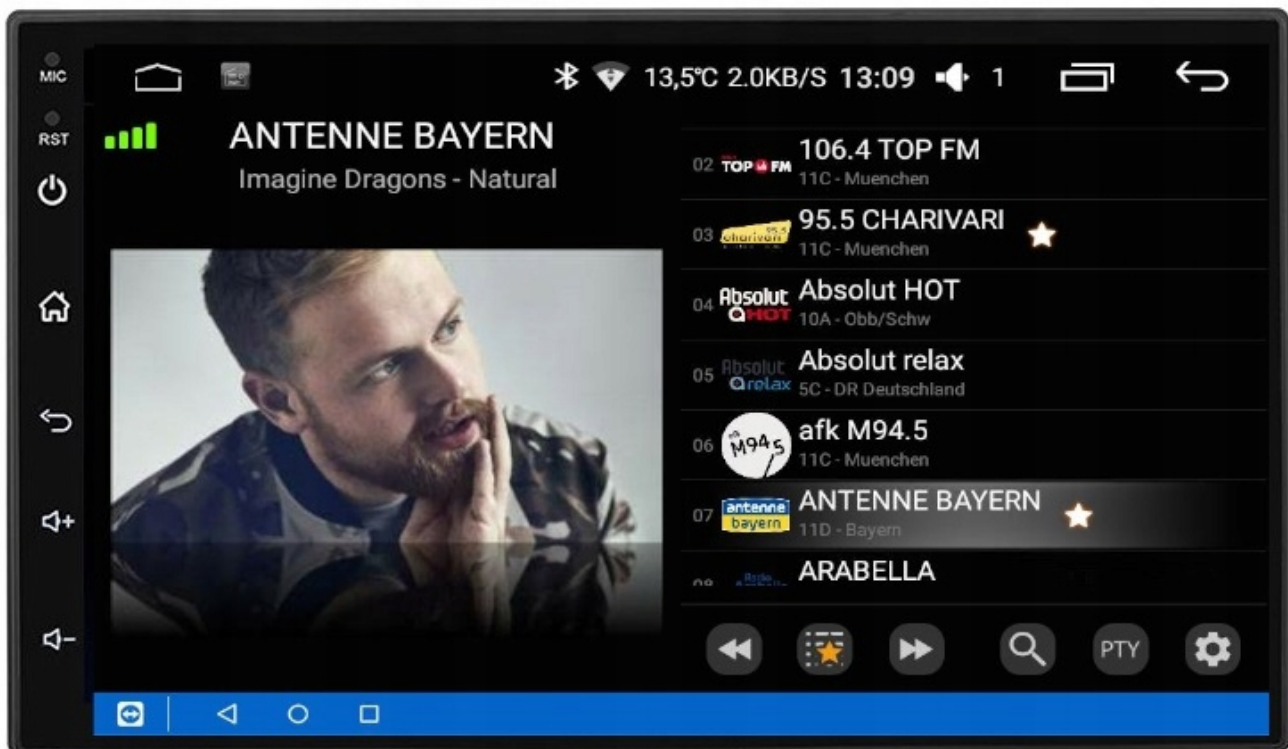

-WBUDOWANE WIFI

-POLSKIE MENU

- SYSTEM ANDROID W POLSKIEJ WERSJI JĘZYKOWEJ DO WYBORU RÓWNIEŻ INNE JĘZYKI
- POLSKI SERWIS
- POLSKA INSTRUKCJA OBSŁUGI
- TOWAR W POLSKIM MAGAZYNIE

–BLUETOOTH 4.0+

- ROZMOWY TELEFONICZNE,
- KSIĄŻA KONTAKTÓW,
- KLAWIATURA NUMERYCZNA,
- ODBIERANIE-WYKONYWANIE POŁĄCZEŃ Z PANELU RADIA.
- ODTWARZANIE MUZYKI YOUTUBE SPOTIFY

□MOŻLIWOŚĆ PODPIĘCIA MIKROFONU ZEWNĘTRZNEGO□

–RADIO INTERNETOWE

- FUNKCJA RADIA INTERNETOWEGO TO IDEALNE ROZWIĄZANIE GDY ZWYKŁE RADIO FM MA PROBLEM Z ZASIĘGIEM, DOTYCZY NAJTAŃSZYCH WERSJI
- PONAD 500 STACJI RADIOWYCH W TWOIM AUCIE
- NAJNOWSZE INFORMACJE, LISTA ODTWARZANYCH OTWORÓW