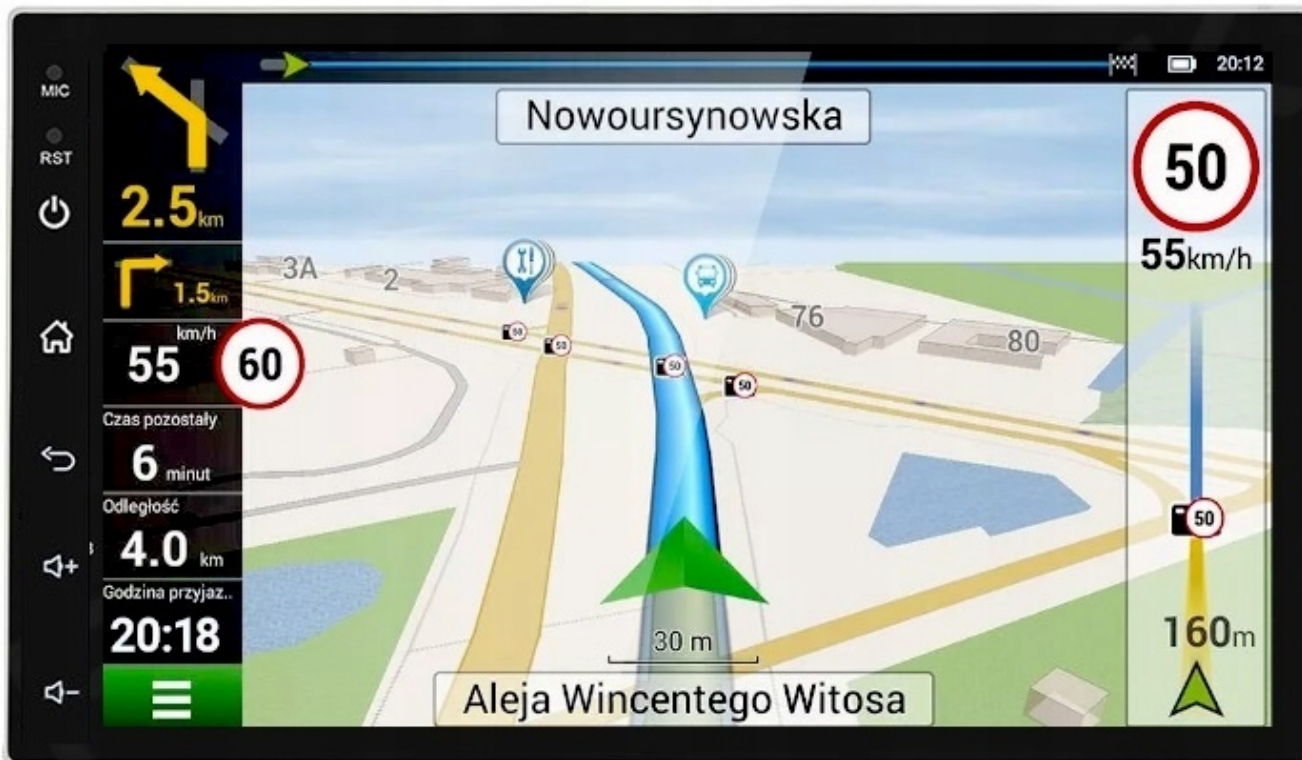

- PO ZAINSTALOWANIU TEJ APLIKACJI W TWOIM SMARTFONIE MOŻESZ PRZERZUCIĆ OBRAZ DO RADIA 1:1. OBSŁUGA TELEFONU Z EKRANU RADIA. MOŻESZ KORZYSTAĆ Z DOWOLNYCH APLIKACJI W RADIU MAPY GOOGLE, YANOSIK, YOUTUBE, NETFLIX ORAZ WIELU INNYCH. MOŻLIWOŚĆ PODŁĄCZENIA POPRZECZ KABEL LUB POPRZECZ WIFI BEZPRZEWODOWO

–APPLE CAR PLAY IOS:

- APPLE CARPLAY TO FORMA LEPSZEJ INTEGRACJI SMARTFONA Z SAMOCHODEM. DZIĘKI POSIADANIU TEGO SYSTEMU

WSZYSTKO ZDAJE SIĘ BYĆ PROSZSZE I BARDZIEJ INTUICYJNE. JEST TO STANDARD APPLE, KTÓRY UMOŻLIWIA, ABY RADIO SAMOCHODOWE LUB RADIOODTWARZACZ BYŁY WYŚWIETLACZEM I KONTROLEREM DLA URZĄDZENIA Z SYSTEMEM IOS. OPCJA JES DOSTĘPNA DLA WSZYSTKICH MODELACH IPHONE'ÓW (OD WERSJI 5 IOS 7.1)

–ODTWARZACZ FILMÓW

- ROZBUDOWANY ODTWARZACZ FILMÓW Z OBSŁUGĄ W JAKOŚCI FULL HD
- OBSŁUGA YOUTUBE, FILMÓW MP4, MP5, AVI
- DYNAMICZNY KONTRAST
- GŁĘBIA KOLORU

-NAWIGACJA:

- NAWIGACJE DO POBRANIA ZE SKLEP PLAY
- W RADIU WGRANE SĄ MAPY GOOGLE
- ANTENA GPS W ZESTAWIE DO NAWIGACJI OFFLINE
- MOŻLIWOŚĆ KORZYSTANIA Z TAKICH NAWIGACJI JAK:
 - YANOSIK
 - MAPY GOOGLE
 - AUTOMAPA
 - HERE
 - iGO