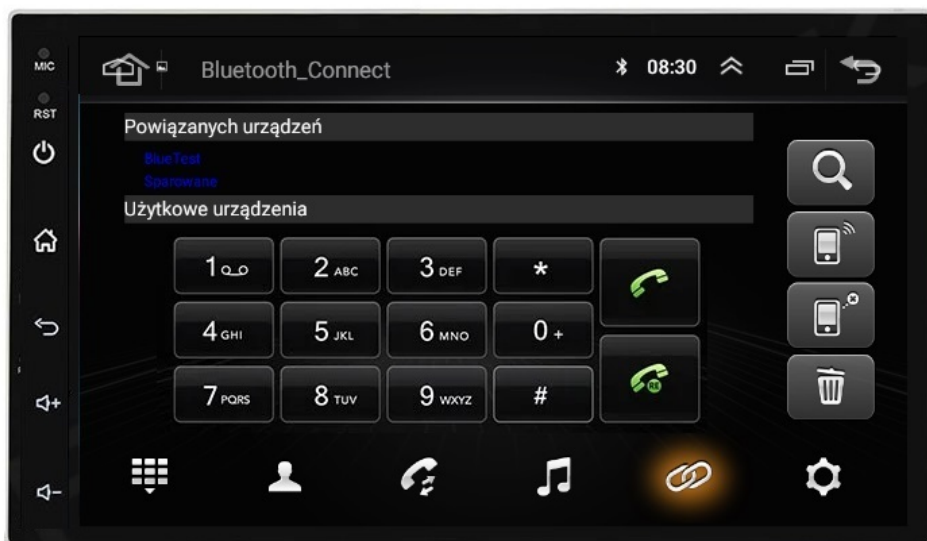

-WBUDOWANE WIFI

-POLSKIE MENU

- SYSTEM ANDROID W POLSKIEJ WERSJI JĘZYKOWEJ DO WYBORU RÓWNIEŻ INNE JĘZYKI
- POLSKI SERWIS
- POLSKA INSTRUKCJA OBSŁUGI
- TOWAR W POLSKIM MAGAZYNIE

–BLUETOOTH 4.0+

- ROZMOWY TELEFONICZNE,
- KSIĄŻA KONTAKTÓW,
- KLAWIATURA NUMERYCZNA,
- ODBIERANIE-WYKONYWANIE POŁĄCZEŃ Z PANELU RADIA.
- ODTWARZANIE MUZYKI YOUTUBE SPOTIFY

□MOŻLIWOŚĆ PODPIĘCIA MIKROFONU ZEWNĘTRZNEGO□

–RADIO INTERNETOWE

- FUNKCJA RADIA INTERNETOWEGO TO IDEALNE ROZWIĄZANIE GDY ZWYKŁE RADIO FM MA PROBLEM Z ZASIĘGIEM, DOTYCZY NAJTAŃSZYCH WERSJI
- PONAD 500 STACJI RADIOWYCH W TWOIM AUCIE
- NAJNOWSZE INFORMACJE, LISTA ODTWARZANYCH OTWORÓW