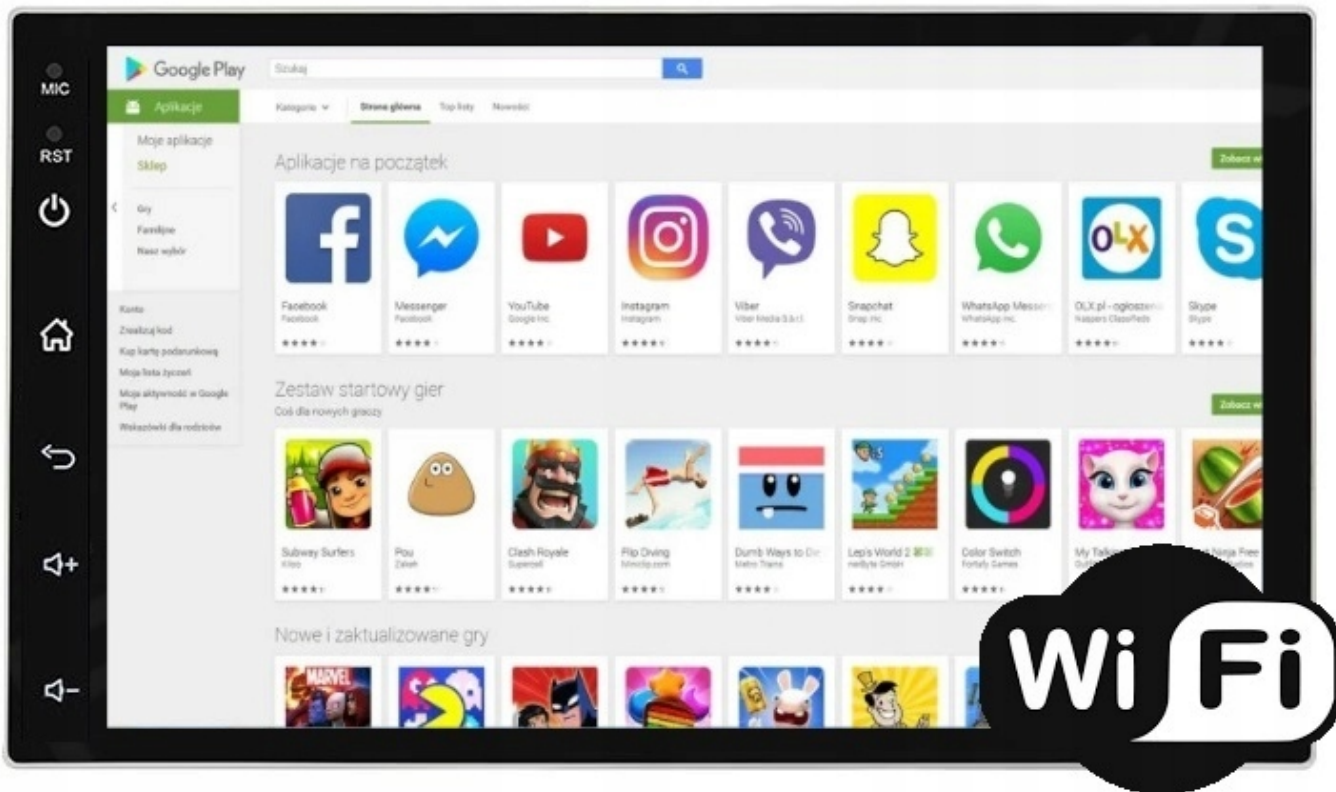

-WBUDOWANE WIFI

- MOŻLIWOŚĆ PRZEGLĄDANIA INTERNETU DZIĘKI WBUDOWANEMU WIFI
- WYSTARCZY UDOSTĘPNIĆ INTERNET Z TELEFONU ABY KORZYSTAĆ Z APLIKACJI INTERNETOWYCH:
- YOUTUBE
- SPOTIFY
- MAPY GOOGLE
- MOZILLA
- YANOSIK