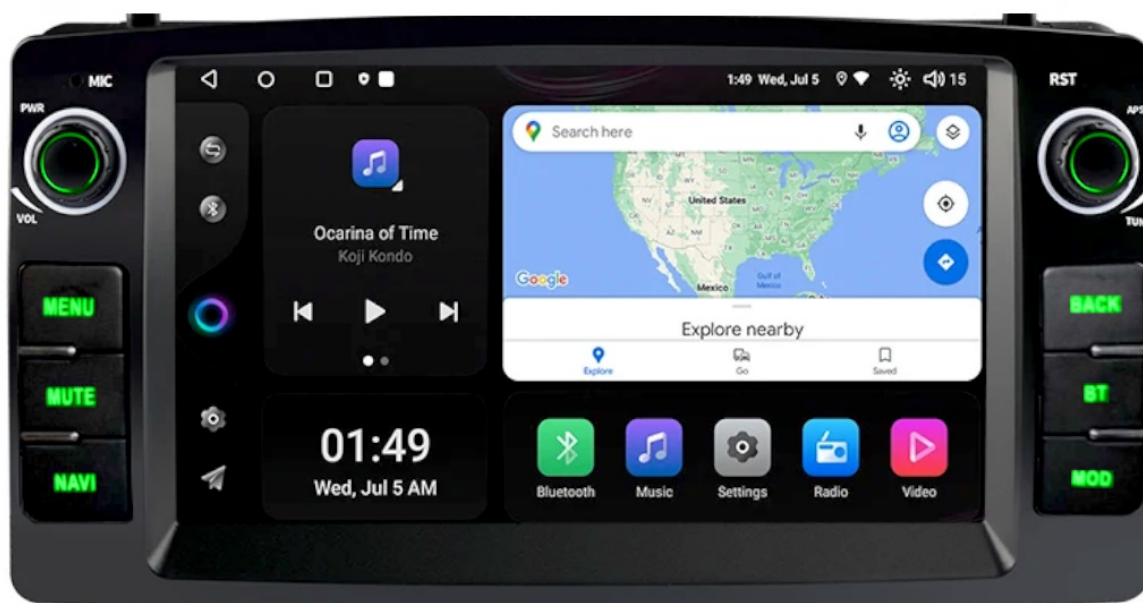

Night Vision

High Definition

Wide Angle

–KAMERA COFANIA:

- AUTOMATYCZNE URUCHOMIENIE KAMERY COFANIA PO WRZUCENIU BIEGU WSTECZNEGO, SYSTEM KOMPATYBILNY Z ORYGINALNYMI CZUJNIKAMI PARKOWANIA (KAMERA W ZESTAWIE ZE STATYCZNYMI LINIAMI)

☐KAMERA COFANIA W ZESTAWIE☐

–WBUDOWANE WIFI

- MOŻLIWOŚĆ PRZEGLĄDANIA INTERNETU DZIĘKI WBUDOWANEMU WIFI
- WYSTARCZY UDOSTĘPNIĆ INTERNET Z TELEFONU ABY KORZYSTAĆ Z APLIKACJI INTERNETOWYCH:
- YOUTUBE
- SPOTIFY
- MAPY GOOGLE
- MOZILLA
- YANOSIK

-STEROWANIE Z KIEROWNICY

- RADIO KOMPATYBILNE JEST Z FABRYCZNYM STEROWANIEM Z KIEROWNICY
- PRZYPISANIE GUZIKÓW W APLIKACJI RADIA

215MM

110MM

-ZESTAW ZAWIERA:

- RADIO ANDROID
- MIKROFON ZEWNĘTRZNY
- KAMERA COFANIA 12 LED Z OKABLOWANIEM 5,5METRA
- KABLE RCA
- KOSTKI ZASILAJĄCE TOYOTA
- KABEL USB 2X
- ANTENĘ GPS
- ZŁĄCZE KAMER COFANIA