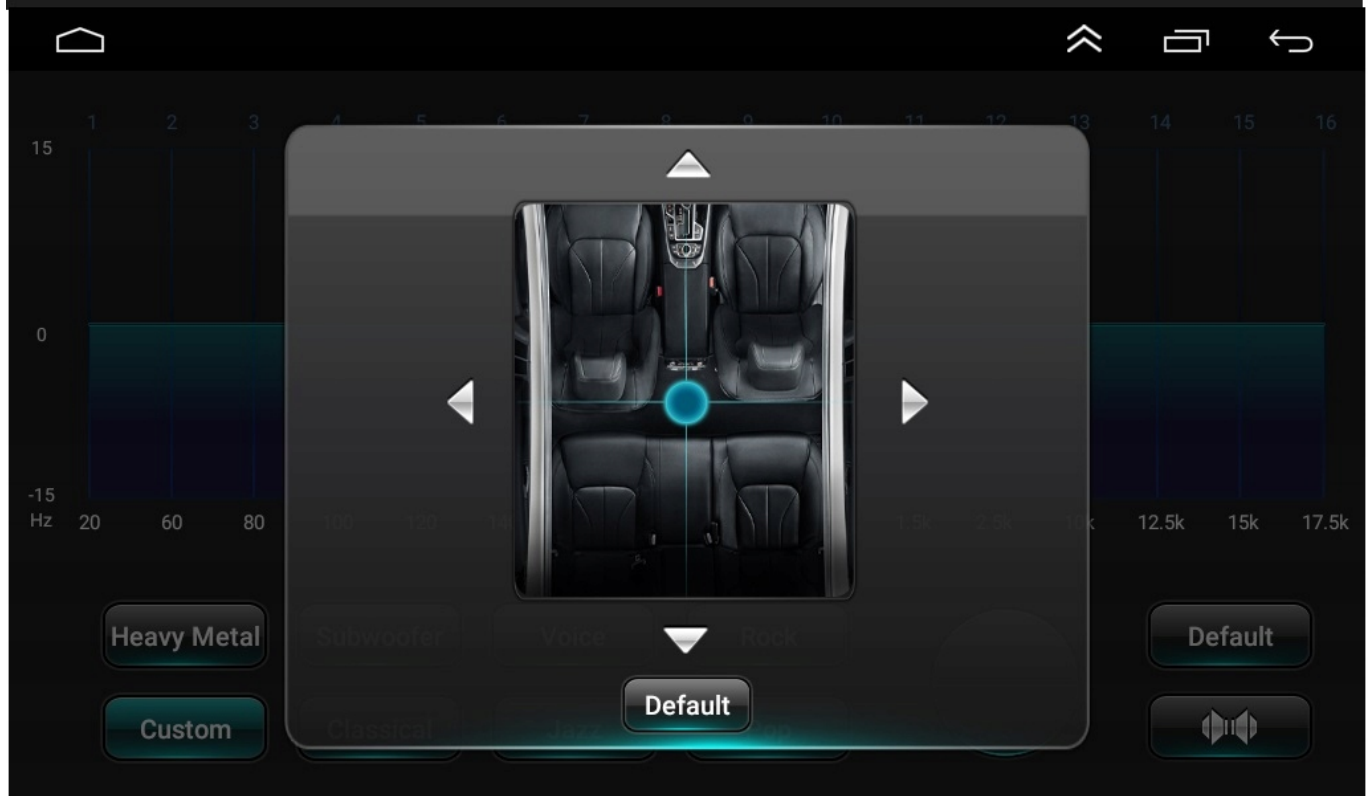

- ROZMOWY TELEFONICZNE,
- KSIĄŻA KONTAKTÓW,
- KŁAWIATURA NUMERYCZNA,
- ODBIERANIE-WYKONYWANIE POŁĄCZEŃ Z PANELU RADIA.
- ODTWARZANIE MUZYKI YOUTUBE SPOTIFY

□MIKROFON ZEWNĘTRZNY W ZESTAWIE□

-INTERFEJS DIAGNOSTYCZNY ANDROID ELM327 OBD2

- INTERFEJS UMOŻLIWIA ŁATWĄ DIAGNOSTYKĘ TWOJEGO SAMOCHODU.
- DZIĘKI TEMU URZĄDZENIU, SZYBKO I SPRAWNIE SPRAWDZISZ PARAMETRY SAMOCHODU, USUNIESZ BŁĘDY, WPROWADZISZ KOREKTY ITP.

☐OPCJA DO ZAKUPIENIA NA NASZYCH AUKCJACH☐