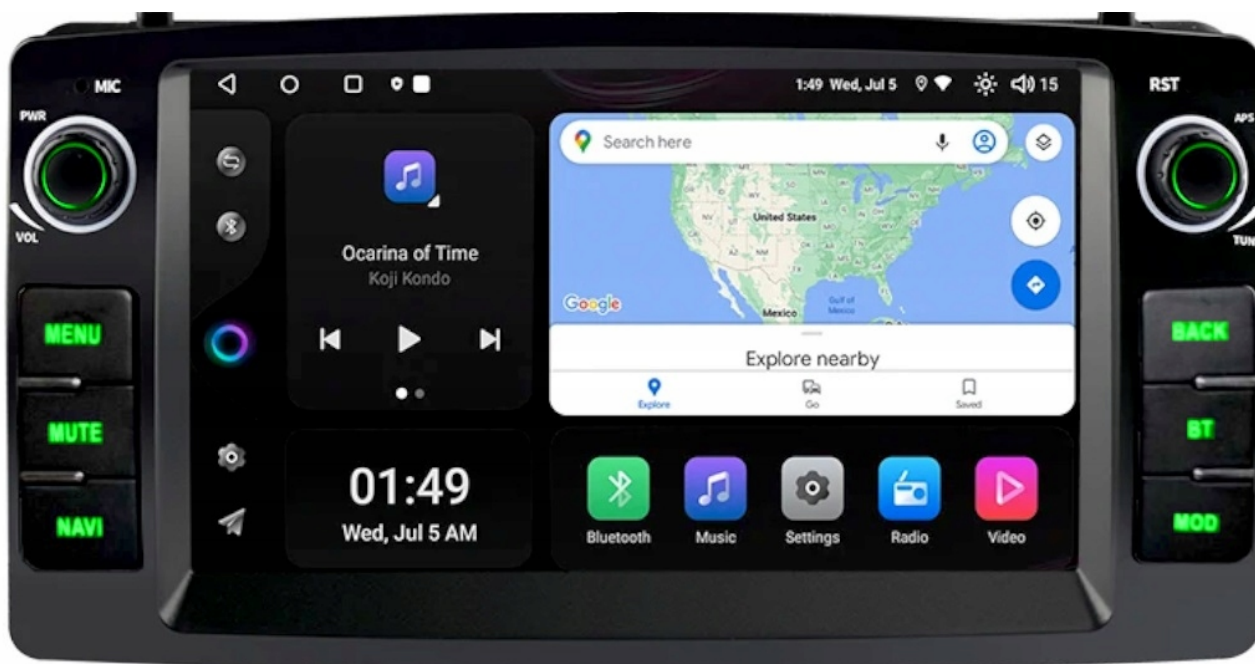

Cena	799,99 zł
Numer katalogowy	628/476/56/BL
Kod producenta	9001 Q9
Kod EAN	5905842627291
Kod producenta	Q9 628
EAN (GTIN)	5905842627291
Model	COROLLA E12 2001-2009 4GB 64GB Q9 628
Marka	Projack

Opis produktu

RADIO-NAWIGACJA SAMOCHODOWA PRZEZNACZONA DO MARKI:

–TOYOTA COROLLA E12 2001-2009

- POLSKA WERSJA JĘZYKOWA SYSTEMU **ANDROID 13** ORAZ NAWIGACJI
- RADIO **FM/RDS**
- WYŚWIETLACZ DOTYKOWY **7 CALI**
- ROZDZIELCZOŚĆ EKRANU **1024x600**
- POŁĄCZENIE **BLUETOOTH** - ODTWARZANIE MUZYKI Z YOUTUBE, SPOTIFY
- PORT **2XUSB**,
- MOC **4X50W DSP**
- OBSŁUGA **CANBUS**
- NAWIGACJA **POLSKI - EUROPY** WGRANA W RADIU
- FUNKCJA **KAMERY COFANIA**
- PODŚWIETLENIE GUZIKÓW **ZIELONE**
- OBSŁUGA **DAB+**
- OBSŁUGA **OBD2**
- RAM **4GB** ROM **64GB**
- PROCESOR **4 RDZENIOWY QUADCORE ARM CORTEX A55 4X 1.8GHz**
- ODTWARZACZ **FULL HD 4K**
- OBSŁUGA STEROWANIA Z KIEROWNICY
- FUNKCJA REJESTRATORA JAZDY **DVR ANDROID**
- WBUDOWANE **WIFI**
- PODŁĄCZENIE **PLUG&PLAY**
- **ANDROID AUTO PRZEWODOWE**
- **CARPLAY** PRZEWODOWE/BEZPRZEWODOWE

–RADIO DEDYKOWANE:

- TOYOTA COROLLA E12 2001-2009
- KOSTKI ZASILAJĄCE Z OBSŁUGĄ STEROWANIA Z KIEROWNICY DO WERSJI Z PODSTAWOWYM RADIEM
- ZŁĄCZE ANTENOWE WTYK W RADIU ŻEŃSKI (ZWERYFIKUJ PRZED ZAKUPEM)
- PASUJE DO WERSJI Z PODSTAWOWYM NAGŁOŚNIENIEM PASUJE JAKO ZAMIENNIK DO RADIA JAK NA

ZDJĘCIU OBOK

- NIE OBSŁUGUJE FABRYCZNEGO KOMPUTERA ORAZ STEROWANIA Z KIEROWNICY W PRZYPADKU WERSJI Z FABRYCZNĄ NAWIGACJĄ, ZŁĄCZE JAK NA ZDJĘCIU

–INFORMACJA DLA KUPUJĄCEGO

- W RADIU MOŻE, NIE MUSI, WYSTĄPIĆ GORSZY ODBIÓR RADIA FM NIŻ NA FABRYCZNYM RADIU. ZALECAMY KORZYSTANIE Z APLIKACJI INTERNETOWYCH: RADIO INTERNETOWE, YOUTUBE, SPOTIFY, TIDAL
- W NASZEJ OFERCIE ZNAJDĄ PAŃSTWO RÓWNIEŻ PRODUKTY PREMIUM Z DUŻO LEPSZYMI PARAMETRAMI. MODELE DZIAŁAJĄ BARDZO SZYBKO I SPRAWNIE. 6GB/128GB 8GB/256GB