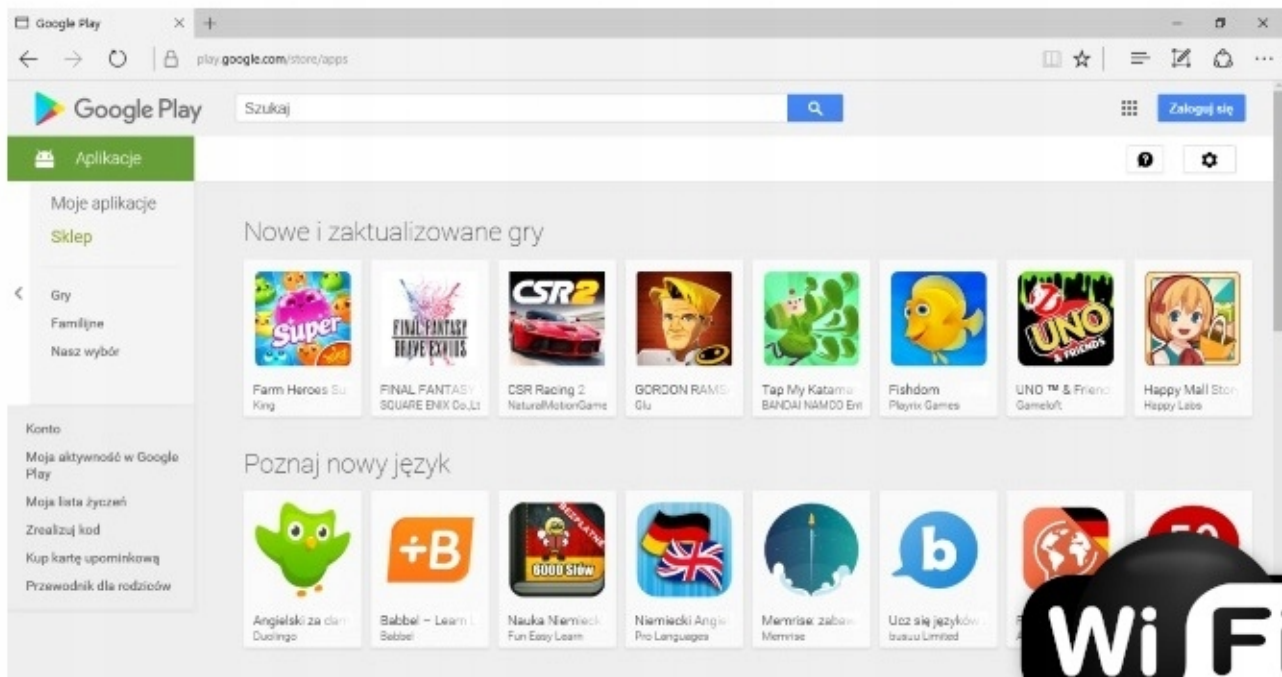

–WBUDOWANE WIFI

- MOŻLIWOŚĆ PRZEGLĄDANIA INTERNETU DZIĘKI WBUDOWANEMU WIFI
- WYSTARCZY UDOSTĘPNIĆ INTERNET Z TELEFONU ABY KORZYSTAĆ Z APLIKACJI INTERNETOWYCH:
- YOUTUBE
- SPOTIFY
- MAPY GOOGLE
- MOZILLA
- YANOSIK