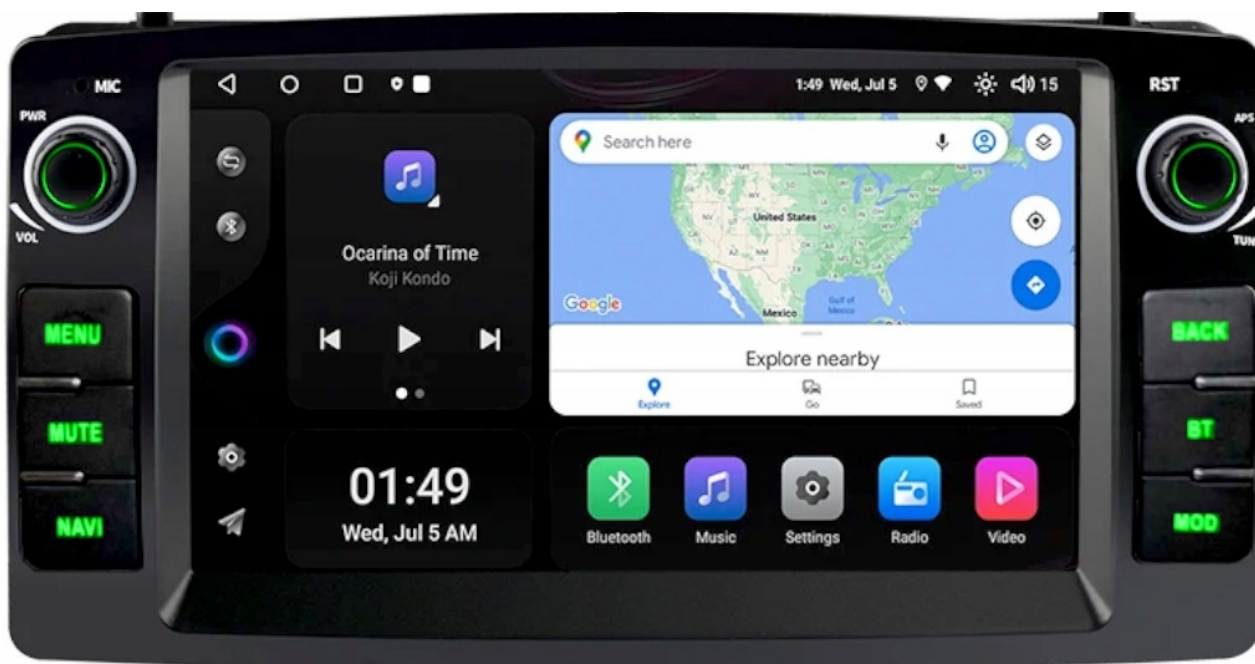

Cena	749,99 zł
Cena poprzednia	849,99 zł
Numer katalogowy	628/476/56/BL
Kod producenta	9001 Q9
Kod EAN	5905842627291
Marka	Projack

Opis produktu

RADIO-NAWIGACJA SAMOCHODOWA PRZEZNACZONA DO MARKI:

–TOYOTA COROLLA E12 2001-2009

- POLSKA WERSJA JĘZYKOWA SYSTEMU **ANDROID 13** ORAZ NAWIGACJI
- RADIO **FM/RDS**
- WYŚWIETLACZ DOTYKOWY **7 CALI**
- ROZDZIELCZOŚĆ EKRANU **1024x600**
- POŁĄCZENIE **BLUETOOTH** - ODTWARZANIE MUZYKI Z YOUTUBE, SPOTIFY
- PORT **2XUSB**,
- MOC **4X50W DSP**
- OBSŁUGA **CANBUS**
- NAWIGACJA **POLSKI - EUROPY** WGRANA W RADIU
- FUNKCJA **KAMERY COFANIA**
- PODŚWIETLENIE GUZIKÓW **ZIELONE**
- OBSŁUGA **DAB+**
- OBSŁUGA **OBD2**
- RAM **4GB** ROM **64GB**
- PROCESOR **4 RDZENIOWY QUADCORE ARM CORTEX A55 4X 1.8GHz**
- ODTWARZACZ **FULL HD 4K**
- OBSŁUGA STEROWANIA Z KIEROWNICY
- FUNKCJA REJESTRATORA JAZDY **DVR ANDROID**
- WBUDOWANE **WIFI**
- PODŁĄCZENIE **PLUG&PLAY**
- **ANDROID AUTO PRZEWODOWE**
- **CARPLAY** PRZEWODOWE/BEZPRZEWODOWE

–RADIO DEDYKOWANE:

- TOYOTA COROLLA E12 2001-2009
- KOSTKI ZASILAJĄCE Z OBSŁUGĄ STEROWANIA Z KIEROWNICY DO WERSJI Z PODSTAWOWYM RADIEM
- ZŁĄCZE ANTENOWE WTYK W RADIU ŻEŃSKI (ZWERYFIKUJ PRZED ZAKUPEM)
- PASUJE DO WERSJI Z PODSTAWOWYM NAGŁOŚNIENIEM PASUJE JAKO ZAMIENNIK DO RADIA JAK NA

ZDJĘCIU OBOK

- NIE OBSŁUGUJE FABRYCZNEGO KOMPUTERA ORAZ STEROWANIA Z KIEROWNICY W PRZYPADKU WERSJI Z FABRYCZNĄ NAWIGACJĄ, ZŁĄCZE JAK NA ZDJĘCIU

–INFORMACJA DLA KUPUJĄCEGO

- W RADIU MOŻE, NIE MUSI, WYSTĄPIĆ GORSZY ODBIÓR RADIA FM NIŻ NA FABRYCZNYM RADIU. ZALECAMY KORZYSTANIE Z APLIKACJI INTERNETOWYCH: RADIO INTERNETOWE, YOUTUBE, SPOTIFY, TIDAL
- W NASZEJ OFERCIE ZNAJDĄ PAŃSTWO RÓWNIEŻ PRODUKTY PREMIUM Z DUŻO LEPSZYMI PARAMETRAMI. MODELE DZIAŁAJĄ BARDZO SZYBKO I SPRAWNIE. 6GB/128GB 8GB/256GB