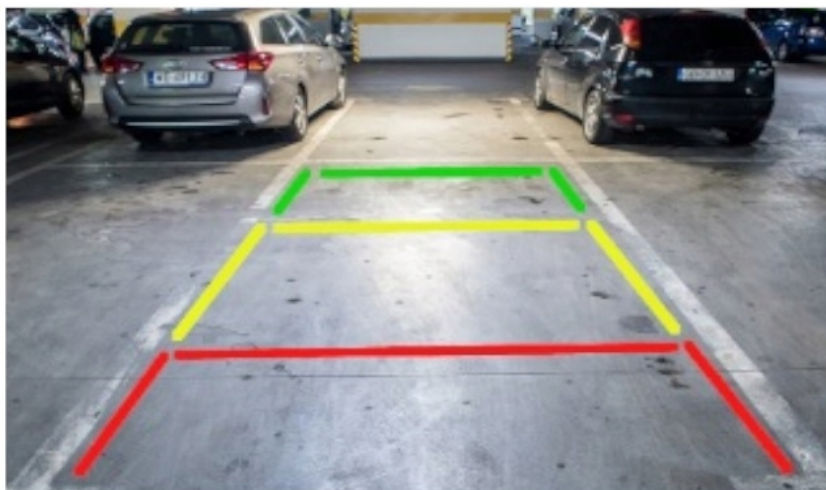

Night Vision

High Definition

Wide Angle

–KAMERA COFANIA:

- AUTOMATYCZNE URUCHOMIENIE KAMERY COFANIA PO WRZUCENIU BIEGU WSTECZNEGO, SYSTEM KOMPATYBILNY Z ORYGINALNYMI CZUJNIKAMI PARKOWANIA (KAMERA W ZESTAWIE ZE STATYCZNYMI LINIAMI)

☐KAMERA COFANIA W ZESTAWIE☐