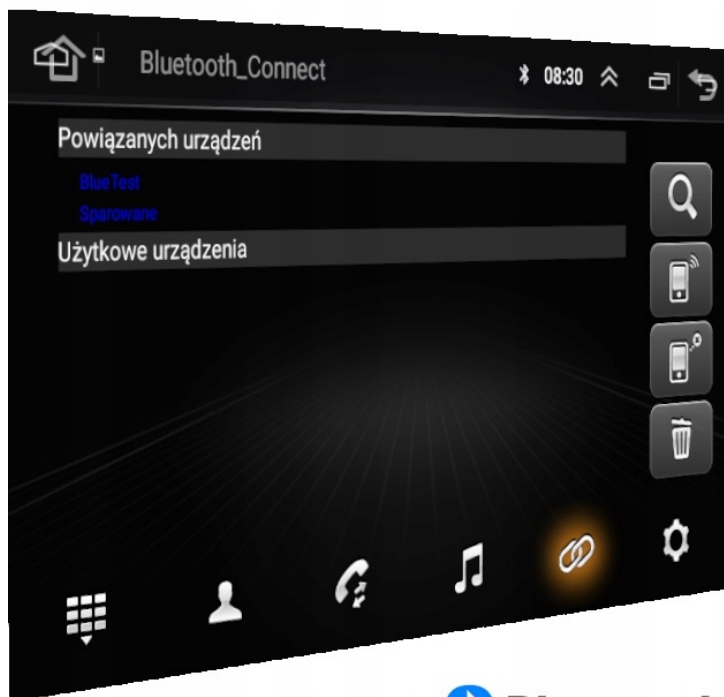

–RADIO DEDYKOWANE:

- TOYOTA COROLLA E12 2001-2009
- KOSTKI ZASILAJĄCE Z OBSŁUGĄ STEROWANIA Z KIEROWNICY DO WERSJI Z PODSTAWOWYM RADIEM
- ZŁĄCZE ANTENOWE WTYK W RADIU ŻEŃSKI (ZWERYFIKUJ PRZED ZAKUPEM)
- PASUJE DO WERSJI Z PODSTAWOWYM NAGŁOŚNIENIEM PASUJE JAKO ZAMIENNIK DO RADIA JAK NA

ZDJĘCIU OBOK

- NIE OBSŁUGUJE FABRYCZNEGO KOMPUTERA ORAZ STEROWANIA Z KIEROWNICY W PRZYPADKU WERSJI Z FABRYCZNĄ NAWIGACJĄ, ZŁĄCZE JAK NA ZDJĘCIU

–INFORMACJA DLA KUPUJĄCEGO

- W RADIU MOŻE, NIE MUSI, WYSTĄPIĆ GORSZY ODBIÓR RADIA FM NIŻ NA FABRYCZNYM RADIU. ZALECAMY KORZYSTANIE Z APLIKACJI INTERNETOWYCH: RADIO INTERNETOWE, YOUTUBE, SPOTIFY, TIDAL
- W NASZEJ OFERCIE ZNAJDĄ PAŃSTWO RÓWNIEŻ PRODUKTY PREMIUM Z DUŻO LEPSZYMI PARAMETRAMI. MODELE DZIAŁAJĄ BARDZO SZYBKO I SPRAWNIE. 6GB/128GB 8GB/256GB

-POLSKIE MENU

- SYSTEM ANDROID W POLSKIEJ WERSJI JĘZYKOWEJ DO WYBORU RÓWNIEŻ INNE JĘZYKI
- POLSKI SERWIS
- POLSKA INSTRUKCJA OBSŁUGI WGRANA W RADIU
- TOWAR Z POLSKIEGO SKLEPU

 **Bluetooth**

→BLUETOOTH 5.0+