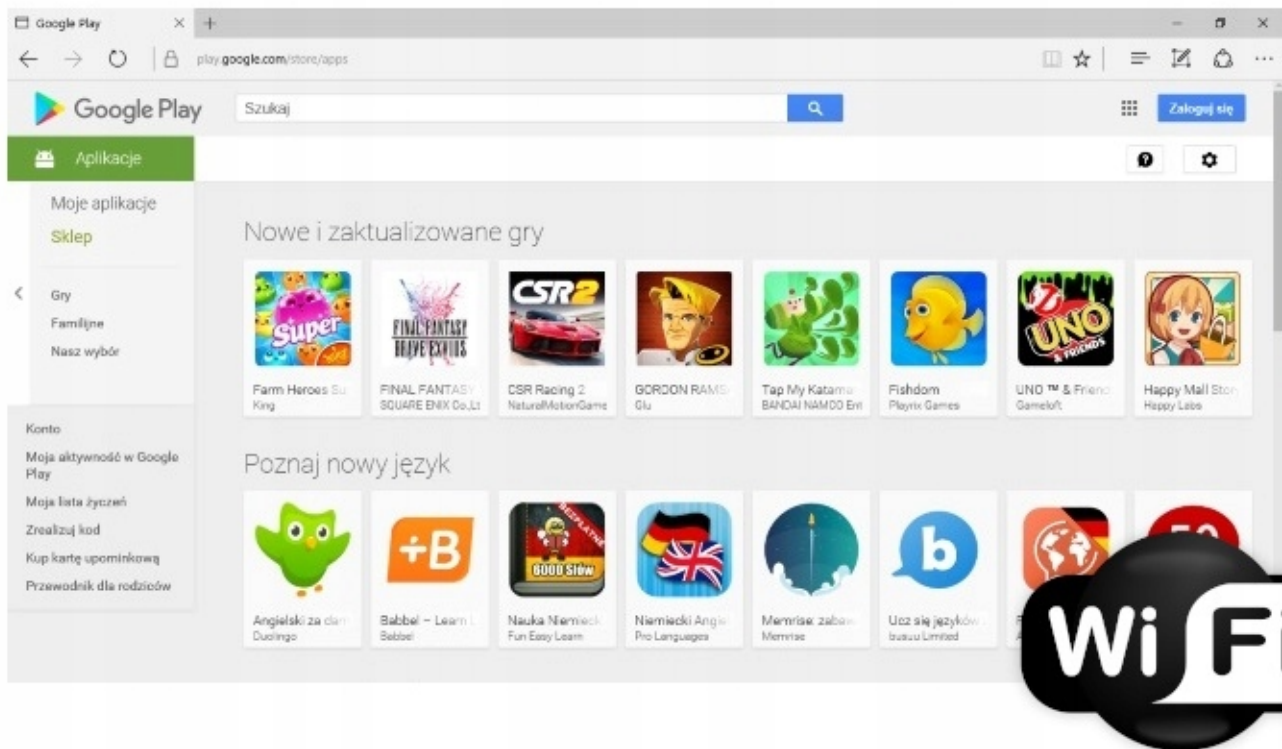

–WBUDOWANE WIFI

- MOŻLIWOŚĆ PRZEGLĄDANIA INTERNETU DZIĘKI WBUDOWANEMU WIFI
- WYSTARCZY UDOSTĘPNIĆ INTERNET Z TELEFONU ABY KORZYSTAĆ Z APLIKACJI INTERNETOWYCH:
- YOUTUBE
- SPOTIFY
- MAPY GOOGLE
- MOZILLA
- YANOSIK