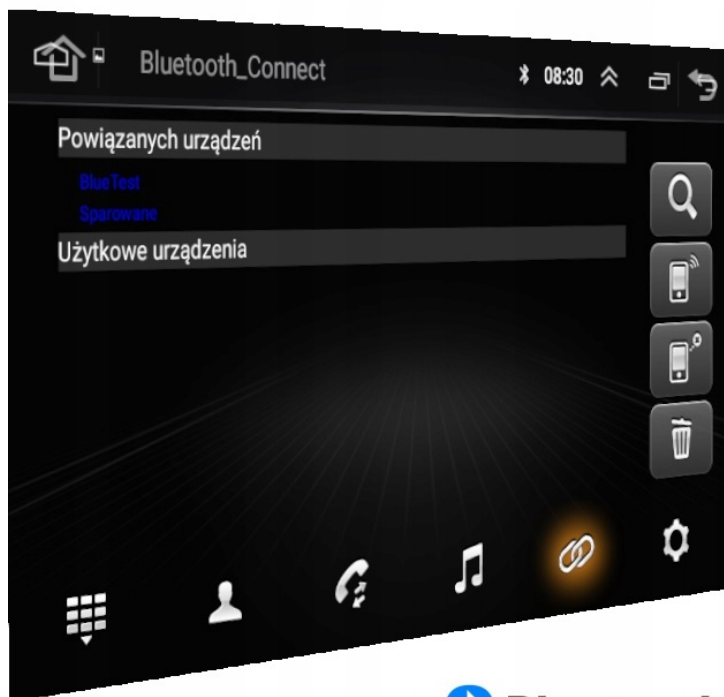

RADIO-NAWIGACJA SAMOCHODOWA PRZEZNACZONA DO MARKI:

–TOYOTA COROLLA E12 2001-2009

- POLSKA WERSJA JĘZYKOWA SYSTEMU **ANDROID 13** ORAZ NAWIGACJI
- RADIO **FM/RDS**
- WYŚWIETLACZ DOTYKOWY **7 CALI**
- ROZDZIELCZOŚĆ EKRANU **1024x600**
- POŁĄCZENIE **BLUETOOTH** - ODTWARZANIE MUZYKI Z YOUTUBE, SPOTIFY
- PORT **2XUSB**,
- MOC **4X50W DSP**
- OBSŁUGA **CANBUS**
- NAWIGACJA **POLSKI - EUROPY** WGRANA W RADIU
- FUNKCJA **KAMERY COFANIA**
- PODŚWIETLENIE GUZIKÓW **ZIELONE**
- OBSŁUGA **DAB+**
- OBSŁUGA **OBD2**
- RAM **4GB** ROM **64GB**
- PROCESOR **4 RDZENIOWY QUADCORE ARM CORTEX A55 4X 1.8GHz**
- ODTWARZACZ **FULL HD 4K**
- OBSŁUGA STEROWANIA Z KIEROWNICY
- FUNKCJA REJESTRATORA JAZDY **DVR ANDROID**
- WBUDOWANE **WIFI**
- PODŁĄCZENIE **PLUG&PLAY**
- **ANDROID AUTO PRZEWODOWE**
- **CARPLAY** PRZEWODOWE/BEZPRZEWODOWE

–RADIO DEDYKOWANE:

- TOYOTA COROLLA E12 2001-2009
- KOSTKI ZASILAJĄCE Z OBSŁUGĄ STEROWANIA Z KIEROWNICY DO WERSJI Z PODSTAWOWYM RADIEM
- ZŁĄCZE ANTENOWE WTYK W RADIU ŻEŃSKI (ZWERYFIKUJ PRZED ZAKUPEM)
- PASUJE DO WERSJI Z PODSTAWOWYM NAGŁOŚNIENIEM PASUJE JAKO ZAMIENNIK DO RADIA JAK NA

ZDJĘCIU OBOK

- NIE OBSŁUGUJE FABRYCZNEGO KOMPUTERA ORAZ STEROWANIA Z KIEROWNICY W PRZYPADKU WERSJI Z FABRYCZNĄ NAWIGACJĄ, ZŁĄCZE JAK NA ZDJĘCIU

–INFORMACJA DLA KUPUJĄCEGO

- W RADIU MOŻE, NIE MUSI, WYSTĄPIĆ GORSZY ODBIÓR RADIA FM NIŻ NA FABRYCZNYM RADIU. ZALECAMY KORZYSTANIE Z APLIKACJI INTERNETOWYCH: RADIO INTERNETOWE, YOUTUBE, SPOTIFY, TIDAL
- W NASZEJ OFERCIE ZNAJDĄ PAŃSTWO RÓWNIEŻ PRODUKTY PREMIUM Z DUŻO LEPSZYMI PARAMETRAMI. MODELE DZIAŁAJĄ BARDZO SZYBKO I SPRAWNIE. 6GB/128GB 8GB/256GB

-POLSKIE MENU

- SYSTEM ANDROID W POLSKIEJ WERSJI JĘZYKOWEJ DO WYBORU RÓWNIEŻ INNE JĘZYKI
- POLSKI SERWIS
- POLSKA INSTRUKCJA OBSŁUGI WGRANA W RADIU
- TOWAR Z POLSKIEGO SKLEPU

 **Bluetooth**

→BLUETOOTH 5.0+