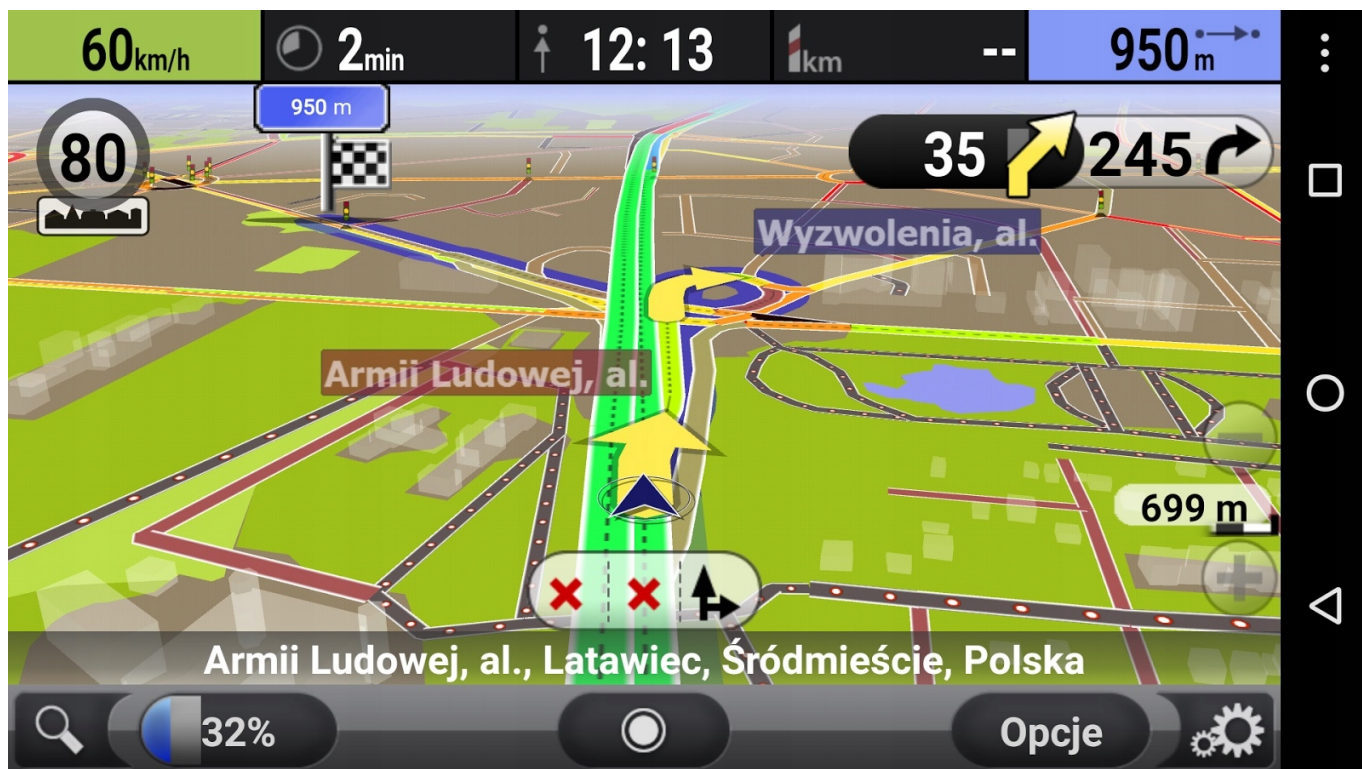

-NAWIGACJA:

- NAWIGACJE DO POBRANIA ZE SKLEP PLAY
- W RADIU WGRANE SĄ MAPY GOOGLE
- ZALECAMY KORZYSTANIE Z NAWIGACJI POPRZEZ ANDROID AUTO/CARPLAY CO ZDECYDOWANIE POPRAWIA SZYBKOŚĆ OBSŁUGI APLIKACJI ORAZ USTAWIENIA TRASY DODATKOWO WYŚWIETLA BIEŻĄCE INFORMACJE O KORKACH ANALIZUJĄC CZAS DOJAZDU, WYMAGANE POŁĄCZENIE Z TELEFONEM
- ANTENA GPS W ZESTAWIE DO NAWIGACJI OFFLINE
- MOŻLIWOŚĆ KORZYSTANIA Z TAKICH NAWIGACJI JAK:
  - YANOSIK
  - MAPY GOOGLE
  - AUTOMAPA
  - HERE
  - iGO