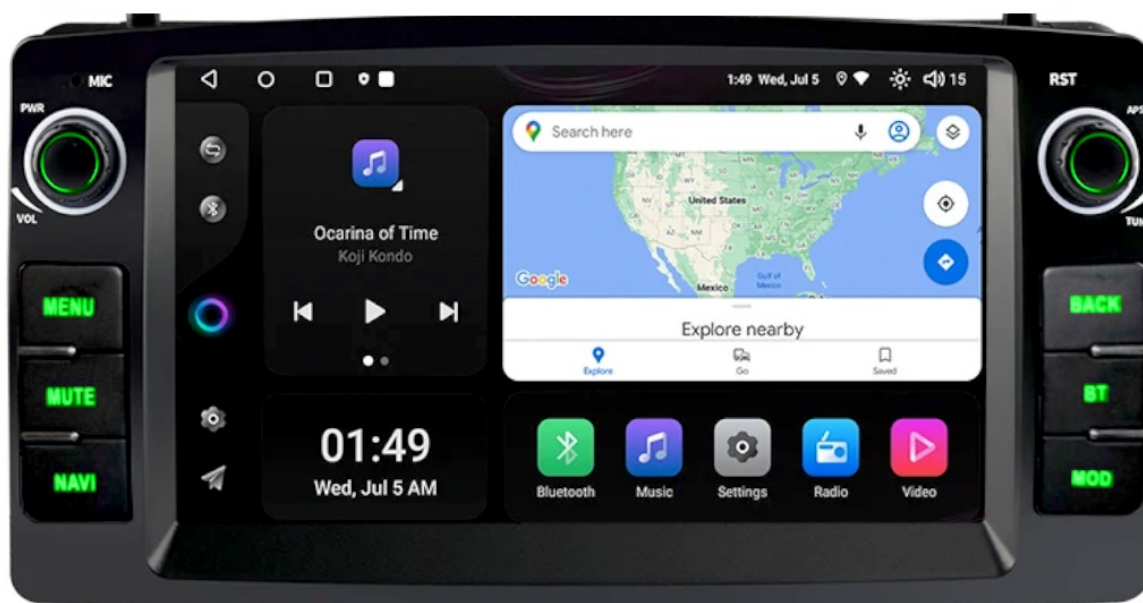

Night Vision

High Definition

Wide Angle

–KAMERA COFANIA:

- AUTOMATYCZNE URUCHOMIENIE KAMERY COFANIA PO WRZUCENIU BIEGU WSTECZNEGO, SYSTEM KOMPATYBILNY Z ORYGINALNYMI CZUJNIKAMI PARKOWANIA (KAMERA W ZESTAWIE ZE STATYCZNYMI LINIAMI)

☐KAMERA COFANIA W ZESTAWIE☐

–WBUDOWANE WIFI

- MOŻLIWOŚĆ PRZEGLĄDANIA INTERNETU DZIĘKI WBUDOWANEMU WIFI
- WYSTARCZY UDOSTĘPNIĆ INTERNET Z TELEFONU ABY KORZYSTAĆ Z APLIKACJI INTERNETOWYCH:
- YOUTUBE
- SPOTIFY
- MAPY GOOGLE
- MOZILLA
- YANOSIK

-STEROWANIE Z KIEROWNICY

- RADIO KOMPATYBILNE JEST Z FABRYCZNYM STEROWANIEM Z KIEROWNICY
- PRZYPIANIE GUZIKÓW W APLIKACJI RADIA

215MM

110MM

-ZESTAW ZAWIERA:

- RADIO ANDROID
- MIKROFON ZEWNĘTRZNY
- KAMERA COFANIA 12 LED Z OKABLOWANIEM 5,5METRA
- KABLE RCA
- KOSTKI ZASILAJĄCE TOYOTA
- KABEL USB 2X
- ANTENĘ GPS
- ZŁĄCZE KAMER COFANIA