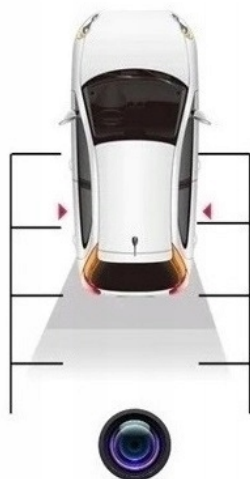

Night Vision

High Definition

Wide Angle

–KAMERA COFANIA:

- AUTOMATYCZNE URUCHOMIENIE KAMERY COFANIA PO WRZUCENIU BIEGU WSTECZNEGO, SYSTEM KOMPATYBILNY Z ORYGINALNYMI CZUJNIKAMI PARKOWANIA (KAMERA W ZESTAWIE ZE STATYCZNYMI LINIAMI)

☐KAMERA COFANIA W ZESTAWIE☐