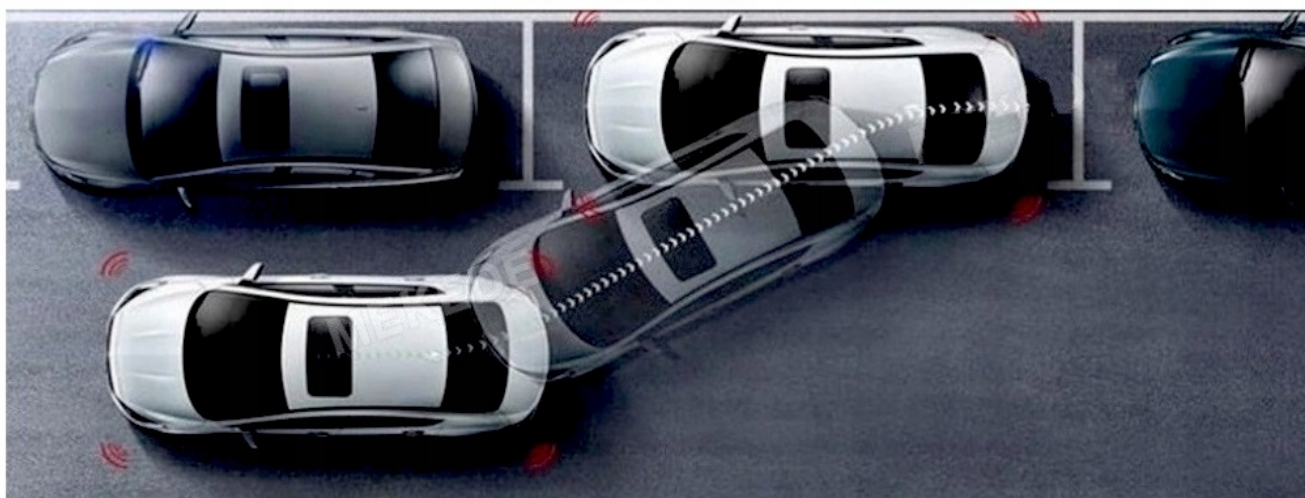

-NAWIGACJA:

- NAWIGACJE DO POBRANIA ZE SKLEP PLAY
- W RADIU WGRANE SĄ MAPY GOOGLE
- ZALECAMY KORZYSTANIE Z NAWIGACJI POPRZEZ ANDROID AUTO/CARPLAY CO ZDECYDOWANIE POPRAWIA SZYBKOŚĆ OBSŁUGI APLIKACJI ORAZ USTAWIENIA TRASY DODATKOWO WYŚWIETLA BIEŻĄCE INFORMACJE O KORKACH ANALIZUJĄC CZAS DOJAZDU, WYMAGANE POŁĄCZENIE Z TELEFONEM
- ANTENA GPS W ZESTAWIE DO NAWIGACJI OFFLINE
- MOŻLIWOŚĆ KORZYSTANIA Z TAKICH NAWIGACJI JAK:
 - YANOSIK
 - MAPY GOOGLE
 - AUTOMAPA
 - HERE
 - iGO

Night Vision

High Definition

Wide Angle

–KAMERA COFANIA:

- AUTOMATYCZNE URUCHOMIENIE KAMERY COFANIA PO WRZUCENIU BIEGU WSTECZNEGO, SYSTEM KOMPATYBILNY Z ORYGINALNYMI CZUJNIKAMI PARKOWANIA (KAMERA W ZESTAWIE ZE STATYCZNYMI LINIAMI)