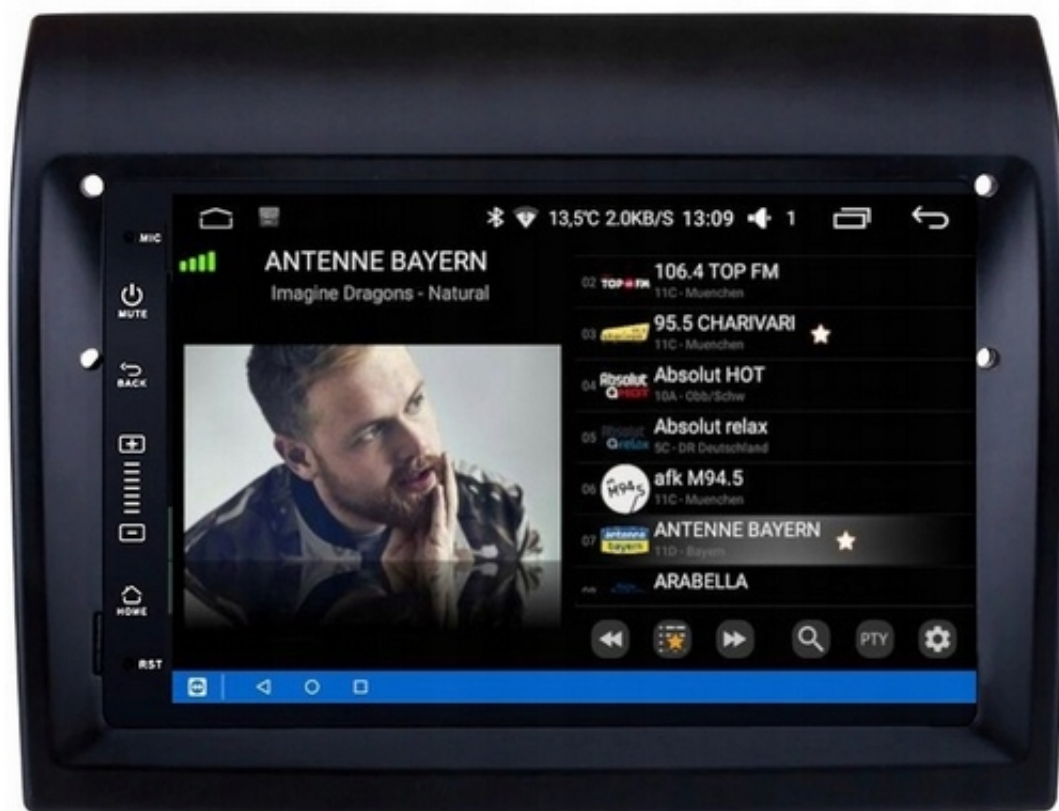

- OBSŁUGA SYSTEM ANDROID/ iOS

→SYSTEM AUDIO 4X50W DSP

- MOC WZMACNIACZA 4X50W
- DOBRE BRZMIENIE ORAZ CZYSTY DŹWIĘK BEZ SZUMÓW ORAZ ZAKŁÓCEŃ.
- ROZBUDOWANY EQUALIZER RADIA
- RADIO CHIP: UIS8581 FM\AM\RDS
- LEPSZA JAKOŚĆ DŹWIĘKU NIŻ ORYGINAŁ

→YOUTUBE

→SPOTIFY

→RADIO INTERNETOWE

→DAB+

- RADIO CYFROWE DAB+ NOWA CYFROWA TECHNOLOGIA
- ŁATWOŚĆ ODNAJDYWANIA STACJI
- WYBORÓW DOKONUJE SIĘ PO NAZWACH STACJI, A NIE TYLKO CZĘSTOTLIWOŚCIACH
- WIĘKSZY WYBÓR KANAŁÓW
- NOWA TECHNOLOGIA ZNACZNIE POSZERZA UDOSTĘPNIANĄ OFERTĘ PROGRAMOWĄ
- ŁATWA OBSŁUGA NAWIGACJA OGRANICZA SIĘ DO JEDNEGO PRZYCISKU
- CZYSTY, BEZSZUMOWY DŹWIĘK, NIE ULEGA ZNIEKSZTAŁCENIOM
- I ZAKŁÓCENIOM, TAKŻE W RUCHU
- PLANOWANIE ODSŁUCHU
- POZWALA NA ZAPROGRAMOWANIE ODSŁUCHU LUB NAGRANIA AUDYCJI NAWET TYDZIEŃ PRZED ICH EMISJĄ
- POZWALA NA PRZESYŁANIE TEKSTÓW, OBRAZKÓW, POKAZÓW SLAJDÓW

→POTRZEBNY TUNER DAB+ (DO DOKUPIENIA NA NASZYCH AUKCJACH)