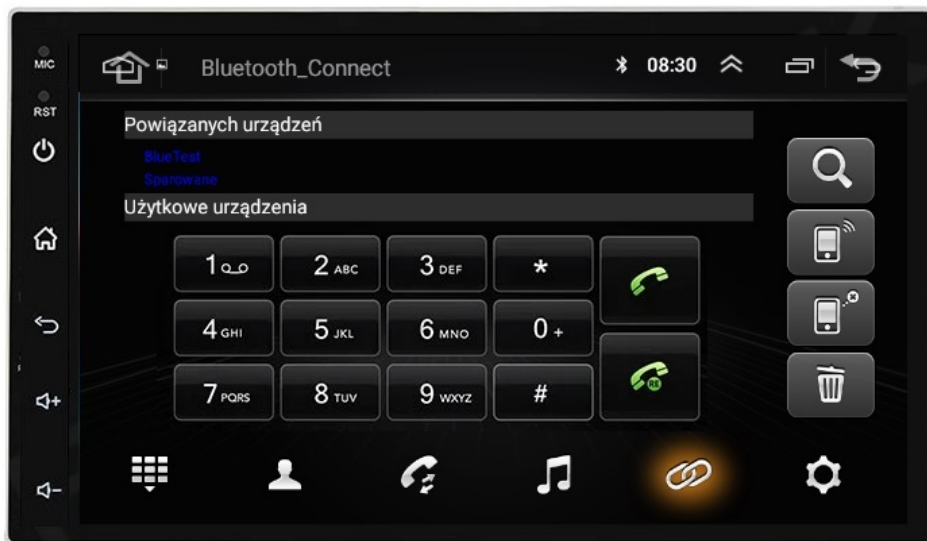

–BLUETOOTH 4.0+

- ZESTAW GŁOŚNOMÓWIĄCY Z WBUDOWANYM ORAZ ZEWNĘTRZNY MIKROFONEM = BARDZO DOBRA JAKOŚĆ ROZMÓW
- ROZMOWY TELEFONICZNE,
- KSIĄŻKA KONTAKTÓW,
- KLAWIATURA NUMERYCZNA,
- ODBIERANIE-WYKONYWANIE POŁĄCZEŃ Z PANELU RADIA.
- ODTWARZANIE MUZYKI Z TELEFONU (YOUTUBE, SPOTIFY, INTERNET)
- OBSŁUGA SYSTEM ANDROID/ iOS

□ W ZESTAWIE MIKROFON ZEWNĘTRZNY □