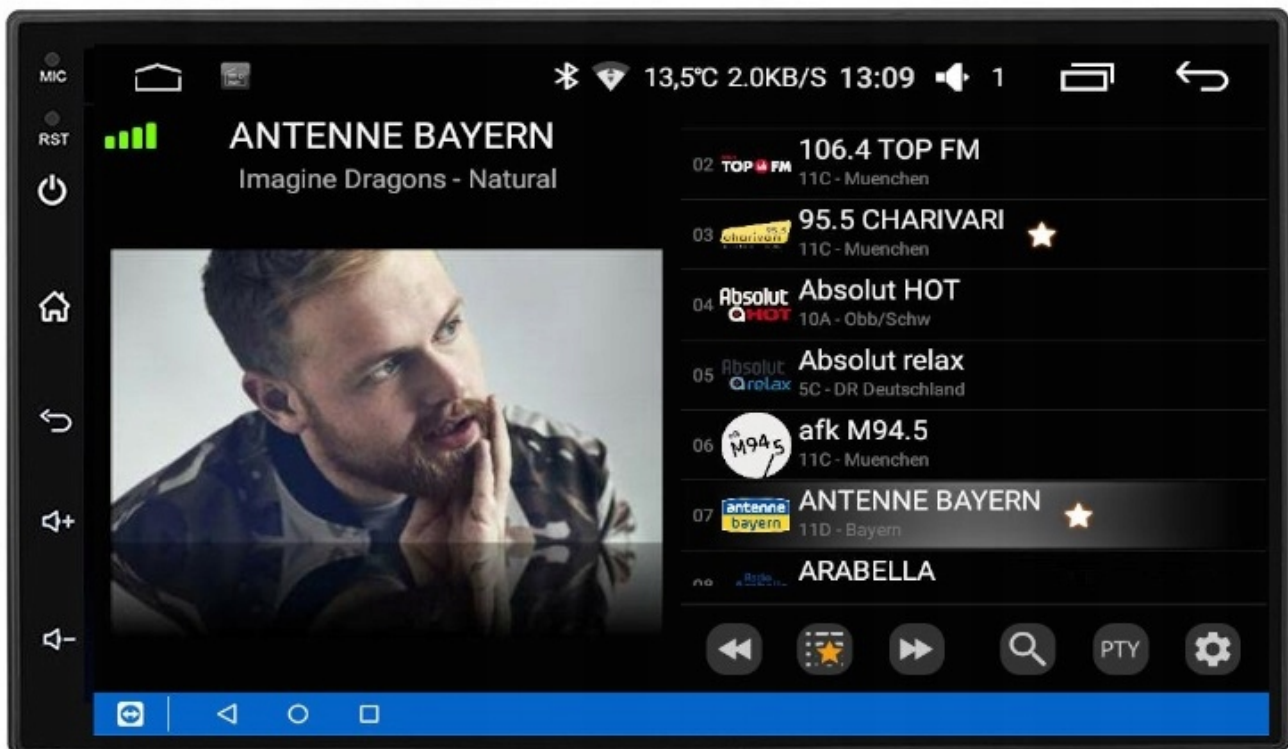

-DAB+

- RADIO CYFROWE DAB+ NOWA CYFROWA TECHNOLOGIA
- ŁATWOŚĆ ODNAJDYWANIA STACJI
- WYBORÓW DOKONUJE SIĘ PO NAZWACH STACJI, A NIE TYLKO CZĘSTOTLIWOŚCIACH
- WIĘKSZY WYBÓR KANAŁÓW
- NOWA TECHNOLOGIA ZNACZNIE POSZERZA UDOSTĘPNIANĄ OFERTĘ PROGRAMOWĄ
- ŁATWA OBSŁUGA NAWIGACJA OGRANICZA SIĘ DO JEDNEGO PRZYCISKU
- CZYSTY, BEZSZUMOWY DŹWIĘK, NIE ULEGA ZNIEKSZTAŁCENIOM
- I ZAKŁÓCENIOM, TAKŻE W RUCHU
- PLANOWANIE ODSŁUCHU
- POZWALA NA ZAPROGRAMOWANIE ODSŁUCHU LUB NAGRANIA AUDYCJI NAWET TYDZIEŃ PRZED ICH EMISJĄ
- POZWALA NA PRZESYŁANIE TEKSTÓW, OBRAZKÓW, POKAZÓW SLAJDÓW

☐ **POTRZEBNY TUNER DAB+ (DO DOKUPIENIA NA NASZYCH AUKCJACH)** ☐