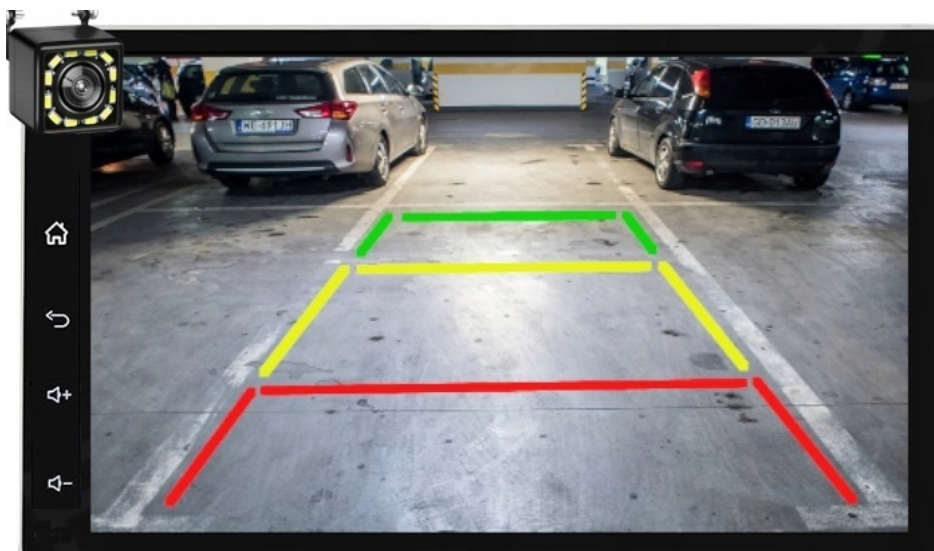

→KAMERA COFANIA: (W ZESTAWIE)

- AUTOMATYCZNE URUCHOMIENIE KAMERY COFANIA PO WRZUCENIU BIEGU WSTECZNEGO NA PEWNO UŁATWIĄ PARKOWANIE NIE JEDNEMU KIEROWCY

□W ZESTAWIE 16 METRÓW KABLA DO PODŁĄCZENIA W AUCIE□