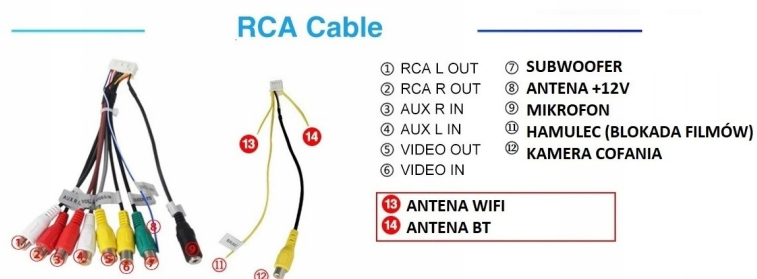

- PRZEGLĄDANIE INTERNETU BEZ KONIECZNOŚCI ŁĄCZENIA Z TELEFONEM

→FUNKCJE:

MOŻLIWOŚĆ PODŁĄCZENIA DODATKOWYCH URZĄDZEŃ DOSTĘPNYCH NA NASZYCH AUKCJACH:

REJESTRATOR JAZDY

OBD2

TUNER CYFROWY DAB+

KAMERA COFANIA

MONITORY ZEWNĘTRZNE

WZMACNIACZ SAMOCHODOWY