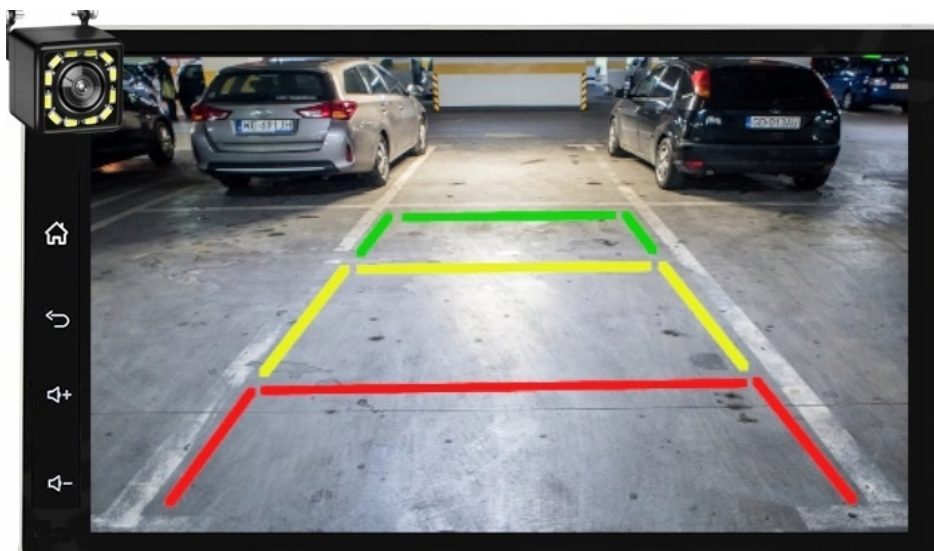

–KAMERA COFANIA:

- AUTOMATYCZNE URUCHOMIENIE KAMERY COFANIA PO WRZUCENIU BIEGU WSTECZNEGO NA PEWNO UŁATWIĄ PARKOWANIE NIE JEDNEMU KIEROWCY

□KAMERA COFANIA W ZESTAWIE□