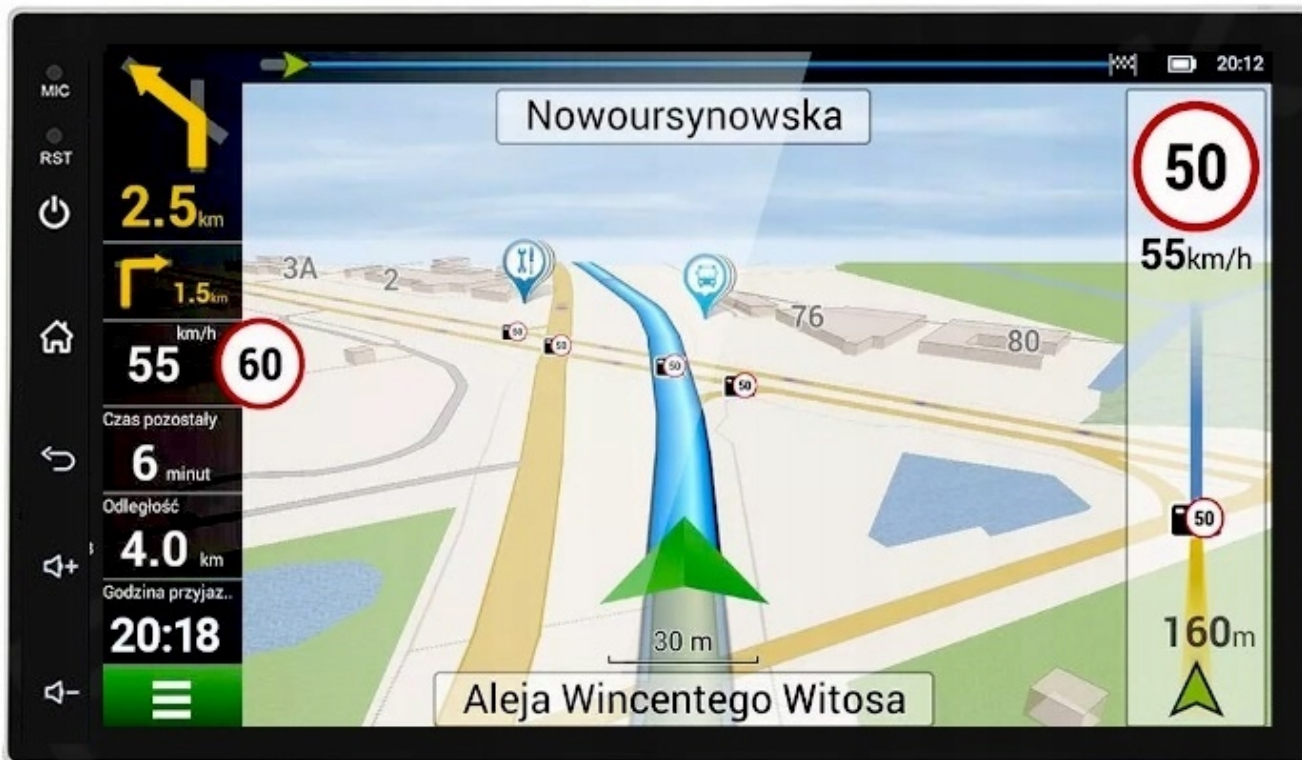

→ODTWARZACZ FILMÓW

- ROZBUDOWANY ODTWARZACZ FILMÓW Z OBSŁUGĄ W JAKOŚCI FULL HD
- OBSŁUGA YOUTUBE, FILMÓW MP4, MP5, AVI
- DYNAMICZNY KONTRAST
- GŁĘBIA KOLORU

-NAWIGACJA:

- NAWIGACJE DO POBRANIA ZE SKLEP PLAY
- W RADIU WGRANE SĄ MAPY GOOGLE
- ANTENA GPS W ZESTAWIE DO NAWIGACJI OFFLINE
- MOŻLIWOŚĆ KORZYSTANIA Z TAKICH NAWIGACJI JAK:
 - YANOSIK
 - MAPY GOOGLE
 - AUTOMAPA
 - HERE
 - iGO