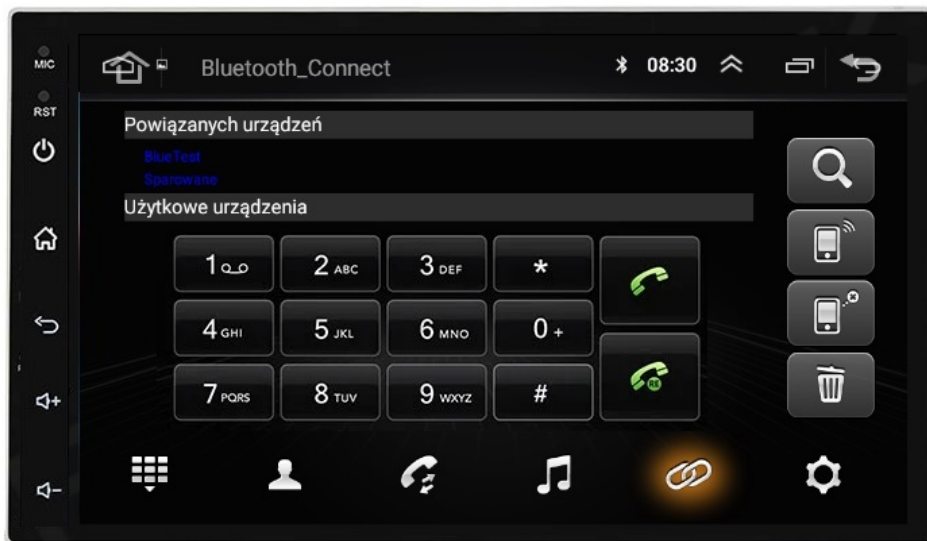

Opis produktu

RADIO NAWIGACJA SAMOCHODOWA PRZEZNACZONA DO SAMOCHODU

→Citroen Jumper (Y) od 2006->

→Fiat Ducato (250) od 2006->

→Peugeot Boxer (250/250D/250L/Y/Z) od 2006->

- POLSKA WERSJA JĘZYKOWA SYSTEMU **ANDROID 13**
- RADIO **FM Z FUNKCJĄ RDS**
- WYŚWIETLACZ DOTYKOWY **7 CALI**
- ROZDZIELCZOŚĆ EKRANU: **IPS 1024X600 HD**
- POŁĄCZENIE **BLUETOOTH** - ODTWARZANIE MUZYKI Z YOUTUBE, SPOTIFY
- PORT **2XUSB**,
- MOC **4X50W DSP**
- NAWIGACJA **POLSKI - EUROPY**
- FUNKCJA **KAMERY COFANIA**
- MOŻLIWOŚĆ USTAWIENIA **WŁASNEJ TAPETY**
- PODŚWIETLENIE GUZIKÓW **BIAŁE**
- OBSŁUGA **DAB+**
- OBSŁUGA **OBD2**
- RAM **6GB** ROM **128GB**
- PROCESOR **8 RDZENIOWY ARM CORTEX-A55 1,2-1,6GHz**
- ODTWARZACZ **FULL HD**
- **STEROWANIE Z KIEROWNICY** (POTRZEBNY ADAPTER POD DANY MODEL AUTA)
- FUNKCJA REJESTRATORA JAZDY **DVR ANDROID**
- WBUDOWANE **WIFI, MODEM NA KARTĘ SIM**
- PODŁĄCZENIE **PLUG&PLAY**
- MIRROR LINK ANDROID - iOS
- STEROWANIE **GŁOSEM - ASYSTENT GOOGLE**
- **ANDROID AUTO PRZEWODOWE**
- **CARPLAY BEZPRZEWODOWE/PRZEWODOWE**

–POLSKIE MENU

- SYSTEM ANDROID W POLSKIEJ WERSJI JĘZYKOWEJ DO WYBORU RÓWNIEŻ INNE JĘZYKI
- POLSKI SERWIS
- POLSKA INSTRUKCJA OBSŁUGI
- TOWAR W POLSKIM MAGAZYNIE

–BLUETOOTH 5.0+

- ROZMOWY TELEFONICZNE,
- KSIĄŻA KONTAKTÓW,
- KLAWIATURA NUMERYCZNA,
- ODBIERANIE-WYKONYWANIE POŁĄCZEŃ Z PANELU RADIA.
- ODTWARZANIE MUZYKI YOUTUBE SPOTIFY

□MIKROFON ZEWNĘTRZNY W ZESTAWIE□

–RADIO INTERNETOWE

- FUNKCJA RADIA INTERNETOWEGO TO IDEALNE ROZWIĄZANIE GDY ZWYKŁE RADIO FM MA PROBLEM Z ZASIĘGIEM, DOTYCZY NAJTAŃSZYCH WERSJI
- PONAD 500 STACJI RADIOWYCH W TWOIM AUCIE
- NAJNOWSZE INFORMACJE, LISTA ODTWARZANYCH OTWORÓW