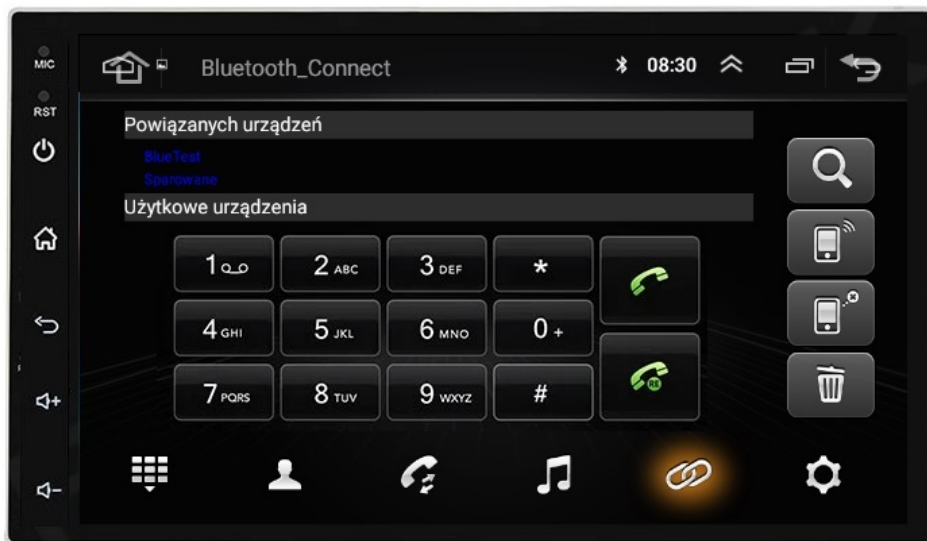

→Fiat Ducato (250) od 2006->

→Peugeot Boxer (250/250D/250L/Y/Z) od 2006->

- POLSKA WERSJA JĘZYKOWA SYSTEMU **ANDROID 13**
- RADIO **FM Z FUNKCJĄ RDS**
- WYŚWIETLACZ DOTYKOWY **7 CALI**
- ROZDZIELCZOŚĆ EKRANU: **IPS 1024X600 HD**
- POŁĄCZENIE **BLUETOOTH** - ODTWARZANIE MUZYKI Z YOUTUBE, SPOTIFY
- PORT **2XUSB**,
- MOC **4X50W DSP**
- NAWIGACJA **POLSKI - EUROPY**
- FUNKCJA **KAMERY COFANIA**
- MOŻLIWOŚĆ USTAWIENIA **WŁASNEJ TAPETY**
- PODŚWIETLENIE GUZIKÓW **BIAŁE**
- OBSŁUGA **DAB+**
- OBSŁUGA **OBD2**
- RAM **6GB** ROM **128GB**
- PROCESOR **8 RDZENIOWY ARM CORTEX-A55 1,2-1,6GHz**
- ODTWARZACZ **FULL HD**
- **STEROWANIE Z KIEROWNICY** (POTRZEBNY ADAPTER POD DANY MODEL AUTA)
- FUNKCJA REJESTRATORA JAZDY **DVR ANDROID**
- WBUDOWANE **WIFI, MODEM NA KARTĘ SIM**
- POŁĄCZENIE **PLUG&PLAY**
- MIRROR LINK ANDROID - iOS
- STEROWANIE **GŁOSEM - ASYSTENT GOOGLE**
- **ANDROID AUTO PRZEWODOWE**
- **CARPLAY BEZPRZEWODOWE/PRZEWODOWE**

–POLSKIE MENU

- SYSTEM ANDROID W POLSKIEJ WERSJI JĘZYKOWEJ DO WYBORU RÓWNIEŻ INNE JĘZYKI
- POLSKI SERWIS
- POLSKA INSTRUKCJA OBSŁUGI
- TOWAR W POLSKIM MAGAZYNIE

–BLUETOOTH 5.0+

- ROZMOWY TELEFONICZNE,
- KSIĄŻA KONTAKTÓW,
- KLAWIATURA NUMERYCZNA,
- ODBIERANIE-WYKONYWANIE POŁĄCZEŃ Z PANELU RADIA.
- ODTWARZANIE MUZYKI YOUTUBE SPOTIFY

□MIKROFON ZEWNĘTRZNY W ZESTAWIE□

–RADIO INTERNETOWE

- FUNKCJA RADIA INTERNETOWEGO TO IDEALNE ROZWIĄZANIE GDY ZWYKŁE RADIO FM MA PROBLEM Z ZASIĘGIEM, DOTYCZY NAJTAŃSZYCH WERSJI
- PONAD 500 STACJI RADIOWYCH W TWOIM AUCIE
- NAJNOWSZE INFORMACJE, LISTA ODTWARZANYCH OTWORÓW