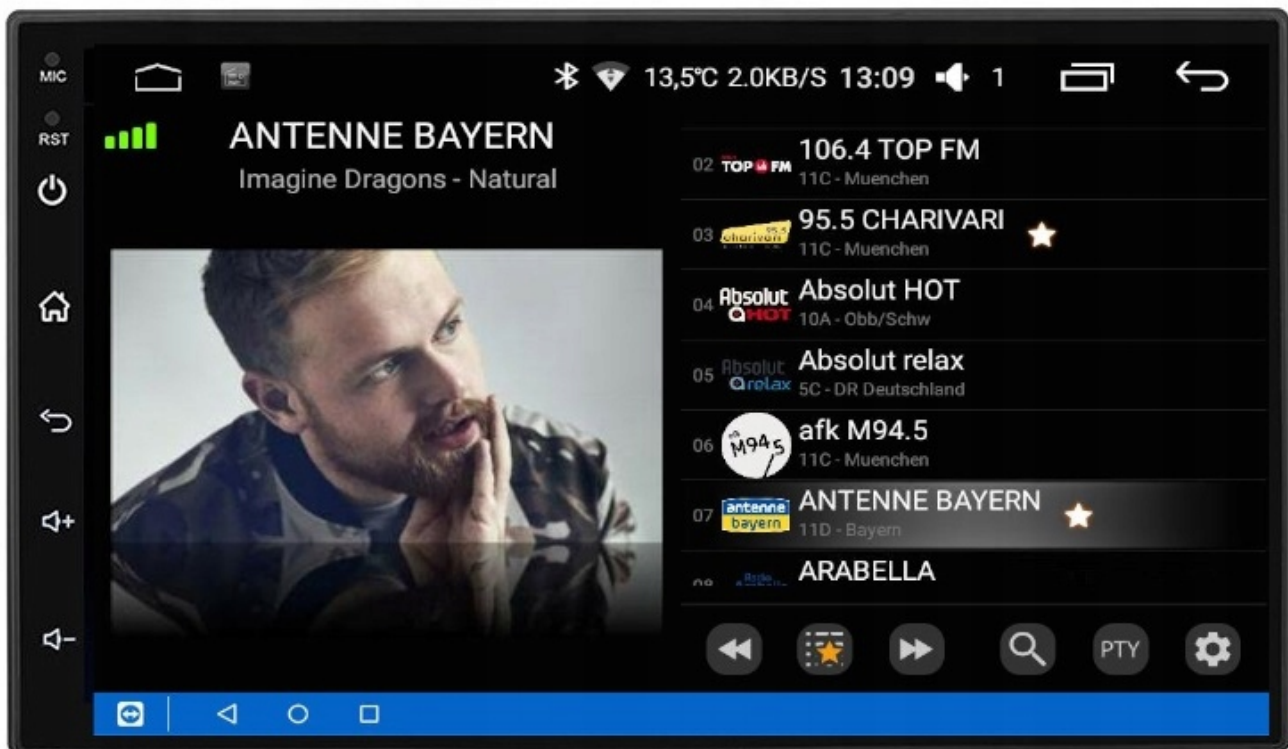

Opis produktu

RADIO NAWIGACJA SAMOCHODOWA PRZEZNACZONA DO SAMOCHODU

→Citroen Jumper (Y) od 2006->

→Fiat Ducato (250) od 2006->

→Peugeot Boxer (250/250D/250L/Y/Z) od 2006->

- POLSKA WERSJA JĘZYKOWA SYSTEMU **ANDROID 13**
- RADIO **FM Z FUNKCJĄ RDS**
- WYŚWIETLACZ DOTYKOWY **7 CALI**
- ROZDZIELCZOŚĆ EKRANU: **IPS 1024X600 HD**
- POŁĄCZENIE **BLUETOOTH** - ODTWARZANIE MUZYKI Z YOUTUBE, SPOTIFY
- PORT **2XUSB**,
- MOC **4X50W DSP**
- NAWIGACJA **POLSKI - EUROPY**
- FUNKCJA **KAMERY COFANIA**
- MOŻLIWOŚĆ USTAWIENIA **WŁASNEJ TAPETY**
- PODŚWIETLENIE GUZIKÓW **BIAŁE**
- OBSŁUGA **DAB+**
- OBSŁUGA **OBD2**
- RAM **6GB** ROM **128GB**
- PROCESOR **8 RDZENIOWY ARM CORTEX-A55 1,2-1,6GHz**
- ODTWARZACZ **FULL HD**
- **STEROWANIE Z KIEROWNICY** (POTRZEBNY ADAPTER POD DANY MODEL AUTA)
- FUNKCJA REJESTRATORA JAZDY **DVR ANDROID**
- WBUDOWANE **WIFI, MODEM NA KARTĘ SIM**
- PODŁĄCZENIE **PLUG&PLAY**
- MIRROR LINK ANDROID - iOS
- STEROWANIE **GŁOSEM - ASYSTENT GOOGLE**
- **ANDROID AUTO PRZEWODOWE**
- **CARPLAY BEZPRZEWODOWE/PRZEWODOWE**

–POLSKIE MENU

- SYSTEM ANDROID W POLSKIEJ WERSJI JĘZYKOWEJ DO WYBORU RÓWNIEŻ INNE JĘZYKI
- POLSKI SERWIS
- POLSKA INSTRUKCJA OBSŁUGI
- TOWAR W POLSKIM MAGAZYNIE

–BLUETOOTH 5.0+

- ROZMOWY TELEFONICZNE,
- KSIĄŻA KONTAKTÓW,
- KLAWIATURA NUMERYCZNA,
- ODBIERANIE-WYKONYWANIE POŁĄCZEŃ Z PANELU RADIA.
- ODTWARZANIE MUZYKI YOUTUBE SPOTIFY

□MIKROFON ZEWNĘTRZNY W ZESTAWIE□

–RADIO INTERNETOWE

- FUNKCJA RADIA INTERNETOWEGO TO IDEALNE ROZWIĄZANIE GDY ZWYKŁE RADIO FM MA PROBLEM Z ZASIĘGIEM, DOTYCZY NAJTAŃSZYCH WERSJI
- PONAD 500 STACJI RADIOWYCH W TWOIM AUCIE
- NAJNOWSZE INFORMACJE, LISTA ODTWARZANYCH OTWORÓW