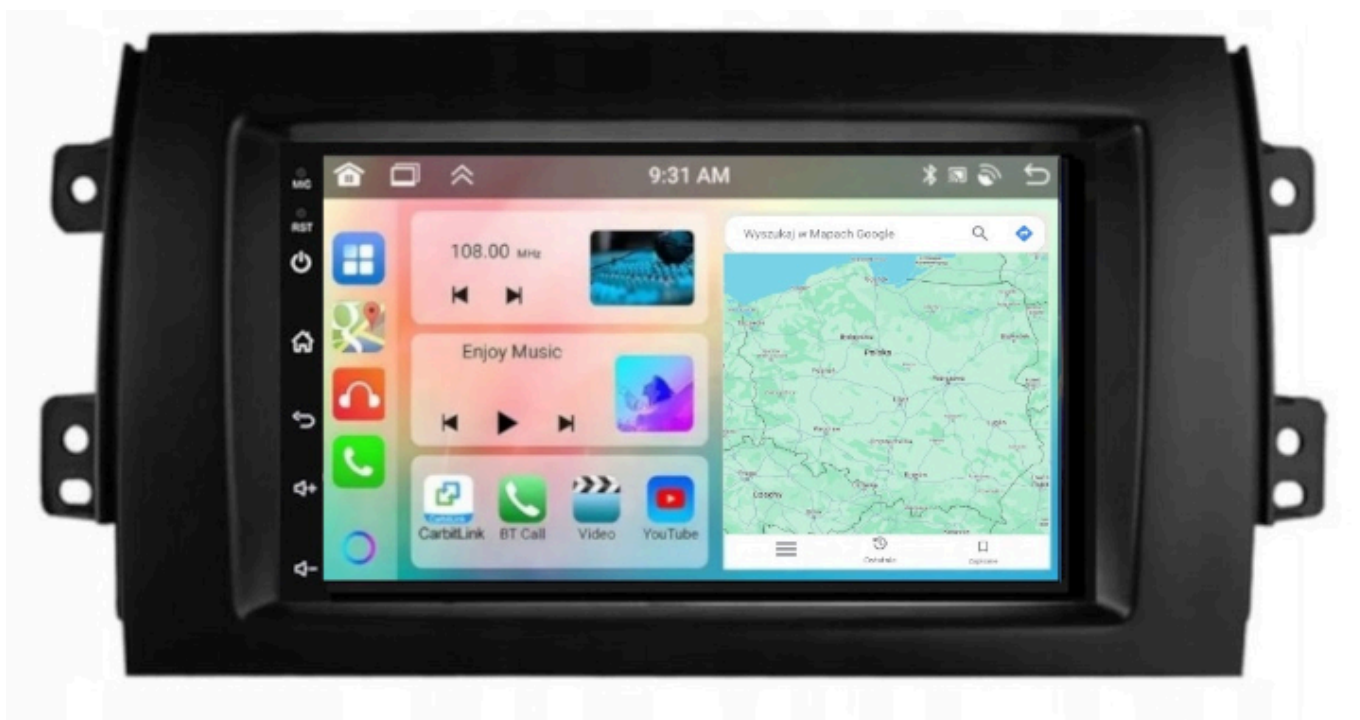

Link do produktu: <https://wmprojack.pl/radio-gps-android-navi-suzuki-sx4-2006-2013-carplay-wifi-usb-4gb-64gb-p-548.html>

RADIO GPS ANDROID NAVI SUZUKI SX4 2006-2013 CARPLAY WIFI USB 4GB 64GB

Cena	724,99 zł
Numer katalogowy	252.2/784
Kod producenta	9001 Q9
Kod EAN	5904316118150
Marka	Projack
EAN (GTIN)	5904316118150

Opis produktu

RADIO STACJA DEDYKOWANA DO MODELI:

–SUZUKI SX4 2006-2013

–FIAT SEDICI 2006-2013

- POLSKA WERSJA JĘZYKOWA SYSTEMU **ANDROID 13**
- RADIO **FM Z FUNKCJĄ RDS**
- WYŚWIETLACZ DOTYKOWY **7 CALI**
- ROZDZIELCZOŚĆ EKRANU: **IPS 1024X600 HD**
- POŁĄCZENIE **BLUETOOTH** - ODTWARZANIE MUZYKI Z YOUTUBE, SPOTIFY
- PORT **2XUSB**,
- MOC **4X50W**
- NAWIGACJA **POLSKI - EUROPY**
- FUNKCJA **KAMERY COFANIA**
- MOŻLIWOŚĆ USTAWIENIA **WŁASNEJ TAPETY**
- PODŚWIETLENIE GUZIKÓW **BIAŁE**
- OBSŁUGA **DAB+**
- OBSŁUGA **OBD2**
- RAM **4GB ROM 64GB**
- PROCESOR **8 RDZENIOWY OCTACORE CORTEX A53 2.6GHz**
- ODTWARZACZ **FULL HD**
- **STEROWANIE Z KIEROWNICY** (POTRZEBNY ADAPTER POD DANY MODEL AUTA)
- FUNKCJA REJESTRATORA JAZDY **DVR ANDROID**
- WBUDOWANE **WIFI**
- PODŁĄCZENIE **PLUG&PLAY**
- MIRROR LINK ANDROID - iOS
- STEROWANIE **GŁOSEM - ASYSTENT GOOGLE**
- **ANDROID AUTO PRZEWODOWE**
- **CARPLAY BEZPRZEWODOWE/PRZEWODOWE**

–WBUDOWANE WIFI

-DAB+

- RADIO CYFROWE DAB+ NOWA CYFROWA TECHNOLOGIA
- ŁATWOŚĆ ODNAJDYWANIA STACJI
- WYBORÓW DOKONUJE SIĘ PO NAZWACH STACJI, A NIE TYLKO CZĘSTOTLIWOŚCIACH
- WIĘKSZY WYBÓR KANAŁÓW
- NOWA TECHNOLOGIA ZNACZNIE POSZERZA UDOSTĘPNIANĄ OFERTĘ PROGRAMOWĄ
- ŁATWA OBSŁUGA NAWIGACJA OGRANICZA SIĘ DO JEDNEGO PRZYCISKU
- CZYSTY, BEZSZUMOWY DŹWIĘK, NIE ULEGA ZNIEKSZTAŁCENIOM
- I ZAKŁÓCENIOM, TAKŻE W RUCHU
- PLANOWANIE ODSŁUCHU
- POZWALA NA ZAPROGRAMOWANIE ODSŁUCHU LUB NAGRANIA AUDYCJI NAWET TYDZIEŃ PRZED ICH EMISJĄ
- POZWALA NA PRZESYŁANIE TEKSTÓW, OBRAZKÓW, POKAZÓW SLAJDÓW