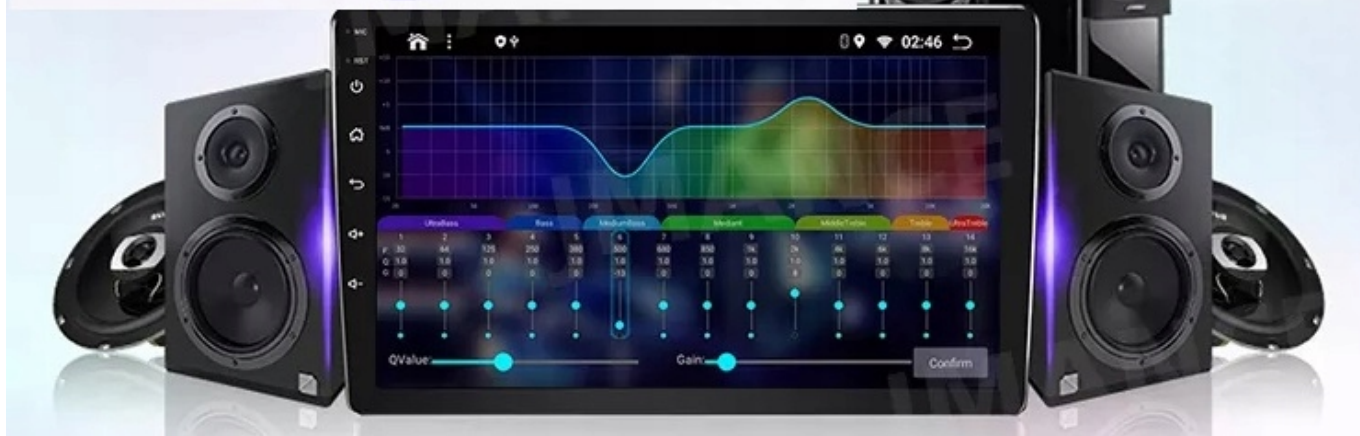

DSP High-level DSP High-level DSP High-level

–ODTWARZACZ FILMÓW

- ROZBUDOWANY ODTWARZACZ FILMÓW Z OBSŁUGĄ W JAKOŚCI FULL HD
- OGLĄDAJ SWOJE ULUBIONE FILMY SERIALE W TWOIM AUCIE
- EKRAAN W ROZDZIELCZOŚCI 1024x600 IPS