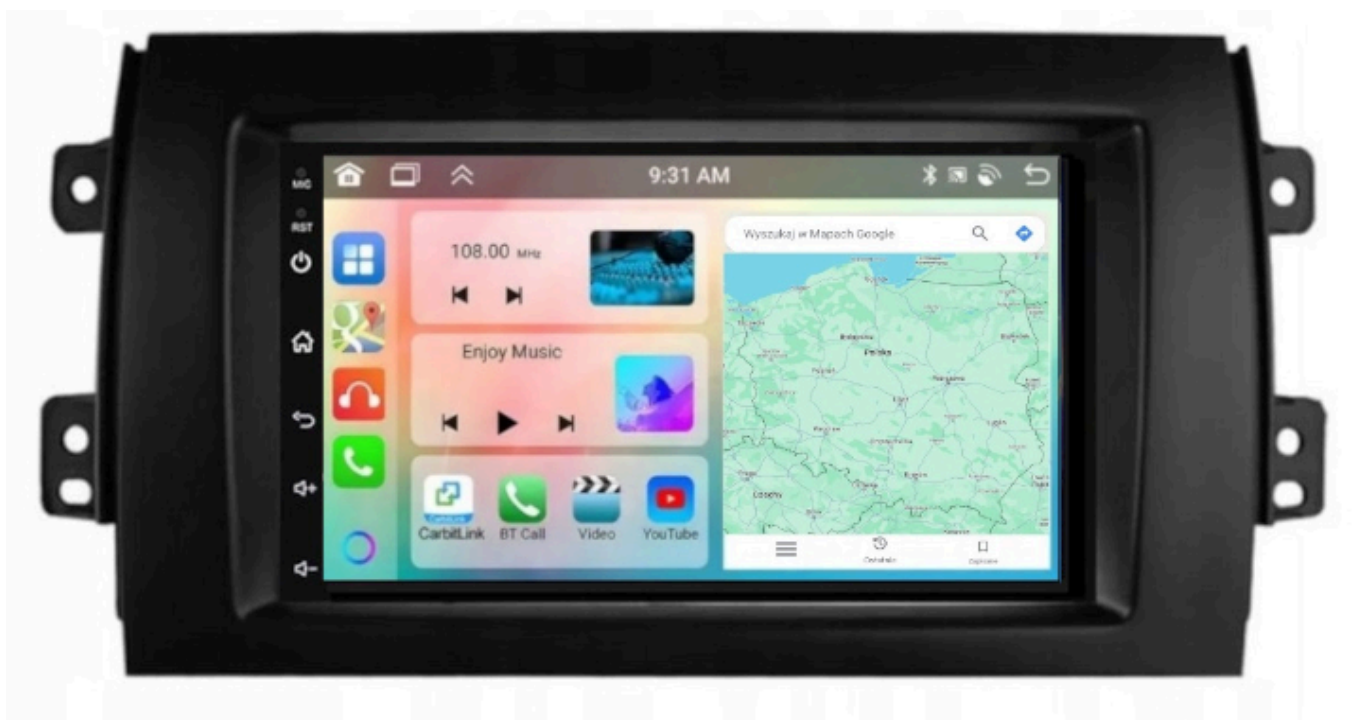

–APPLE CAR PLAY IOS:

- APPLE CARPLAY TO FORMA LEPSZEJ INTEGRACJI SMARTFONA Z SAMOCHODEM. DZIĘKI POSIADANIU TEGO SYSTEMU WSZYSTKO ZDAJE SIĘ BYĆ PROSTSZE I BARDZIEJ INTUICYJNE. JEST TO STANDARD APPLE, KTÓRY UMOŻLIWIA, ABY RADIO SAMOCHODOWE LUB RADIOODTWARZACZ BYŁY WYŚWIETLACZEM I KONTROLEREM DLA URZĄDZENIA Z SYSTEMEM IOS. OPCJA JES DOSTĘPNA DLA WSZYSTKICH MODELACH IPHONE'ÓW (OD WERSJI 5 IOS 7.1)

Carplay

Android Auto

wireless

wired

wireless

wired

–INTERFEJS DIAGNOSTYCZNY ANDROID ELM327 OBD2

- INTERFEJS UMOŻLIWIA ŁATWĄ DIAGNOSTYKĘ TWOJEGO SAMOCHODU. DZIĘKI TEMU URZĄDZENIU, SZYBKO I SPRAWNIE SPRAWDZISZ PARAMETRY SAMOCHODU, USUNIESZ BŁĘDY, WPROWADZISZ KOREKTY ITP.

☐OPCJA DO ZAKUPIENIA NA NASZYCH AUKCJACH☐

–STEROWANIE Z KIEROWNICY

- RADIO KOMPATYBILNE JEST Z FABRYCZNYM STEROWANIEM Z KIEROWNICY
- PRZYPIANIE GUZIKÓW W APLIKACJI RADIA

→ZESTAW ZAWIERA:

RADIO ANDROID

RAMKĘ MONTAŻOWĄ