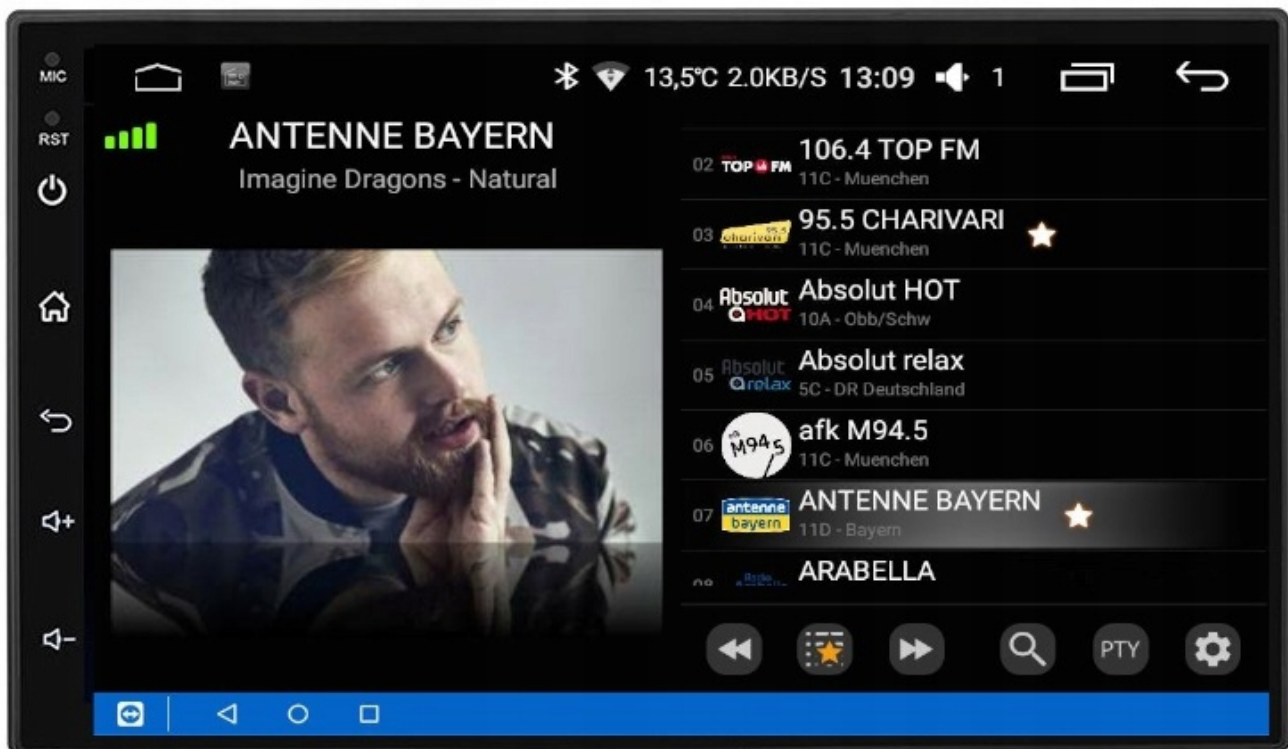

–SYSTEM AUDIO 4X50W DSP

- MOC WZMACNIACZA 4X50W
- DOBRE BRZMIENIE ORAZ CZYSTY DŹWIĘK BEZ SZUMÓW ORAZ ZAKŁÓCEŃ.
- ROZBUDOWANY EQUALIZER RADIA

–RADIO INTERNETOWE

- PONAD 500 STACJI RADIOWYCH W TWOIM AUCIE
- NAJNOWSZE INFORMACJE, LISTA ODTWARZANYCH OTWORÓW

☐*RADIO MUSI BYĆ PODŁĄCZONE POD INTERNET☐

–DAB+

- RADIO CYFROWE DAB+
- NOWA TECHNOLOGIA ZNACZNIE POSZERZA UDOSTĘPNIANĄ OFERTĘ PROGRAMOWĄ
- ŁATWOŚĆ ODNAJDYWANIA STACJI
- WYBORÓW DOKONUJE SIĘ PO NAZWACH STACJI, A NIE TYLKO CZĘSTOTLIWOŚCIACH
- WIĘKSZY WYBÓR KANAŁÓW

☐POTRZEBNY TUNER DAB+ (DO DOKUPIENIA NA NASZYCH AUKCJACH)☐