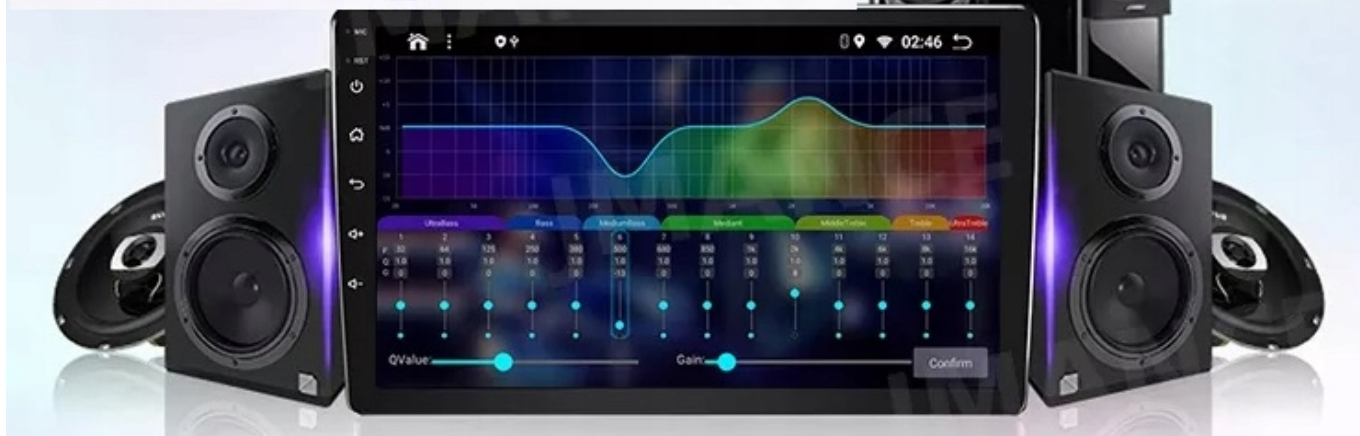

DSP High-level DSP High-level DSP High-level

–ODTWARZACZ FILMÓW

- ROZBUDOWANY ODTWARZACZ FILMÓW Z OBSŁUGĄ W JAKOŚCI FULL HD
- OGLĄDAJ SWOJE ULUBIONE FILMY SERIALE W TWOIM AUCIE
- EKRAŃ W ROZDZIELCZOŚCI 1024x600 IPS