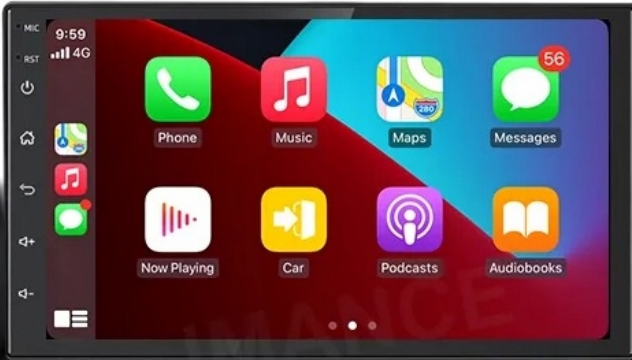

–WBUDOWANE WIFI

–DAB+

- RADIO CYFROWE DAB+ NOWA CYFROWA TECHNOLOGIA
- ŁATWOŚĆ ODNAJDYWANIA STACJI
- WYBORÓW DOKONUJE SIĘ PO NAZWACH STACJI, A NIE TYLKO CZĘSTOTLIWOŚCIACH
- WIĘKSZY WYBÓR KANAŁÓW
- NOWA TECHNOLOGIA ZNACZNIE POSZERZA UDOSTĘPNIANĄ OFERTĘ PROGRAMOWĄ
- ŁATWA OBSŁUGA NAWIGACJA OGRANICZA SIĘ DO JEDNEGO PRZYCISKU
- CZYSTY, BEZSZUMOWY DŹWIĘK, NIE ULEGA ZNIEKSZTAŁCENIOM
- I ZAKŁÓCENIOM, TAKŻE W RUCHU
- PLANOWANIE ODSŁUCHU
- POZWALA NA ZAPROGRAMOWANIE ODSŁUCHU LUB NAGRANIA AUDYCJI NAWET TYDZIEŃ PRZED ICH EMISJĄ
- POZWALA NA PRZESYŁANIE TEKSTÓW, OBRAZKÓW, POKAZÓW SLAJDÓW

- PO ZAINSTALOWANIU TEJ APLIKACJI W TWOIM SMARTFONIE MOŻESZ PRZERZUCIĆ OBRAZ DO RADIA 1:1. OBSŁUGA TELEFONU Z EKRANU RADIA. MOŻESZ KORZYSTAĆ Z DOWOLNYCH APLIKACJI W RADIU MAPY GOOGLE, YANOSIK, YOUTUBE, NETFLIX ORAZ WIELU INNYCH. MOŻLIWOŚĆ PODŁĄCZENIA POPRZEZ KABEL LUB POPRZEZ WIFI BEZPRZEWODOWO

–APPLE CAR PLAY IOS:

- APPLE CARPLAY TO FORMA LEPSZEJ INTEGRACJI SMARTFONA Z SAMOCHODEM. DZIĘKI POSIADANIU TEGO SYSTEMU WSZYSTKO ZDAJE SIĘ BYĆ PROSTSZE I BARDZIEJ INTUICYJNE. JEST TO STANDARD APPLE, KTÓRY UMOŻLIWIA, ABY RADIO SAMOCHODOWE LUB RADIOODTWARZACZ BYŁY WYŚWIETLACZEM I KONTROLEREM DLA URZĄDZENIA Z SYSTEMEM IOS. OPCJA JES DOSTĘPNA DLA WSZYSTKICH MODELACH IPHONE'ÓW (OD WERSJI 5 IOS 7.1)

Carplay

Android Auto

wireless

wired

wireless

wired

–INTERFEJS DIAGNOSTYCZNY ANDROID ELM327 OBD2

- INTERFEJS UMOŻLIWIA ŁATWĄ DIAGNOSTYKĘ TWOJEGO SAMOCHODU. DZIĘKI TEMU URZĄDZENIU, SZYBKO I SPRAWNIE SPRAWDZISZ PARAMETRY SAMOCHODU, USUNIESZ BŁĘDY, WPROWADZISZ KOREKTY ITP.