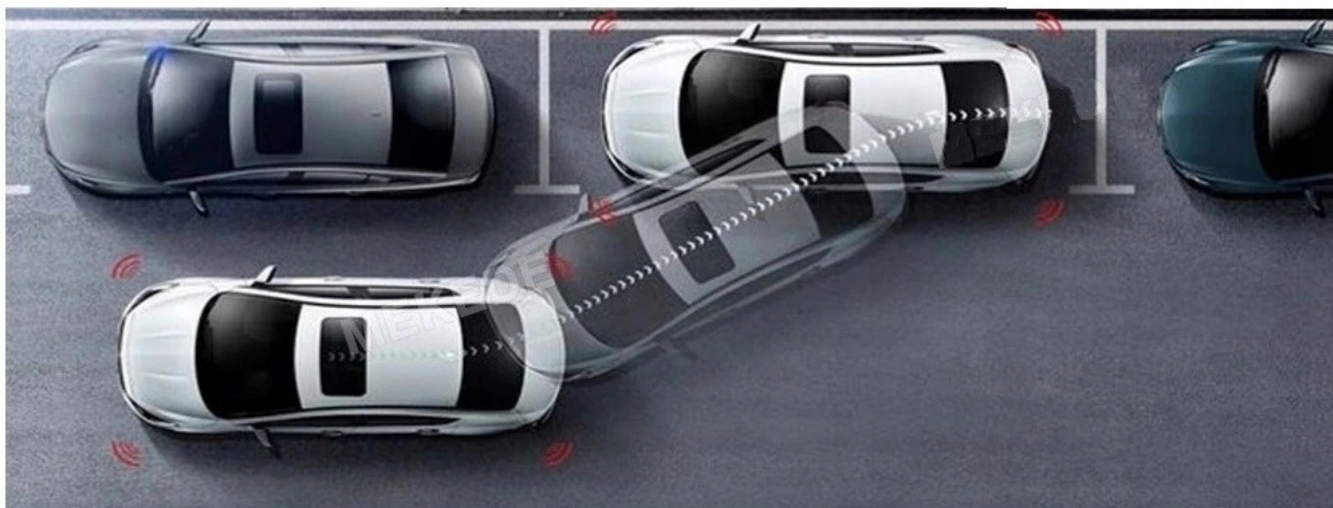

–REJESTRATOR JAZDY DVR USB

- RADIO OBSŁUGUJE REJESTRATOR JAZDY DVR USB - NAGRYWANIE ODTWARZANIE W TRYBIE LIVE, G-SENSOR. JAKOŚĆ HD 1920-1280p.

□DO DOKUPIENIA NA NASZYCH AUKCJACH□

–EKRAN 7 CALI 2.5D

- CZUŁY NA DOTYK EKRAN WYKONANY W TECHNOLOGI 2.5D, ODPORNY NA ZARYSOWANIA ORAZ WYSOKĄ TEMPERATURĘ.
- SZYBKOŚĆ REAKCJI NA DOTYK ORAZ TRWAŁE WYKONANIE ZAPEWNIĄJĄ STABILNĄ PRACĘ EKRANU

–ODTWARZACZ FILMÓW

- ROZBUDOWANY ODTWARZACZ FILMÓW Z OBSŁUGĄ W JAKOŚCI FULL HD
- ROZDZIELCZOŚĆ EKRANU 1024X600 HD
- OBSŁUGA YOUTUBE, FILMÓW MP4, MP5, AVI
- DYNAMICZNY KONTRAST
- GŁĘBIA KOLORU