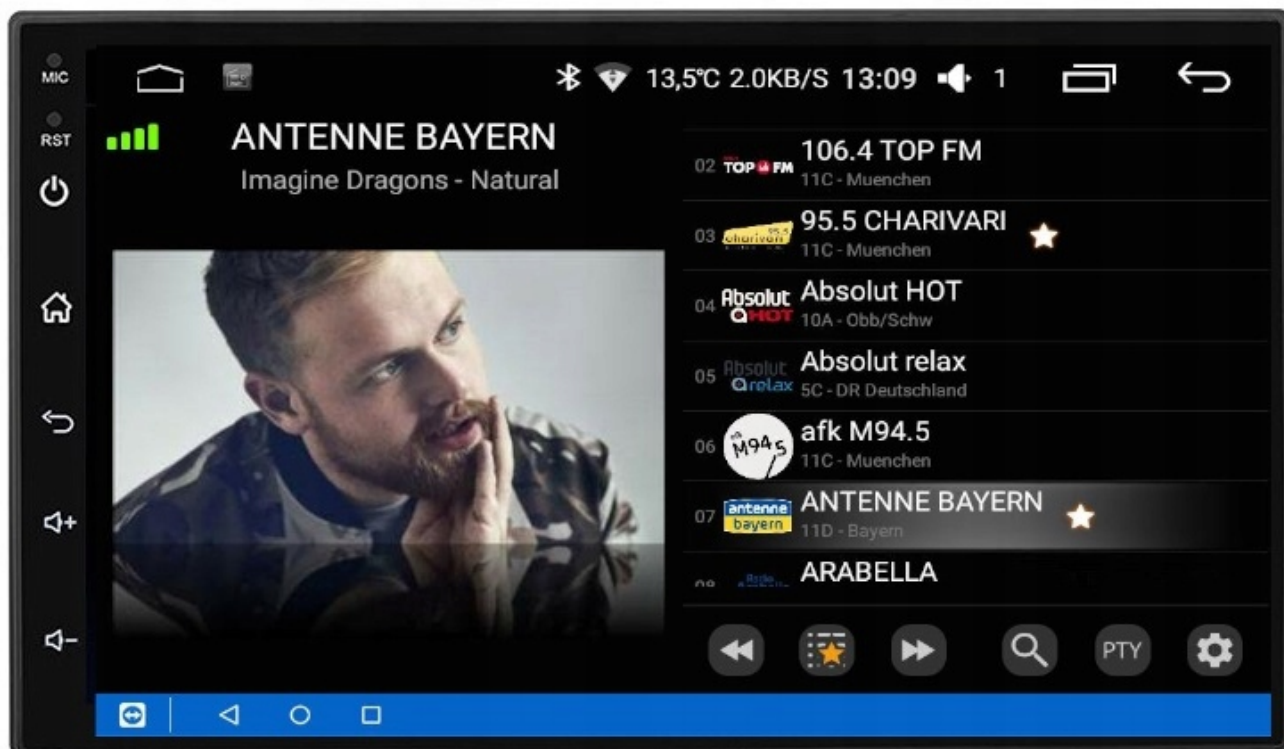

☐POTRZEBNY TUNER DAB+ (DO DOKUPIENIA NA NASZYCH AUKCJACH)☐

–SYSTEM AUDIO 4X50W DSP

- MOC WZMACNIACZA 4X50W
- DOBRE BRZMIENIE ORAZ CZYSTY DŹWIĘK BEZ SZUMÓW ORAZ ZAKŁÓCEŃ.
- ROZBUDOWANY EQUALIZER RADIA

–RADIO INTERNETOWE

- PONAD 500 STACJI RADIOWYCH W TWOIM AUCIE
- NAJNOWSZE INFORMACJE, LISTA ODTWARZANYCH OTWORÓW

☐*RADIO MUSI BYĆ PODŁĄCZONE POD INTERNET☐