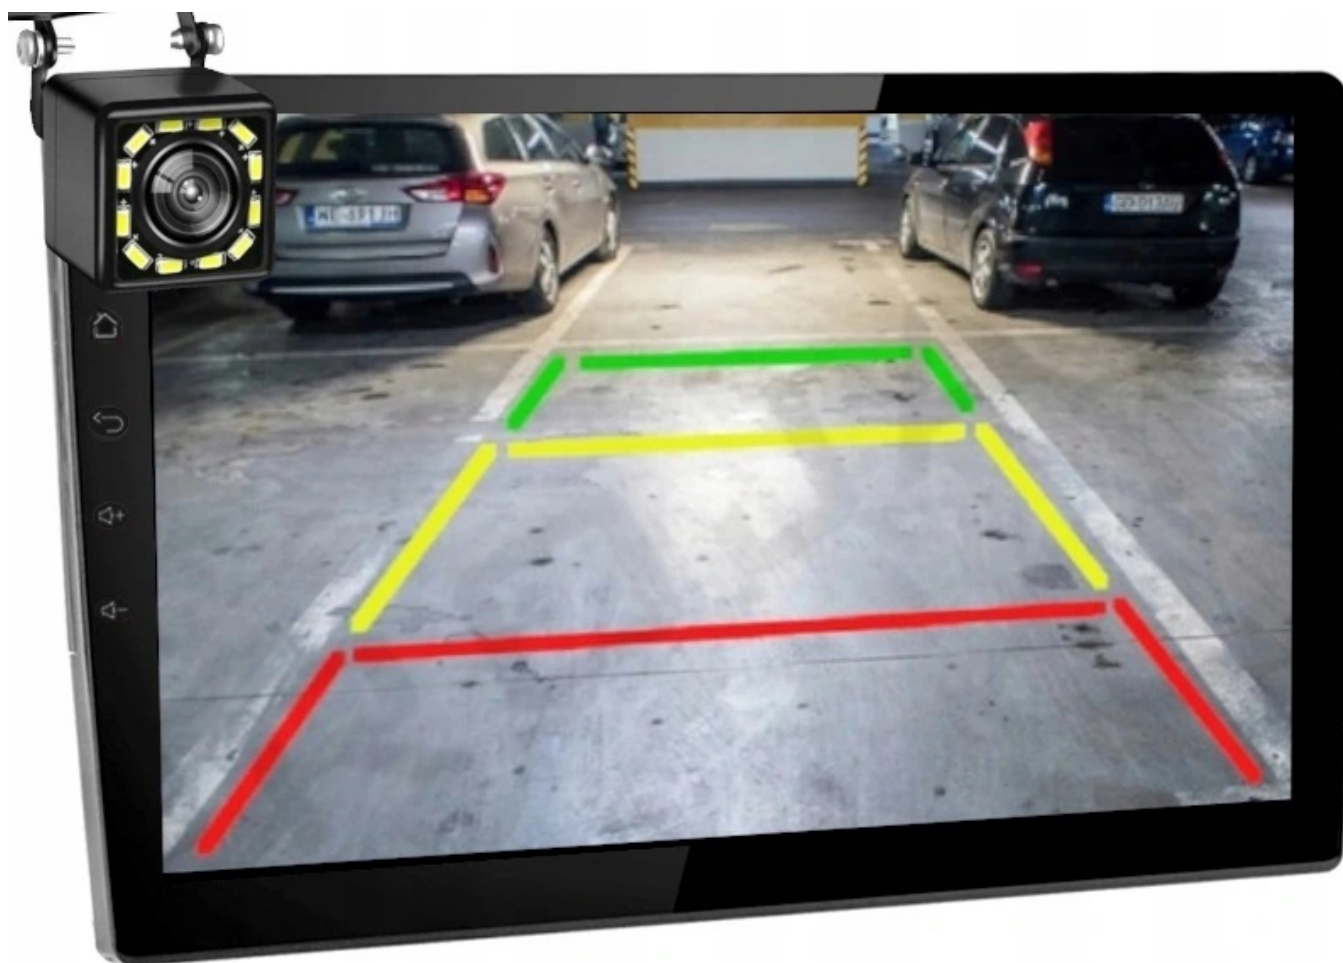

#### →APPLE CAR PLAY IOS:

- APPLE CARPLAY TO FORMA LEPSZEJ INTEGRACJI SMARTFONA Z SAMOCHODEM. DZIĘKI POSIADANIU TEGO SYSTEMU WSZYSTKO ZDAJE SIĘ BYĆ PROSZTZE I BARDZIEJ INTUICYJNE. JEST TO STANDARD APPLE, KTÓRY UMOŻLIWIA, ABY RADIO SAMOCHODOWE LUB RADIOODTWARZACZ BYŁY WYŚWIETLACZEM I KONTROLEREM DLA URZĄDZENIA Z SYSTEMEM IOS. OPCJA JES DOSTĘPNA DLA WSZYSTKICH MODELACH IPHONE'ÓW (OD WERSJI 5 IOS 7.1)

#### →INTERFEJS DIAGNOSTYCZNY ANDROID ELM327 OBD2

- INTERFEJS UMOŻLIWIA ŁATWĄ DIAGNOSTYKĘ TWOJEGO SAMOCHODU. DZIĘKI TEMU URZĄDZENIU, SZYBKO I SPRAWNIE SPRAWDZISZ PARAMETRY SAMOCHODU, USUNIESZ BŁĘDY, WPROWADZISZ KOREKTY ITP.
- OPCJA DO ZAKUPIENIA NA NASZYCH AUKCJACH

## –RADIO INTERNETOWE

- FUNKCJA RADIA INTERNETOWEGO TO IDEALNE ROZWIĄZANIE GDY ZWYKŁE RADIO FM MA PROBLEM Z ZASIĘGIEM, DOTYCZY NAJTAŃSZYCH WESJI
- PONAD 500 STACJI RADIOWYCH W TWOIM AUCIE
- NAJNOWSZE INFORMACJE, LISTA ODTWARZANYCH OTWORÓW
- \*RADIO MUSI BYĆ PODŁĄCZONE POD INTERNET