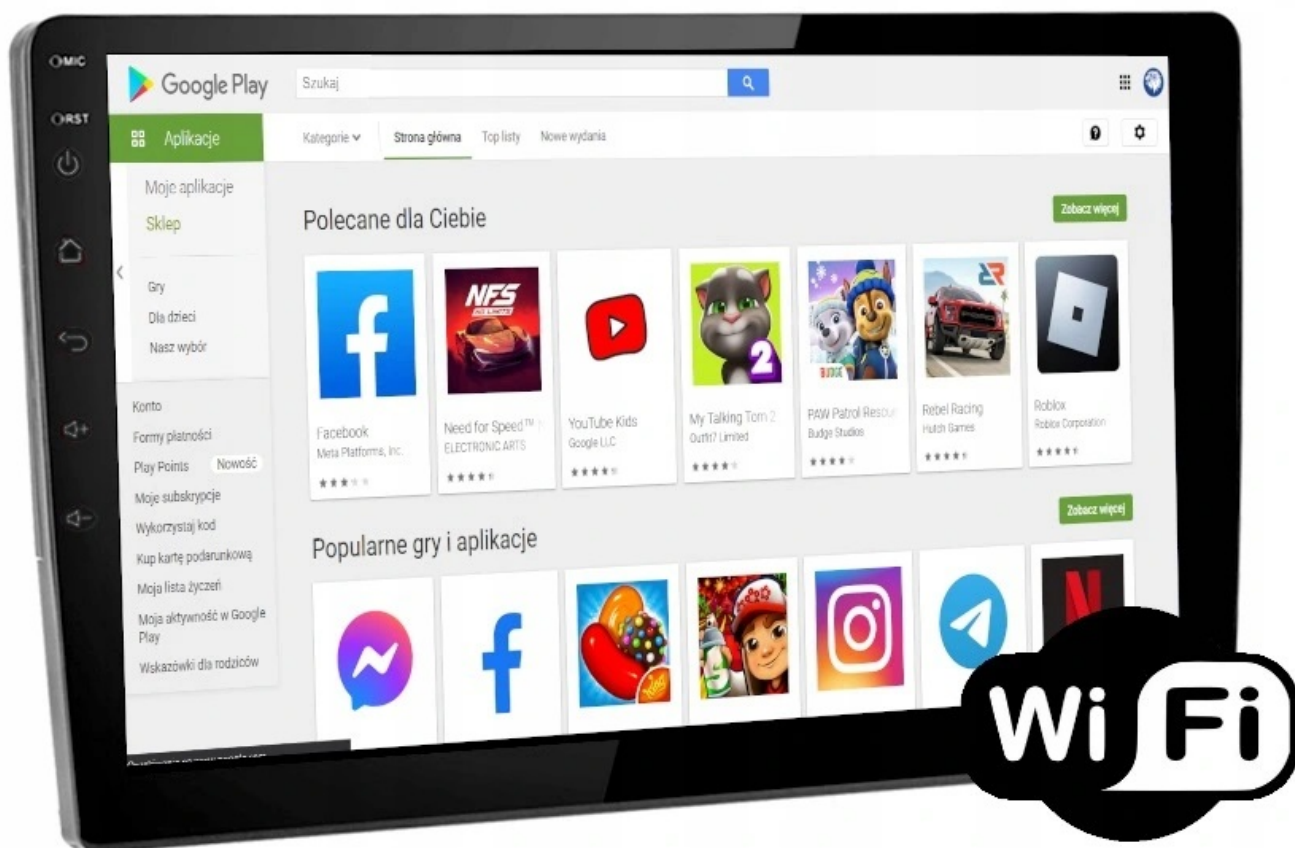

–NAWIGACJA:

- NAWIGACJE DO POBRANIA ZE SKLEP PLAY
- W RADIU WGRANE SĄ MAPY GOOGLE
- ZALECAMY KORZYSTANIE Z NAWIGACJI POPRZEZ ANDROID AUTO/CARPLAY CO ZDECYDOWANIE POPRAWA SZYBKOŚĆ OBSŁUGI APLIKACJI ORAZ USTAWIENIA TRASY DODATKOWO WYŚWIETLA BIEŻĄCE INFORMACJE O KORKACH ANALIZUJĄC CZAS DOJAZDU, WYMAGANE POŁĄCZENIE Z TELEFONEM
- ANTENA GPS W ZESTAWIE DO NAWIGACJI OFFLINE
- MOŻLIWOŚĆ KORZYSTANIA Z TAKICH NAWIGACJI JAK:
 - YANOSIK
 - MAPY GOOGLE
 - AUTOMAPA
 - HERE
 - IGO