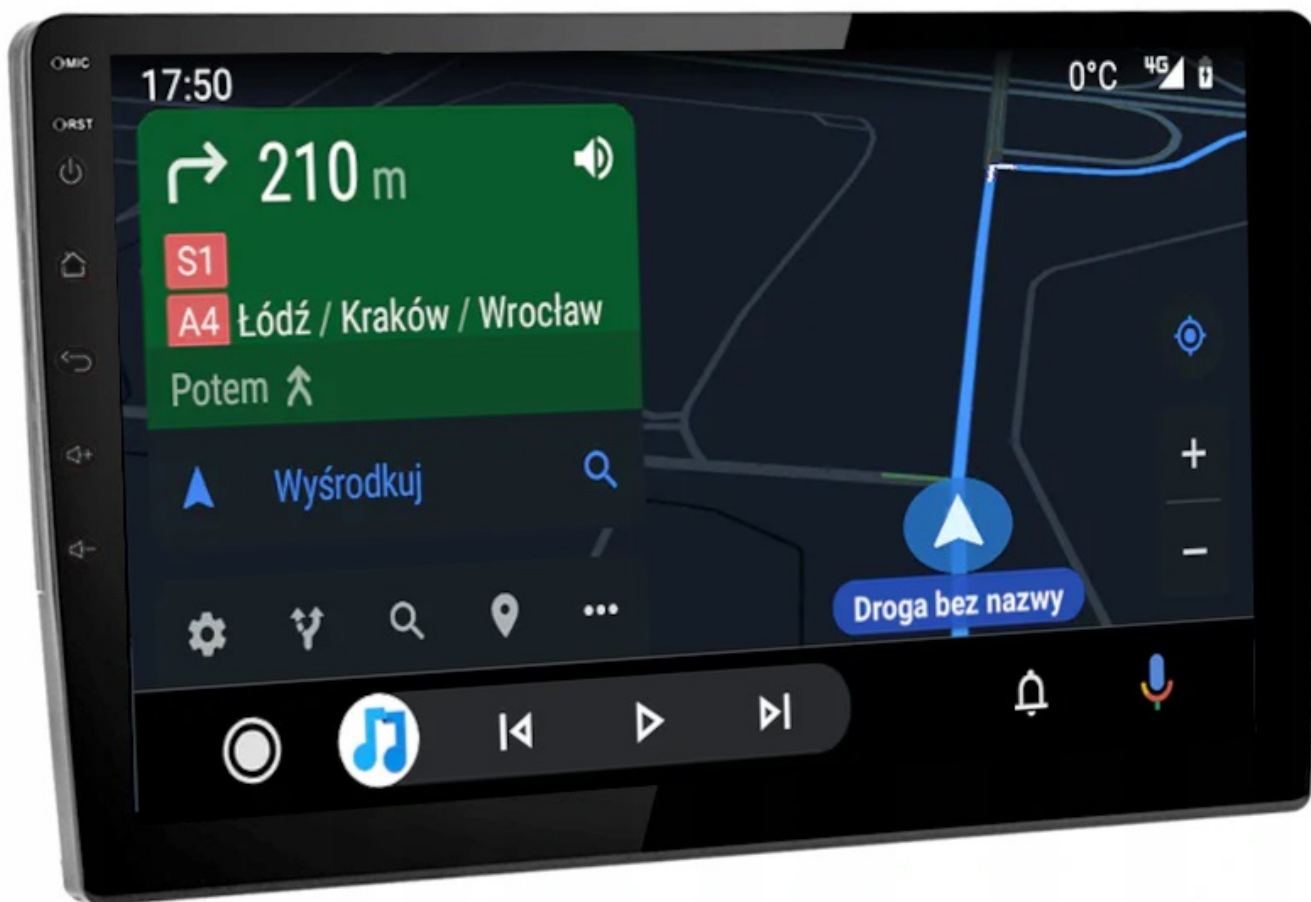

–NAWIGACJA:

- NAWIGACJE DO POBRANIA ZE SKLEP PLAY
- W RADIU WGRANE SĄ MAPY GOOGLE
- ZALECAMY KORZYSTANIE Z NAWIGACJI POPRZEZ ANDROID AUTO/CARPLAY CO ZDECYDOWANIE POPRAWA SZYBKOŚĆ OBSŁUGI APLIKACJI ORAZ USTAWIENIA TRASY DODATKOWO WYŚWIETLA BIEŻĄCE INFORMACJE O KORKACH ANALIZUJĄC CZAS DOJAZDU, WYMAGANE POŁĄCZENIE Z TELEFONEM
- ANTENA GPS W ZESTAWIE DO NAWIGACJI OFFLINE
- MOŻLIWOŚĆ KORZYSTANIA Z TAKICH NAWIGACJI JAK:
  - YANOSIK
  - MAPY GOOGLE
  - AUTOMAPA
  - HERE
  - IGO