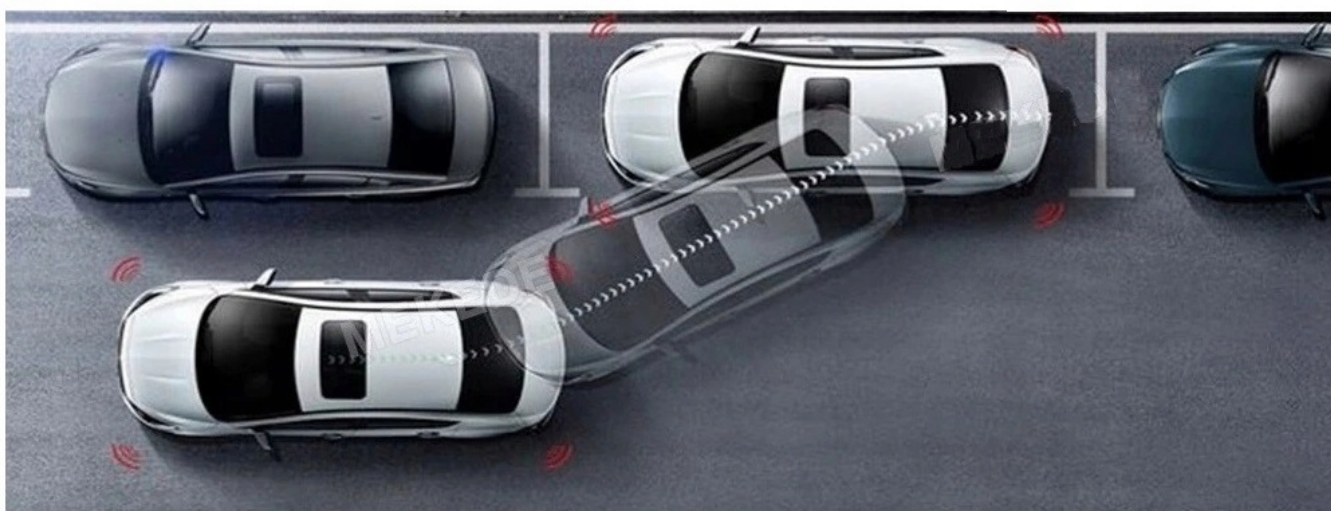

–ANDROID AUTO:

- TO APLIKACJA MOBILNA OPRACOWANA PRZEZ GOOGLE W CELU ODZWIERCIEDLENIA FUNKCJI URZĄDZENIA Z SYSTEMEM ANDROID, TAKIEGO JAK SMARTFON, NA PANELU RADIA. OBSŁUGA MAP GOOGLE, SPOTIFY, YOUTUBE

–AUTOLINK ANDROID:

- PO ZAINSTALOWANIU TEJ APLIKACJI W TWOIM SMARTFONIE MOŻESZ PRZERZUCIĆ OBRAZ DO RADIA 1:1. OBSŁUGA TELEFONU Z EKRANU RADIA. MOŻESZ KORZYSTAĆ Z DOWOLNYCH APLIKACJI W RADIU MAPY GOOGLE, YANOSIK, YOUTUBE, NETFLIX ORAZ WIELU INNYCH. MOŻLIWOŚĆ PODŁĄCZENIA POPRZECZ KABEL LUB POPRZECZ WIFI BEZPRZEWODOWO

–APPLE CAR PLAY IOS:

- APPLE CARPLAY TO FORMA LEPSZEJ INTEGRACJI SMARTFONA Z SAMOCHODEM. DZIĘKI POSIADANIU TEGO SYSTEMU

WSZYSTKO ZDAJE SIĘ BYĆ PROSZSZE I BARDZIEJ INTUICYJNE. JEST TO STANDARD APPLE, KTÓRY UMOŻLIWIA, ABY RADIO SAMOCHODOWE LUB RADIOODTWARZACZ BYŁY WYŚWIETLACZEM I KONTROLEREM DLA URZĄDZENIA Z SYSTEMEM IOS. OPCJA JES DOSTĘPNA DLA WSZYSTKICH MODELACH IPHONE'ÓW (OD WERSJI 5 IOS 7.1)