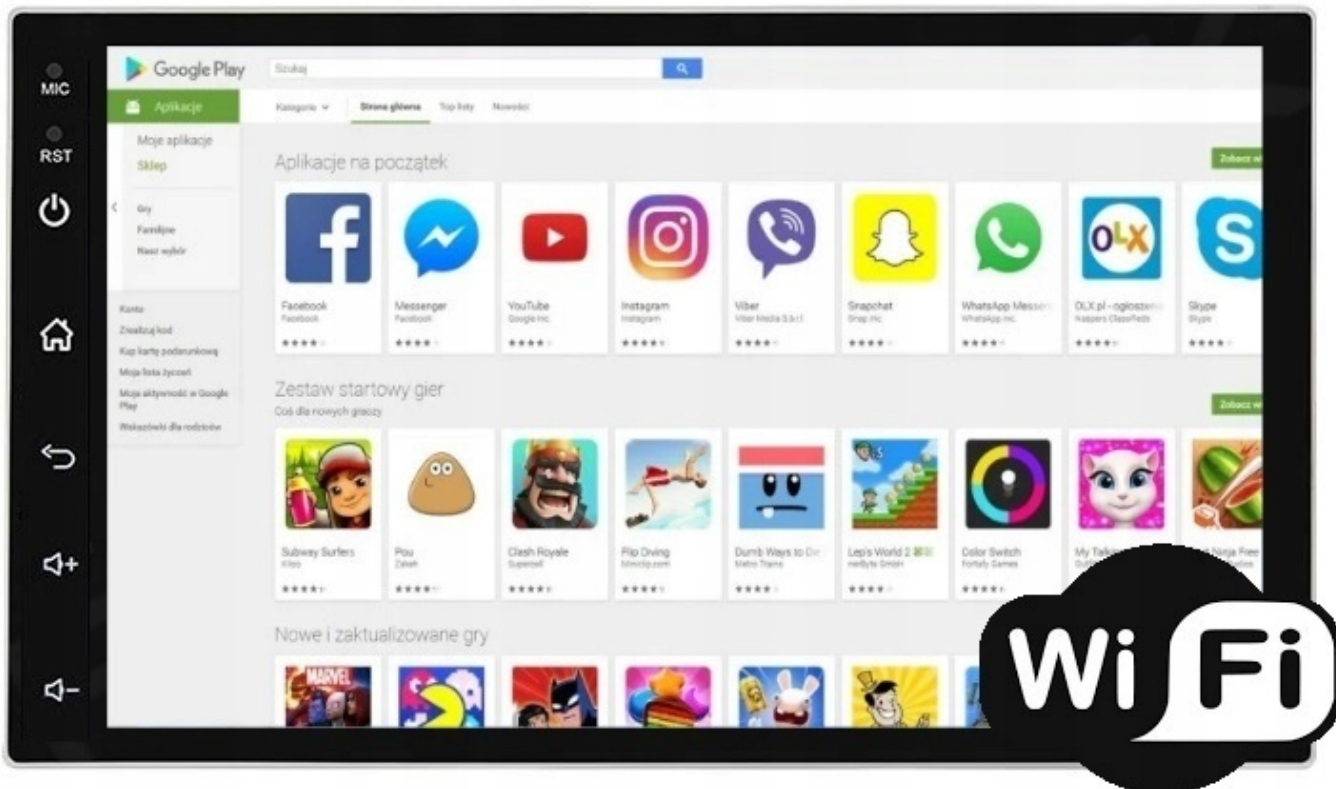

-WBUDOWANE WIFI

- MOŻLIWOŚĆ PRZEGLĄDANIA INTERNETU DZIĘKI WBUDOWANEMU WIFI
- WYSTARCZY UDOSTĘPNIĆ INTERNET Z TELEFONU ABY KORZYSTAĆ Z APLIKACJI INTERNETOWYCH:
- YOUTUBE
- SPOTIFY
- MAPY GOOGLE
- MOZILLA
- YANOSIK

-MODEM NA KARTĘ SIM

- MOŻLIWOŚĆ WŁOŻENIA KARTY SIM DO RADIA
- INTERNET DZIAŁA OD RAZU PO ZAINSTALOWANIU KARTY
- KARTA NIE MOŻE POSIADAĆ ZABEZPIECZENIA HASŁEM PIN
- PRZEGLĄDANIE INTERNETU BEZ KONIECZNOŚCI ŁĄCZENIA Z TELEFONEM