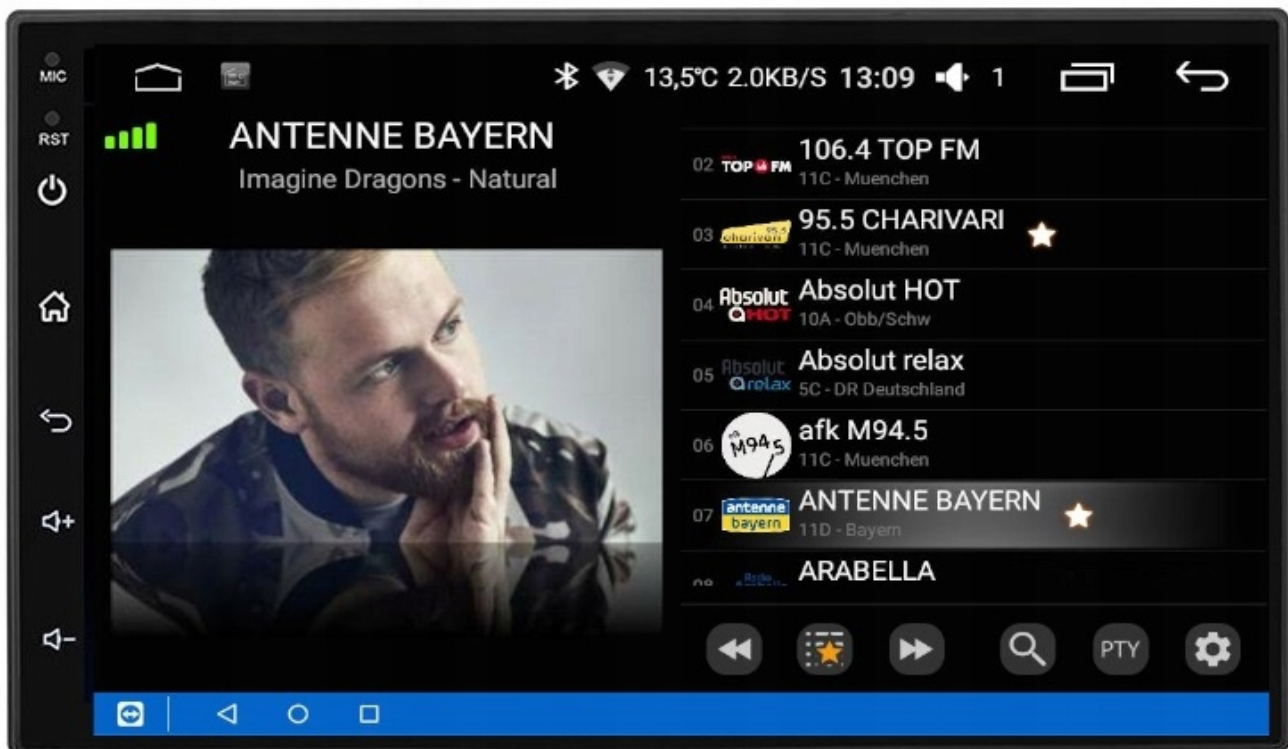

-POLSKIE MENU

- SYSTEM ANDROID W POLSKIEJ WERSJI JĘZYKOWEJ DO WYBORU RÓWNIEŻ INNE JĘZYKI
- POLSKI SERWIS
- POLSKA INSTRUKCJA OBSŁUGI
- TOWAR W POLSKIM MAGAZYNIE

-BLUETOOTH 5.0+

- ROZMOWY TELEFONICZNE,
- KSIĄŻA KONTAKTÓW,
- KLAWIATURA NUMERYCZNA,
- ODBIERANIE-WYKONYWANIE POŁĄCZEŃ Z PANELU RADIA.
- ODTWARZANIE MUZYKI YOUTUBE SPOTIFY

□MOŻLIWOŚĆ PODPIĘCIA MIKROFONU ZEWNĘTRZNEGO□

–RADIO INTERNETOWE

- FUNKCJA RADIA INTERNETOWEGO TO IDEALNE ROZWIĄZANIE GDY ZWYKŁE RADIO FM MA PROBLEM Z ZASIĘGIEM, DOTYCZY NAJTAŃSZYCH WERSJI
- PONAD 500 STACJI RADIOWYCH W TWOIM AUCIE
- NAJNOWSZE INFORMACJE, LISTA ODTWARZANYCH OTWORÓW