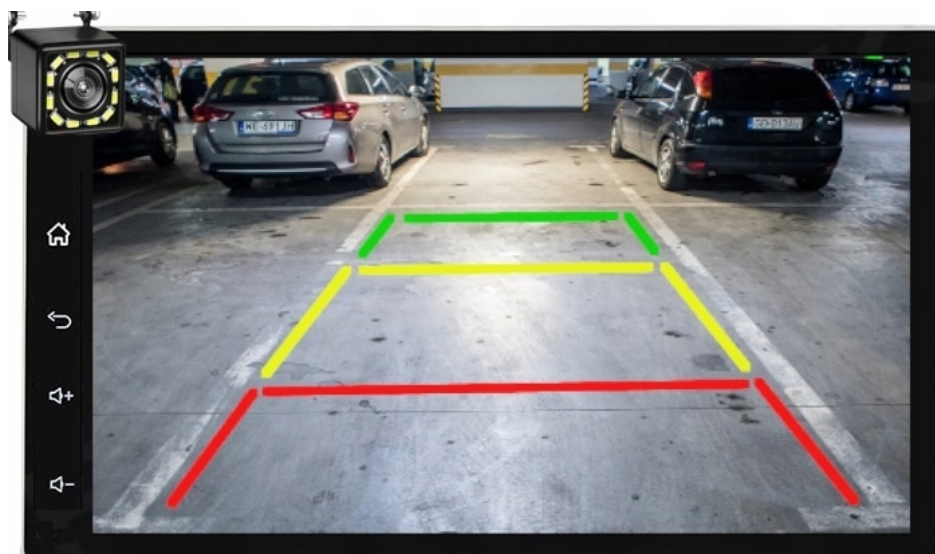

WSZYSTKO ZDAJE SIĘ BYĆ PROSZSZE I BARDZIEJ INTUICYJNE. JEST TO STANDARD APPLE, KTÓRY UMOŻLIWIA, ABY RADIO SAMOCHODOWE LUB RADIOODTWARZACZ BYŁY WYŚWIETLACZEM I KONTROLEREM DLA URZĄDZENIA Z SYSTEMEM IOS. OPCJA JES DOSTĘPNA DLA WSZYSTKICH MODELACH IPHONE'ÓW (OD WERSJI 5 IOS 7.1)

–KAMERA COFANIA:

- AUTOMATYCZNE URUCHOMIENIE KAMERY COFANIA PO WRZUCENIU BIEGU WSTECZNEGO NA PEWNO UŁATWIĄ PARKOWANIE NIE JEDNEMU KIEROWCY

☐ DO DOKUPIENIA NA NASZYCH AUKCJACH ☐