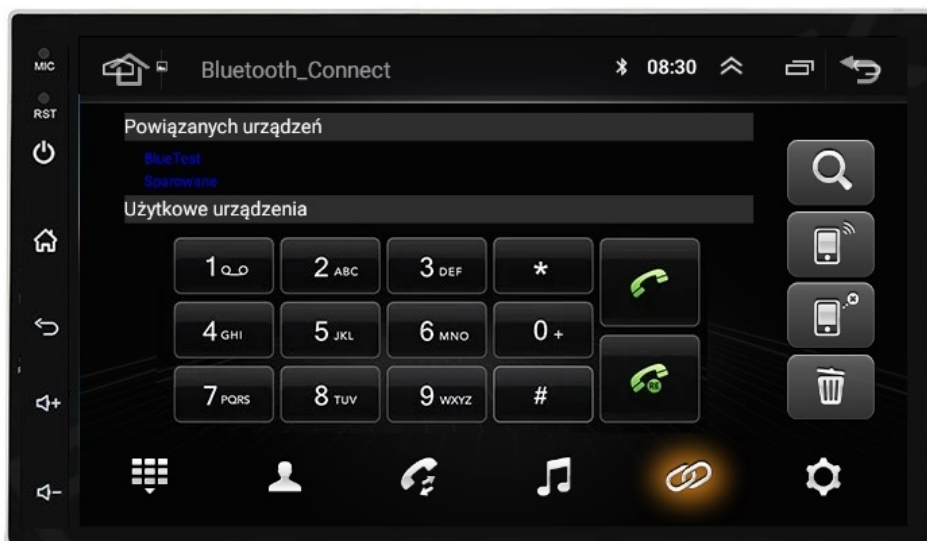

→**OBSŁUGA CANBUS**

-
- RADIO WSPÓŁPRACUJE Z SYSTEMEM CANBUS W SAMOCHODZIE DZIĘKI CZEMU POKAZUJE PARAMETRY:
 - NAPIĘCIE AKUMULATORA,
 - OTWARCIE DRZWI-KLAPY, ILOŚĆ PALIWA,
 - OBROTY, PASY,
 - HAMULEC RĘCZNY,
 - CZUJNIKI PARKOWANIA PRZÓD-TYŁ
 - STEROWANIE Z KIEROWNICY

(WSZYSTKO ZALEŻY OD WERSJI SAMOCHODU)

→W NIEKTÓRYCH MODELACH PRZYPISUJEMY STEROWANIE Z KIEROWNICY W APLIKACJI W RADIU W INNYCH USTAWIAMY MODUŁ CANBUS POD AUTO

-SPECYFIKACJA:

- SYSTEM **ANDROID 13**
- RAM: **4GB**
- PAMIĘĆ WEWNĘTRZNA: **64GB**
- PROCESOR: **8 RDZENIOWY OCTACORE ARM CORTEX-A55 1,2GHz-1,6GHz**
- MOC: **4X50W DSP**
- SIEĆ: **WIFI, MODEM NA KARTĘ SIM**
- BLUETOOTH: **5.0+ A2DP ANDROID/iOS**
- DOTYKOWY EKRAŃ **7 CALI 1024X600P HD**

-POLSKIE MENU

- SYSTEM ANDROID W POLSKIEJ WERSJI JĘZYKOWEJ DO WYBORU RÓWNIEŻ INNE JĘZYKI
- POLSKI SERWIS
- POLSKA INSTRUKCJA OBSŁUGI
- TOWAR W POLSKIM MAGAZYNIE

-BLUETOOTH 5.0+

- ROZMOWY TELEFONICZNE,
- KSIĄŻA KONTAKTÓW,
- KLAWIATURA NUMERYCZNA,
- ODBIERANIE-WYKONYWANIE POŁĄCZEŃ Z PANELU RADIA.
- ODTWARZANIE MUZYKI YOUTUBE SPOTIFY

□MOŻLIWOŚĆ PODPIĘCIA MIKROFONU ZEWNĘTRZNEGO□

–RADIO INTERNETOWE

- FUNKCJA RADIA INTERNETOWEGO TO IDEALNE ROZWIĄZANIE GDY ZWYKŁE RADIO FM MA PROBLEM Z ZASIĘGIEM, DOTYCZY NAJTAŃSZYCH WERSJI
- PONAD 500 STACJI RADIOWYCH W TWOIM AUCIE
- NAJNOWSZE INFORMACJE, LISTA ODTWARZANYCH OTWORÓW