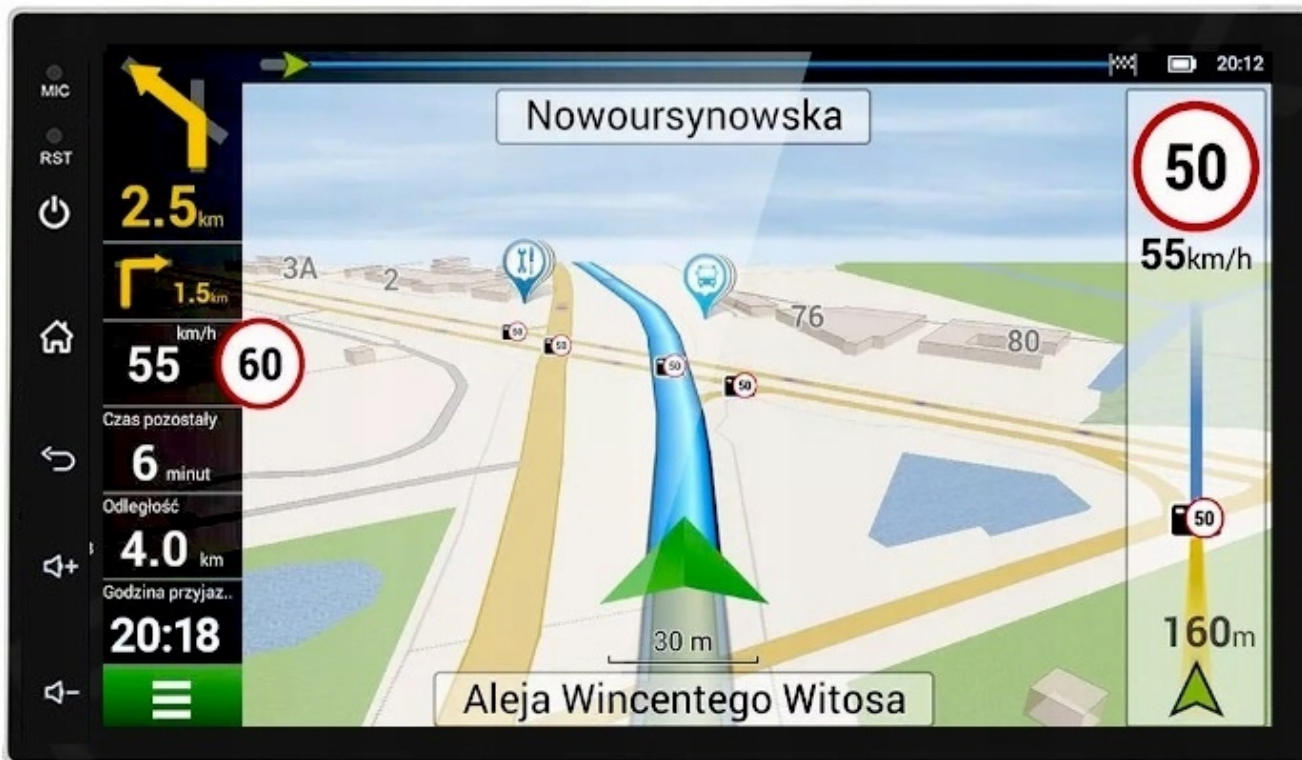

–APPLE CAR PLAY IOS:

- APPLE CARPLAY TO FORMA LEPSZEJ INTEGRACJI SMARTFONA Z SAMOCHODEM. DZIĘKI POSIADANIU TEGO SYSTEMU

WSZYSTKO ZDAJE SIĘ BYĆ PROSZSZE I BARDZIEJ INTUICYJNE. JEST TO STANDARD APPLE, KTÓRY UMOŻLIWIA, ABY RADIO SAMOCHODOWE LUB RADIOODTWARZACZ BYŁY WYŚWIETLACZEM I KONTROLEREM DLA URZĄDZENIA Z SYSTEMEM IOS. OPCJA JES DOSTĘPNA DLA WSZYSTKICH MODELACH IPHONE'ÓW (OD WERSJI 5 IOS 7.1)

–ODTWARZACZ FILMÓW

- ROZBUDOWANY ODTWARZACZ FILMÓW Z OBSŁUGĄ W JAKOŚCI FULL HD
- OBSŁUGA YOUTUBE, FILMÓW MP4, MP5, AVI
- DYNAMICZNY KONTRAST
- GŁĘBIA KOLORU

-NAWIGACJA:

- NAWIGACJE DO POBRANIA ZE SKLEP PLAY
- W RADIU WGRANE SĄ MAPY GOOGLE
- ANTENA GPS W ZESTAWIE DO NAWIGACJI OFFLINE
- MOŻLIWOŚĆ KORZYSTANIA Z TAKICH NAWIGACJI JAK:
 - YANOSIK
 - MAPY GOOGLE
 - AUTOMAPA
 - HERE
 - iGO