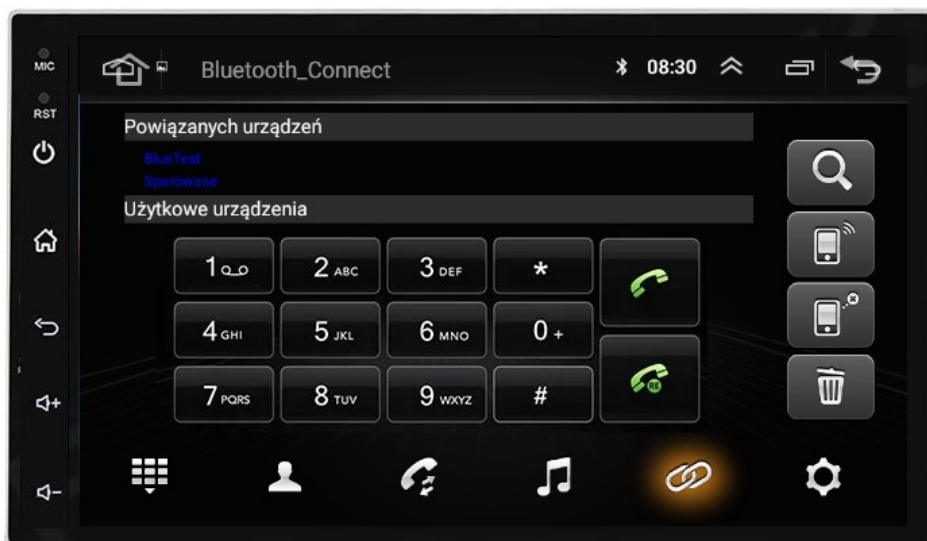

→BLUETOOTH 4.0+

- ZESTAW GŁOŚNOMÓWIĄCY Z WBUDOWANYM ORAZ ZEWNĘTRZY MIKROFONEM = BARDZO DOBRA JAKOŚĆ ROZMÓW
- ROZMOWY TELEFONICZNE,
- KSIĄŻKA KONTAKTÓW,
- KLAWIATURA NUMERYCZNA,
- ODBIERANIE-WYKONYWANIE POŁĄCZEŃ Z PANELU RADIA.
- ODTWARZANIE MUZYKI Z TELEFONU (YOUTUBE, SPOTIFY, INTERNET)
- OBSŁUGA SYSTEM ANDROID/ iOS

☐ Z DOŚWIADCZENIA POLECAMY DOKUPIENIE MIKROFONU ZEWNĘTRZNEGO, WBUDOWANE SŁABO DZIAŁAJĄ ☐