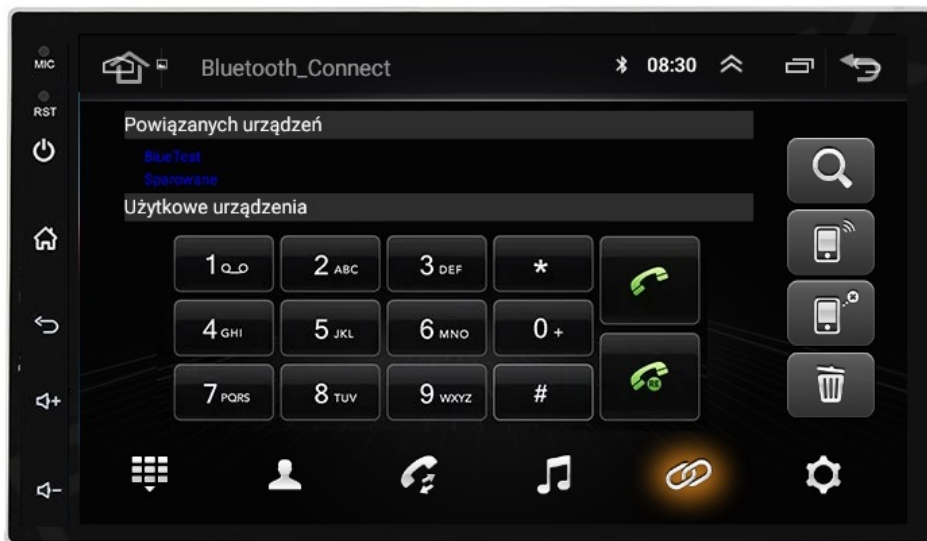

→SYSTEM ANDROID 13

- RADIO PRACUJE NA SYSTEMIE ANDROID DZIĘKI CZEMU DAJE WIELE MOŻLIWOŚCI, INSTALOWANIE APLIKACJI, GIER, NAWIGACJI.

WSZYSTKIE APLIKACJE DOSTĘPNE W SKLEPIE PLAY

→SPECYFIKACJA:

- PROCESOR: **8 RDZENIOWY OCTACORE CORTEX A53 2.6GHz**
- RAM: **4GB PAMIĘĆ OPERACYJNA**
- ROM: **64GB PAMIĘĆ WEWNĘTRZNA**
- EKRAŃ: **7 CALI IPS 1024X600**
- MOC: **4X50W DSP**

→WBUDOWANE WIFI

-BLUETOOTH 4.0+

- ZESTAW GŁOŚNOMÓWIĄCY Z WBUDOWANYM ORAZ ZEWNĘTRZNY MIKROFONEM = BARDZO DOBRA JAKOŚĆ ROZMÓW
- ROZMOWY TELEFONICZNE,
- KSIĄŻKA KONTAKTÓW,
- KLAWIATURA NUMERYCZNA,
- ODBIERANIE-WYKONYWANIE POŁĄCZEŃ Z PANELU RADIA.
- ODTWARZANIE MUZYKI Z TELEFONU (YOUTUBE, SPOTIFY, INTERNET)
- OBSŁUGA SYSTEM ANDROID/ iOS