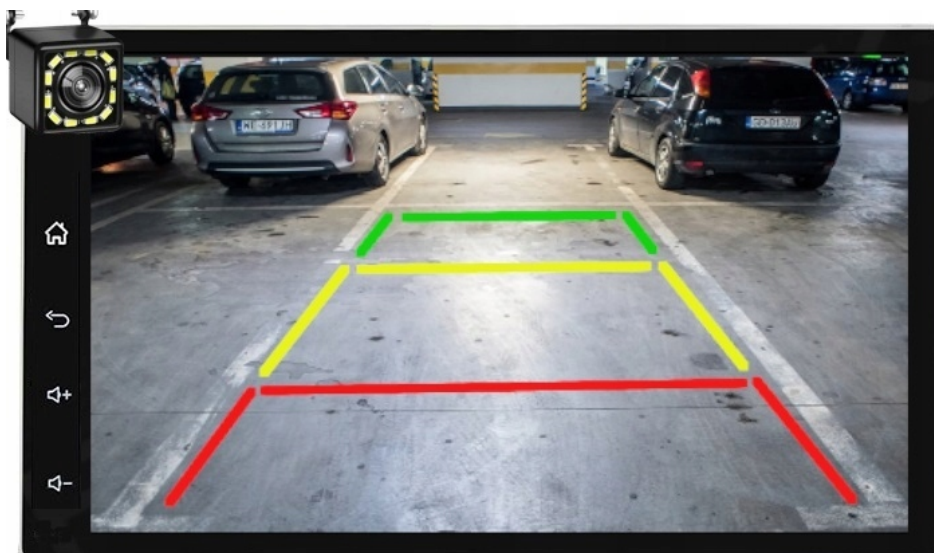

→KAMERA COFANIA:

- AUTOMATYCZNE URUCHOMIENIE KAMERY COFANIA PO WRZUCENIU BIEGU WSTECZNEGO NA PEWNO UŁATWIĄ PARKOWANIE NIE JEDNEMU KIEROWCY

☐**MOŻLIWOŚĆ DOKUPIENIA KAMERY Z LINIAMI SKRĘTNYMI (ZAJRZYJ NA NASZE AUKCJE)**☐