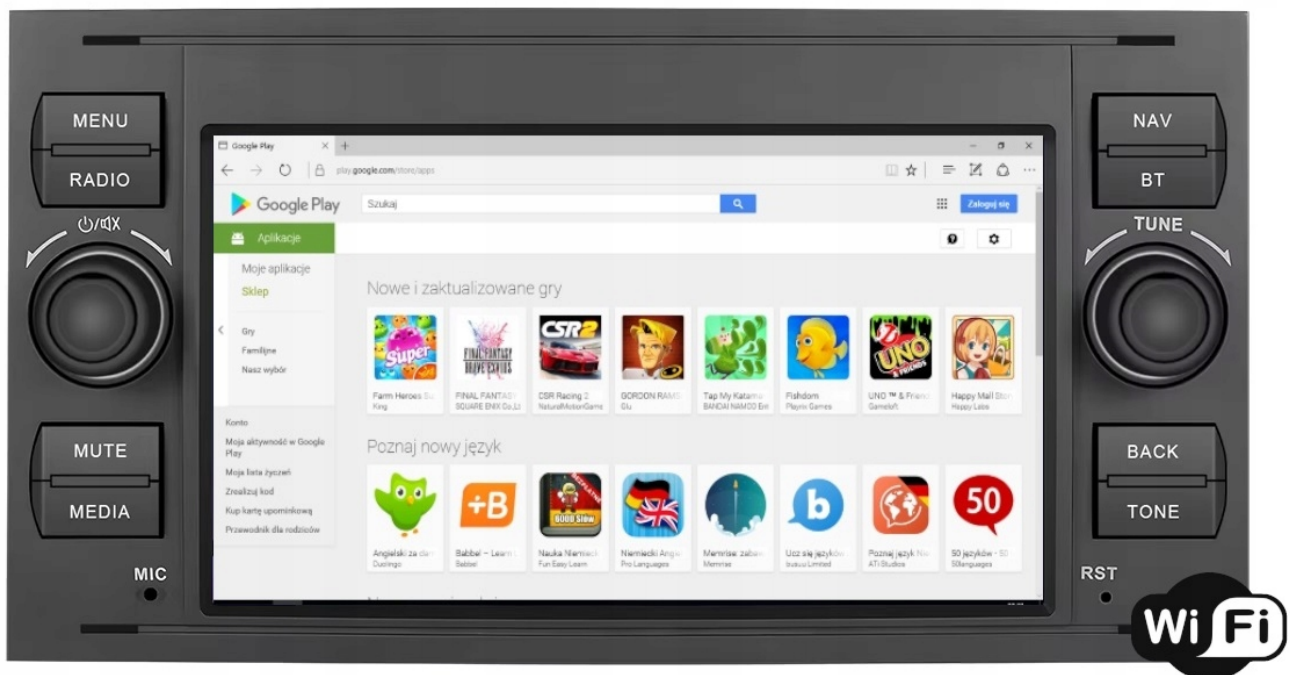

-KAMERA COFANIA:

- AUTOMATYCZNE URUCHOMIENIE KAMERY COFANIA PO WRZUCENIU BIEGU WSTECZNEGO NA PEWNO UŁATWIĄ PARKOWANIE NIE JEDNEMU KIEROWCY

☐ DO DOKUPIENIA NA NASZYCH AUKCJACH ☐