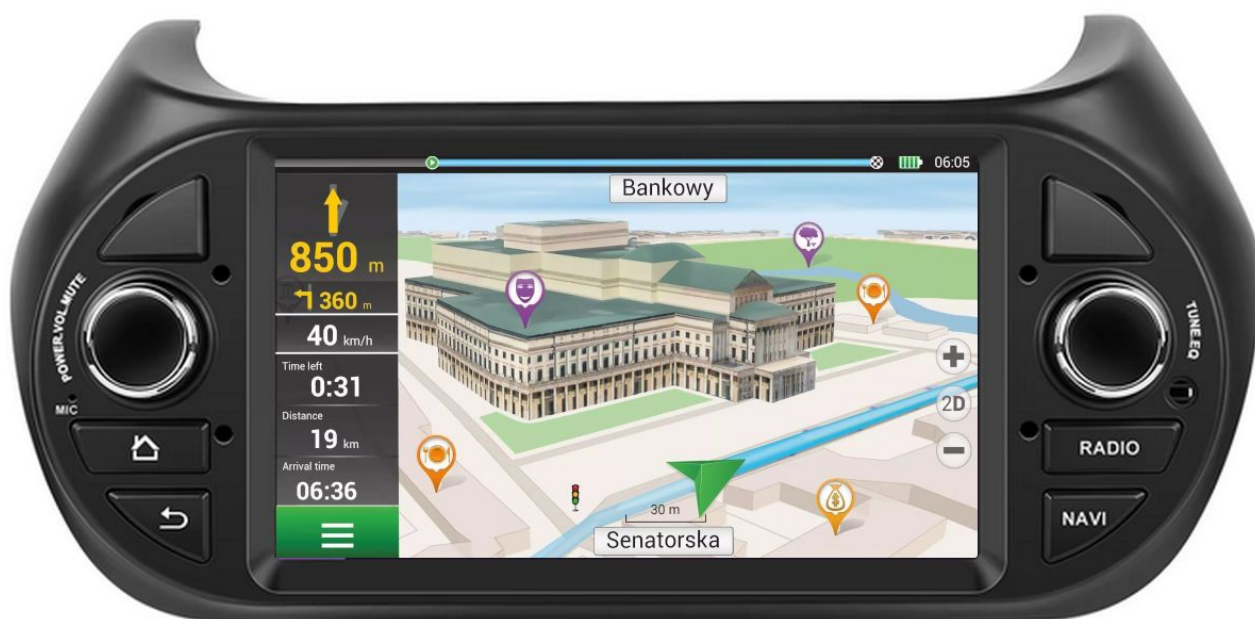

→NAWIGACJA:

- WGRANE MAPY GOOGLE
- ANTENA GPS W ZESTAWIE DO NAWIGACJI OFFLINE

→MOŻLIWOŚĆ KORZYSTANIA Z TAKICH NAWIGACJI JAK:

- MAPY GOOGLE
- YANOSIK
- AUTOMAPA
- HERE
- IGO
- SYGIC

DARMOWE NAWIGACJE DO POBRANIA ZE SKLEP PLAY