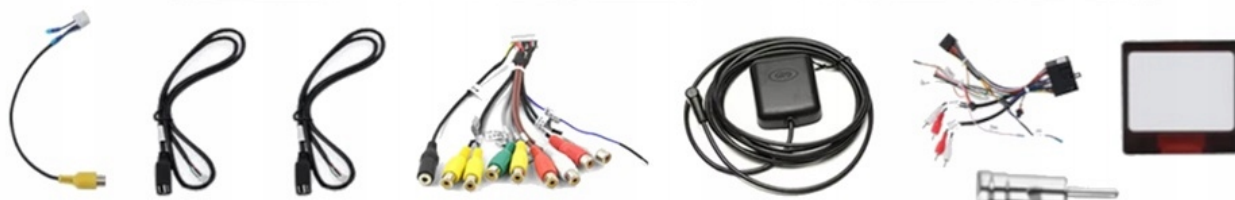

→WBUDOWANE WIFI

- MOŻLIWOŚĆ PRZEGLĄDANIA INTERNETU DZIĘKI WBUDOWANEMU WIFI
- WBUDOWANY MODEM POD KARTĘ SIM
- WYSTARCZY UDOSTĘPNIĆ INTERNET Z TELEFONU ABY KORZYSTAĆ APLIKACJI INTERNETOWYCH:
- YOUTUBE
- SPOTIFY
- MAPY GOOGLE
- MOZILLA
- YANOSIK

-WYMIAR:

- RADIO JEST DEDYKOWANE DO POJAZDÓW:

☐ **FIAT FIORIONO 2008-2016**

☐ **CITROEN NEMO 2008-2017**

☐ **PEUGEOT BIPPER 2008-2017**

☐ **FIAT QUBO 2007-2024 (SPRAWDŹ KOKPIT W NOWSZYCH ROCZNIKACH)**

- MONTOWANE W FABRYCZNE MIEJSCE, ZWRÓĆ UWAGĘ NA KOKPIT JAK NA ZDJĘCIU OBOK
- OBSŁUGA STEROWANIA Z KIEROWNICY
- W PRZYPADKU PODWÓJNEGO ZŁĄCZA TYPU FAKRA 2-1 DOKUP ODPOWIEDNI SEPARATOR

→ZESTAW ZAWIERA:

- RADIO ANDROID
- KOSTKI ZASILAJĄCE
- MODUŁ CANBUS
- MIKROFON ZEWNĘTRZNY
- KABLE RCA
- ZŁĄCZE KAMERY COFANIA
- ANTENA GPS
- ADAPTER ANTENY WTYK MĘSKI
- KABEL USB 2X DO PODŁĄCZENIA: PENDRIVE, IPOD, SMARTFON, MODEM INTERNETOWY
- POLSKĄ INSTRUKCJĘ OBSŁUGI WGRANA W RADIU (W PDF)