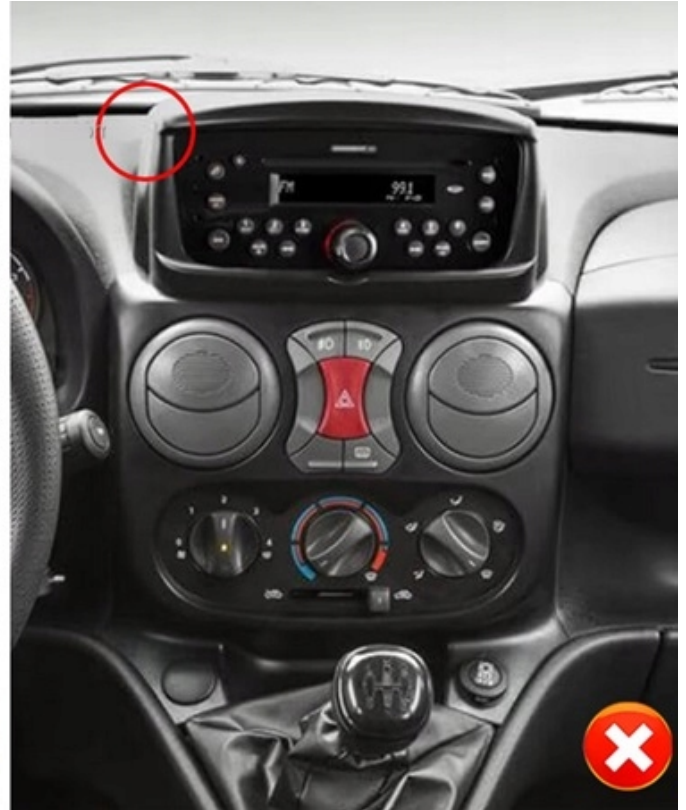

-WYMIAR:

- RADIO JEST DEDYKOWANE DO POJAZDÓW:

☐ **FIAT FIORIONO 2008-2016**

☐ **CITROEN NEMO 2008-2017**

☐ **PEUGEOT BIPPER 2008-2017**

☐ **FIAT QUBO 2007-2024 (SPRAWDŹ KOKPIT W NOWSZYCH ROCZNIKACH)**

- MONTOWANE W FABRYCZNE MIEJSCE, ZWRÓĆ UWAGĘ NA KOKPIT JAK NA ZDJĘCIU OBOK
- OBSŁUGA STEROWANIA Z KIEROWNICY
- W PRZYPADKU PODWÓJNEGO ZŁĄCZA TYPU FAKRA 2-1 DOKUP ODPOWIEDNI SEPARATOR