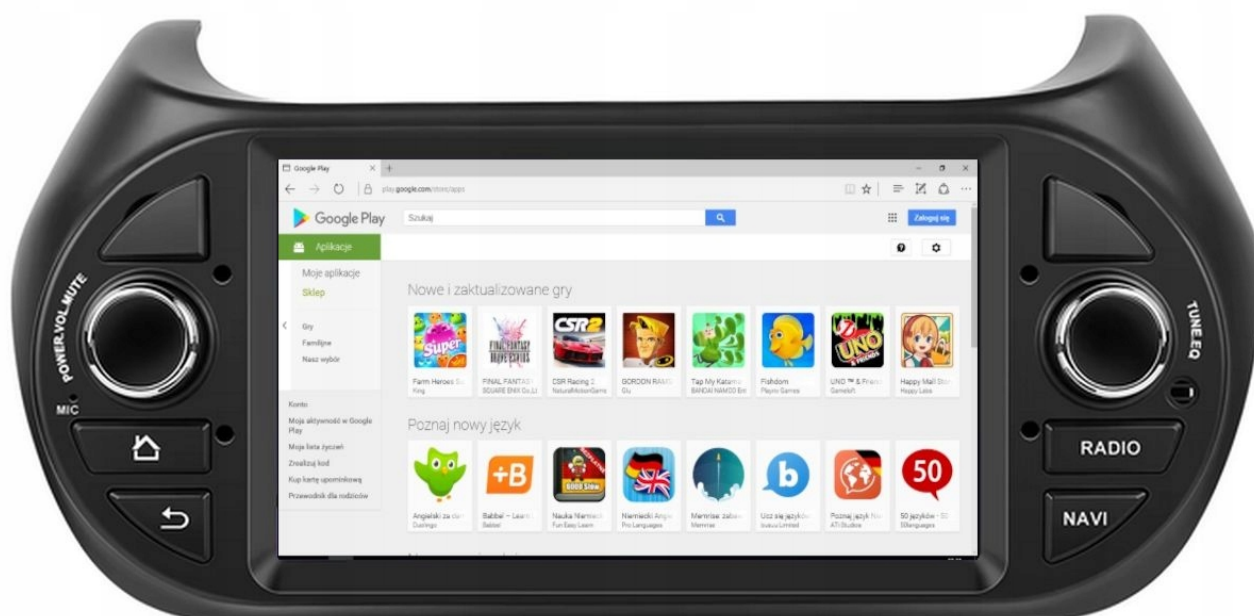

→KAMERA COFANIA:

- AUTOMATYCZNE URUCHOMIENIE KAMERY COFANIA PO WRZUCENIU BIEGU WSTECZNEGO NA PEWNO UŁATWIĄ PARKOWANIE NIE JEDNEMU KIEROWCY

☐OPCJA DO ZAKUPIENIA NA NASZYCH AUKCJACH☐

→NAWIGACJA:

- WGRANE MAPY GOOGLE
- ANTENA GPS W ZESTAWIE DO NAWIGACJI OFFLINE

→MOŻLIWOŚĆ KORZYSTANIA Z TAKICH NAWIGACJI JAK:

- MAPY GOOGLE
- YANOSIK
- AUTOMAPA
- HERE
- IGO
- SYGIC

DARMOWE NAWIGACJE DO POBRANIA ZE SKLEP PLAY

→STEROWANIE Z KIEROWNICY

- RADIO POSIADA WBUDOWANY MODUŁ DZIĘKI CZEMU NIE POTRZEBA DODATKOWYCH ADAPTERÓW POD STEROWANIE

→ANDROID AUTO:

-
- APLIKACJA MOBILNA OPRACOWANA PRZEZ GOOGLE W CELU ODZWIERCIEDLENIA FUNKCJI URZĄDZENIA Z SYSTEMEM ANDROID, TAKIEGO JAK SMARTFON, NA PANELU RADIA. OBSŁUGA MAP GOOGLE, SPOTIFY, YOUTUBE

→APPLE CAR PLAY IOS:

- APPLE CARPLAY TO FORMA LEPSZEJ INTEGRACJI SMARTFONA Z SAMOCHODEM. DZIĘKI POSIADANIU TEGO SYSTEMU WSZYSTKO ZDAJE SIĘ BYĆ PROSTSZE I BARDZIEJ INTUICYJNE. JEST TO STANDARD APPLE, KTÓRY UMOŻLIWIA, ABY RADIO SAMOCHODOWE LUB RADIOODTWARZACZ BYŁY WYŚWIETLACZEM I KONTROLEREM DLA URZĄDZENIA Z SYSTEMEM IOS. OPCJA JES DOSTĘPNA DLA WSZYSTKICH MODELACH IPHONE'ÓW (OD WERSJI 5 IOS 7.1)