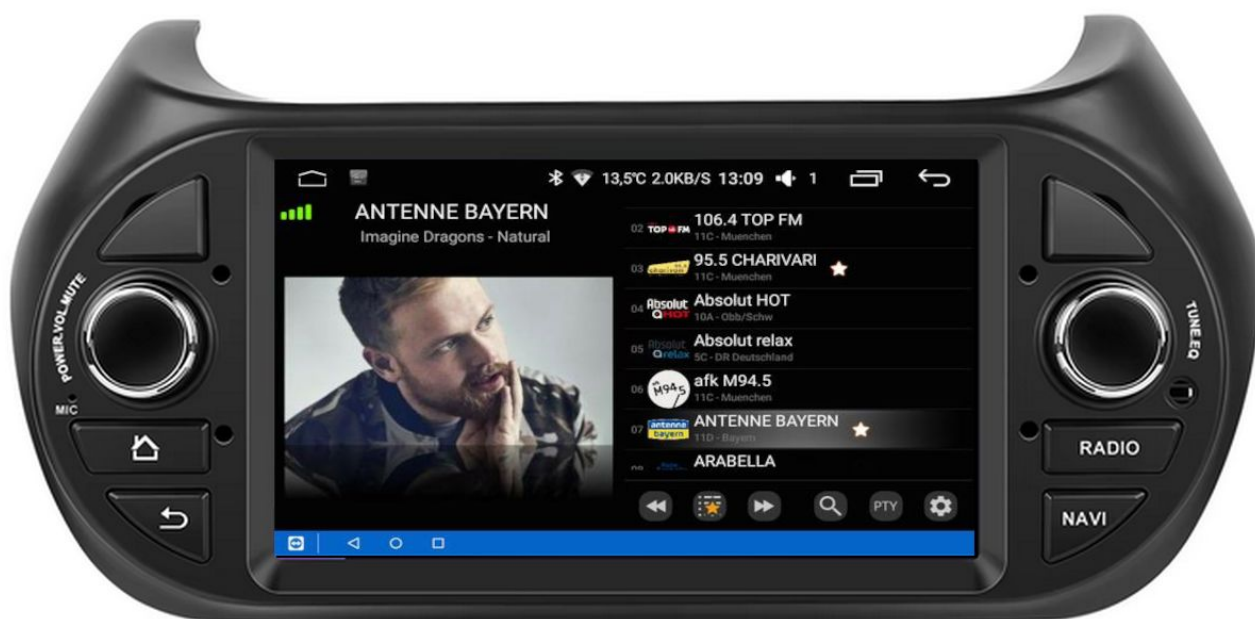

Cena	829,99 zł
Numer katalogowy	00000745
Kod EAN	5904316110376

Opis produktu

→RADIO NAWIGACJA SAMOCHODOWA PRZEZNACZONA DO SAMOCHODÓW MARKI:

☐FIAT FIORIONO 2008-2016

☐CITROEN NEMO 2008-2017

☐PEUGEOT BIPPER 2008-2017

☐FIAT QUBO 2007-2024 (SPRAWDŹ KOKPIT W NOWSZYCH ROCZNIKACH)

- POLSKA WERSJA JĘZYKOWA SYSTEMU **ANDROID 12** ORAZ NAWIGACJI
- RADIO **FM/RDS**
- WYŚWIETLACZ DOTYKOWY **7 CALI**
- ROZDZIELCZOŚĆ: **1024X600 HD**
- POŁĄCZENIE **BLUETOOTH** - ODTWARZANIE MUZYKI Z YOUTUBE, SPOTIFY
- PORT **2XUSB**,
- MOC **4X45W DSP**
- OBSŁUGA **CANBUS**
- **NAWIGACJA POLSKI - EUROPY** WGRANA W RADIU
- **FUNKCJA** KAMERY COFANIA
- MOŻLIWOŚĆ USTAWIENIA WŁASNEJ TAPETY
- **PODŚWIETLENIE GUZIKÓW CZERWONE**
- OBSŁUGA **DAB+ (OPCJA DO DOKUPIENIA)**
- OBSŁUGA **OBD2 (OPCJA DO DOKUPIENIA)**
- PROCESOR **ARM CORTEX A55 8x 1,8GHz**
- RAM **4GB ROM 64GB**
- ODTWARZACZ **FULL HD**
- **STEROWANIE Z KIEROWNICY** (PRZYPISANIE W APLIKACJI RADIA)
- REJESTRATOR JAZDY DVR ADAS (**OPCJA DO DOKUPIENIA**)
- WBUDOWANE **WIFI**
- **WYSZUKIWARKA GŁOSOWA**
- **ANDROID** PRZEWODOWO/BEZPRZEWODOWO
- **CARPLAY** PRZEWODOWO/BEZPRZEWODOWO

→SYSTEM ANDROID 12

-
- RADIO PRACUJE NA SYSTEMIE ANDROID DZIĘKI CZEMU DAJE WIELE MOŻLIWOŚCI, INSTALOWANIE APLIKACJI, GIER, NAWIGACJI.
 - WSZYSTKIE APLIKACJE DOSTĘPNE W SKLEPIE PLAY

–SPECYFIKACJA:

- PROCESOR: **OCTACORE 4+4 1,8 GHZ 32BIT**
- **RAM: 4GB** PAMIĘĆ OPERACYJNA
- **ROM: 64GB** PAMIĘĆ WEWNĘTRZNA
- EKRAŃ: **7 CALI IPS 1024x600 Z OBSŁUGĄ FULL HD**
- MOC: **4X45W DSP YD7388**
- **RADIO CHIP: 8035**

–BLUETOOTH 5.0+

- ROZMOWY TELEFONICZNE, KSIĄŻKA KONTAKTÓW, KLAWIATURA NUMERYCZNA, ODBIERANIE-WYKONYWANIE POŁĄCZEŃ Z PANELU RADIA.
- ODTWARZANIE MUZYKI YOUTUBE SPOTIFY
- RADIO POSIADA MIKROFON WBUDOWANY
- ZALECAMY DOKUPIENIE ZEWNĘTRZNEGO CO POPRAWIA JAKOŚĆ ROZMOWY