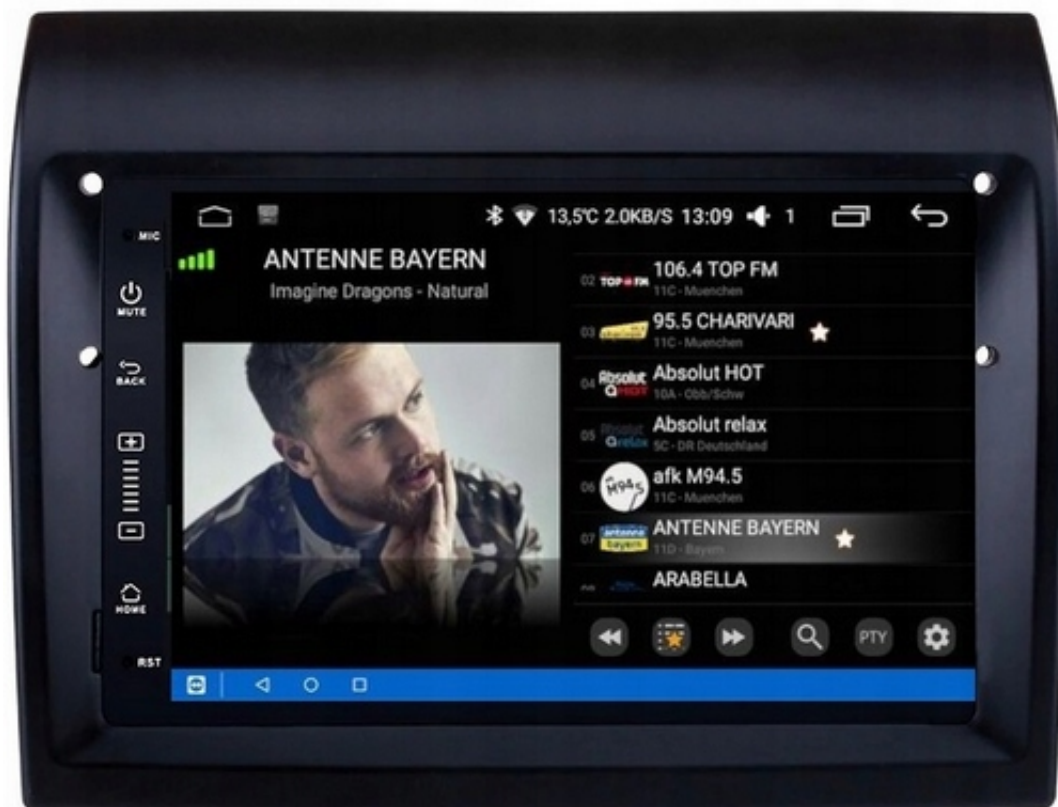

-DAB+

- RADIO CYFROWE DAB+ NOWA CYFROWA TECHNOLOGIA
- ŁATWOŚĆ ODNAJDYWANIA STACJI
- WYBORÓW DOKONUJE SIĘ PO NAZWACH STACJI, A NIE TYLKO CZĘSTOTLIWOŚCIACH
- WIĘKSZY WYBÓR KANAŁÓW
- NOWA TECHNOLOGIA ZNACZNIE POSZERZA UDOSTĘPNIANĄ OFERTĘ PROGRAMOWĄ
- ŁATWA OBSŁUGA NAWIGACJA OGRANICZA SIĘ DO JEDNEGO PRZYCISKU
- CZYSTY, BEZSZUMOWY DŹWIĘK, NIE ULEGA ZNIEKSZTAŁCENIOM
- I ZAKŁÓCENIOM, TAKŻE W RUCHU
- PLANOWANIE ODSŁUCHU
- POZWALA NA ZAPROGRAMOWANIE ODSŁUCHU LUB NAGRANIA AUDYCJI NAWET TYDZIEŃ PRZED ICH EMISJĄ
- POZWALA NA PRZESYŁANIE TEKSTÓW, OBRAZKÓW, POKAZÓW SLAJDÓW

-POTRZEBNY TUNER DAB+ (DO DOKUPIENIA NA NASZYCH AUKCJACH)