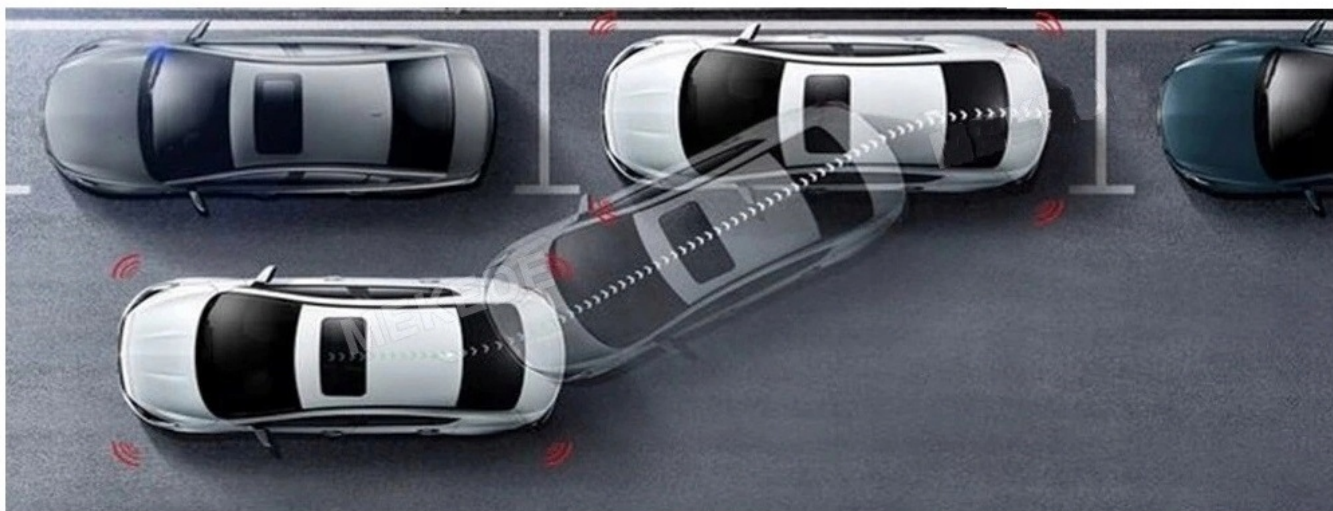

–KAMERA COFANIA: (W ZESTAWIE)

- AUTOMATYCZNE URUCHOMIENIE KAMERY COFANIA PO WRZUCENIU BIEGU WSTECZNEGO NA PEWNO UŁATWIĄ PARKOWANIE NIE JEDNEMU KIEROWCY
- W ZESTAWIE 16 METRÓW KABLA DO PODŁĄCZENIA W AUCIE