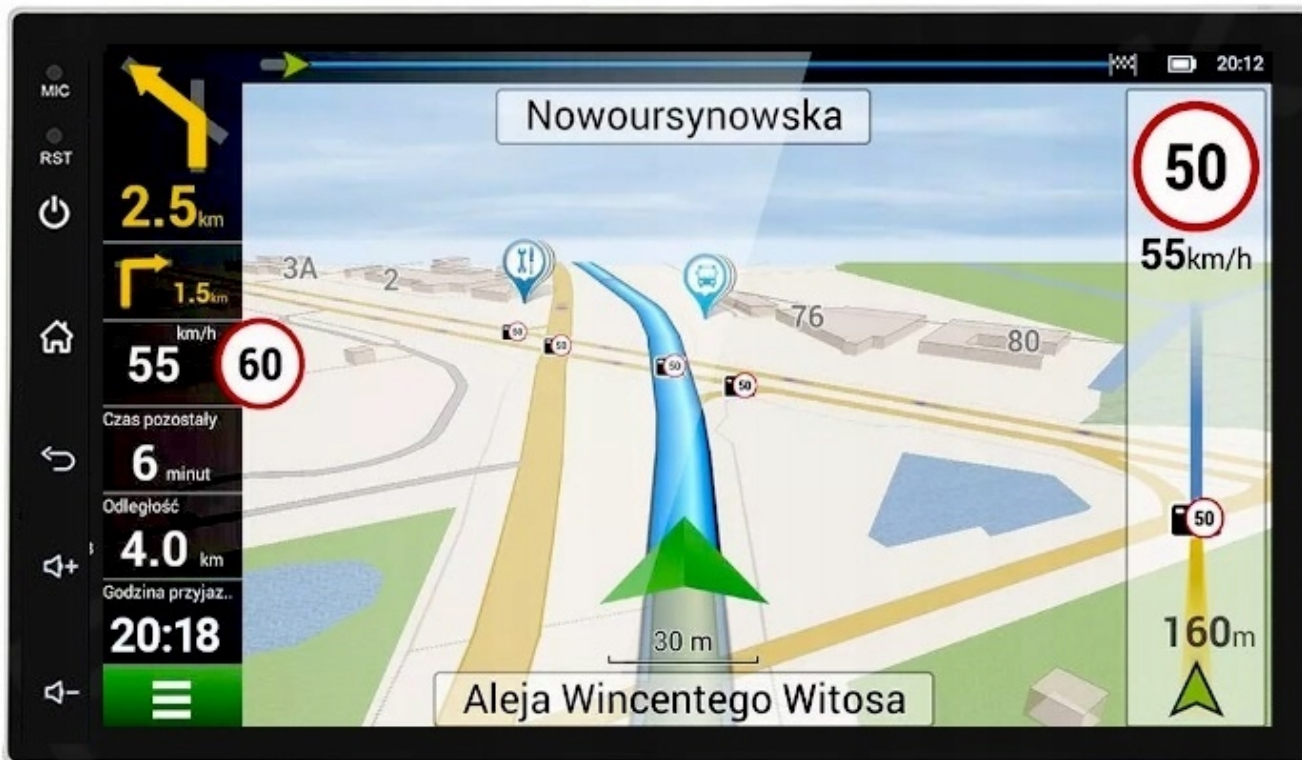

☐OPCJA DO ZAKUPIENIA NA NASZYCH AUKCJACH☐

–KAMERA COFANIA: (W ZESTAWIE)

- AUTOMATYCZNE URUCHOMIENIE KAMERY COFANIA PO WRZUCENIU BIEGU WSTECZNEGO NA PEWNO UŁATWIĄ PARKOWANIE NIE JEDNEMU KIEROWCY
- W ZESTAWIE 16 METRÓW KABLA DO PODŁĄCZENIA W AUCIE

-NAWIGACJA:

- NAWIGACJE DO POBRANIA ZE SKLEP PLAY
- W RADIU WGRANE SĄ MAPY GOOGLE
- ZALECAMY KORZYSTANIE Z NAWIGACJI POPRZEZ ANDROID AUTO/CARPLAY CO ZDECYDOWANIE POPRAWA SZYBKOŚĆ OBSŁUGI APLIKACJI ORAZ USTAWIENIA TRASY DODATKOWO WYŚWIETLA BIEŻĄCE INFORMACJE O KORKACH ANALIZUJĄC CZAS DOJAZDU, WYMAGANE POŁĄCZENIE Z TELEFONEM
- ANTENA GPS W ZESTAWIE DO NAWIGACJI OFFLINE
- MOŻLIWOŚĆ KORZYSTANIA Z TAKICH NAWIGACJI JAK:
 - YANOSIK
 - MAPY GOOGLE
 - AUTOMAPA
 - HERE
 - iGO