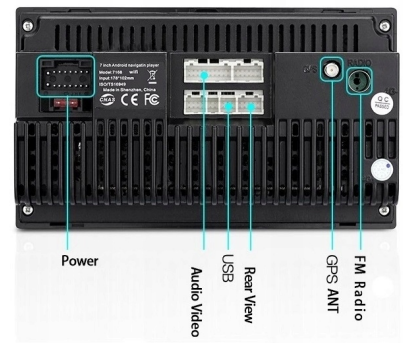

Power

Audio Video

USB

Rear View

GPS ANT

FM Radio