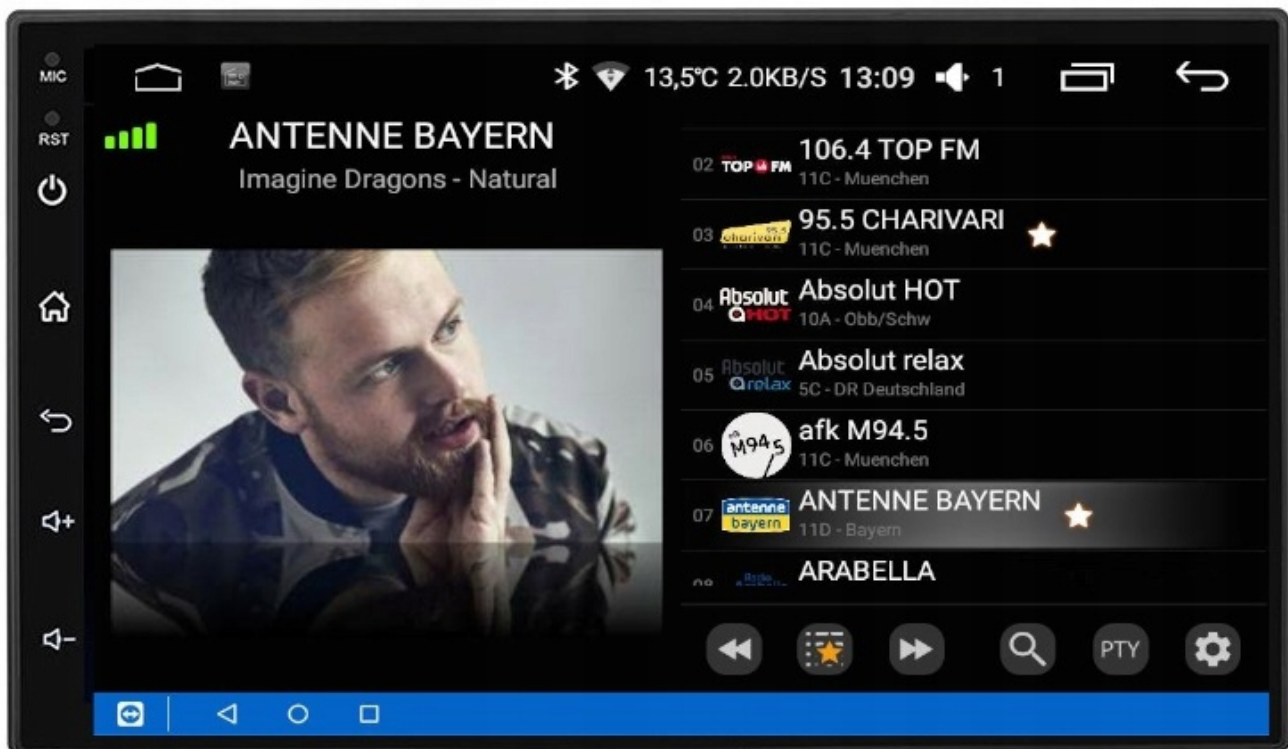

Opis produktu

→RADIO NAWIGACJA SAMOCHODOWA PRZEZNACZONA DO SAMOCHODU

- **FIAT DUCATO 2006-2015**
- **PEUGEOT BOXER 2006-2015**
- **CITROEN JUMPER 2006-2015**

(ZWRÓĆ UWAGĘ NA ZŁĄCZA I KOKPIT)

- POLSKA WERSJA JĘZYKOWA SYSTEMU **ANDROID 12**
- RADIO **FM Z FUNKCJĄ RDS**
- WYŚWIETLACZ DOTYKOWY **7 CALI**
- ROZDZIELCZOŚĆ EKRANU: **IPS 1024X600 HD**
- POŁĄCZENIE **BLUETOOTH 4.0** - ODTWARZANIE MUZYKI Z YOUTUBE, SPOTIFY
- PORT **2XUSB** NA KABLU
- MOC **4X50W**
- NAWIGACJA **POLSKI - EUROPY**
- FUNKCJA **KAMERY COFANIA**
- MOŻLIWOŚĆ USTAWIENIA **WŁASNEJ TAPETY/MOTYWU**
- PODŚWIETLENIE GUZIKÓW **BIAŁE**
- OBSŁUGA **DAB+ (POTRZEBNY TUNER)**
- OBSŁUGA **OBID2 (POTRZEBNY INTERFEJS)**
- RAM **2GB** ROM **64GB**
- PROCESOR **4 RDZENIOWY QUADCORE CORTEX A7 4X 1.46GHZ**
- ODTWARZACZ **FULL HD 4K**
- **STEROWANIE Z KIEROWNICY** (POTRZEBNY ADAPTER POD DANY MODEL AUTA)
- FUNKCJA REJESTRATORA JAZDY **DVR ANDROID**
- WBUDOWANE **WIFI 2,4GHZ**
- MIRROR LINK ANDROID - iOS
- STEROWANIE **GŁOSEM - ASYSTENT GOOGLE**
- **ANDROID AUTO BEZPRZEWODOWE/PRZEWODOWE**
- **CARPLAY BEZPRZEWODOWE/PRZEWODOWE**

→W ZESTAWIE MIKROFON ZEWNĘTRZNY

-DAB+

- RADIO CYFROWE DAB+ NOWA CYFROWA TECHNOLOGIA
- ŁATWOŚĆ ODNAJDYWANIA STACJI
- WYBORÓW DOKONUJE SIĘ PO NAZWACH STACJI, A NIE TYLKO CZĘSTOTLIWOŚCIACH
- WIĘKSZY WYBÓR KANAŁÓW
- NOWA TECHNOLOGIA ZNACZNIE POSZERZA UDOSTĘPNIANĄ OFERTĘ PROGRAMOWĄ
- ŁATWA OBSŁUGA NAWIGACJA OGRANICZA SIĘ DO JEDNEGO PRZYCISKU
- CZYSTY, BEZSZUMOWY DŹWIĘK, NIE ULEGA ZNIEKSZTAŁCENIOM
- I ZAKŁÓCENIOM, TAKŻE W RUCHU
- PLANOWANIE ODSŁUCHU
- POZWALA NA ZAPROGRAMOWANIE ODSŁUCHU LUB NAGRANIA AUDYCJI NAWET TYDZIEŃ PRZED ICH EMISJĄ
- POZWALA NA PRZESYŁANIE TEKSTÓW, OBRAZKÓW, POKAZÓW SLAJDÓW