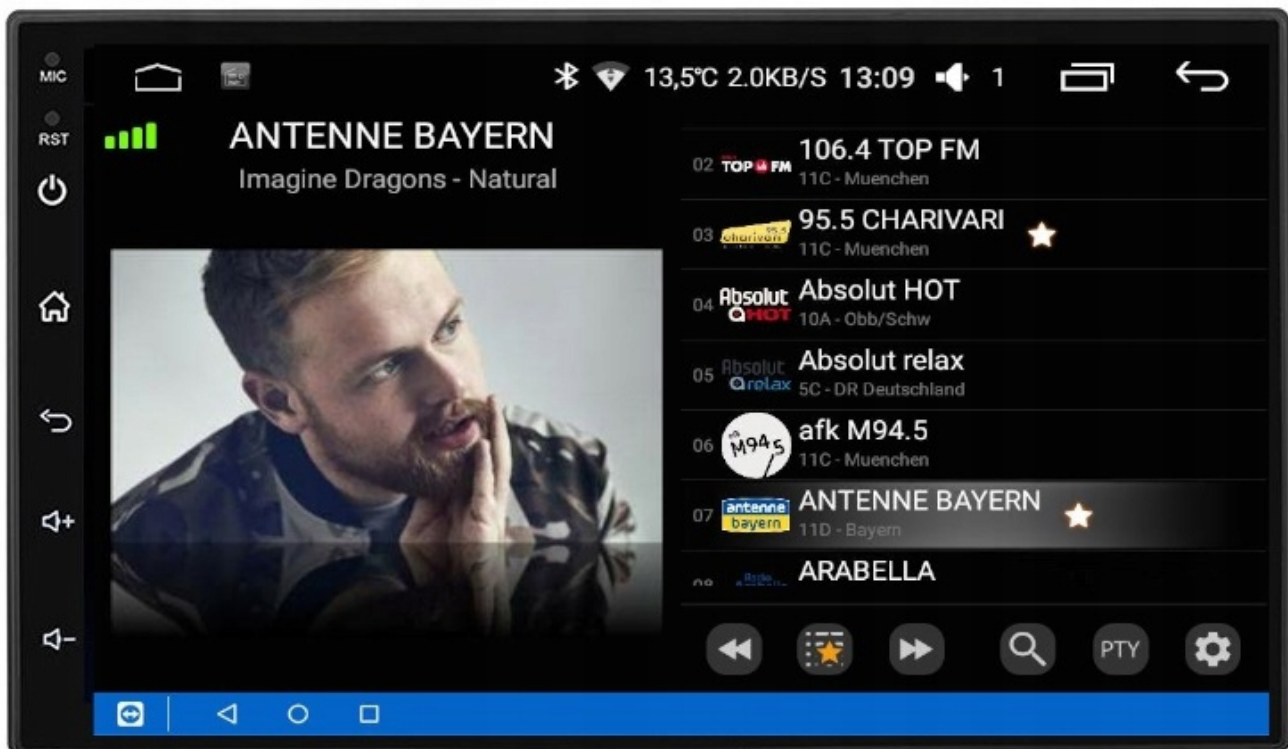

→BLUETOOTH 4.0+

- ZESTAW GŁOŚNOMÓWIĄCY Z WBUDOWANYM ORAZ ZEWNĘTRZY MIKROFONEM = BARDZO DOBRA JAKOŚĆ ROZMÓW
- ROZMOWY TELEFONICZNE,
- KSIĄŻKA KONTAKTÓW,
- KLAWIATURA NUMERYCZNA,
- ODBIERANIE-WYKONYWANIE POŁĄCZEŃ Z PANELU RADIA.
- ODTWARZANIE MUZYKI Z TELEFONU (YOUTUBE, SPOTIFY, INTERNET)
- OBSŁUGA SYSTEM ANDROID/ iOS

→W ZESTAWIE MIKROFON ZEWNĘTRZNY

-DAB+

- RADIO CYFROWE DAB+ NOWA CYFROWA TECHNOLOGIA
- ŁATWOŚĆ ODNAJDYWANIA STACJI
- WYBORÓW DOKONUJE SIĘ PO NAZWACH STACJI, A NIE TYLKO CZĘSTOTLIWOŚCIACH
- WIĘKSZY WYBÓR KANAŁÓW
- NOWA TECHNOLOGIA ZNACZNIE POSZERZA UDOSTĘPNIANĄ OFERTĘ PROGRAMOWĄ
- ŁATWA OBSŁUGA NAWIGACJA OGRANICZA SIĘ DO JEDNEGO PRZYCISKU
- CZYSTY, BEZSZUMOWY DŹWIĘK, NIE ULEGA ZNIEKSZTAŁCENIOM
- I ZAKŁÓCENIOM, TAKŻE W RUCHU
- PLANOWANIE ODSŁUCHU
- POZWALA NA ZAPROGRAMOWANIE ODSŁUCHU LUB NAGRANIA AUDYCJI NAWET TYDZIEŃ PRZED ICH EMISJĄ
- POZWALA NA PRZESYŁANIE TEKSTÓW, OBRAZKÓW, POKAZÓW SLAJDÓW