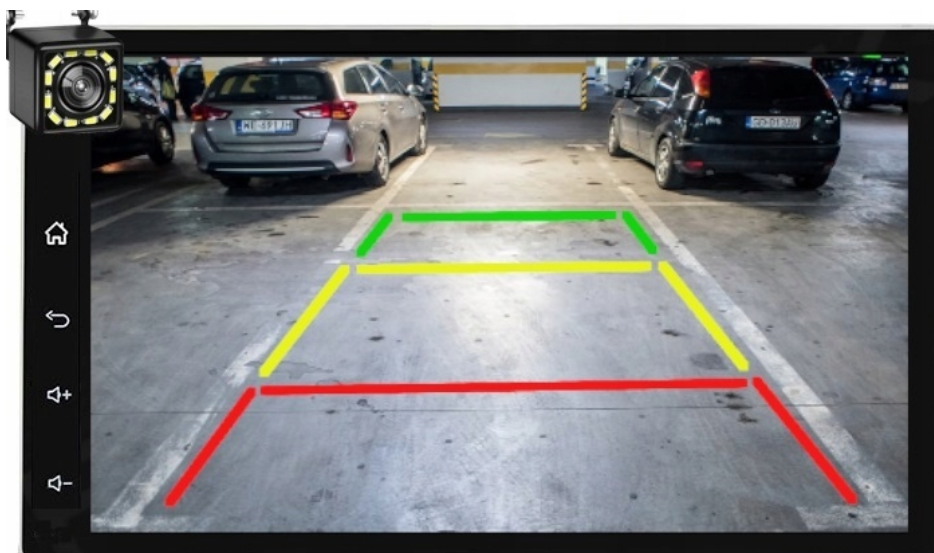

-KAMERA COFANIA: (W ZESTAWIE)

- AUTOMATYCZNE URUCHOMIENIE KAMERY COFANIA PO WRZUCENIU BIEGU WSTECZNEGO NA PEWNO UŁATWIĄ PARKOWANIE NIE JEDNEMU KIEROWCY
- W ZESTAWIE 16 METRÓW KABLA DO PODŁĄCZENIA W AUCIE