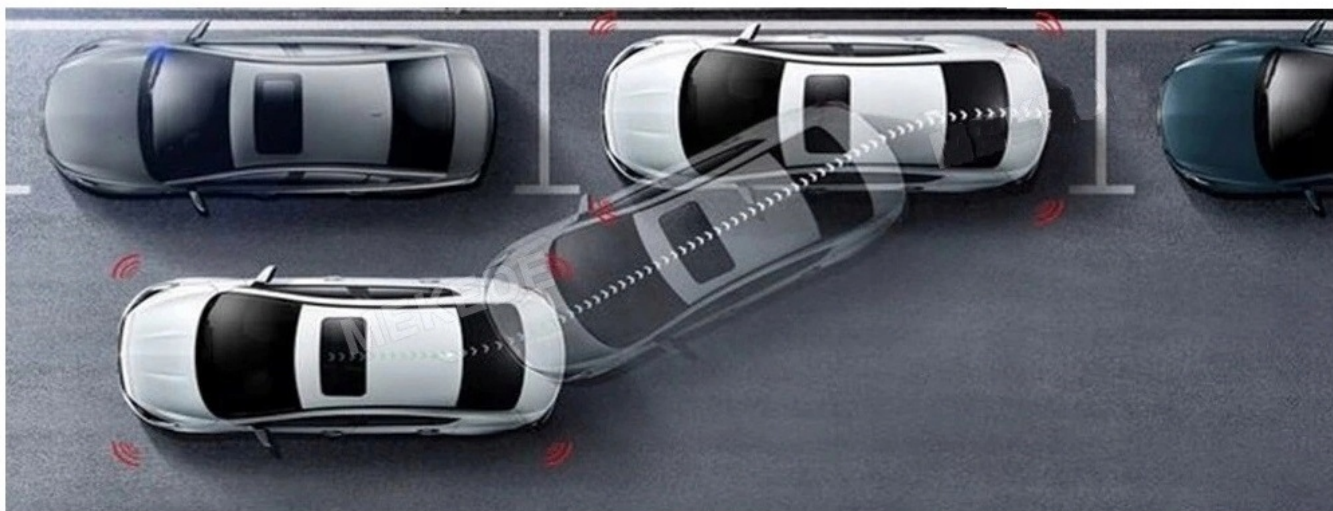

-KAMERA COFANIA: (W ZESTAWIE)

- AUTOMATYCZNE URUCHOMIENIE KAMERY COFANIA PO WRZUCENIU BIEGU WSTECZNEGO NA PEWNO UŁATWIĄ PARKOWANIE NIE JEDNEMU KIEROWCY
- W ZESTAWIE 16 METRÓW KABLA DO PODŁĄCZENIA W AUCIE