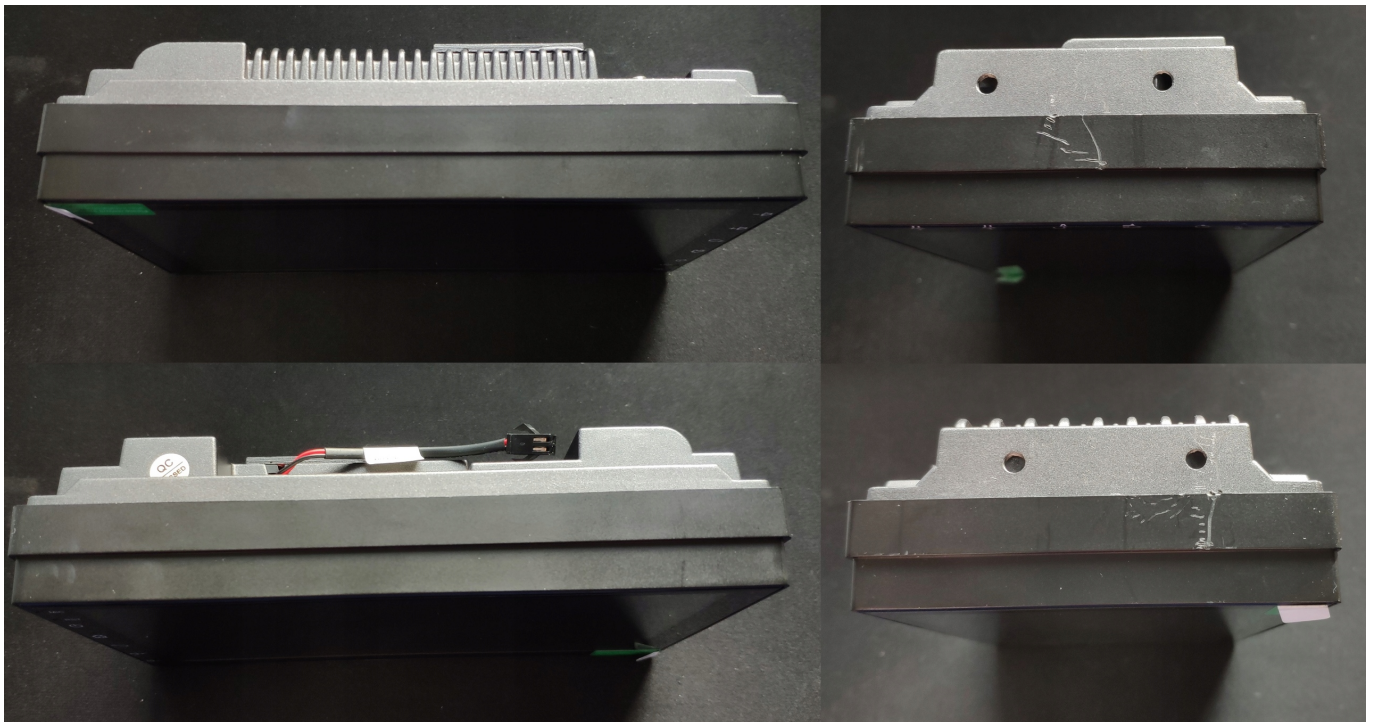

Cena	499,99 zł
Numer katalogowy	56/229/380/506/51/182/4 76/331/NOT
Kod EAN	5904316110918
EAN (GTIN)	5904316110918

Opis produktu

☐ RADIO PO ZWROCIE, POSIADA ŚLADY MONTAŻU NA OBUDOWIE URZĄDZENIA. EKRAN ZABEZPIECZONY FOLIĄ, ZESTAW JEST W PEŁNI KOMPLETNY I SPRAWNY. ☐