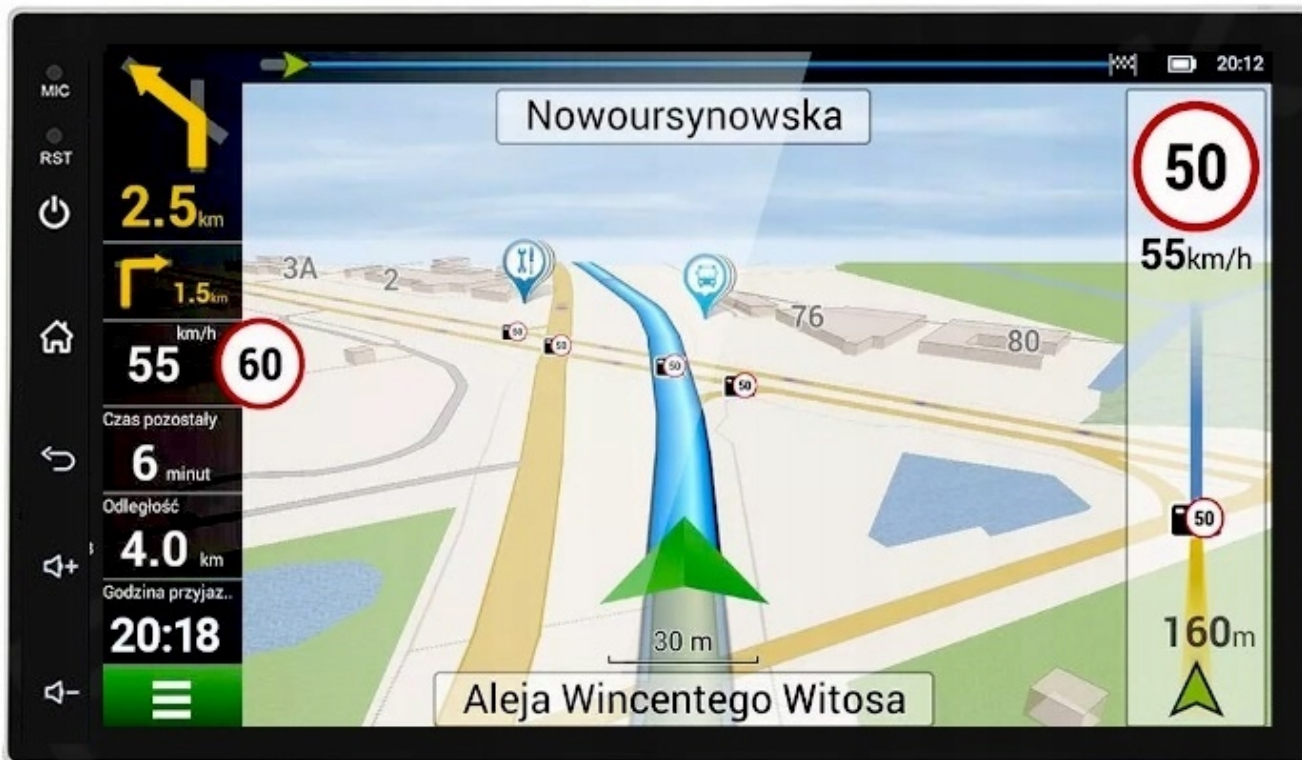

☐OPCJA DO ZAKUPIENIA NA NASZYCH AUKCJACH☐

-KAMERA COFANIA: (W ZESTAWIE)

- AUTOMATYCZNE URUCHOMIENIE KAMERY COFANIA PO WRZUCENIU BIEGU WSTECZNEGO NA PEWNO UŁATWIĄ PARKOWANIE NIE JEDNEMU KIEROWCY
- W ZESTAWIE 16 METRÓW KABLA DO PODŁĄCZENIA W AUCIE

-NAWIGACJA:

- NAWIGACJE DO POBRANIA ZE SKLEP PLAY
- W RADIU WGRANE SĄ MAPY GOOGLE
- ZALECAMY KORZYSTANIE Z NAWIGACJI POPRZEZ ANDROID AUTO/CARPLAY CO ZDECYDOWANIE POPRAWA SZYBKOŚĆ OBSŁUGI APLIKACJI ORAZ USTAWIENIA TRASY DODATKOWO WYŚWIETLA BIEŻĄCE INFORMACJE O KORKACH ANALIZUJĄC CZAS DOJAZDU, WYMAGANE POŁĄCZENIE Z TELEFONEM
- ANTENA GPS W ZESTAWIE DO NAWIGACJI OFFLINE
- MOŻLIWOŚĆ KORZYSTANIA Z TAKICH NAWIGACJI JAK:
 - YANOSIK
 - MAPY GOOGLE
 - AUTOMAPA
 - HERE
 - iGO