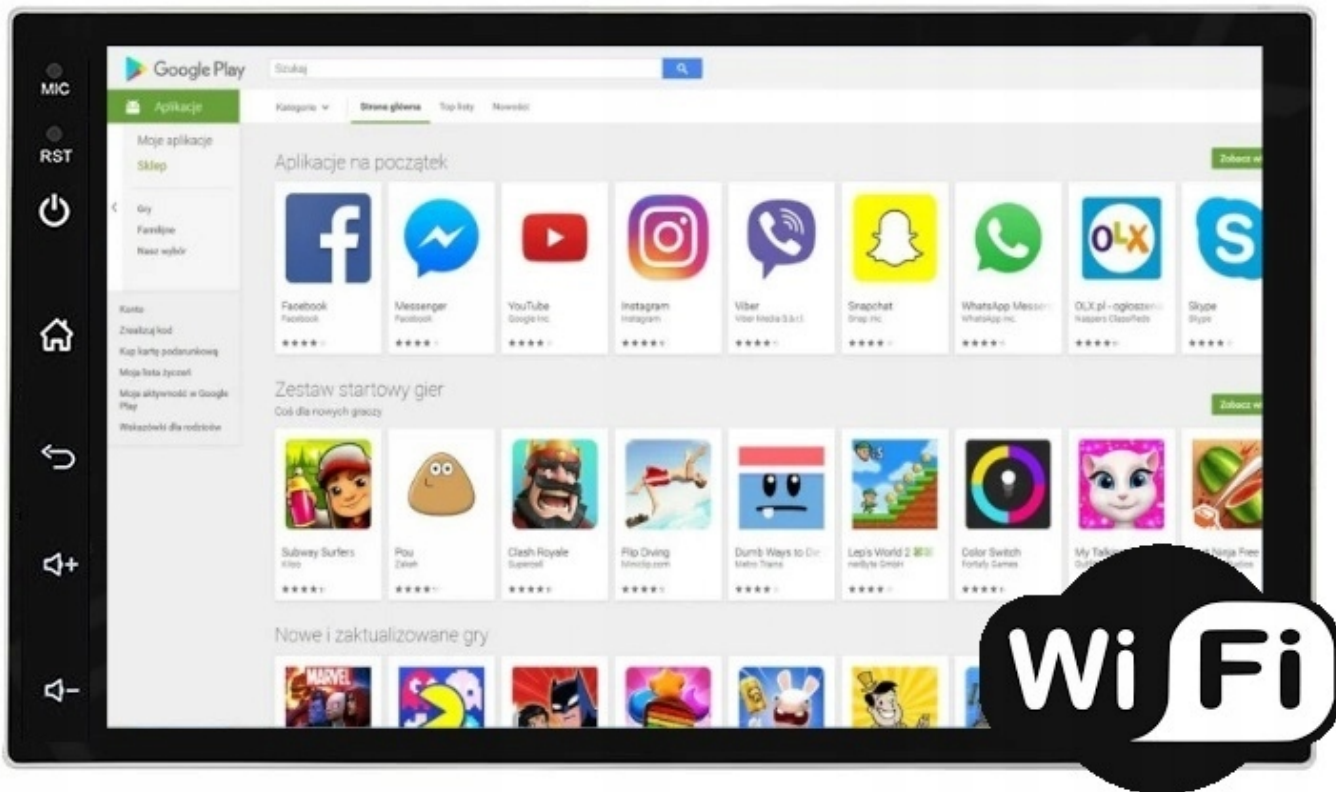

-WBUDOWANE WIFI

- MOŻLIWOŚĆ PRZEGLĄDANIA INTERNETU DZIĘKI WBUDOWANEMU WIFI
- WYSTARCZY UDOSTĘPNIĆ INTERNET Z TELEFONU ABY KORZYSTAĆ Z APLIKACJI INTERNETOWYCH:
- YOUTUBE
- SPOTIFY
- MAPY GOOGLE
- MOZILLA
- YANOSIK

-FUNKCJE:

- MOŻLIWOŚĆ PODŁĄCZENIA DODATKOWYCH URZĄDZEŃ DOSTĘPNYCH NA NASZYCH AUKCJACH:
- REJESTRATOR JAZDY
- OBD2
- TUNER CYFROWY DAB+
- KAMERA COFANIA
- MONITORY ZEWNĘTRZNE
- WZMACNIACZ SAMOCHODOWY