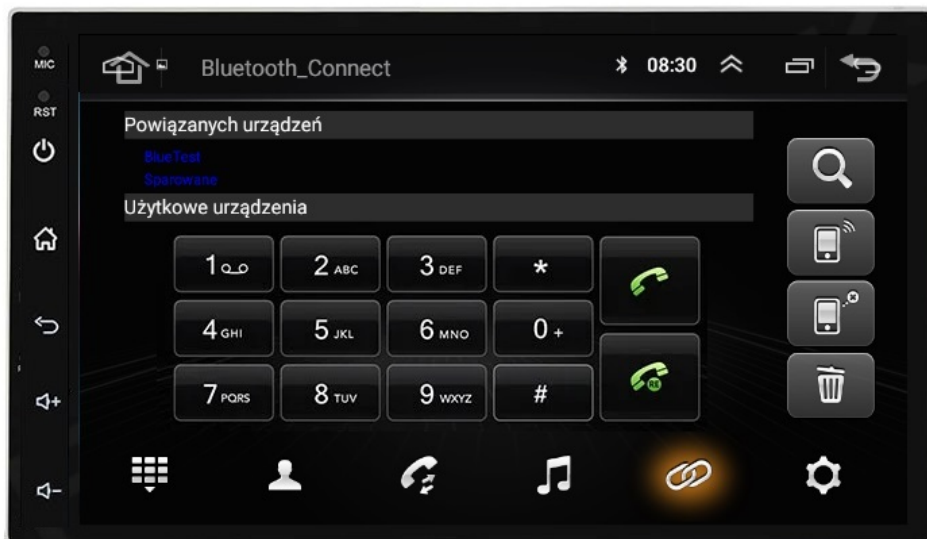

- **RAM: 2GB**
- **PAMIĘĆ WEWNĘTRZNA: 64GB**
- **PROCESOR: QUAD CORE 1,46GHz 4X 32BIT**
- **MOC: 4X50W DSP**
- **SIEĆ: WIFI,**
- **BLUETOOTH: 4.0+ A2DP ANDROID/iOS**
- **DOTYKOWY EKRAŃ 7 CALI 1024X600P HD**

→BLUETOOTH 4.0+

- ZESTAW GŁOŚNOMÓWIĄCY Z WBUDOWANYM ORAZ ZEWNĘTRZY MIKROFONEM = BARDZO DOBRA JAKOŚĆ ROZMÓW
- ROZMOWY TELEFONICZNE,
- KSIĄŻKA KONTAKTÓW,
- KLAWIATURA NUMERYCZNA,
- ODBIERANIE-WYKONYWANIE POŁĄCZEŃ Z PANELU RADIA.
- ODTWARZANIE MUZYKI Z TELEFONU (YOUTUBE, SPOTIFY, INTERNET)
- OBSŁUGA SYSTEM ANDROID/ iOS

→W ZESTAWIE MIKROFON ZEWNĘTRZNY