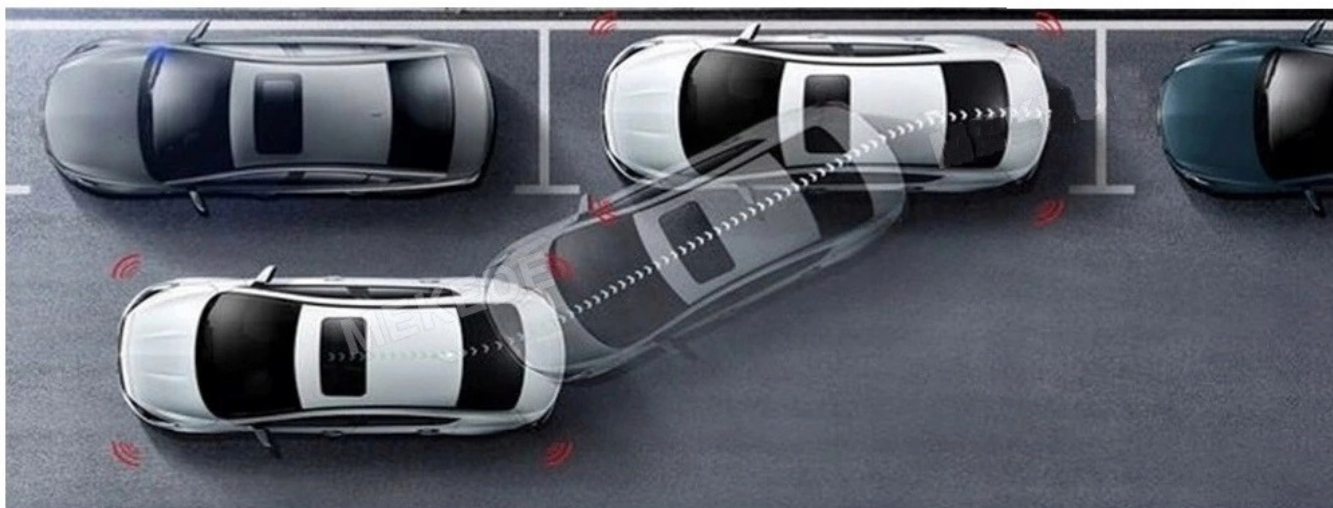

-KAMERA COFANIA: (W ZESTAWIE)

- AUTOMATYCZNE URUCHOMIENIE KAMERY COFANIA PO WRZUCENIU BIEGU WSTECZNEGO NA PEWNO UŁATWIĄ PARKOWANIE NIE JEDNEMU KIEROWCY
- W ZESTAWIE 16 METRÓW KABLA DO PODŁĄCZENIA W AUCIE