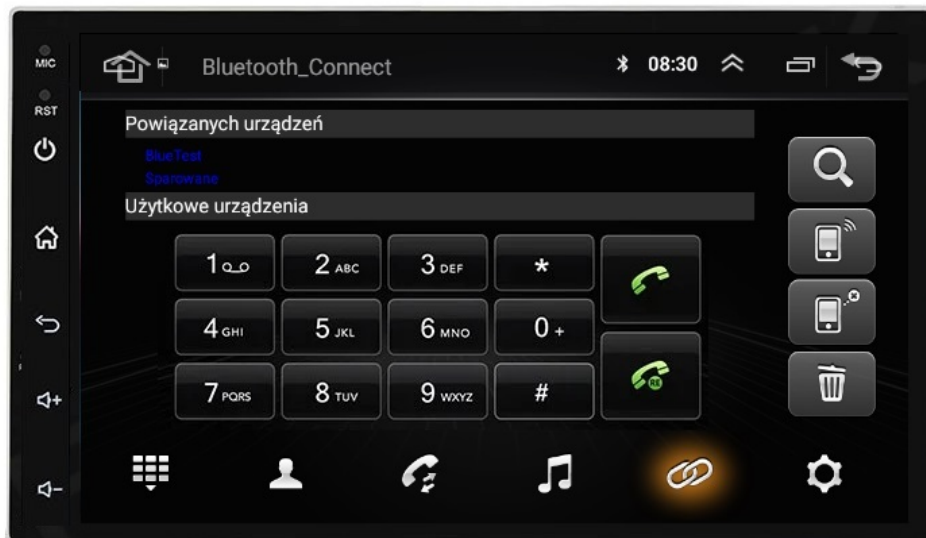

- RAM: **2GB PAMIĘĆ OPERACYJNA**
- ROM: **32GB PAMIĘĆ WEWNĘTRZNA**
- EKRAŃ: **7 CALI IPS 1024X600**
- MOC: **4X50W DSP**

–BLUETOOTH 4.0+

- ZESTAW GŁOŚNOMÓWIĄCY Z WBUDOWANYM ORAZ ZEWNĘTRZY MIKROFONEM = BARDZO DOBRA JAKOŚĆ ROZMÓW
- ROZMOWY TELEFONICZNE,
- KSIĄŻKA KONTAKTÓW,
- KLAWIATURA NUMERYCZNA,
- ODBIERANIE-WYKONYWANIE POŁĄCZEŃ Z PANELU RADIA.
- ODTWARZANIE MUZYKI Z TELEFONU (YOUTUBE, SPOTIFY, INTERNET)
- OBSŁUGA SYSTEM ANDROID/ iOS

–W ZESTAWIE MIKROFON ZEWNĘTRZNY