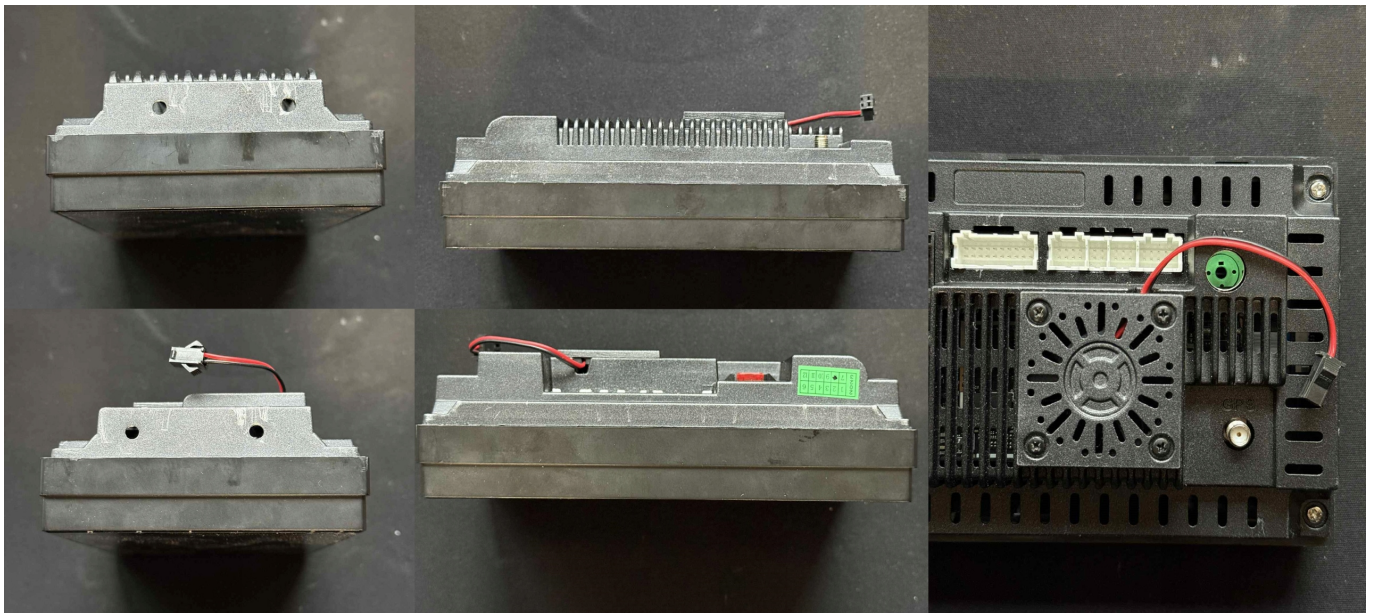

### Opis produktu

☐ RADIO PO ZWROCIE, POSIADA ŚLADY MONTAŻU NA OBUDOWIE URZĄDZENIA. EKRAN ZABEZPIECZONY FOLIA, ZESTAW JEST W PEŁNI KOMPLETNY I SPRAWNY. ☐

☐CENA: 399,99Zł☐

→RADIO NAWIGACJA SAMOCHODOWA PRZEZNACZONA DO SAMOCHODU