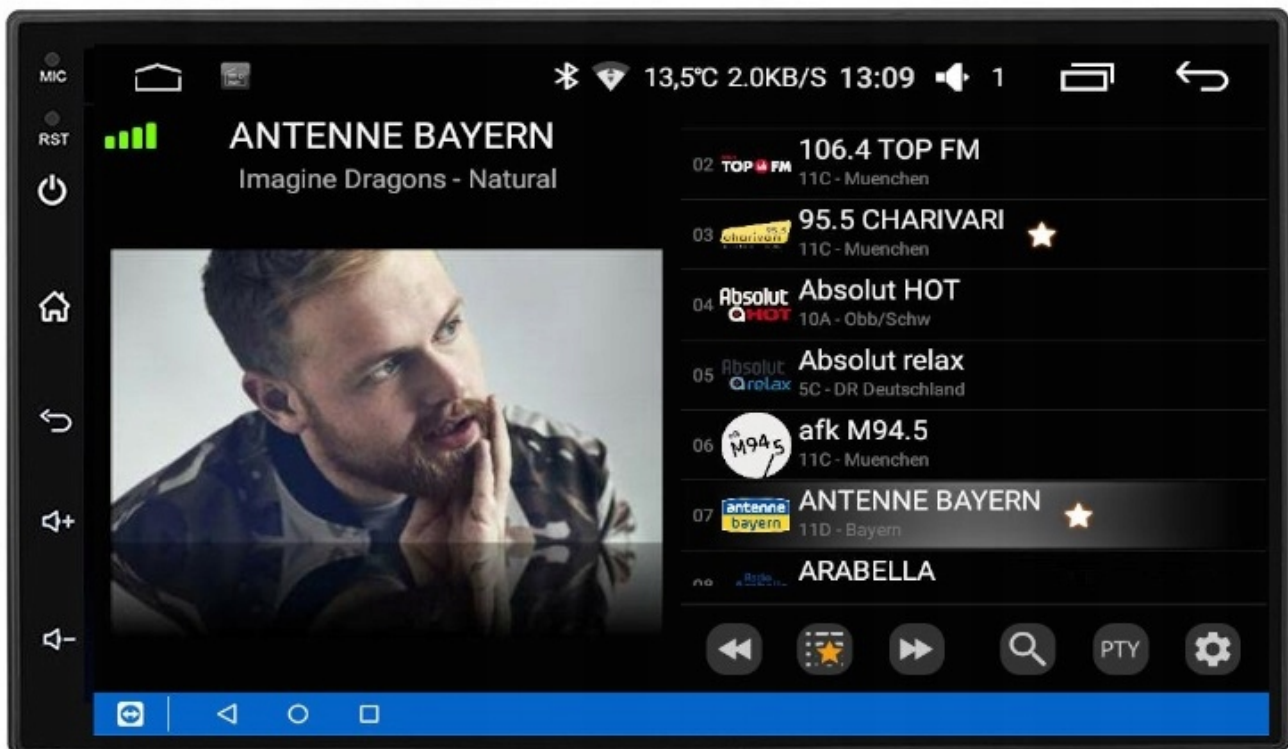

-DAB+

- RADIO CYFROWE DAB+ NOWA CYFROWA TECHNOLOGIA
- ŁATWOŚĆ ODNAJDYWANIA STACJI
- WYBORÓW DOKONUJE SIĘ PO NAZWACH STACJI, A NIE TYLKO CZĘSTOTLIWOŚCIACH
- WIĘKSZY WYBÓR KANAŁÓW
- NOWA TECHNOLOGIA ZNACZNIE POSZERZA UDOSTĘPNIANĄ OFERTĘ PROGRAMOWĄ
- ŁATWA OBSŁUGA NAWIGACJA OGRANICZA SIĘ DO JEDNEGO PRZYCISKU
- CZYSTY, BEZSZUMOWY DŹWIĘK, NIE ULEGA ZNIEKSZTAŁCENIOM
- I ZAKŁÓCENIOM, TAKŻE W RUCHU
- PLANOWANIE ODSŁUCHU
- POZWALA NA ZAPROGRAMOWANIE ODSŁUCHU LUB NAGRANIA AUDYCJI NAWET TYDZIEŃ PRZED ICH EMISJĄ
- POZWALA NA PRZESYŁANIE TEKSTÓW, OBRAZKÓW, POKAZÓW SLAJDÓW

☐**POTRZEBNY TUNER DAB+ (DO DOKUPIENIA NA NASZYCH AUKCJACH)**☐