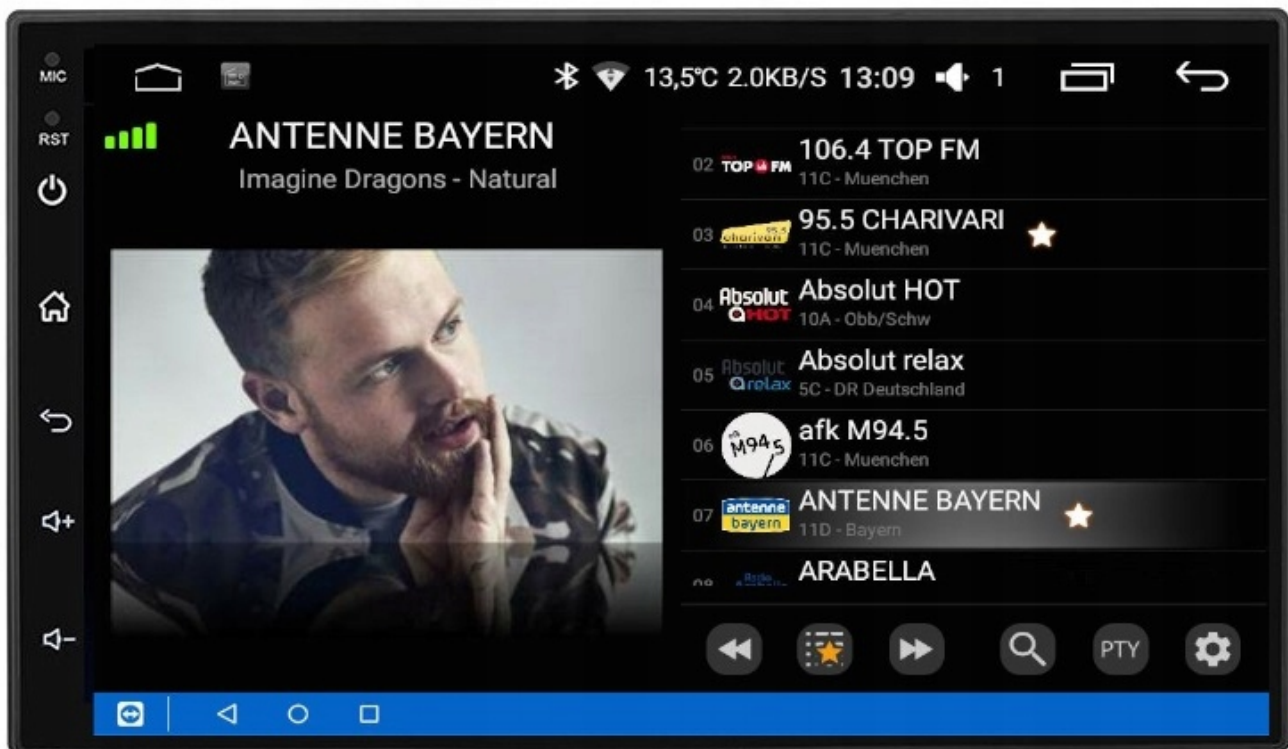

-WBUDOWANE WIFI

-WBUDOWANY MODEM NA KARTĘ SIM

-POLSKIE MENU

- SYSTEM ANDROID W POLSKIEJ WERSJI JĘZYKOWEJ DO WYBORU RÓWNIEŻ INNE JĘZYKI
- POLSKI SERWIS
- POLSKA INSTRUKCJA OBSŁUGI
- TOWAR W POLSKIM MAGAZYNIE

-BLUETOOTH 4.0+

- ROZMOWY TELEFONICZNE,
- KSIĄŻA KONTAKTÓW,
- KLAWIATURA NUMERYCZNA,
- ODBIERANIE-WYKONYWANIE POŁĄCZEŃ Z PANELU RADIA.
- ODTWARZANIE MUZYKI YOUTUBE SPOTIFY

□MIKROFON ZEWNĘTRZNY W ZESTAWIE□