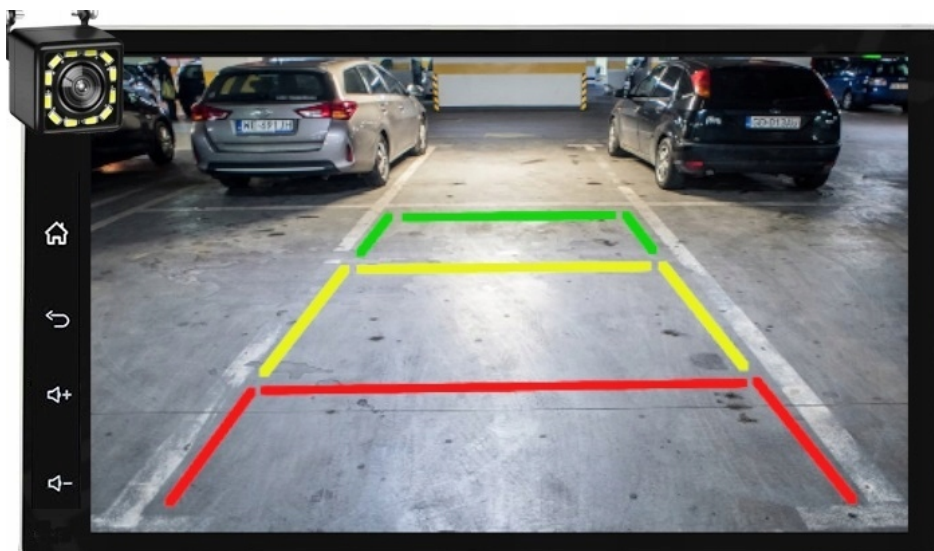

-KAMERA COFANIA:

- AUTOMATYCZNE URUCHOMIENIE KAMERY COFANIA PO WRZUCENIU BIEGU WSTECZNEGO NA PEWNO UŁATWIĄ PARKOWANIE NIE JEDNEMU KIEROWCY

☐KAMERA COFANIA W ZESTAWIE☐