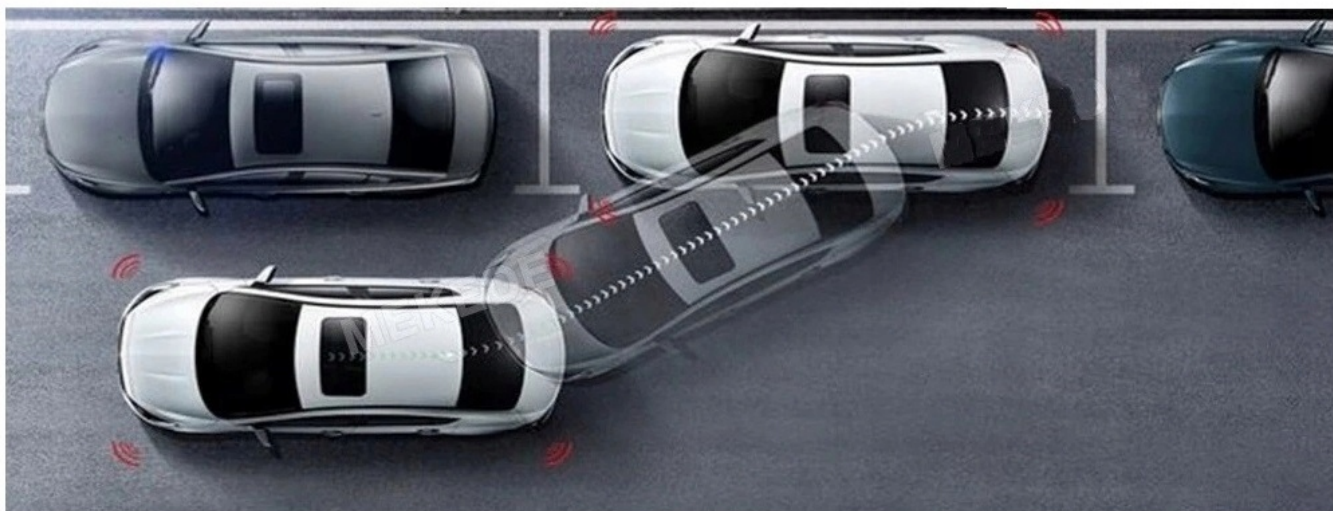

-KAMERA COFANIA:

- AUTOMATYCZNE URUCHOMIENIE KAMERY COFANIA PO WRZUCENIU BIEGU WSTECZNEGO NA PEWNO UŁATWIĄ PARKOWANIE NIE JEDNEMU KIEROWCY

☐KAMERA COFANIA W ZESTAWIE☐