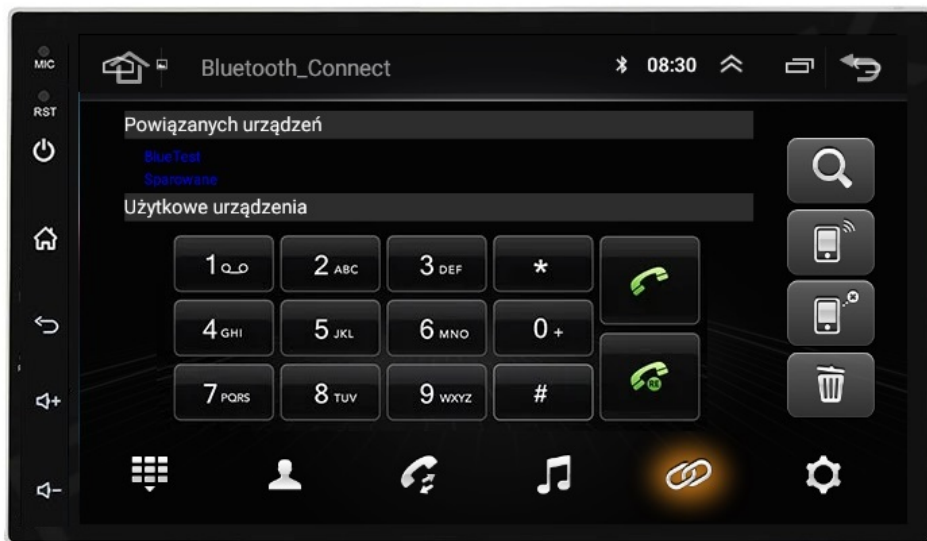

→Fiat Ducato (250) od 2006->

→Peugeot Boxer (250/250D/250L/Y/Z) od 2006->

- POLSKA WERSJA JĘZYKOWA SYSTEMU **ANDROID 13**
- RADIO **FM Z FUNKCJĄ RDS**
- WYŚWIETLACZ DOTYKOWY **7 CALI**
- ROZDZIELCZOŚĆ EKRANU: **IPS 1024X600 HD**
- POŁĄCZENIE **BLUETOOTH** - ODTWARZANIE MUZYKI Z YOUTUBE, SPOTIFY
- PORT **2XUSB**,
- MOC **4X50W DSP**
- NAWIGACJA **POLSKI - EUROPY**
- FUNKCJA **KAMERY COFANIA**
- MOŻLIWOŚĆ USTAWIENIA **WŁASNEJ TAPETY**
- PODŚWIETLENIE GUZIKÓW **BIAŁE**
- OBSŁUGA **DAB+**
- OBSŁUGA **OBD2**
- RAM **8GB** ROM **256GB**
- PROCESOR **8 RDZENIOWY SNAPDRAGON 665 2,02GHz**
- ODTWARZACZ **FULL HD 4K**
- **STEROWANIE Z KIEROWNICY** (POTRZEBNY ADAPTER POD DANY MODEL AUTA)
- FUNKCJA REJESTRATORA JAZDY **DVR ANDROID**
- WBUDOWANE **WIFI, MODEM NA KARTĘ SIM**
- PODŁĄCZENIE **PLUG&PLAY**
- MIRROR LINK ANDROID - iOS
- STEROWANIE **GŁOSEM - ASYSTENT GOOGLE**
- **ANDROID AUTO PRZEWODOWE**
- **CARPLAY BEZPRZEWODOWE/PRZEWODOWE**

-WBUDOWANE WIFI

-WBUDOWANY MODEM NA KARTĘ SIM

-POLSKIE MENU

- SYSTEM ANDROID W POLSKIEJ WERSJI JĘZYKOWEJ DO WYBORU RÓWNIEŻ INNE JĘZYKI
- POLSKI SERWIS
- POLSKA INSTRUKCJA OBSŁUGI
- TOWAR W POLSKIM MAGAZYNIE

-BLUETOOTH 4.0+

- ROZMOWY TELEFONICZNE,
- KSIĄŻA KONTAKTÓW,
- KLAWIATURA NUMERYCZNA,
- ODBIERANIE-WYKONYWANIE POŁĄCZEŃ Z PANELU RADIA.
- ODTWARZANIE MUZYKI YOUTUBE SPOTIFY

□MIKROFON ZEWNĘTRZNY W ZESTAWIE□