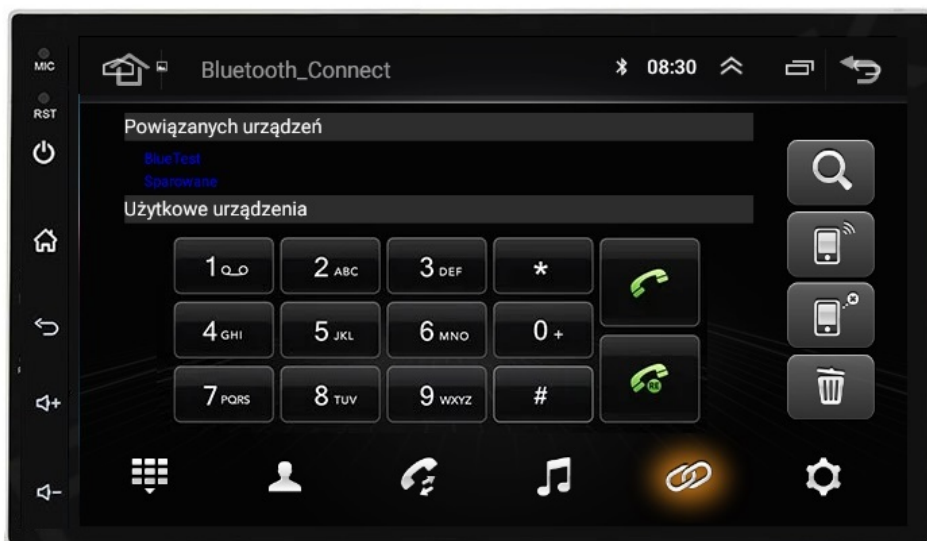

#### RADIO NAWIGACJA SAMOCHODOWA PRZEZNACZONA DO SAMOCHODU

→Citroen Jumper (Y) od 2006->

→Fiat Ducato (250) od 2006->

→Peugeot Boxer (250/250D/250L/Y/Z) od 2006->

- POLSKA WERSJA JĘZYKOWA SYSTEMU **ANDROID 13**
- RADIO **FM Z FUNKCJĄ RDS**
- WYŚWIETLACZ DOTYKOWY **7 CALI**
- ROZDZIELCZOŚĆ EKRANU: **IPS 1024X600 HD**
- POŁĄCZENIE **BLUETOOTH** - ODTWARZANIE MUZYKI Z YOUTUBE, SPOTIFY
- PORT **2XUSB**,
- MOC **4X50W DSP**
- NAWIGACJA **POLSKI - EUROPY**
- FUNKCJA **KAMERY COFANIA**
- MOŻLIWOŚĆ USTAWIENIA **WŁASNEJ TAPETY**
- PODŚWIETLENIE GUZIKÓW **BIAŁE**
- OBSŁUGA **DAB+**
- OBSŁUGA **OBD2**
- RAM **6GB** ROM **128GB**
- PROCESOR **8 RDZENIOWY ARM CORTEX-A55 1,2-1,6GHz**
- ODTWARZACZ **FULL HD**
- **STEROWANIE Z KIEROWNICY** (POTRZEBNY ADAPTER POD DANY MODEL AUTA)
- FUNKCJA REJESTRATORA JAZDY **DVR ANDROID**
- WBUDOWANE **WIFI, MODEM NA KARTĘ SIM**
- PODŁĄCZENIE **PLUG&PLAY**
- MIRROR LINK ANDROID - iOS
- STEROWANIE **GŁOSEM - ASYSTENT GOOGLE**
- **ANDROID AUTO PRZEWODOWE**
- **CARPLAY BEZPRZEWODOWE/PRZEWODOWE**

#### –POLSKIE MENU

- SYSTEM ANDROID W POLSKIEJ WERSJI JĘZYKOWEJ DO WYBORU RÓWNIEŻ INNE JĘZYKI
- POLSKI SERWIS
- POLSKA INSTRUKCJA OBSŁUGI
- TOWAR W POLSKIM MAGAZYNIE

#### –BLUETOOTH 5.0+

- ROZMOWY TELEFONICZNE,
- KSIĄŻA KONTAKTÓW,
- KLAWIATURA NUMERYCZNA,
- ODBIERANIE-WYKONYWANIE POŁĄCZEŃ Z PANELU RADIA.
- ODTWARZANIE MUZYKI YOUTUBE SPOTIFY

□MIKROFON ZEWNĘTRZNY W ZESTAWIE□