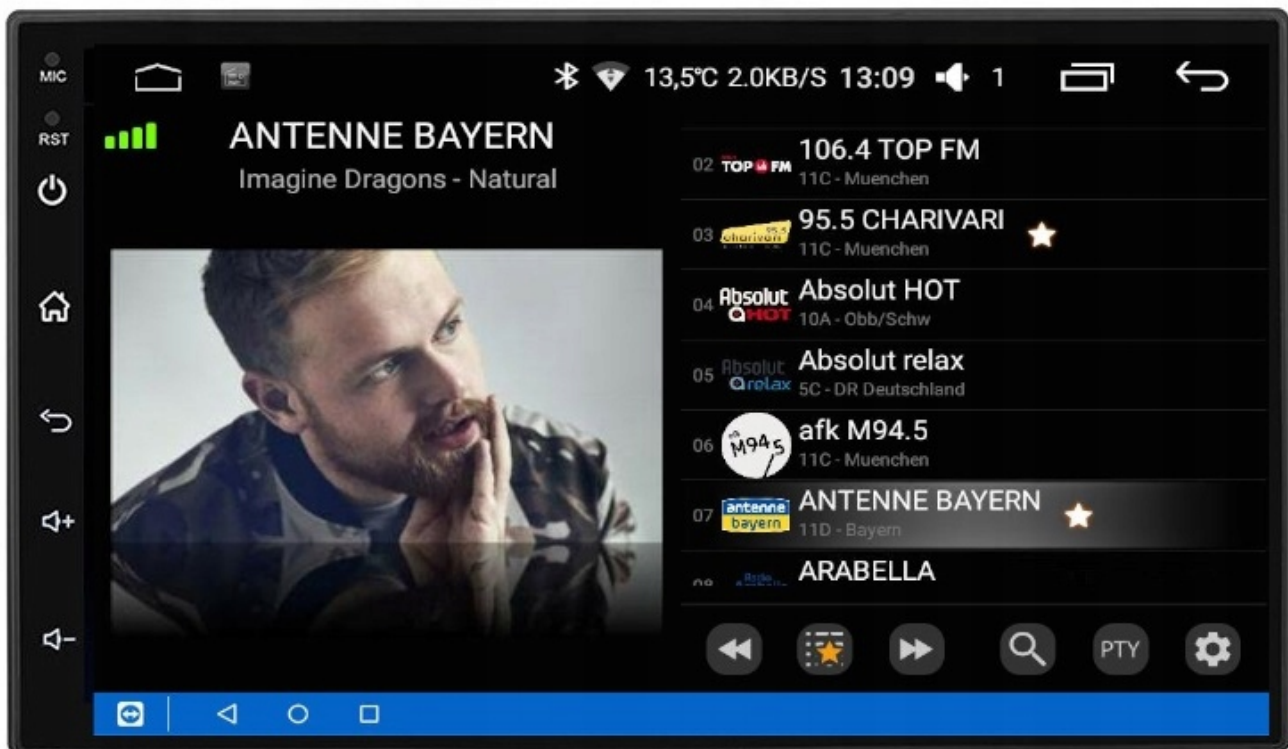

#### RADIO NAWIGACJA SAMOCHODOWA PRZEZNACZONA DO SAMOCHODU

→Citroen Jumper (Y) od 2006->

→Fiat Ducato (250) od 2006->

→Peugeot Boxer (250/250D/250L/Y/Z) od 2006->

- POLSKA WERSJA JĘZYKOWA SYSTEMU **ANDROID 13**
- RADIO **FM Z FUNKCJĄ RDS**
- WYŚWIETLACZ DOTYKOWY **7 CALI**
- ROZDZIELCZOŚĆ EKRANU: **IPS 1024X600 HD**
- POŁĄCZENIE **BLUETOOTH** - ODTWARZANIE MUZYKI Z YOUTUBE, SPOTIFY
- PORT **2XUSB**,
- MOC **4X50W DSP**
- NAWIGACJA **POLSKI - EUROPY**
- FUNKCJA **KAMERY COFANIA**
- MOŻLIWOŚĆ USTAWIENIA **WŁASNEJ TAPETY**
- PODŚWIETLENIE GUZIKÓW **BIAŁE**
- OBSŁUGA **DAB+**
- OBSŁUGA **OBD2**
- RAM **6GB** ROM **128GB**
- PROCESOR **8 RDZENIOWY ARM CORTEX-A55 1,2-1,6GHz**
- ODTWARZACZ **FULL HD**
- **STEROWANIE Z KIEROWNICY** (POTRZEBNY ADAPTER POD DANY MODEL AUTA)
- FUNKCJA REJESTRATORA JAZDY **DVR ANDROID**
- WBUDOWANE **WIFI, MODEM NA KARTĘ SIM**
- PODŁĄCZENIE **PLUG&PLAY**
- MIRROR LINK ANDROID - iOS
- STEROWANIE **GŁOSEM - ASYSTENT GOOGLE**
- **ANDROID AUTO PRZEWODOWE**
- **CARPLAY BEZPRZEWODOWE/PRZEWODOWE**

#### –POLSKIE MENU

- SYSTEM ANDROID W POLSKIEJ WERSJI JĘZYKOWEJ DO WYBORU RÓWNIEŻ INNE JĘZYKI
- POLSKI SERWIS
- POLSKA INSTRUKCJA OBSŁUGI
- TOWAR W POLSKIM MAGAZYNIE

#### –BLUETOOTH 5.0+

- ROZMOWY TELEFONICZNE,
- KSIĄŻA KONTAKTÓW,
- KLAWIATURA NUMERYCZNA,
- ODBIERANIE-WYKONYWANIE POŁĄCZEŃ Z PANELU RADIA.
- ODTWARZANIE MUZYKI YOUTUBE SPOTIFY

□MIKROFON ZEWNĘTRZNY W ZESTAWIE□