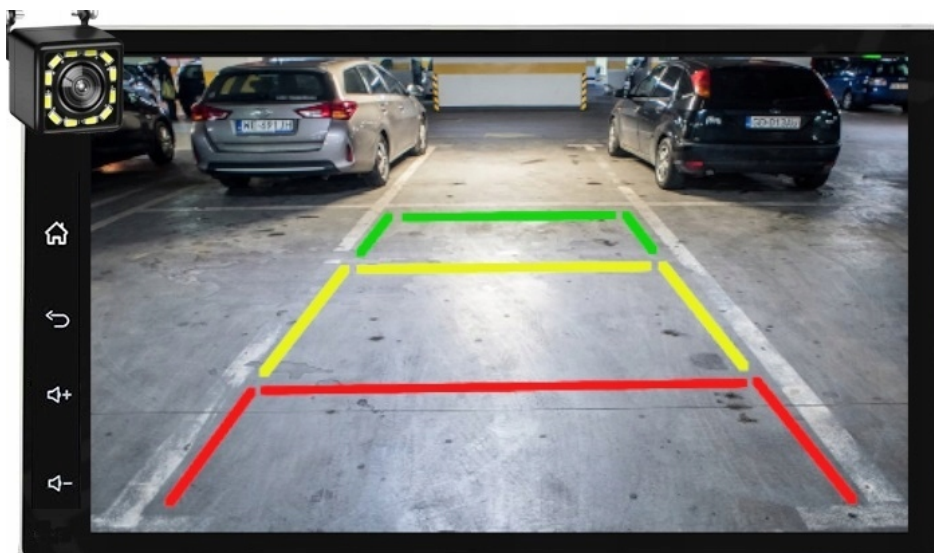

–KAMERA COFANIA:

- AUTOMATYCZNE URUCHOMIENIE KAMERY COFANIA PO WRZUCENIU BIEGU WSTECZNEGO NA PEWNO UŁATWIĄ PARKOWANIE NIE JEDNEMU KIEROWCY

□KAMERA COFANIA W ZESTAWIE□