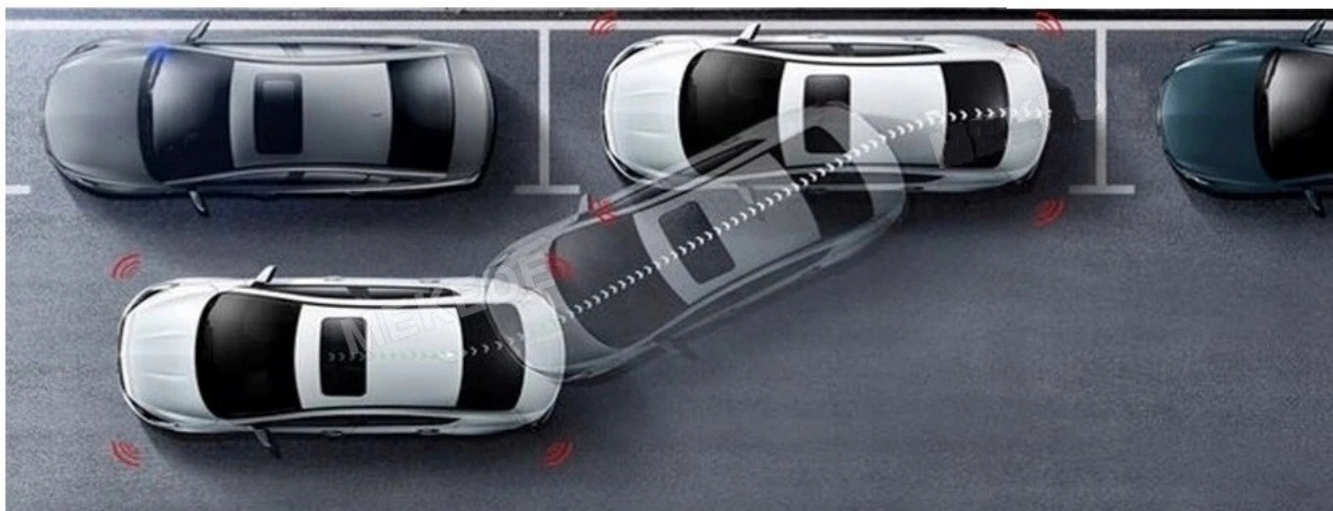

–KAMERA COFANIA:

- AUTOMATYCZNE URUCHOMIENIE KAMERY COFANIA PO WRZUCENIU BIEGU WSTECZNEGO NA PEWNO UŁATWIĄ PARKOWANIE NIE JEDNEMU KIEROWCY

□KAMERA COFANIA W ZESTAWIE□