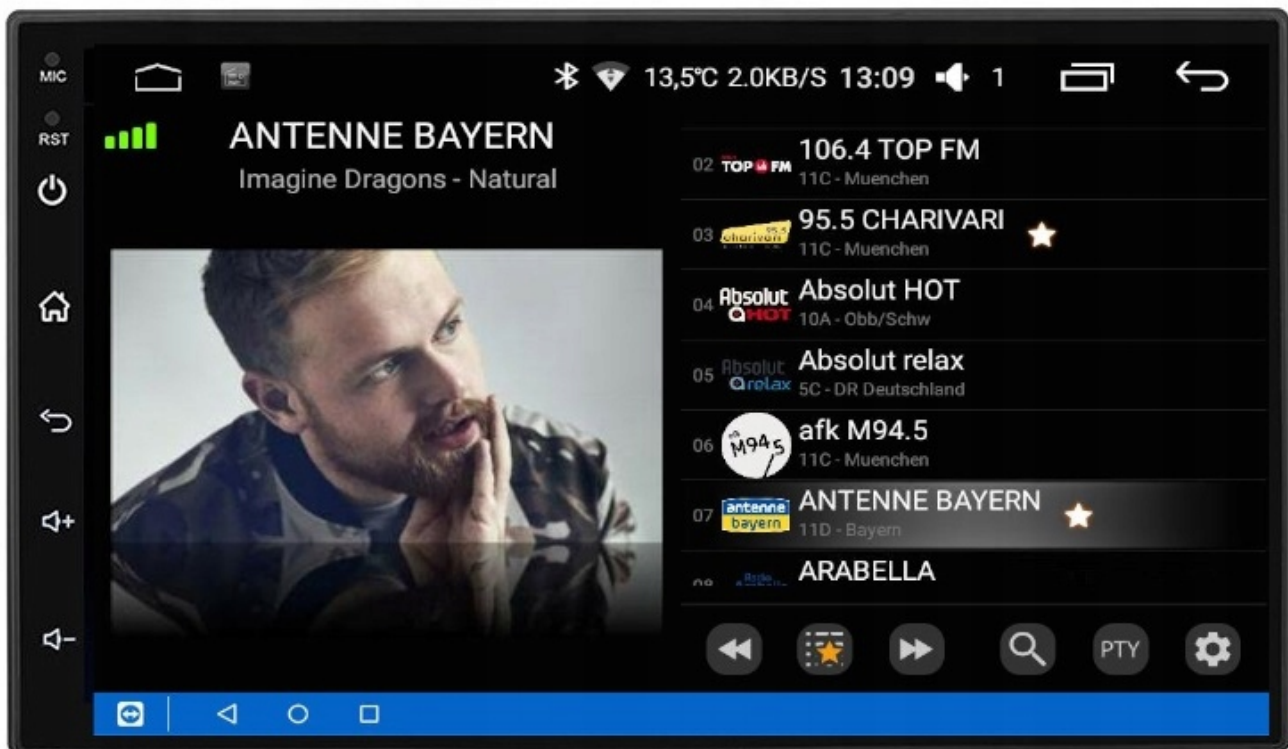

→Fiat Ducato (250) od 2006->

→Peugeot Boxer (250/250D/250L/Y/Z) od 2006->

- POLSKA WERSJA JĘZYKOWA SYSTEMU **ANDROID 13**
- RADIO **FM Z FUNKCJĄ RDS**
- WYŚWIETLACZ DOTYKOWY **7 CALI**
- ROZDZIELCZOŚĆ EKRANU: **IPS 1024X600 HD**
- POŁĄCZENIE **BLUETOOTH** - ODTWARZANIE MUZYKI Z YOUTUBE, SPOTIFY
- PORT **2XUSB**,
- MOC **4X50W DSP**
- NAWIGACJA **POLSKI - EUROPY**
- FUNKCJA **KAMERY COFANIA**
- MOŻLIWOŚĆ USTAWIENIA **WŁASNEJ TAPETY**
- PODŚWIETLENIE GUZIKÓW **BIAŁE**
- OBSŁUGA **DAB+**
- OBSŁUGA **OBD2**
- RAM **6GB** ROM **128GB**
- PROCESOR **8 RDZENIOWY ARM CORTEX-A55 1,2-1,6GHz**
- ODTWARZACZ **FULL HD**
- **STEROWANIE Z KIEROWNICY** (POTRZEBNY ADAPTER POD DANY MODEL AUTA)
- FUNKCJA REJESTRATORA JAZDY **DVR ANDROID**
- WBUDOWANE **WIFI, MODEM NA KARTĘ SIM**
- POŁĄCZENIE **PLUG&PLAY**
- MIRROR LINK ANDROID - iOS
- STEROWANIE **GŁOSEM - ASYSTENT GOOGLE**
- **ANDROID AUTO PRZEWODOWE**
- **CARPLAY BEZPRZEWODOWE/PRZEWODOWE**

–POLSKIE MENU

- SYSTEM ANDROID W POLSKIEJ WERSJI JĘZYKOWEJ DO WYBORU RÓWNIEŻ INNE JĘZYKI
- POLSKI SERWIS
- POLSKA INSTRUKCJA OBSŁUGI
- TOWAR W POLSKIM MAGAZYNIE

–BLUETOOTH 5.0+

- ROZMOWY TELEFONICZNE,
- KSIĄŻA KONTAKTÓW,
- KLAWIATURA NUMERYCZNA,
- ODBIERANIE-WYKONYWANIE POŁĄCZEŃ Z PANELU RADIA.
- ODTWARZANIE MUZYKI YOUTUBE SPOTIFY

□MIKROFON ZEWNĘTRZNY W ZESTAWIE□

–RADIO INTERNETOWE

- FUNKCJA RADIA INTERNETOWEGO TO IDEALNE ROZWIĄZANIE GDY ZWYKŁE RADIO FM MA PROBLEM Z ZASIĘGIEM, DOTYCZY NAJTAŃSZYCH WERSJI
- PONAD 500 STACJI RADIOWYCH W TWOIM AUCIE
- NAJNOWSZE INFORMACJE, LISTA ODTWARZANYCH OTWORÓW