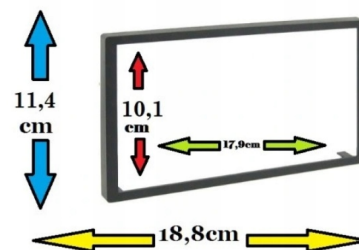

- PRZEGLĄDANIE INTERNETU BEZ KONIECZNOŚCI ŁĄCZENIA Z TELEFONEM

→FUNKCJE:

MOŻLIWOŚĆ PODŁĄCZENIA DODATKOWYCH URZĄDZEŃ DOSTĘPNYCH NA NASZYCH AUKCJACH:

REJESTRATOR JAZDY

OBD2

TUNER CYFROWY DAB+

KAMERA COFANIA

MONITORY ZEWNĘTRZNE

WZMACNIACZ SAMOCHODOWY