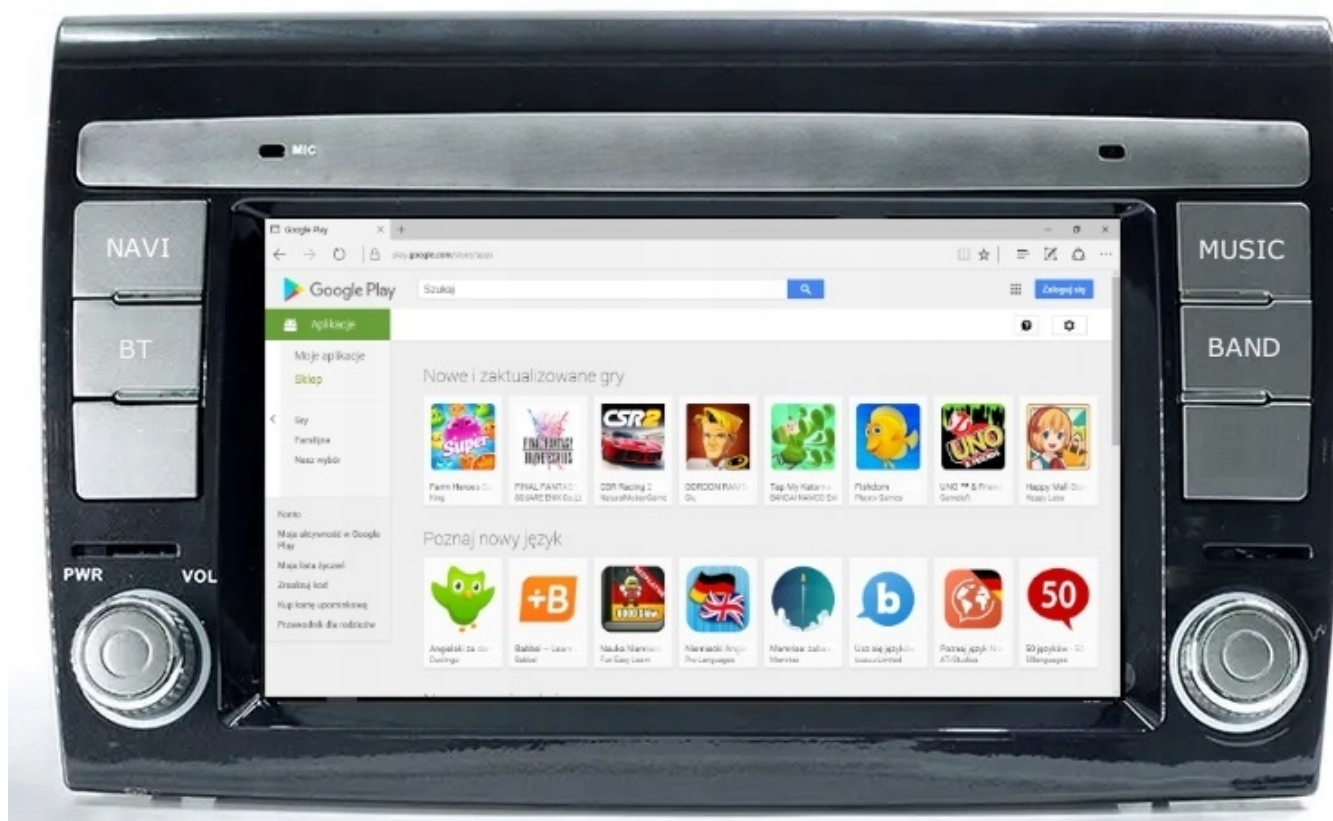

-WBUDOWANE WIFI

-MODEM NA KARTĘ SIM

- MOŻLIWOŚĆ PRZEGLĄDANIA INTERNETU DZIĘKI WBUDOWANEMU WIFI
- MOŻLIWOŚĆ WŁOŻENIA KARTY Z INTERNETEM DO MODEMU
- WYSTARCZY UDOSTĘPNIĆ INTERNET Z TELEFONU ABY KORZYSTAĆ APLIKACJI INTERNETOWYCH:
- YOUTUBE
- SPOTIFY
- MAPY GOOGLE
- MOZILLA
- YANOSIK