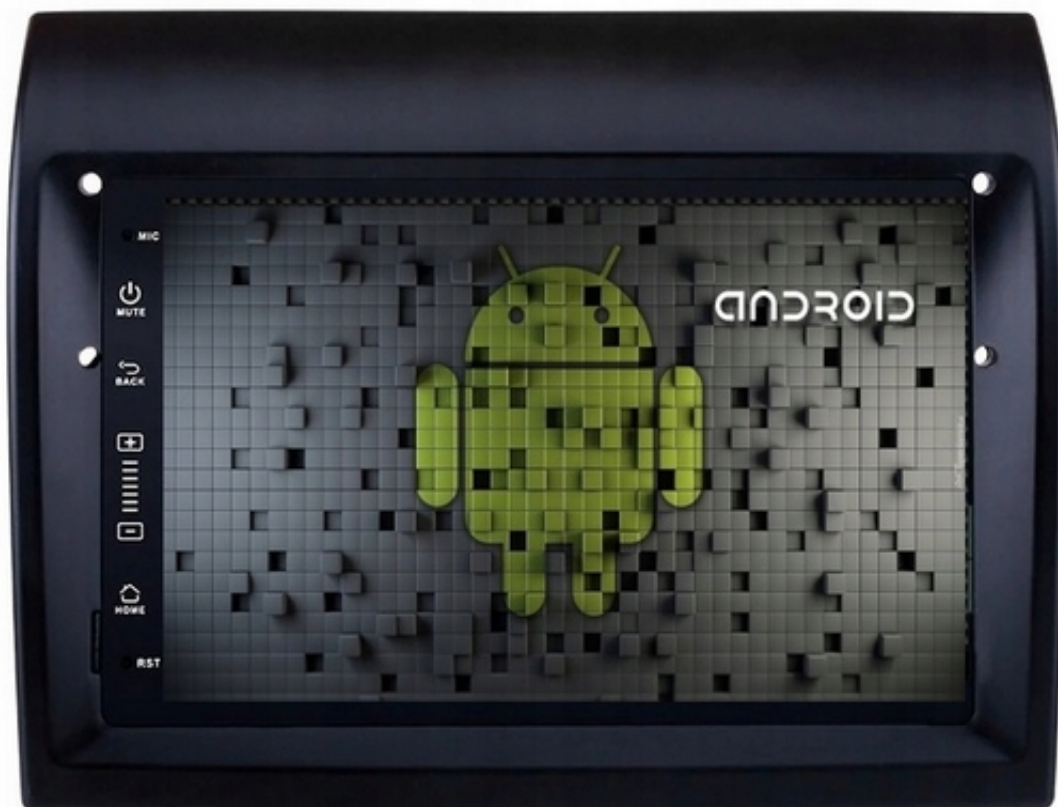

Cena **1 399,99 zł**

Numer katalogowy **448/NOT**

Kod EAN **5904316110222**

EAN (GTIN) **5904316110222**

Opis produktu

RADIO NAWIGACJA SAMOCHODOWA PRZEZNACZONA DO SAMOCHODU **KOLOR RAMKI CZARNY MAT**

► **FIAT DUCATO 2010-2018**

► **PEUGEOT BOXER 2010-2018**

► **CITROEN JUMPER 2010-2018**

- POLSKA WERSJA JĘZYKOWA SYSTEMU **ANDROID 12**
- RADIO **FM Z FUNKCJĄ RDS**
- WYŚWIETLACZ DOTYKOWY **8 CALI**
- ROZDZIELCZOŚĆ EKRANU: **IPS 1024X600P HD**
- POŁĄCZENIE **BLUETOOTH 5.0** - ODTWARZANIE MUZYKI Z YOUTUBE, SPOTIFY
- PORT **2XUSB** NA KABLU
- MOC **4X50W DSP**
- NAWIGACJA **POLSKI - EUROPY**
- FUNKCJA **KAMERY COFANIA**
- MOŻLIWOŚĆ USTAWIENIA **WŁASNEJ TAPETY/MOTYWU**
- PODŚWIETLENIE GUZIKÓW **7 DO WYBORU**
- OBSŁUGA **DAB+ (POTRZEBNY TUNER)**
- OBSŁUGA **OBD2 (POTRZEBNY INTERFEJS)**
- RAM **4GB** ROM **64GB**
- PROCESOR **8 RDZENIOWY OCTACORE CORTEX A55 4X 1.6GHz 64 BIT**
- ODTWARZACZ **VIDEO FULL HD 4K**
- **STEROWANIE Z KIEROWNICY**
- FUNKCJA REJESTRATORA JAZDY **DVR ANDROID**
- WBUDOWANE **WIFI 2,4GHz**
- **MODEN NA KARTĘ SIM**
- MIRROR LINK ANDROID - iOS
- STEROWANIE **GŁOSEM - ASYSTENT GOOGLE**
- **ANDROID AUTO PRZEWODOWE**
- **CARPLAY BEZPRZEWODOWE/PRZEWODOWE**