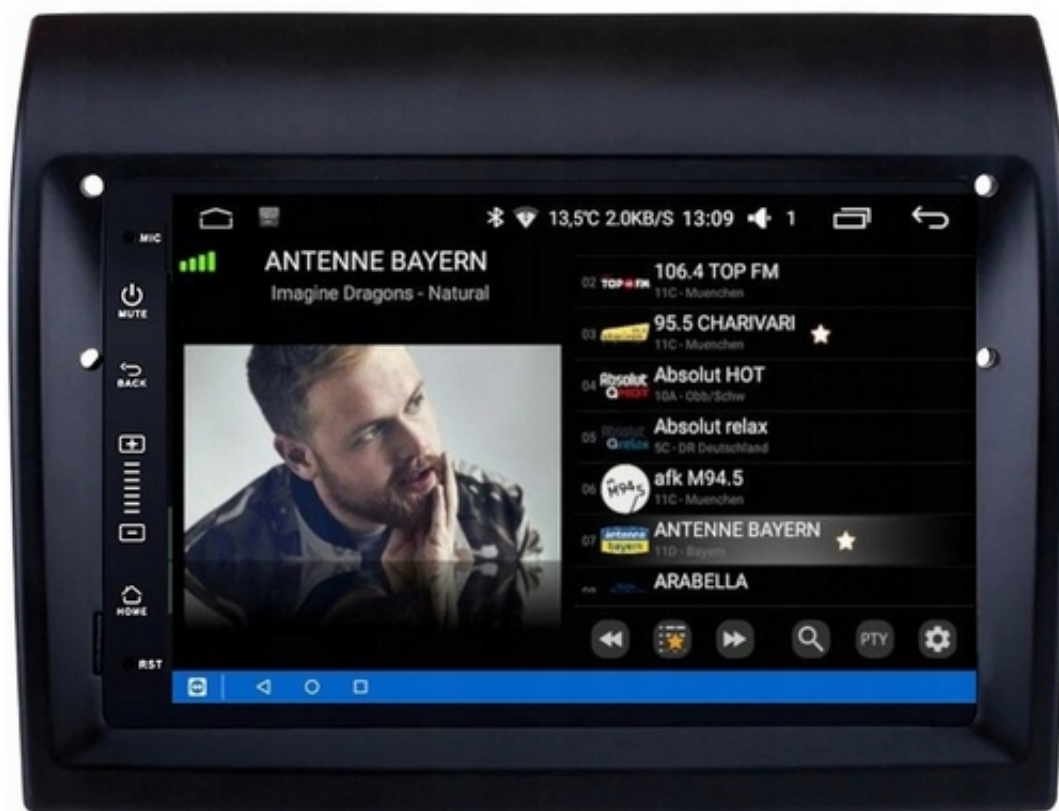

- OBSŁUGA SYSTEM ANDROID/ iOS

→SYSTEM AUDIO 4X50W DSP

- MOC WZMACNIACZA 4X50W
- DOBRE BRZMIENIE ORAZ CZYSTY DŹWIĘK BEZ SZUMÓW ORAZ ZAKŁÓCEŃ.
- ROZBUDOWANY EQUALIZER RADIA
- RADIO CHIP: UIS8581 FM\AM\RD5
- LEPSZA JAKOŚĆ DŹWIĘKU NIŻ ORYGINAŁ

→YOUTUBE

→SPOTIFY

→RADIO INTERNETOWE

→DAB+

- RADIO CYFROWE DAB+ NOWA CYFROWA TECHNOLOGIA
- ŁATWOŚĆ ODNAJDYWANIA STACJI
- WYBORÓW DOKONUJE SIĘ PO NAZWACH STACJI, A NIE TYLKO CZĘSTOTLIWOŚCIACH
- WIĘKSZY WYBÓR KANAŁÓW
- NOWA TECHNOLOGIA ZNACZNIE POSZERZA UDOSTĘPNIANĄ OFERTĘ PROGRAMOWĄ
- ŁATWA OBSŁUGA NAWIGACJA OGRANICZA SIĘ DO JEDNEGO PRZYCISKU
- CZYSTY, BEZSZUMOWY DŹWIĘK, NIE ULEGA ZNIEKSZTAŁCENIOM
- I ZAKŁÓCENIOM, TAKŻE W RUCHU
- PLANOWANIE ODSŁUCHU
- POZWALA NA ZAPROGRAMOWANIE ODSŁUCHU LUB NAGRANIA AUDYCJI NAWET TYDZIEŃ PRZED ICH EMISJĄ
- POZWALA NA PRZESYŁANIE TEKSTÓW, OBRAZKÓW, POKAZÓW SLAJDÓW

→POTRZEBNY TUNER DAB+ (DO DOKUPIENIA NA NASZYCH AUKCJACH)