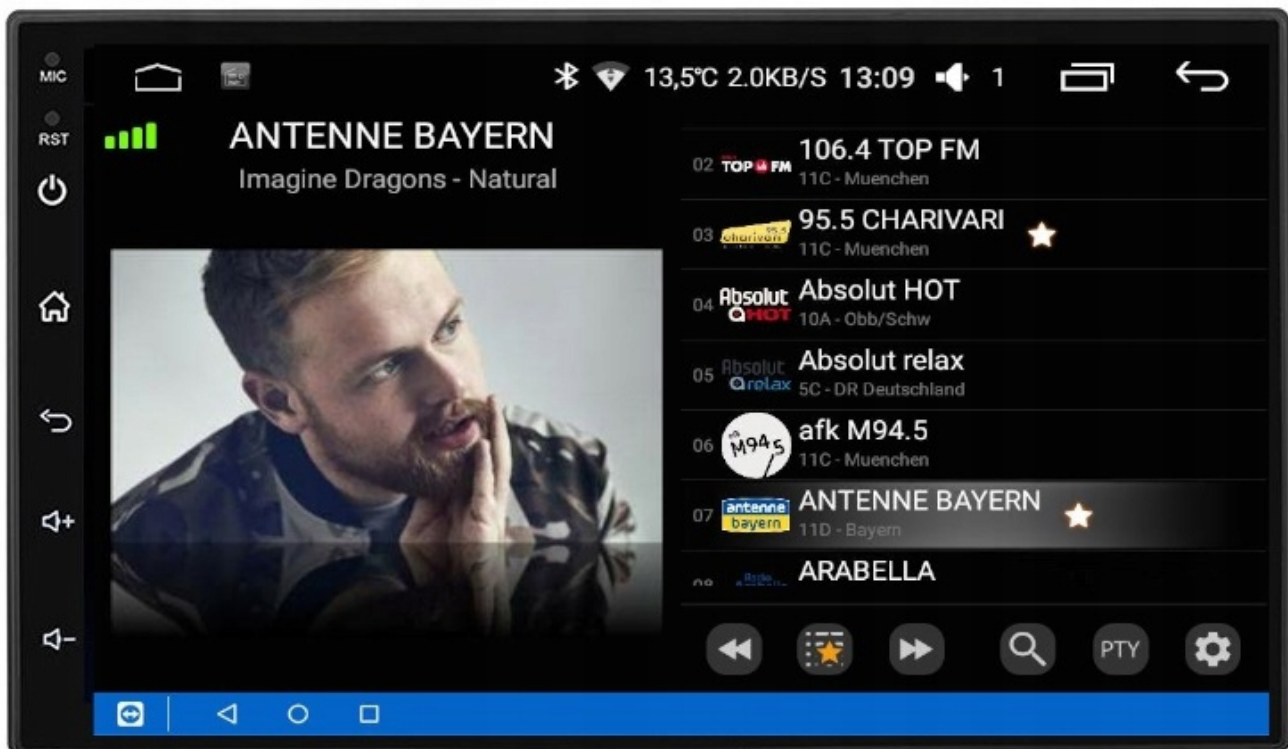

→Fiat Ducato (250) od 2006->

→Peugeot Boxer (250/250D/250L/Y/Z) od 2006->

- POLSKA WERSJA JĘZYKOWA SYSTEMU **ANDROID 13**
- RADIO **FM Z FUNKCJĄ RDS**
- WYŚWIETLACZ DOTYKOWY **7 CALI**
- ROZDZIELCZOŚĆ EKRANU: **IPS 1024X600 HD**
- POŁĄCZENIE **BLUETOOTH** - ODTWARZANIE MUZYKI Z YOUTUBE, SPOTIFY
- PORT **2XUSB**,
- MOC **4X50W DSP**
- NAWIGACJA **POLSKI - EUROPY**
- FUNKCJA **KAMERY COFANIA**
- MOŻLIWOŚĆ USTAWIENIA **WŁASNEJ TAPETY**
- PODŚWIETLENIE GUZIKÓW **BIAŁE**
- OBSŁUGA **DAB+**
- OBSŁUGA **OBD2**
- RAM **6GB** ROM **128GB**
- PROCESOR **8 RDZENIOWY ARM CORTEX-A55 1,2-1,6GHz**
- ODTWARZACZ **FULL HD**
- **STEROWANIE Z KIEROWNICY** (POTRZEBNY ADAPTER POD DANY MODEL AUTA)
- FUNKCJA REJESTRATORA JAZDY **DVR ANDROID**
- WBUDOWANE **WIFI, MODEM NA KARTĘ SIM**
- PODŁĄCZENIE **PLUG&PLAY**
- MIRROR LINK ANDROID - iOS
- STEROWANIE **GŁOSEM - ASYSTENT GOOGLE**
- **ANDROID AUTO PRZEWODOWE**
- **CARPLAY BEZPRZEWODOWE/PRZEWODOWE**

–POLSKIE MENU

- SYSTEM ANDROID W POLSKIEJ WERSJI JĘZYKOWEJ DO WYBORU RÓWNIEŻ INNE JĘZYKI
- POLSKI SERWIS
- POLSKA INSTRUKCJA OBSŁUGI
- TOWAR W POLSKIM MAGAZYNIE

–BLUETOOTH 5.0+

- ROZMOWY TELEFONICZNE,
- KSIĄŻA KONTAKTÓW,
- KLAWIATURA NUMERYCZNA,
- ODBIERANIE-WYKONYWANIE POŁĄCZEŃ Z PANELU RADIA.
- ODTWARZANIE MUZYKI YOUTUBE SPOTIFY

□MIKROFON ZEWNĘTRZNY W ZESTAWIE□

–RADIO INTERNETOWE

- FUNKCJA RADIA INTERNETOWEGO TO IDEALNE ROZWIĄZANIE GDY ZWYKŁE RADIO FM MA PROBLEM Z ZASIĘGIEM, DOTYCZY NAJTAŃSZYCH WERSJI
- PONAD 500 STACJI RADIOWYCH W TWOIM AUCIE
- NAJNOWSZE INFORMACJE, LISTA ODTWARZANYCH OTWORÓW