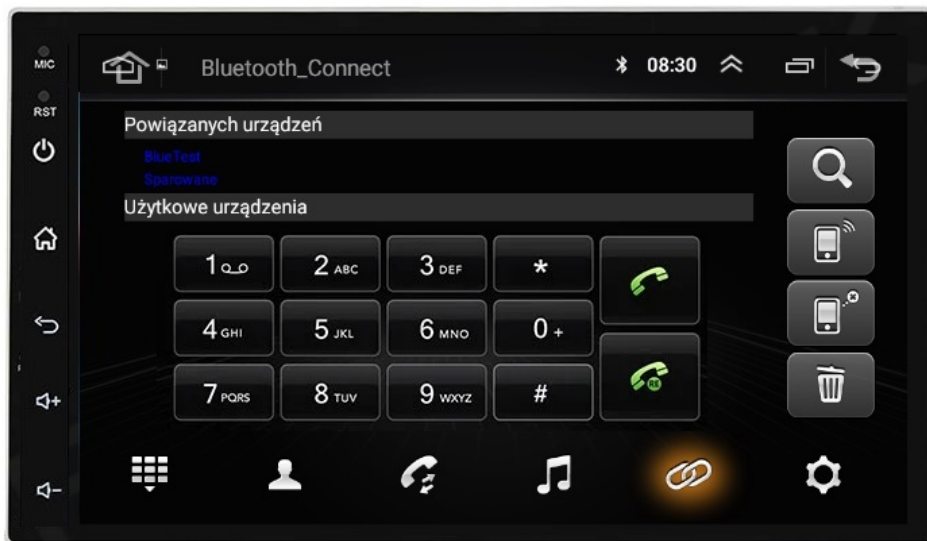

→Fiat Ducato (250) od 2006->

→Peugeot Boxer (250/250D/250L/Y/Z) od 2006->

- POLSKA WERSJA JĘZYKOWA SYSTEMU **ANDROID 13**
- RADIO **FM Z FUNKCJĄ RDS**
- WYŚWIETLACZ DOTYKOWY **7 CALI**
- ROZDZIELCZOŚĆ EKRANU: **IPS 1024X600 HD**
- POŁĄCZENIE **BLUETOOTH** - ODTWARZANIE MUZYKI Z YOUTUBE, SPOTIFY
- PORT **2XUSB**,
- MOC **4X50W DSP**
- NAWIGACJA **POLSKI - EUROPY**
- FUNKCJA **KAMERY COFANIA**
- MOŻLIWOŚĆ USTAWIENIA **WŁASNEJ TAPETY**
- PODŚWIETLENIE GUZIKÓW **BIAŁE**
- OBSŁUGA **DAB+**
- OBSŁUGA **OBD2**
- RAM **6GB** ROM **128GB**
- PROCESOR **8 RDZENIOWY ARM CORTEX-A55 1,2-1,6GHz**
- ODTWARZACZ **FULL HD**
- **STEROWANIE Z KIEROWNICY** (POTRZEBNY ADAPTER POD DANY MODEL AUTA)
- FUNKCJA REJESTRATORA JAZDY **DVR ANDROID**
- WBUDOWANE **WIFI, MODEM NA KARTĘ SIM**
- PODŁĄCZENIE **PLUG&PLAY**
- MIRROR LINK ANDROID - iOS
- STEROWANIE **GŁOSEM - ASYSTENT GOOGLE**
- **ANDROID AUTO PRZEWODOWE**
- **CARPLAY BEZPRZEWODOWE/PRZEWODOWE**

–POLSKIE MENU

- SYSTEM ANDROID W POLSKIEJ WERSJI JĘZYKOWEJ DO WYBORU RÓWNIEŻ INNE JĘZYKI
- POLSKI SERWIS
- POLSKA INSTRUKCJA OBSŁUGI
- TOWAR W POLSKIM MAGAZYNIE

–BLUETOOTH 5.0+

- ROZMOWY TELEFONICZNE,
- KSIĄŻA KONTAKTÓW,
- KLAWIATURA NUMERYCZNA,
- ODBIERANIE-WYKONYWANIE POŁĄCZEŃ Z PANELU RADIA.
- ODTWARZANIE MUZYKI YOUTUBE SPOTIFY

□MIKROFON ZEWNĘTRZNY W ZESTAWIE□

–RADIO INTERNETOWE

- FUNKCJA RADIA INTERNETOWEGO TO IDEALNE ROZWIĄZANIE GDY ZWYKŁE RADIO FM MA PROBLEM Z ZASIĘGIEM, DOTYCZY NAJTAŃSZYCH WERSJI
- PONAD 500 STACJI RADIOWYCH W TWOIM AUCIE
- NAJNOWSZE INFORMACJE, LISTA ODTWARZANYCH OTWORÓW