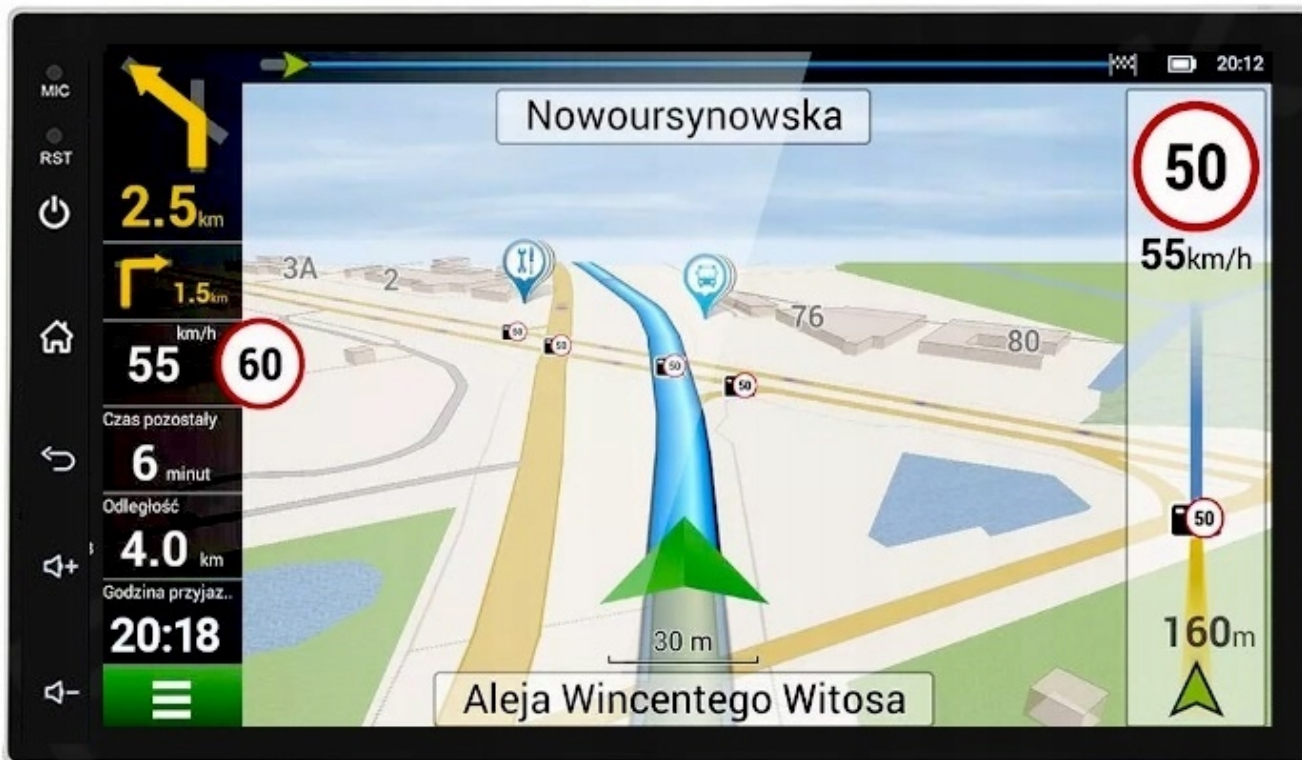

–ODTWARZACZ FILMÓW

- ROZBUDOWANY ODTWARZACZ FILMÓW Z OBSŁUGĄ W JAKOŚCI FULL HD
- OBSŁUGA YOUTUBE, FILMÓW MP4, MP5, AVI
- DYNAMICZNY KONTRAST
- GŁĘBIA KOLORU

-NAWIGACJA:

- NAWIGACJE DO POBRANIA ZE SKLEP PLAY
- W RADIU WGRANE SĄ MAPY GOOGLE
- ANTENA GPS W ZESTAWIE DO NAWIGACJI OFFLINE
- MOŻLIWOŚĆ KORZYSTANIA Z TAKICH NAWIGACJI JAK:
 - YANOSIK
 - MAPY GOOGLE
 - AUTOMAPA
 - HERE
 - iGO