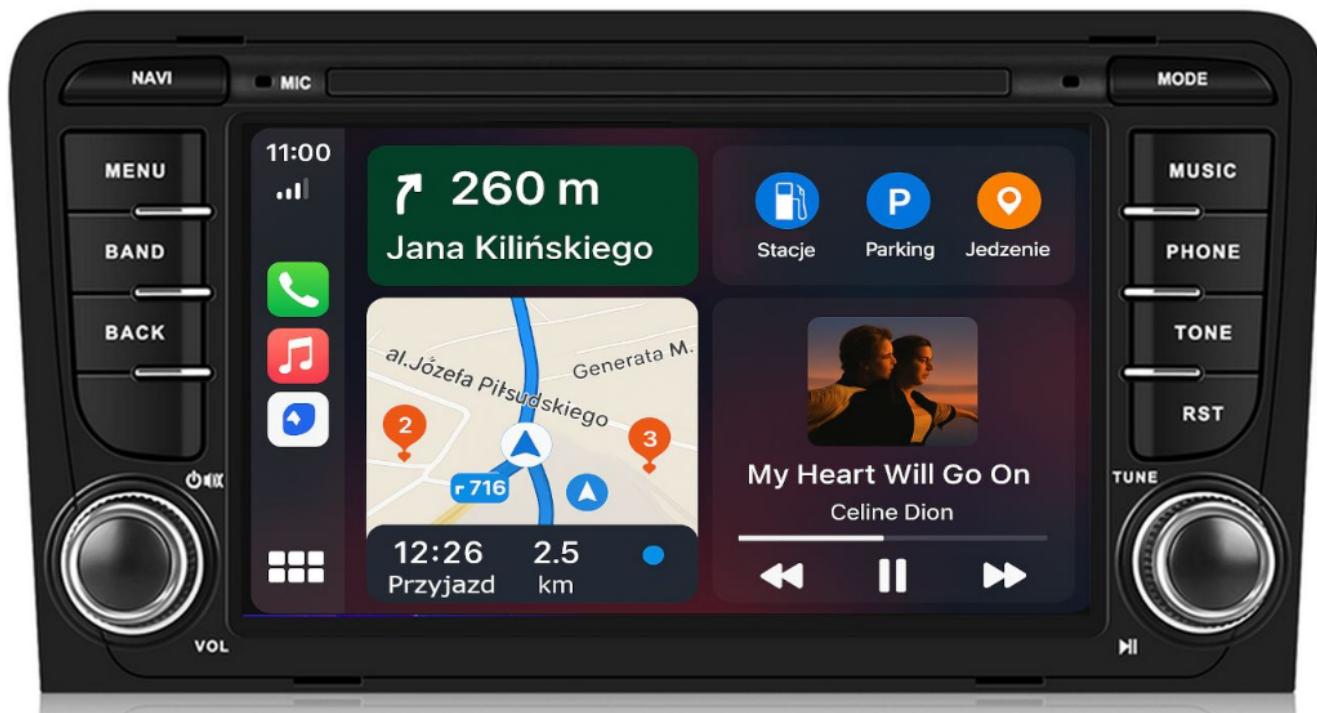

→ODTWARZACZ FILMÓW

- ROZBUDOWANY ODTWARZACZ FILMÓW Z OBSŁUGĄ W JAKOŚCI FULL HD
- ROZDZIELCZOŚĆ EKRANU 1024X600 HD
- OBSŁUGA YOUTUBE, FILMÓW MP4, MP5, AVI
- DYNAMICZNY KONTRAST
- GŁĘBIA KOLORU

-ODTWARZACZ FILMÓW

- ROZBUDOWANY ODTWARZACZ FILMÓW Z OBSŁUGĄ W JAKOŚCI 4K FULL HD
- ROZDZIELCZOŚĆ EKRANU 1024X600
- OBSŁUGA YOUTUBE, FILMÓW MP4, MP5, AVI
- DYNAMICZNY KONTRAST
- GŁĘBIA KOLORU

→KAMERA COFANIA

- AUTOMATYCZNE URUCHOMIENIE KAMERY COFANIA PO WRZUCENIU BIEGU WSTECZNEGO NA PEWNO UŁATWIĄ PARKOWANIE NIE JEDNEMU KIEROWCY
- OBSŁUGA KAMER AHD CVBS

□KAMERA COFANIA W ZESTAWIE Z OKABLOWANIEM□

-ANDROID AUTO:

- TO APLIKACJA MOBILNA OPRACOWANA PRZEZ GOOGLE W CELU ODZWIERCIEDLENIA FUNKCJI URZĄDZENIA Z SYSTEMEM ANDROID, TAKIEGO JAK SMARTFON, NA PANELU RADIA. OBSŁUGA MAP GOOGLE, SPOTIFY, YOUTUBE

-AUTOLINK ANDROID:

- PO ZAINSTALOWANIU TEJ APLIKACJI W TWOIM SMARTFONIE MOŻESZ PRZERZUCIĆ OBRAZ DO RADIA 1:1. OBSŁUGA TELEFONU Z EKRANU RADIA. MOŻESZ KORZYSTAĆ Z DOWOLNYCH APLIKACJI W RADIU MAPY GOOGLE, YANOSIK, YOUTUBE, NETFLIX ORAZ WIELU INNYCH. MOŻLIWOŚĆ PODŁĄCZENIA POPRZEZ KABEL LUB POPRZEZ WIFI BEZPRZEWODOWO