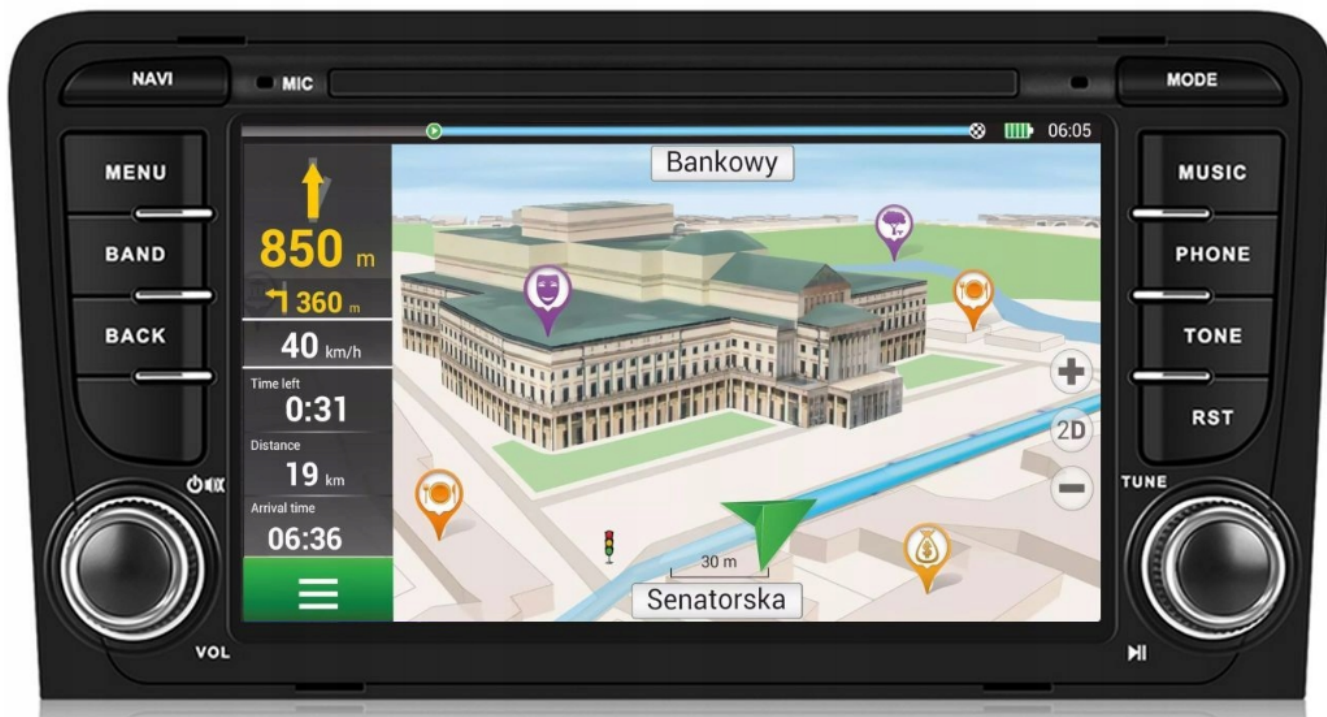

□KAMERA COFANIA W ZESTAWIE Z OKABLOWANIEM□

-ANDROID AUTO:

- TO APLIKACJA MOBILNA OPRACOWANA PRZEZ GOOGLE W CELU ODZWIERCIEDLENIA FUNKCJI URZĄDZENIA Z SYSTEMEM ANDROID, TAKIEGO JAK SMARTFON, NA PANELU RADIA. OBSŁUGA MAP GOOGLE, SPOTIFY, YOUTUBE

-AUTOLINK ANDROID:

- PO ZAINSTALOWANIU TEJ APLIKACJI W TWOIM SMARTFONIE MOŻESZ PRZERZUCIĆ OBRAZ DO RADIA 1:1. OBSŁUGA TELEFONU Z EKRANU RADIA. MOŻESZ KORZYSTAĆ Z DOWOLNYCH APLIKACJI W RADIU MAPY GOOGLE, YANOSIK, YOUTUBE, NETFLIX ORAZ WIELU INNYCH. MOŻLIWOŚĆ PODŁĄCZENIA POPRZEZ KABEL LUB POPRZEZ WIFI BEZPRZEWODOWO

-APPLE CAR PLAY IOS:

- APPLE CARPLAY TO FORMA LEPSZEJ INTEGRACJI SMARTFONA Z SAMOCHODEM. DZIĘKI POSIADANIU TEGO SYSTEMU WSZYSTKO ZDAJE SIĘ BYĆ PROSTSZE I BARDZIEJ INTUICYJNE. JEST TO STANDARD APPLE, KTÓRY UMOŻLIWIA, ABY RADIO SAMOCHODOWE LUB RADIOODTWARZACZ BYŁY WYŚWIETLACZEM I KONTROLEREM DLA URZĄDZENIA Z SYSTEMEM IOS. OPCJA JES DOSTĘPNA DLA WSZYSTKICH MODELACH IPHONE'ÓW (OD WERSJI 5 IOS 7.1)