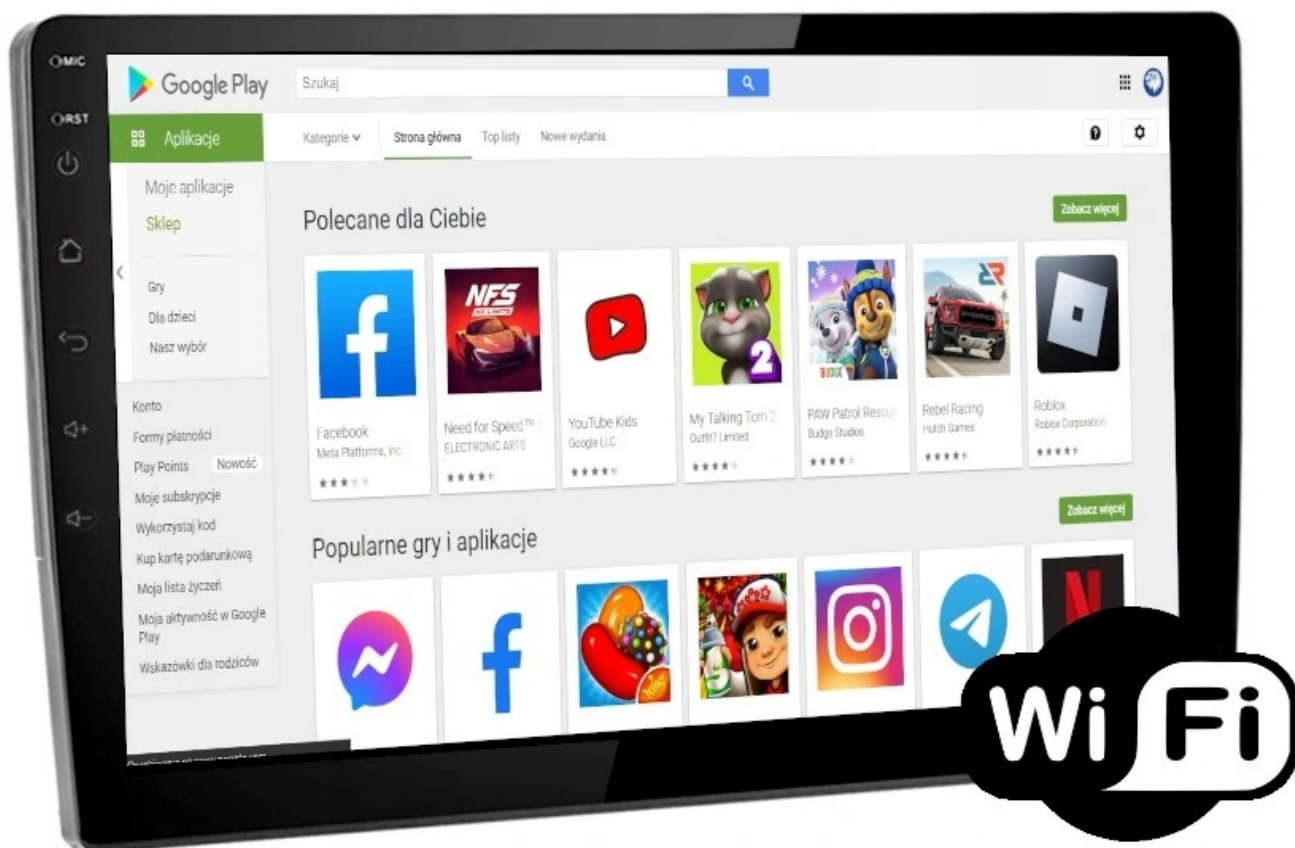

–WBUDOWANE WIFI

- MOŻLIWOŚĆ PRZEGLĄDANIA INTERNETU DZIĘKI WBUDOWANEMU WIFI
- WYSTARCZY UDOSTĘPNIĆ INTERNET Z TELEFONU ABY KORZYSTAĆ Z APLIKACJI INTERNETOWYCH:
- YOUTUBE
- SPOTIFY
- MAPY GOOGLE
- MOZILLA
- YANOSIK