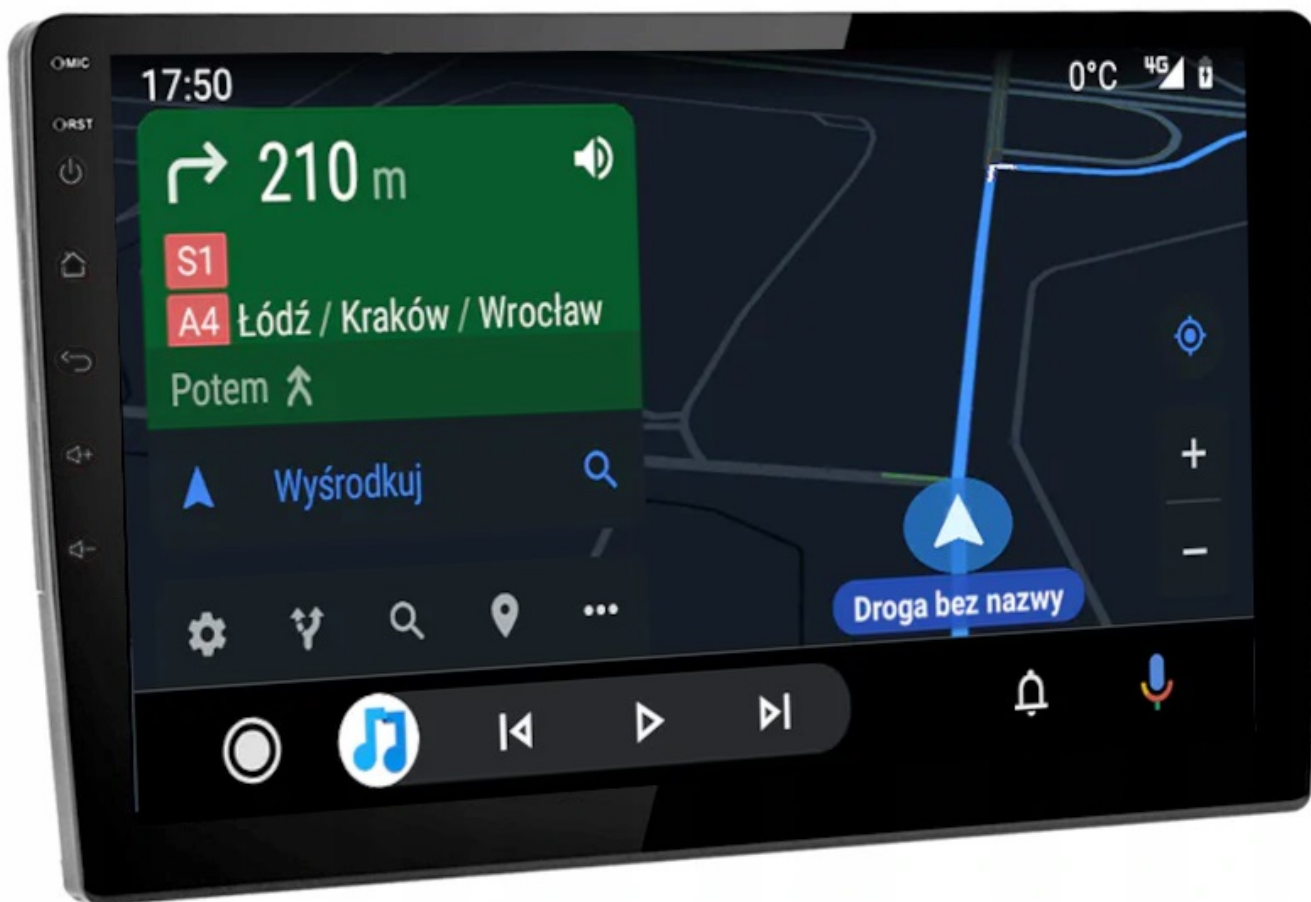

–NAWIGACJA:

- NAWIGACJE DO POBRANIA ZE SKLEP PLAY
- W RADIU WGRANE SĄ MAPY GOOGLE
- ZALECAMY KORZYSTANIE Z NAWIGACJI POPRZEZ ANDROID AUTO/CARPLAY CO ZDECYDOWANIE POPRAWIA SZYBKOŚĆ OBSŁUGI APLIKACJI ORAZ USTAWIENIA TRASY DODATKOWO WYŚWIETLA BIEŻĄCE INFORMACJE O KORKACH ANALIZUJĄC CZAS DOJAZDU, WYMAGANE POŁĄCZENIE Z TELEFONEM
- ANTENA GPS W ZESTAWIE DO NAWIGACJI OFFLINE
- MOŻLIWOŚĆ KORZYSTANIA Z TAKICH NAWIGACJI JAK:
  - YANOSIK
  - MAPY GOOGLE
  - AUTOMAPA
  - HERE
  - IGO