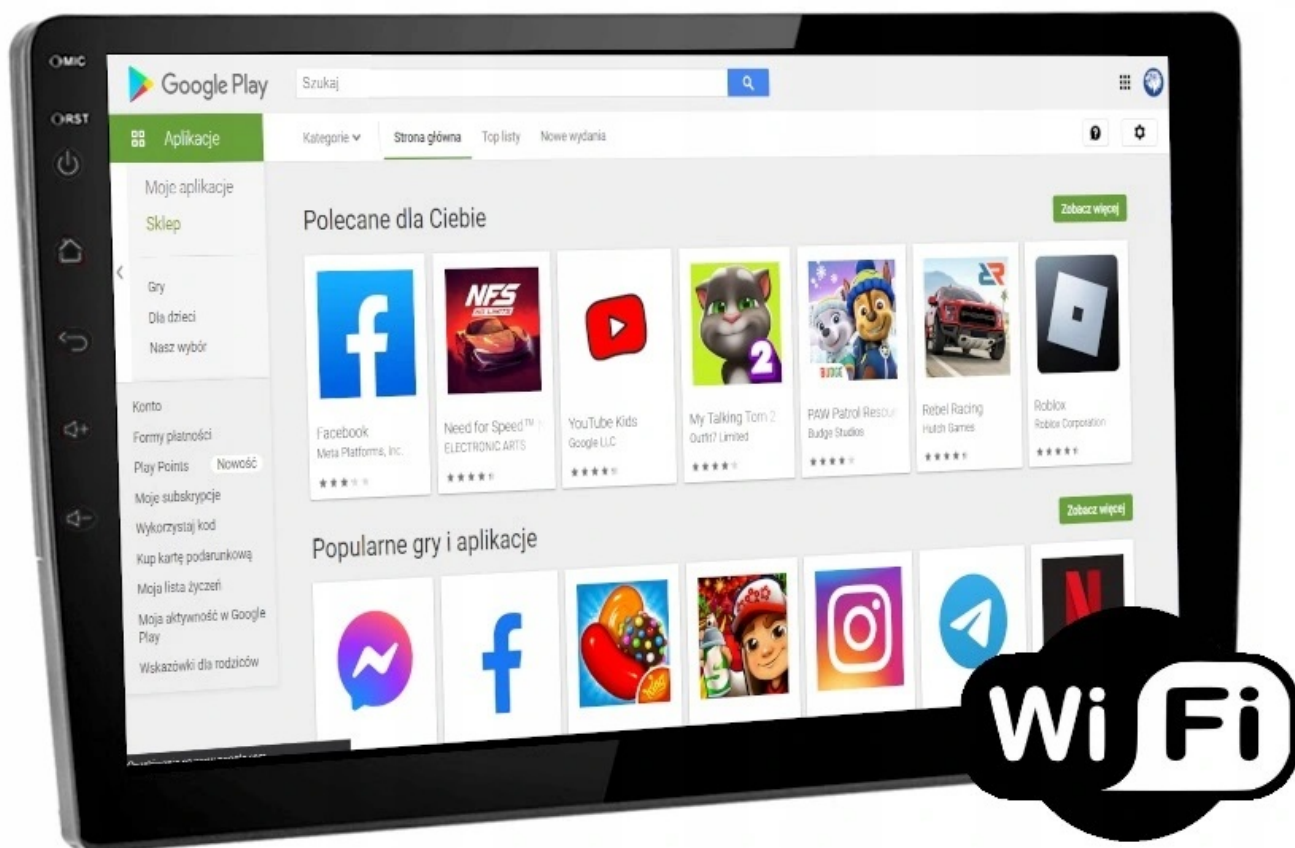

–NAWIGACJA:

- NAWIGACJE DO POBRANIA ZE SKLEP PLAY
- W RADIU WGRANE SĄ MAPY GOOGLE
- ZALECAMY KORZYSTANIE Z NAWIGACJI POPRZEZ ANDROID AUTO/CARPLAY CO ZDECYDOWANIE POPRAWIA SZYBKOŚĆ OBSŁUGI APLIKACJI ORAZ USTAWIENIA TRASY DODATKOWO WYŚWIETLA BIEŻĄCE INFORMACJE O KORKACH ANALIZUJĄC CZAS DOJAZDU, WYMAGANE POŁĄCZENIE Z TELEFONEM
- ANTENA GPS W ZESTAWIE DO NAWIGACJI OFFLINE
- MOŻLIWOŚĆ KORZYSTANIA Z TAKICH NAWIGACJI JAK:
 - YANOSIK
 - MAPY GOOGLE
 - AUTOMAPA
 - HERE
 - IGO