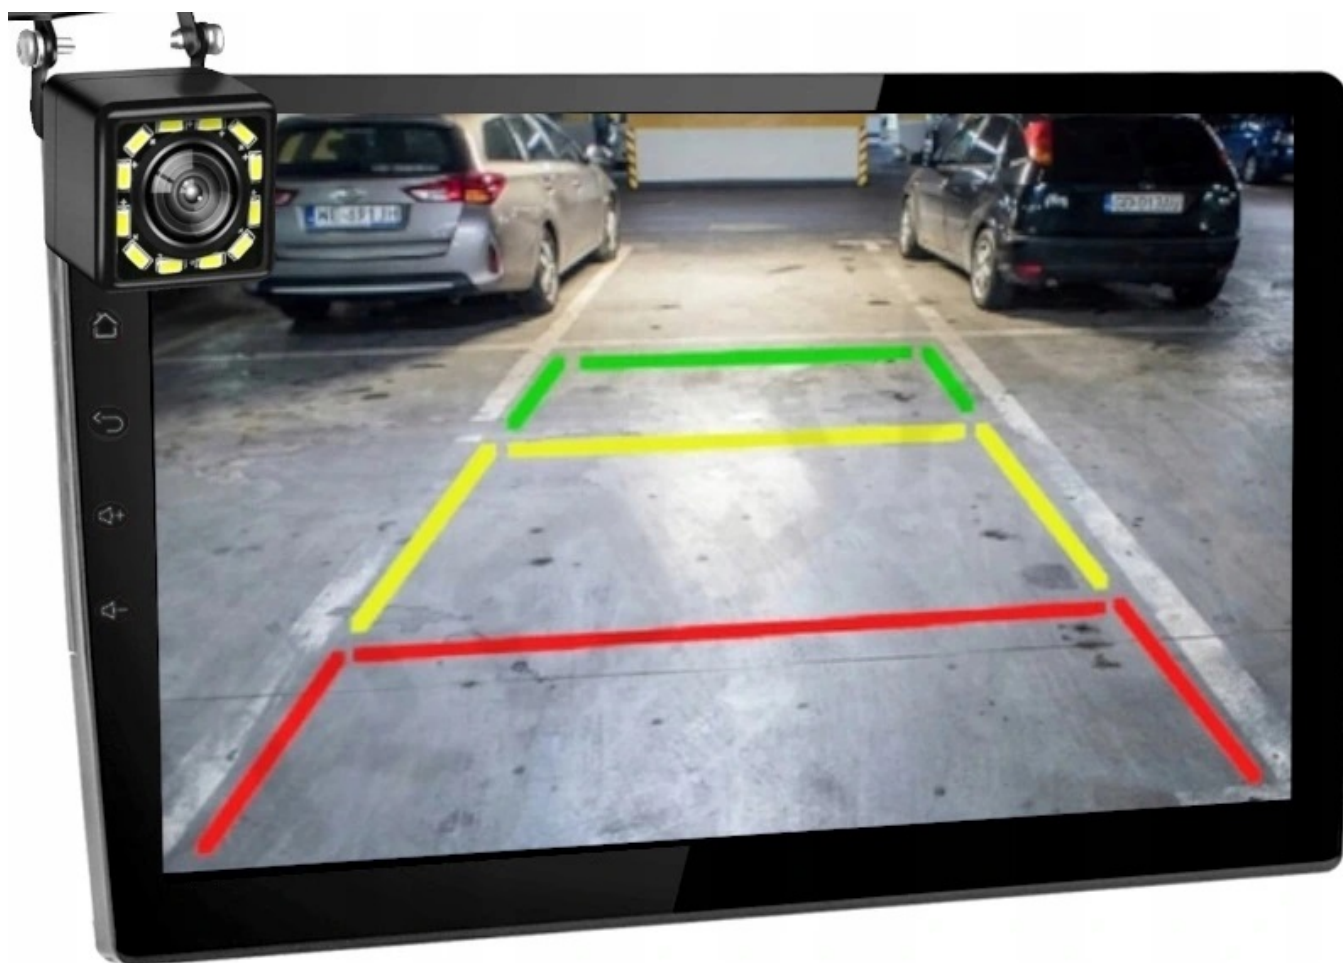

→KAMERA COFANIA:

- AUTOMATYCZNE URUCHOMIENIE KAMERY COFANIA PO WRZUCENIU BIEGU WSTECZNEGO NA PEWNO UŁATWIĄ PARKOWANIE NIE JEDNEMU KIEROWCY
- DO DOKUPIENIA NA NASZYCH AUKCJACH