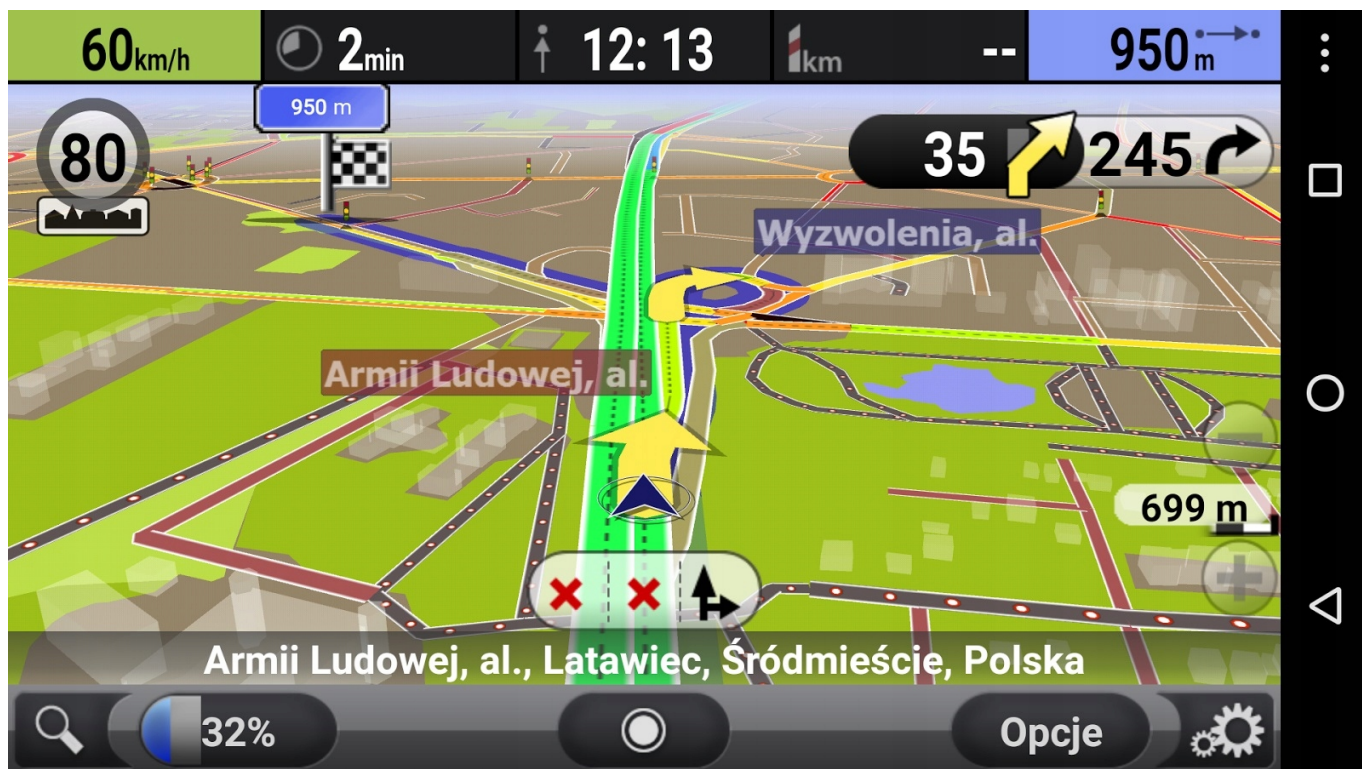

- APLIKACJA MOBILNA OPRACOWANA PRZEZ GOOGLE W CELU ODZWIERCIEDLENIA FUNKCJI URZĄDZENIA Z SYSTEMEM ANDROID, TAKIEGO JAK SMARTFON, NA PANELU RADIA. OBSŁUGA MAP GOOGLE, SPOTIFY, YOUTUBE

→APPLE CAR PLAY IOS:

- APPLE CARPLAY TO FORMA LEPSZEJ INTEGRACJI SMARTFONA Z SAMOCHODEM. DZIĘKI POSIADANIU TEGO SYSTEMU WSZYSTKO ZDAJE SIĘ BYĆ PROSZTZE I BARDZIEJ INTUICYJNE. JEST TO STANDARD APPLE, KTÓRY UMOŻLIWIA, ABY RADIO SAMOCHODOWE LUB RADIOODTWARZACZ BYŁY WYŚWIETLACZEM I KONTROLEREM DLA URZĄDZENIA Z SYSTEMEM IOS. OPCJA JES DOSTĘPNA DLA WSZYSTKICH MODELACH IPHONE'ÓW (OD WERSJI 5 IOS 7.1)