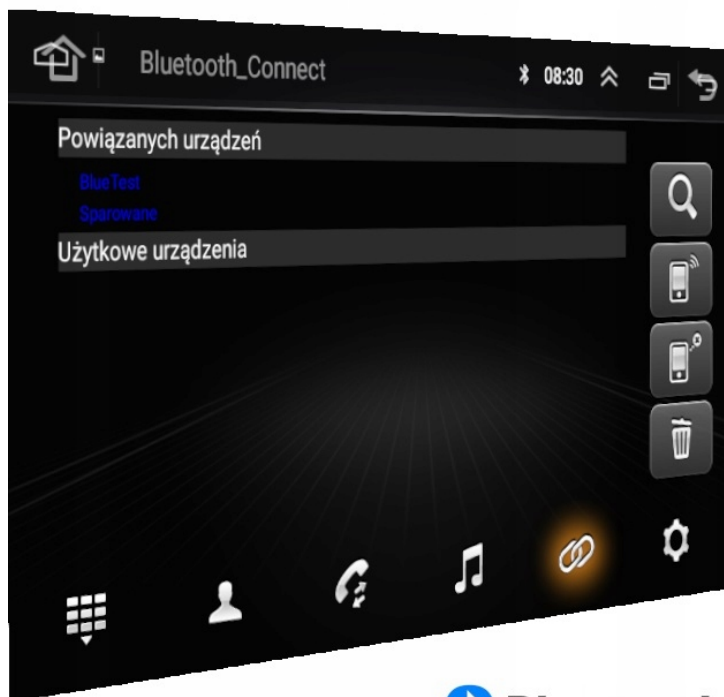

Opis produktu

BMW E46 1998-2005

RADIO-NAWIGACJA SAMOCHODOWA PRZEZNACZONA DO MARKI:

–BMW E46 1998-2005

- POLSKA WERSJA JĘZYKOWA SYSTEMU **ANDROID 13** ORAZ NAWIGACJI
- RADIO **FM/RDS**
- WYŚWIETLACZ DOTYKOWY **7 CALI**
- ROZDZIELCZOŚĆ: **1024X600 HD**
- POŁĄCZENIE **BLUETOOTH** - ODTWARZANIE MUZYKI Z YOUTUBE, SPOTIFY
- PORT **2XUSB**,
- MOC **4X50W DSP**
- OBSŁUGA **CANBUS**
- **NAWIGACJA POLSKI - EUROPY** WGRANA W RADIU
- **FUNKCJA** KAMERY COFANIA
- MOŻLIWOŚĆ USTAWIENIA WŁASNEJ TAPETY
- **PODŚWIETLENIE GUZIKÓW** 7 DO WYBORU
- OBSŁUGA **DAB+** (**OPCJA DO DOKUPIENIA**)
- OBSŁUGA **OBD2** (**OPCJA DO DOKUPIENIA**)
- PROCESOR **ARM CORTEX A55 8x1,6GHz**
- RAM **4GB** ROM **64GB**
- ODTWARZACZ **FULL HD**
- **STEROWANIE Z KIEROWNICY** (PRZYPIŚCIE W APLIKACJI RADIA)
- REJESTRATOR JAZDY DVR ADAS (**OPCJA DO DOKUPIENIA**)
- WBUDOWANE **WIFI, MODEN NA KARTĘ SIM**
- PODŁĄCZENIE **PLUG&PLAY** (**ZALEŻNE OD WERSJI**)
- **WYSZUKIWARKA GŁOSOWA**
- **ANDROID AUTO** PRZEWODOWO/BEZPRZEWODOWO
- **CARPLAY** PRZEWODOWO/BEZPRZEWODOWO

→ DEDYKOWANE

□ BMW E46 1998-2005

→ OBSŁUGA STEROWANIA Z KIEROWNICY

→ PASUJE W MIEJSCE FABRYCZNEGO RADIA 1 DO 1

→ WYCIĄGAMY STARE RADIO NOWE MONTUJE W JEGO MIEJSCE

→ JEŻELI W TWOIM AUCIE BYŁA FABRYCZNA NAWIGACJA, MUSISZ DOKUPIĆ MULTIMEDIALNY KABEL W CENIE 250ZŁ. PODŁĄCZENIE RADIA ZNAJDUJE SIĘ W BAGAŻNIKU

→ NIE OBSŁUGUJE FABRYCZNEGO NAGŁOŚNIENIA DSP NA SAMYM ŚWIATŁOWODZIE

–SYSTEM AUDIO 4X50W DSP

- MOC WZMACNIACZA 4X50W DAJE DOBRE BRZMIENIE ORAZ CZYSTY DŹWIĘK BEZ SZUMÓW ORAZ ZAKŁÓCEŃ.
- ROZBUDOWANY EQUALIZER W PORÓWNANIU Z TAŃSZYMI MODELAMI
- WBUDOWANY EQUALIZER Z USTAWIENIEM ORAZ KOREKCJĄ DŹWIĘKU ZAPEWNIĄ DOBRĄ JAKOŚĆ JUŻ PRZY STANDARDOWYCH GŁOŚNIKACH SAMOCHODOWYCH
- ZDECYDOWANIE MOCNIEJSZE BRZMIENIE DZIĘKI SYSTEMOWI AUDIO DSP

 **Bluetooth**

→BLUETOOTH 5.0+

- ROZMOWY TELEFONICZNE,
- KSIĄŻA KONTAKTÓW,
- KŁAWIATURA NUMERYCZNA,
- ODBIERANIE-WYKONYWANIE POŁĄCZEŃ Z PANELU RADIA,
- ODTWARZANIE MUZYKI YOUTUBE SPOTIFY

□MIKROFON ZEWNĘTRZNY W ZESTAWIE□