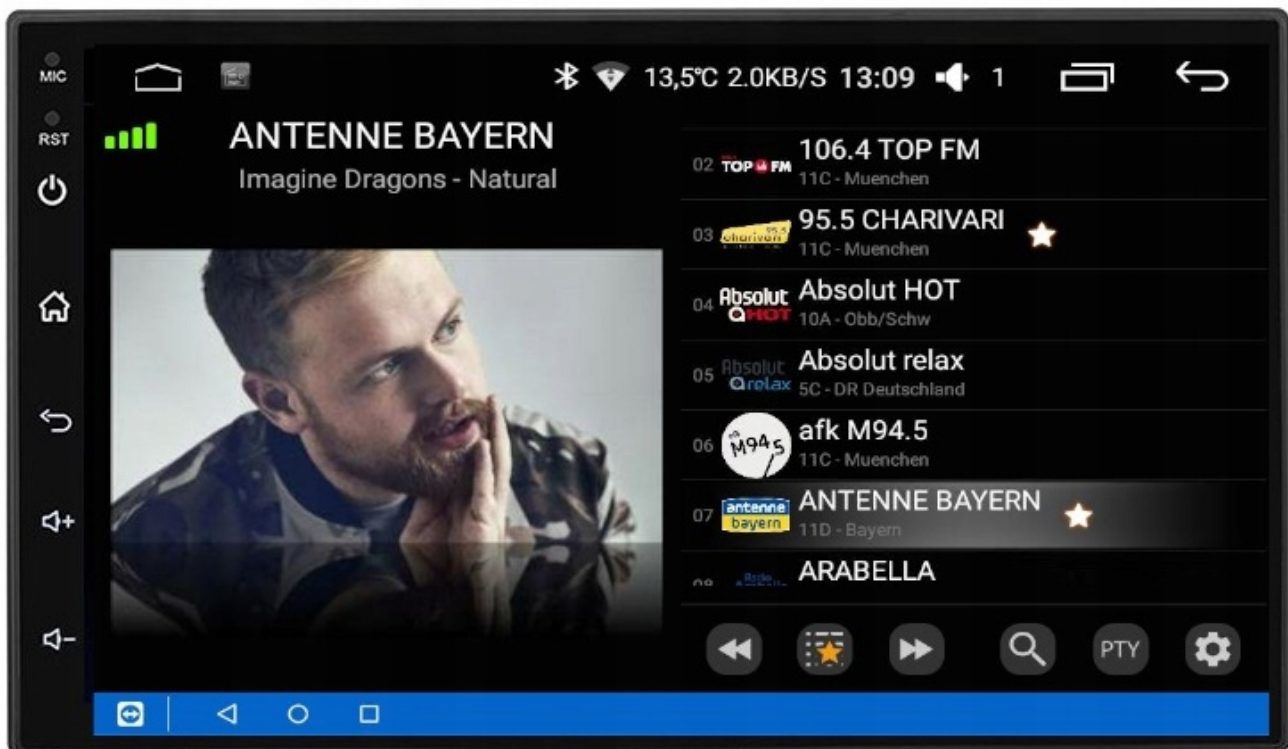

–WBUDOWANE WIFI

-POLSKIE MENU

- SYSTEM ANDROID W POLSKIEJ WERSJI JĘZYKOWEJ DO WYBORU RÓWNIEŻ INNE JĘZYKI
- POLSKI SERWIS
- POLSKA INSTRUKCJA OBSŁUGI
- TOWAR W POLSKIM MAGAZYNIE

-BLUETOOTH 4.0+

- ROZMOWY TELEFONICZNE,
- KSIĄŻA KONTAKTÓW,
- KLAWIATURA NUMERYCZNA,
- ODBIERANIE-WYKONYWANIE POŁĄCZEŃ Z PANELU RADIA.
- ODTWARZANIE MUZYKI YOUTUBE SPOTIFY

□MOŻLIWOŚĆ PODPIĘCIA MIKROFONU ZEWNĘTRZNEGO□

-DAB+

- RADIO CYFROWE DAB+ NOWA CYFROWA TECHNOLOGIA
- ŁATWOŚĆ ODNAJDYWANIA STACJI
- WYBORÓW DOKONUJE SIĘ PO NAZWACH STACJI, A NIE TYLKO CZĘSTOTLIWOŚCIACH
- WIĘKSZY WYBÓR KANAŁÓW
- NOWA TECHNOLOGIA ZNACZNIE POSZERZA UDOSTĘPNIANĄ OFERTĘ PROGRAMOWĄ
- ŁATWA OBSŁUGA
- NAWIGACJA OGRANICZA SIĘ DO JEDNEGO PRZYCISKU
- CZYSTY, BEZSZUMOWY DŹWIĘK, NIE ULEGA ZNIEKSZTAŁCENIOM
- I ZAKŁÓCENIOM, TAKŻE W RUCHU
- PLANOWANIE ODSŁUCHU
- POZWALA NA ZAPROGRAMOWANIE ODSŁUCHU LUB NAGRANIA AUDYCJI NAWET TYDZIEŃ PRZED ICH EMISJĄ
- POZWALA NA PRZESYŁANIE TEKSTÓW, OBRAZKÓW, POKAZÓW SLAJDÓW