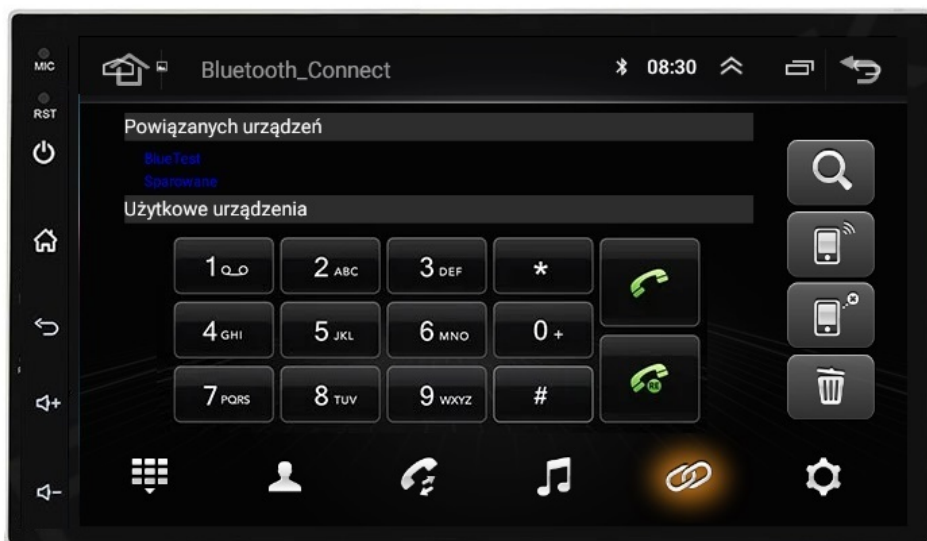

–SYSTEM ANDROID 13

- RADIO PRACUJE NA SYSTEMIE ANDROID DZIĘKI CZEMU DAJE WIELE MOŻLIWOŚCI, INSTALOWANIE APLIKACJI, GIER, NAWIGACJI.

WSZYSTKIE APLIKACJE DOSTĘPNE W SKLEPIE PLAY

–SPECYFIKACJA:

- PROCESOR: **8 RDZENIOWY OCTACORE CORTEX A53 2.6GHz**
- RAM: **4GB PAMIĘĆ OPERACYJNA**
- ROM: **64GB PAMIĘĆ WEWNĘTRZNA**
- EKRAAN: **7 CALI IPS 1024X600**
- MOC: **4X50W DSP**

–WBUDOWANE WIFI

-POLSKIE MENU

- SYSTEM ANDROID W POLSKIEJ WERSJI JĘZYKOWEJ DO WYBORU RÓWNIEŻ INNE JĘZYKI
- POLSKI SERWIS
- POLSKA INSTRUKCJA OBSŁUGI
- TOWAR W POLSKIM MAGAZYNIE

-BLUETOOTH 4.0+

- ROZMOWY TELEFONICZNE,
- KSIĄŻA KONTAKTÓW,
- KLAWIATURA NUMERYCZNA,
- ODBIERANIE-WYKONYWANIE POŁĄCZEŃ Z PANELU RADIA.
- ODTWARZANIE MUZYKI YOUTUBE SPOTIFY

□MOŻLIWOŚĆ PODPIĘCIA MIKROFONU ZEWNĘTRZNEGO□

-DAB+

- RADIO CYFROWE DAB+ NOWA CYFROWA TECHNOLOGIA
- ŁATWOŚĆ ODNAJDYWANIA STACJI
- WYBORÓW DOKONUJE SIĘ PO NAZWACH STACJI, A NIE TYLKO CZĘSTOTLIWOŚCIACH
- WIĘKSZY WYBÓR KANAŁÓW
- NOWA TECHNOLOGIA ZNACZNIE POSZERZA UDOSTĘPNIANĄ OFERTĘ PROGRAMOWĄ
- ŁATWA OBSŁUGA
- NAWIGACJA OGRANICZA SIĘ DO JEDNEGO PRZYCISKU
- CZYSTY, BEZSZUMOWY DŹWIĘK, NIE ULEGA ZNIEKSZTAŁCENIOM
- I ZAKŁÓCENIOM, TAKŻE W RUCHU
- PLANOWANIE ODSŁUCHU
- POZWALA NA ZAPROGRAMOWANIE ODSŁUCHU LUB NAGRANIA AUDYCJI NAWET TYDZIEŃ PRZED ICH EMISJĄ
- POZWALA NA PRZESYŁANIE TEKSTÓW, OBRAZKÓW, POKAZÓW SLAJDÓW