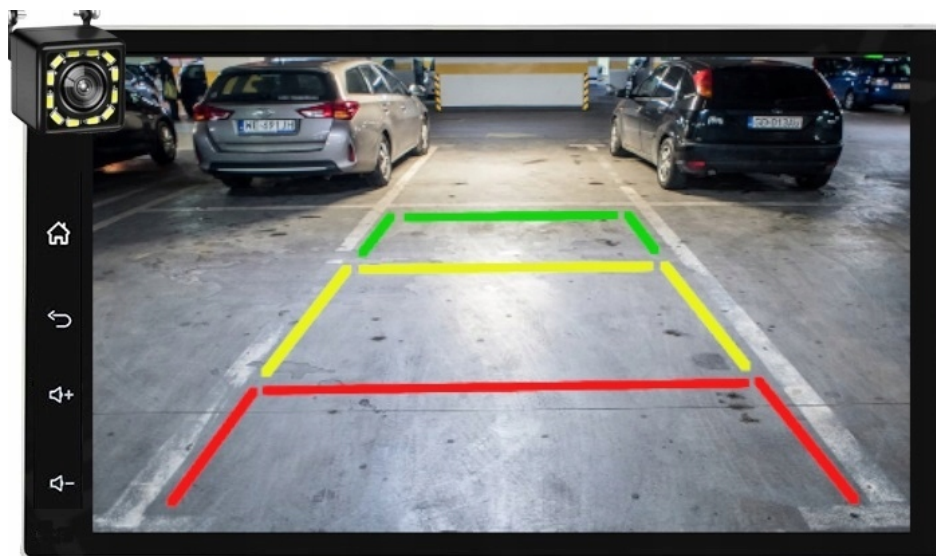

- RADIO PASUJE DO WERSJI STANDARDOWEJ BEZ NAGŁOŚNIENIA TYPU: ACTIV SYSTEM
- MASZ WĄTPLIWOŚĆ WYŚLIJ ZDJĘCIE KOSTEK PRZED ZAKUPEM

→KAMERA COFANIA:

- AUTOMATYCZNE URUCHOMIENIE KAMERY COFANIA PO WRZUCENIU BIEGU WSTECZNEGO NA PEWNO UŁATWIĄ PARKOWANIE NIE JEDNEMU KIEROWCY

☐DO DOKUPIENIA NA NASZYCH AUKCJACH☐