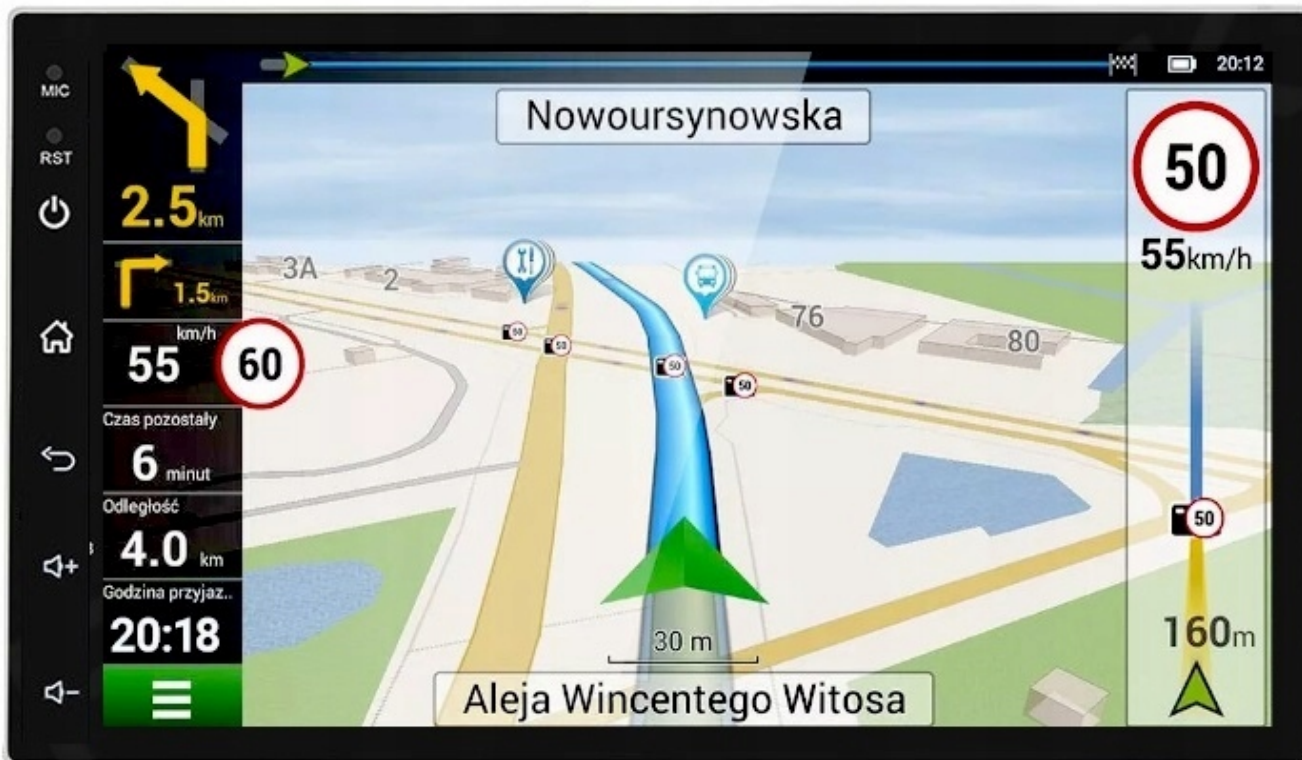

-NAWIGACJA:

- WGRANE MAPY POLSKI ORAZ EUROPY Z POLSKIM LEKTOREM
- ANTENA GPS W ZESTAWIE DO NAWIGACJI OFFLINE
- MOŻLIWOŚĆ KORZYSTANIA Z TAKICH NAWIGACJI JAK:
  - YANOSIK
  - MAPY GOOGLE
  - AUTOMAPA