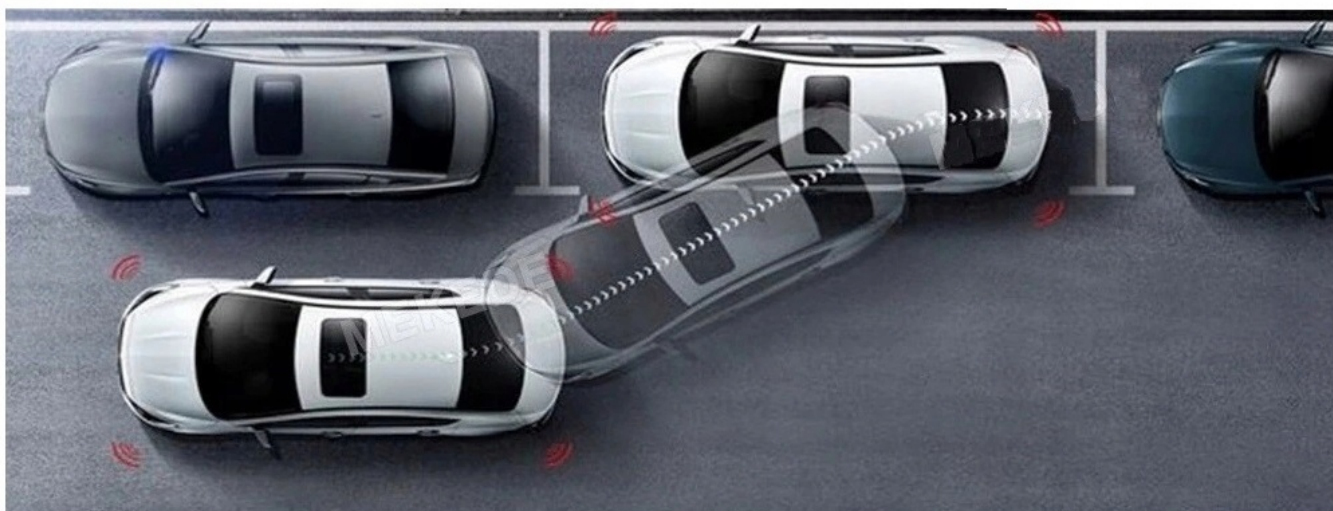

- RADIO PASUJE DO WERSJI STANDARDOWEJ BEZ NAGŁOŚNIENIA TYPU: ACTIV SYSTEM
- MASZ WĄTPLIWOŚĆ WYŚLIJ ZDJĘCIE KOSTEK PRZED ZAKUPEM

→KAMERA COFANIA:

- AUTOMATYCZNE URUCHOMIENIE KAMERY COFANIA PO WRZUCENIU BIEGU WSTECZNEGO NA PEWNO UŁATWIĄ PARKOWANIE NIE JEDNEMU KIEROWCY

☐DO DOKUPIENIA NA NASZYCH AUKCJACH☐