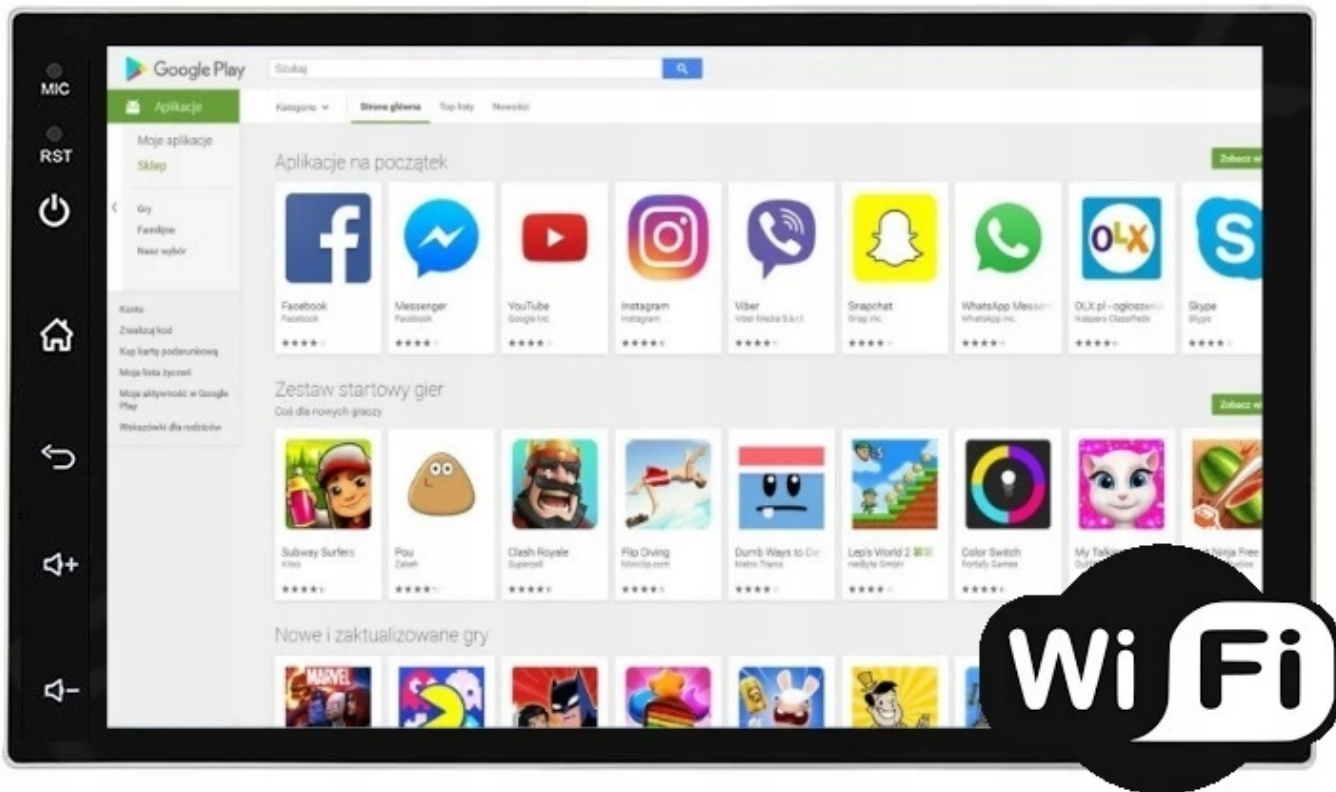

-WBUDOWANE WIFI

- MOŻLIWOŚĆ PRZEGLĄDANIA INTERNETU DZIĘKI WBUDOWANEMU WIFI
- WYSTARCZY UDOSTĘPNIĆ INTERNET Z TELEFONU ABY KORZYSTAĆ APLIKACJI INTERNETOWYCH:
- YOUTUBE
- SPOTIFY
- MAPY GOOGLE
- MOZILLA
- YANOSIK