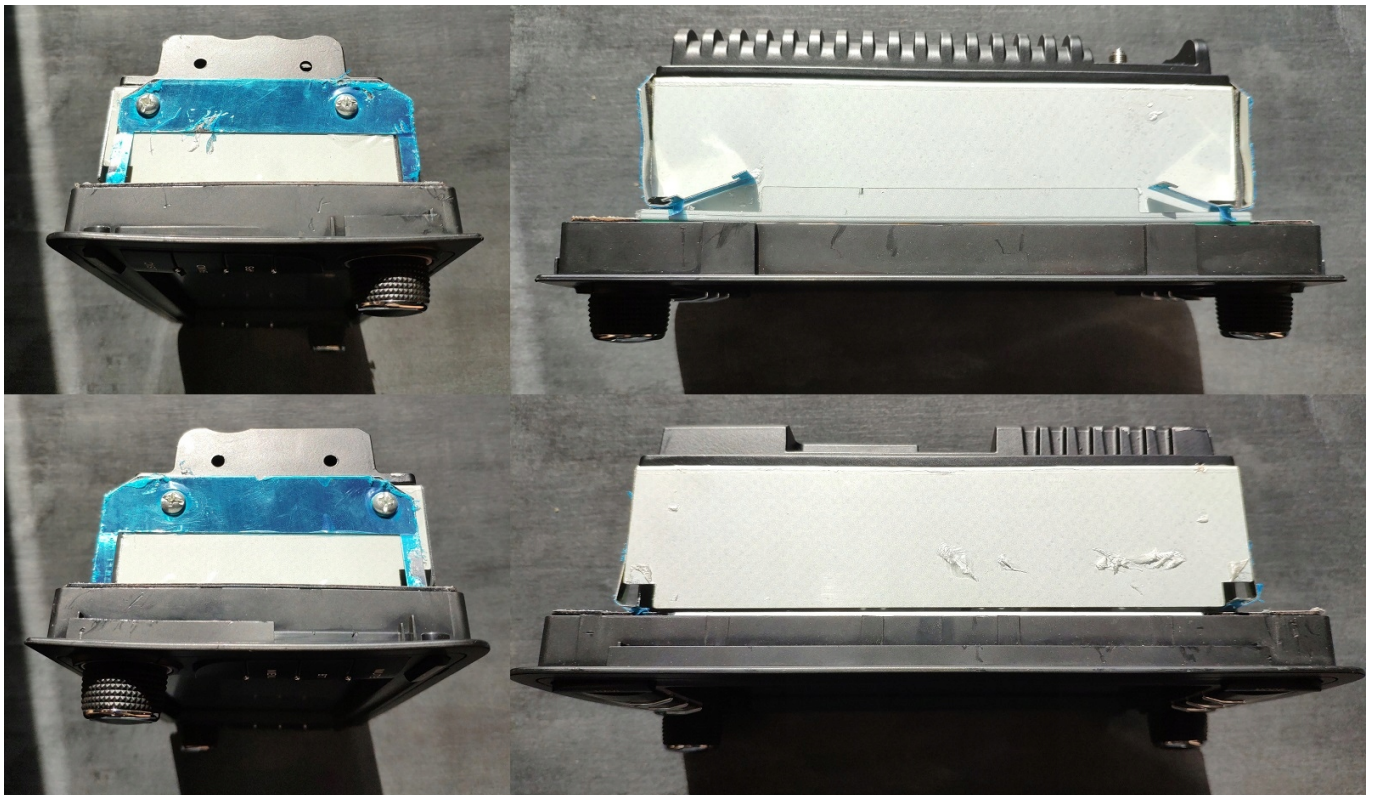

Cena	519,99 zł
Numer katalogowy	662/NOT
Kod producenta	Q8
Kod EAN	5904316110680

Opis produktu

☐ RADIO PO ZWROCIE, POSIADA DELIKATNE ŚLADY MONTAŻU, NA OBUDOWIE WYŚWIETLACZA, JAK NA ZDJĘCIU. FOLIA NA EKRANIE, ZESTAW JEST W PEŁNI KOMPLETNY I SPRAWNY. ☐