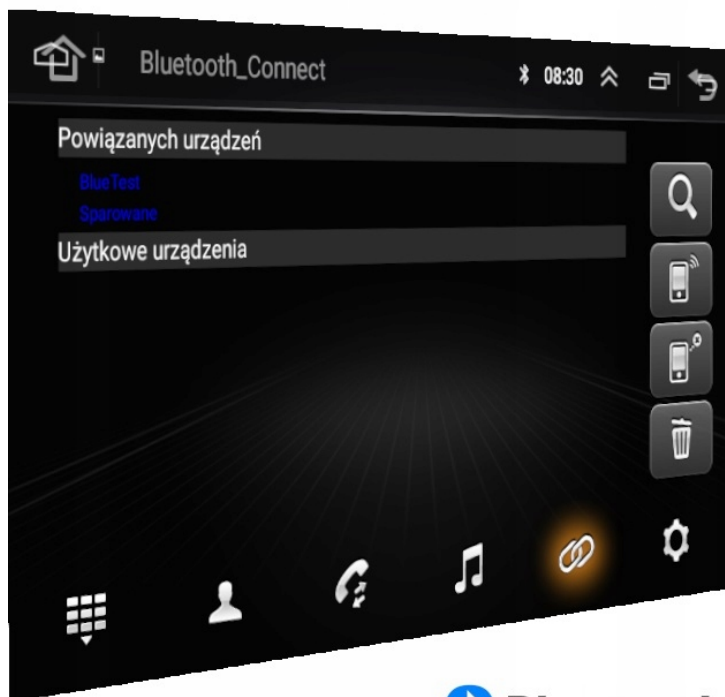

 **Bluetooth**

→BLUETOOTH 4.0+

- ROZMOWY TELEFONICZNE,
- KSIĄŻA KONTAKTÓW,
- KLAWIATURA NUMERYCZNA,
- ODBIERANIE-WYKONYWANIE POŁĄCZEŃ Z PANELU RADIA,
- ODTWARZANIE MUZYKI YOUTUBE SPOTIFY
- MIKROFON ZEWNĘTRZNY W ZESTAWIE