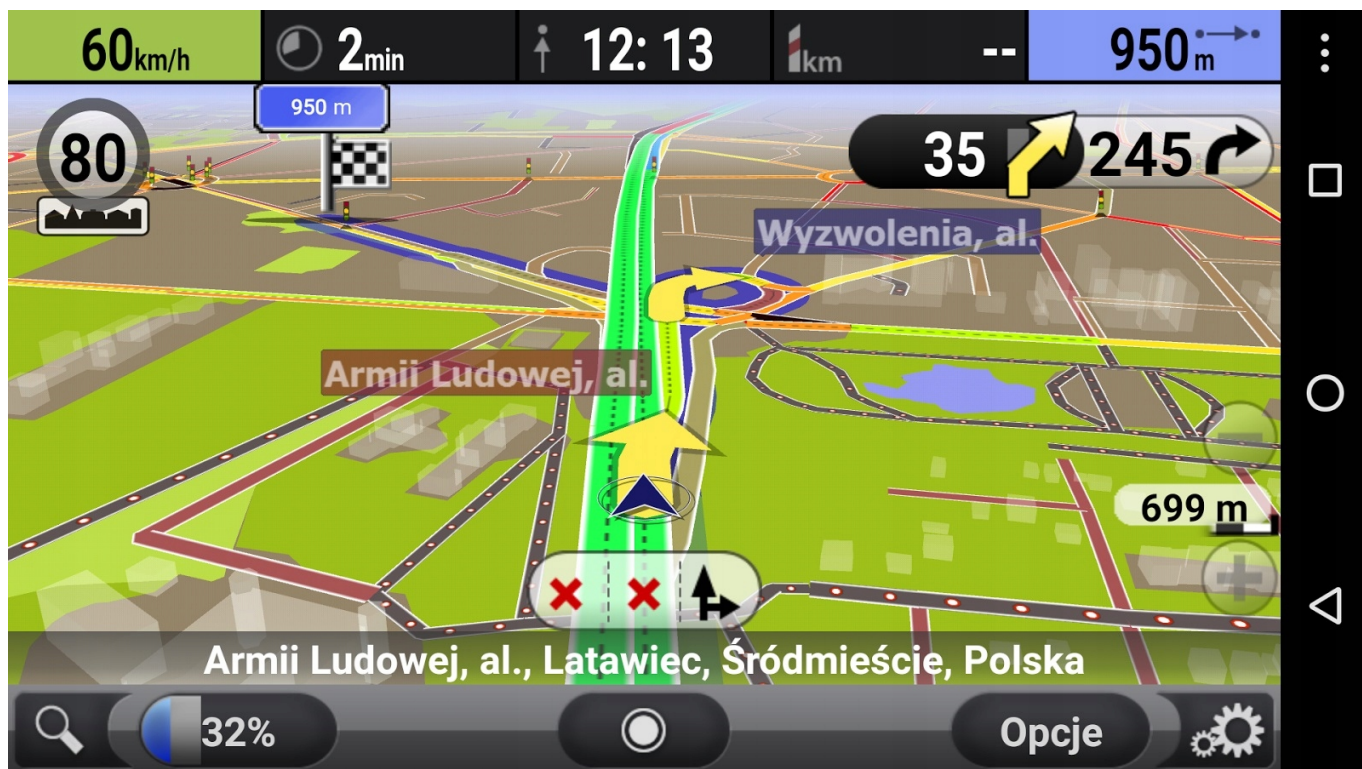

–KAMERA COFANIA:

- AUTOMATYCZNE URUCHOMIENIE KAMERY COFANIA PO WRZUCENIU BIEGU WSTECZNEGO NA PEWNO UŁATWIA PARKOWANIE NIE JEDNEMU KIEROWCY

→ANDROID AUTO:

- APLIKACJA MOBILNA OPRACOWANA PRZEZ GOOGLE W CELU ODZWIERCIEDLENIA FUNKCJI URZĄDZENIA Z SYSTEMEM ANDROID, TAKIEGO JAK SMARTFON, NA PANELU RADIA. OBSŁUGA MAP GOOGLE, SPOTIFY, YOUTUBE

→APPLE CAR PLAY IOS:

- APPLE CARPLAY TO FORMA LEPSZEJ INTEGRACJI SMARTFONA Z SAMOCHODEM. DZIĘKI POSIADANIU TEGO SYSTEMU WSZYSTKO ZDAJE SIĘ BYĆ PROSZTZE I BARDZIEJ INTUICYJNE. JEST TO STANDARD APPLE, KTÓRY UMOŻLIWIA, ABY RADIO SAMOCHODOWE LUB RADIOODTWARZACZ BYŁY WYŚWIETLACZEM I KONTROLEREM DLA URZĄDZENIA Z SYSTEMEM IOS. OPCJA JES DOSTĘPNA DLA WSZYSTKICH MODELACH IPHONE'ÓW (OD WERSJI 5 IOS 7.1)