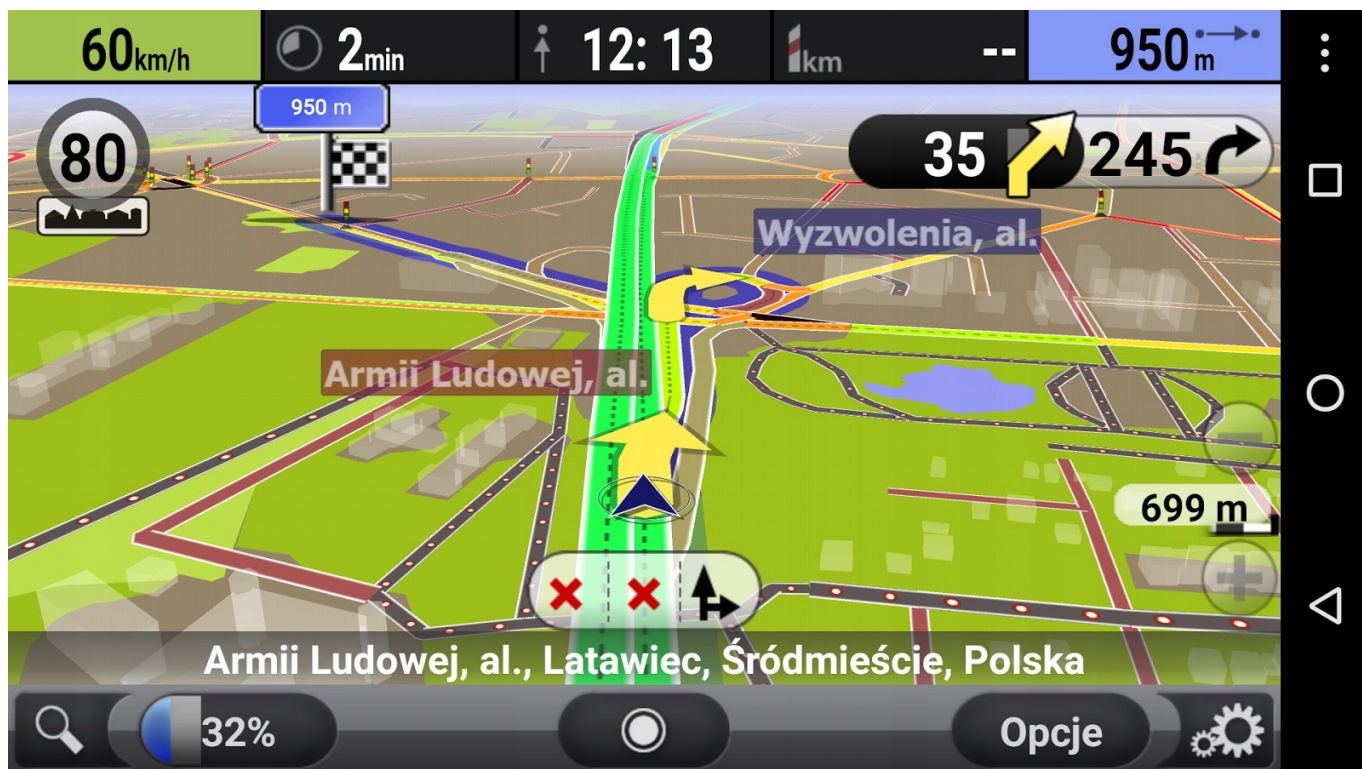

→NAWIGACJA:

- WGRANE MAPY GOOGLE
- ANTENA GPS W ZESTAWIE DO NAWIGACJI OFFLINE

→MOŻLIWOŚĆ KORZYSTANIA Z TAKICH NAWIGACJI JAK:

- MAPY GOOGLE
- YANOSIK
- AUTOMAPA
- HERE
- iGO
- SYGIC

DARMOWE NAWIGACJE DO POBRANIA ZE SKLEP PLAY