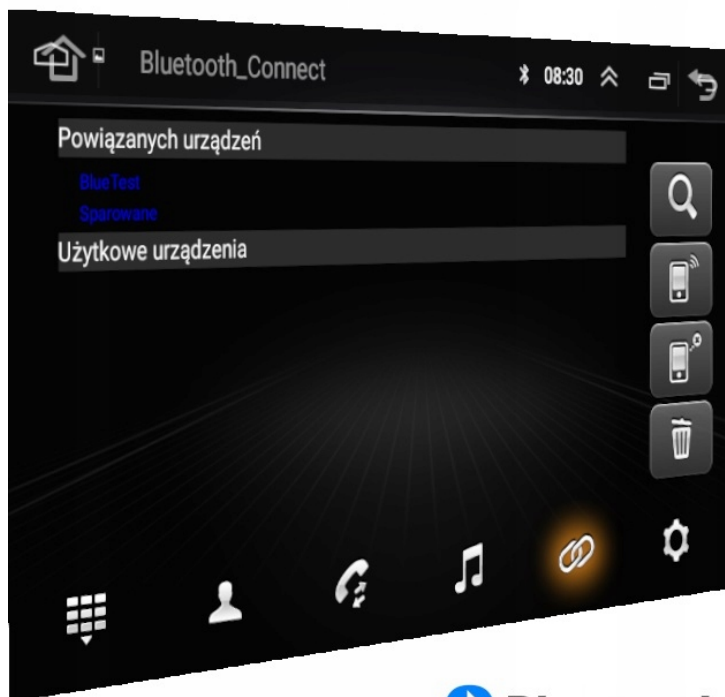

Bluetooth

→BLUETOOTH 4.0+

- ROZMOWY TELEFONICZNE,
- KSIĄŻA KONTAKTÓW,
- KLAWIATURA NUMERYCZNA,
- ODBIERANIE-WYKONYWANIE POŁĄCZEŃ Z PANELU RADIA,
- ODTWARZANIE MUZYKI YOUTUBE SPOTIFY
- MIKROFON ZEWNĘTRZNY W ZESTAWIE