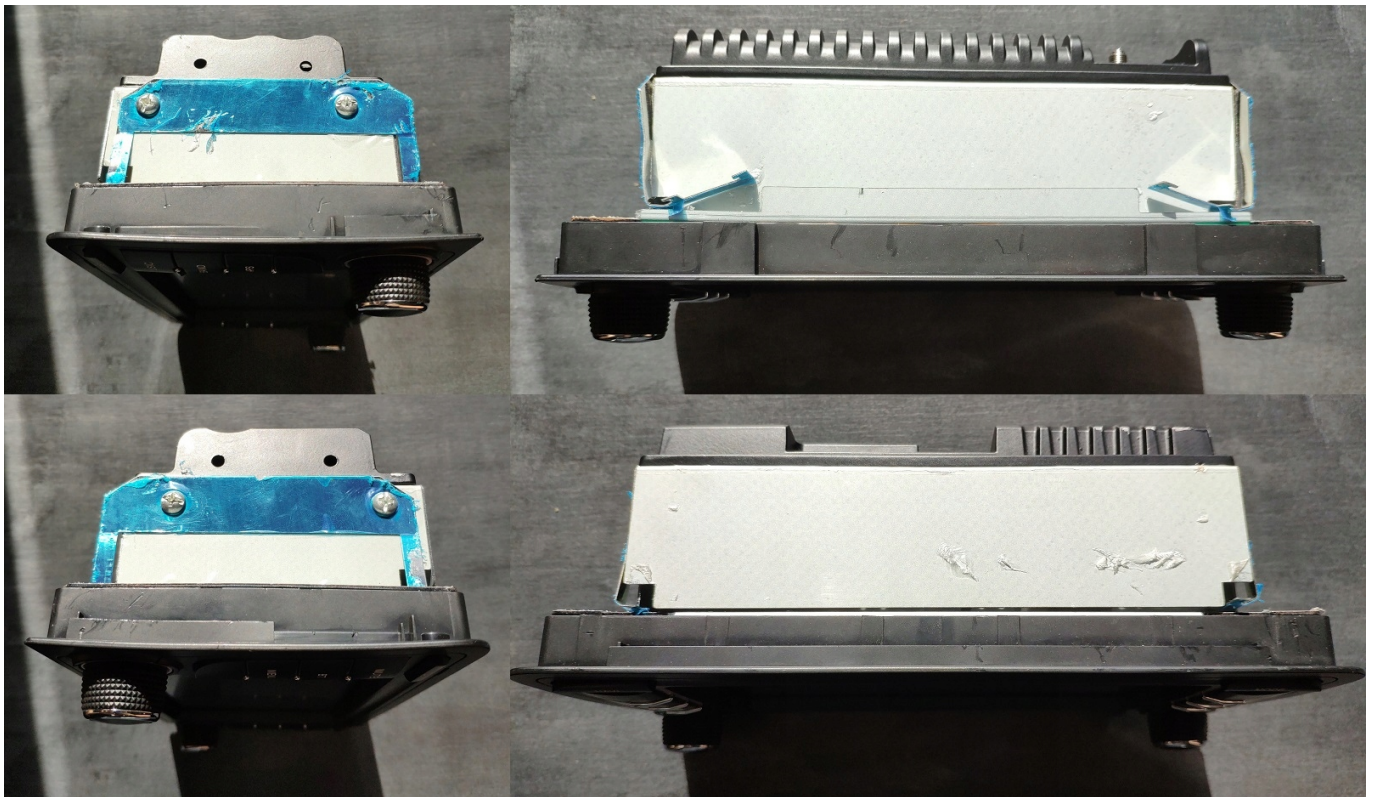

### Opis produktu

□ RADIO PO ZWROCIE, POSIADA DELIKATNE ŚLADY MONTAŻU, NA OBUDOWIE WYŚWIETLACZA, JAK NA ZDJĘCIU. FOLIA NA EKRANIE, ZESTAW JEST W PEŁNI KOMPLETNY I SPRAWNY. □

□CENA: 649,99Zł□

AUDI A3 8P 2003-2012