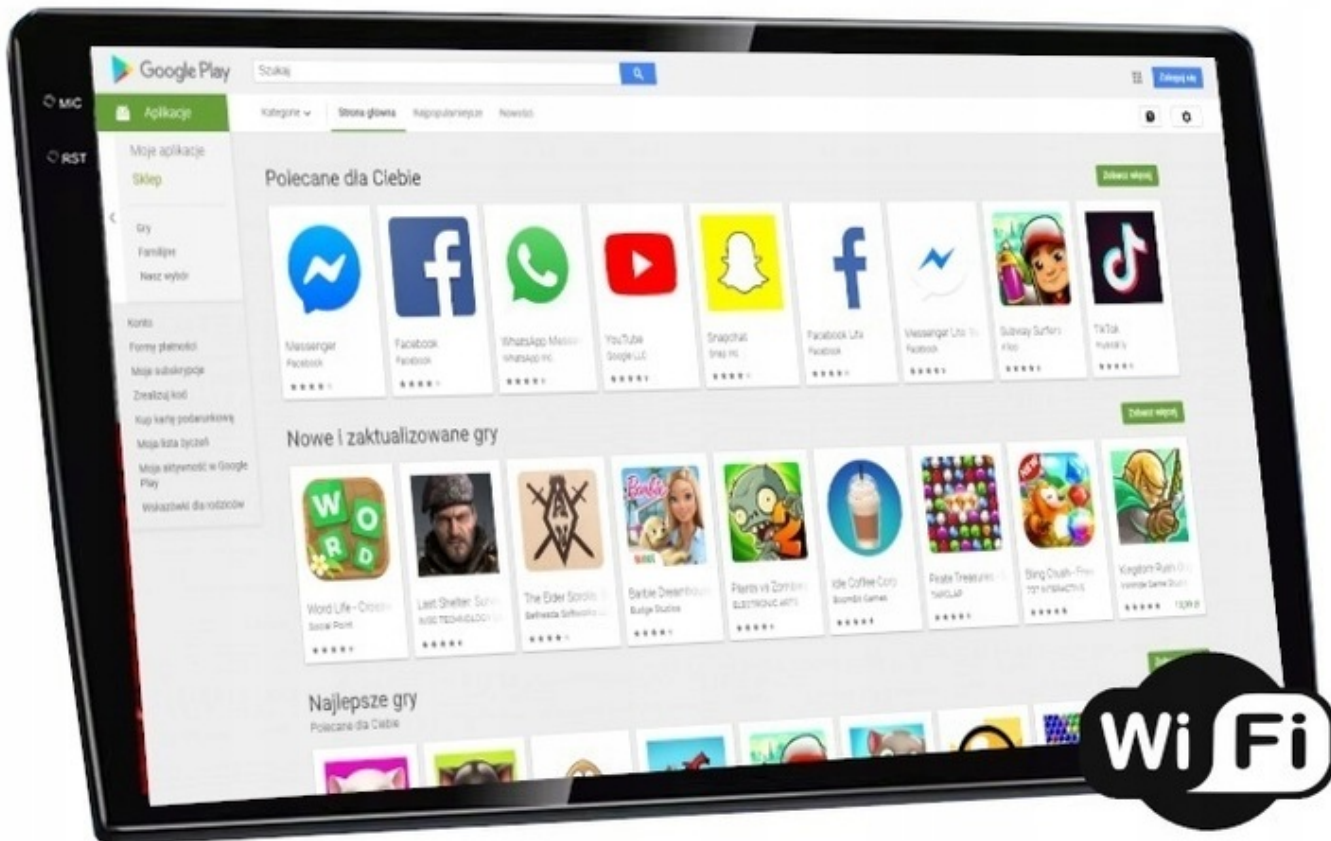

-WBUDOWANE WIFI

- MOŻLIWOŚĆ PRZEGLĄDANIA INTERNETU DZIĘKI WBUDOWANEMU WIFI
- WYSTARCZY UDOSTĘPNIĆ INTERNET Z TELEFONU ABY KORZYSTAĆ APLIKACJI INTERNETOWYCH:
- MOŻLIWOŚĆ KORZYSTANIA Z APLIKACJI GIER JAK NA SMARTFONIE
- WGRANY SKLEP PLAY Z MOŻLIWOŚCIĄ INSTALACJI, APLIKACJI