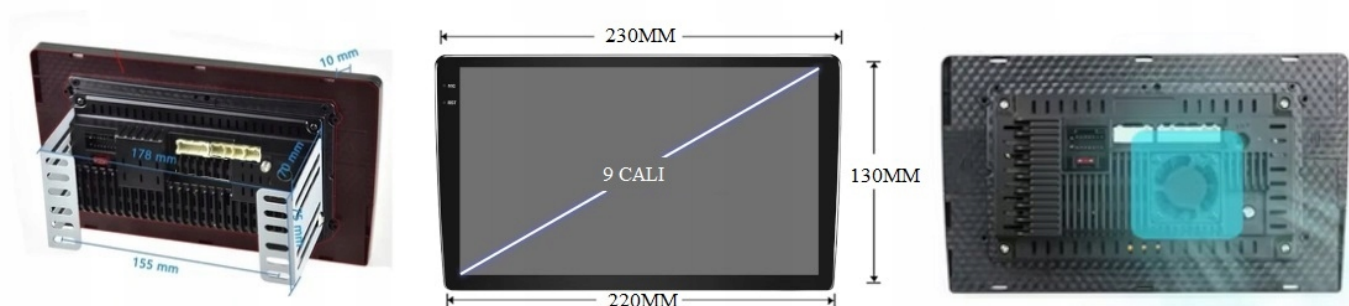

☐CENA: 769,99Zł☐

UNIWERSALNA RADIO NAWIGACJA SAMOCHODOWA 2 DIN

–MODEL: Q9 783

- POLSKA WERSJA JĘZYKOWA SYSTEMU **ANDROID**
- **RADIO FM AM Z FUNKCJĄ RDS**
- WYŚWIETLACZ DOTYKOWY **QLED 9 CALI**

- ROZDZIELCZOŚĆ EKRANU: **QLED 1280X720HD**
- **BLUETOOTH 5.4+**
- PORTY **2XUSB** (Z TYŁU RADIA NA KABLU)
- MOC **4X50W DSP**
- FUNKCJA **KAMERY COFANIA**
- MOŻLIWOŚĆ USTAWIENIA WŁASNEJ TAPETY/MOTYWU
- PODŚWIETLENIE GUZIKÓW - **BIAŁE**
- **OBSŁUGA DAB+** (WYMAGANY TUNER)
- **OBSŁUGA OBD2** (WYMAGANY INTERFEJS)
- **RAM 4GB ROM 64GB**
- PROCESOR **8 RDZENIOWY OCTACORE CORTEX A53 1.8GHZ**
- ODTWARZACZ FILMÓW FULL HD 4K
- STEROWANIE Z KIEROWNICY
- FUNKCJA REJSTRATORA **JAZDY DVR ANDROID**
- WBUDOWANE **WIFI**
- PODŁĄCZENIE **PLUG&PLAY**
- STEROWANIE GŁOSEM - **ASYSTENT GOOGLE**
- **SKLEP PLAY** INSTALOWANIE DOWOLNYCH APLIKACJI
- **ANDROID AUTO BEZPRZEWODOWE/PRZEWODOWE**
- **CARPLAY BEZPRZEWODOWE/PRZEWODOWE**

–WYMIARY RADIA:

- **FRONT:**
- SZEROKOŚĆ: 230MM
- WYSOKOŚĆ: 130MM
- GRUBOŚĆ 10MM
- **TYŁ PANELU:**
- SZEROKOŚĆ: 178MM
- WYSOKOŚĆ: 75MM
- RADIO MOŻNA ZAMOCOWAĆ W DEDYKOWANEJ RAMCE 9 CALI POD DANE AUTO LUB PRZY POMOCY KIESZENI 2 DIN ORAZ BŁASZEK MONTAŻOWYCH

–POLSKIE MENU

- SYSTEM ANDROID W POLSKIEJ WERSJI JĘZYKOWEJ DO WYBORU RÓWNIEŻ INNE JĘZYKI
- POLSKI SERWIS
- POLSKA INSTRUKCJA OBSŁUGI
- TOWAR Z POLSKIEGO SKLEPU

-SPECYFIKACJA:

- SYSTEM **ANDROID**
- RAM: **4GB**
- PAMIĘĆ WEWNĘTRZNA: **64GB**
- PROCESOR: **OCTACORE 8x 1.8GHz 8X 64BIT**
- MOC: **4X50W DSP**
- SIEĆ: **WIFI**
- BLUETOOTH: **5.4+ A2DP ANDROID/iOS**
- DOTYKOWY EKRAŃ **QLED 9 CALI 1280x720HD Z OBSŁUGĄ 4K**
- WZMACNIACZ: **TOSHIBA TCB001HQ**
- RADIO CHIP: **Si4755 FM\AM\RDS**
- **PLATFORMA: Allwinner 2401P**
- **DODATKOWE CHŁODZENIE WIATRAKIEM**