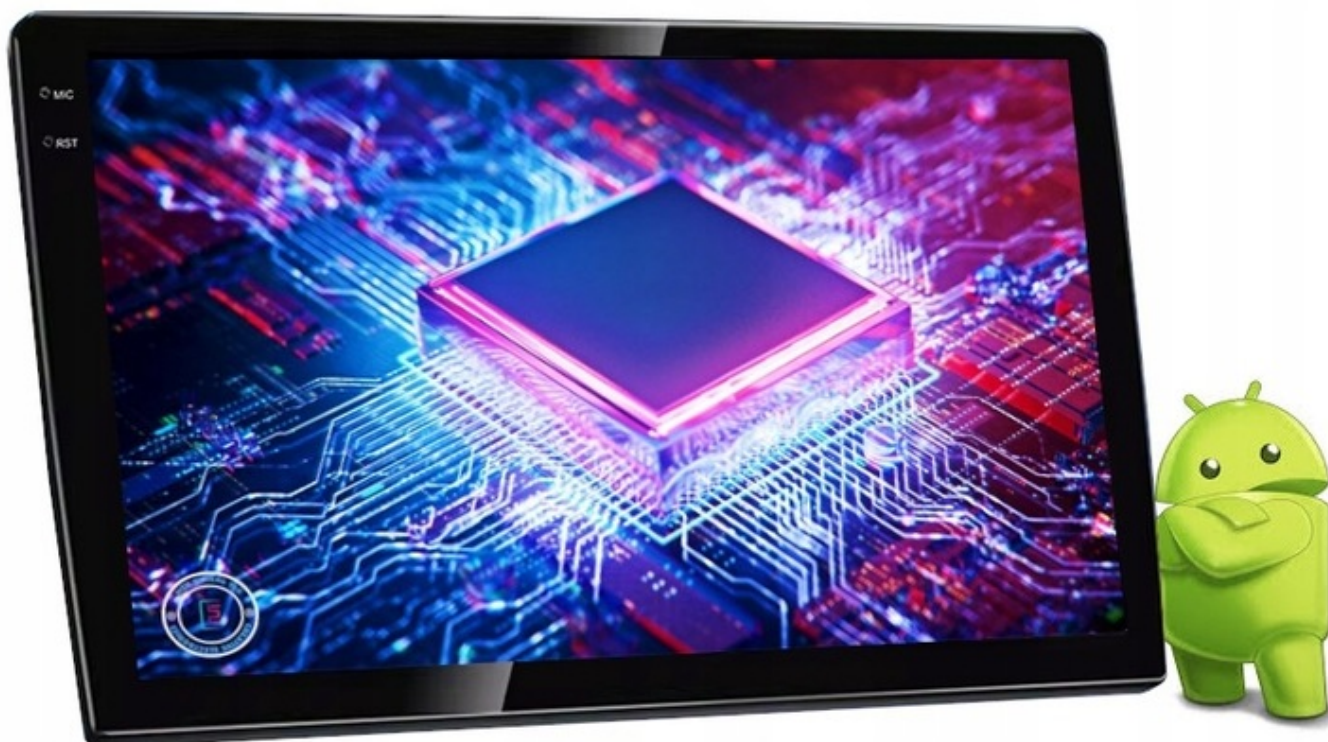

☐CENA: 769,99Zł☐

UNIWERSALNA RADIO NAWIGACJA SAMOCHODOWA 2 DIN

–MODEL: Q9 783

- POLSKA WERSJA JĘZYKOWA SYSTEMU **ANDROID**
- **RADIO FM AM Z FUNKCJĄ RDS**
- WYŚWIETLACZ DOTYKOWY **QLED 9 CALI**

- ROZDZIELCZOŚĆ EKRANU: **QLED 1280X720HD**
- **BLUETOOTH 5.4+**
- PORTY **2XUSB** (Z TYŁU RADIA NA KABLU)
- MOC **4X50W DSP**
- FUNKCJA **KAMERY COFANIA**
- MOŻLIWOŚĆ USTAWIENIA WŁASNEJ TAPETY/MOTYWU
- PODŚWIETLENIE GUZIKÓW - **BIAŁE**
- **OBSŁUGA DAB+** (WYMAGANY TUNER)
- **OBSŁUGA OBD2** (WYMAGANY INTERFEJS)
- **RAM 4GB ROM 64GB**
- PROCESOR **8 RDZENIOWY OCTACORE CORTEX A53 1.8GHZ**
- ODTWARZACZ FILMÓW FULL HD 4K
- STEROWANIE Z KIEROWNICY
- FUNKCJA REJSTRATORA **JAZDY DVR ANDROID**
- WBUDOWANE **WIFI**
- PODŁĄCZENIE **PLUG&PLAY**
- STEROWANIE GŁOSEM - **ASYSTENT GOOGLE**
- **SKLEP PLAY** INSTALOWANIE DOWOLNYCH APLIKACJI
- **ANDROID AUTO BEZPRZEWODOWE/PRZEWODOWE**
- **CARPLAY BEZPRZEWODOWE/PRZEWODOWE**

–POLSKIE MENU

- SYSTEM ANDROID W POLSKIEJ WERSJI JĘZYKOWEJ DO WYBORU RÓWNIEŻ INNE JĘZYKI
- POLSKI SERWIS
- POLSKA INSTRUKCJA OBSŁUGI
- TOWAR Z POLSKIEGO SKLEPU

-SPECYFIKACJA:

- SYSTEM **ANDROID**
- RAM: **4GB**
- PAMIĘĆ WEWNĘTRZNA: **64GB**
- PROCESOR: **OCTACORE 8x 1.8GHz 8X 64BIT**
- MOC: **4X50W DSP**
- SIEĆ: **WIFI**
- BLUETOOTH: **5.4+ A2DP ANDROID/iOS**
- DOTYKOWY EKRAŃ **QLED 9 CALI 1280x720HD Z OBSŁUGĄ 4K**
- WZMACNIACZ: **TOSHIBA TCB001HQ**
- RADIO CHIP: **Si4755 FM\AM\RDS**
- **PLATFORMA: Allwinner 2401P**
- **DODATKOWE CHŁODZENIE WIATRAKIEM**