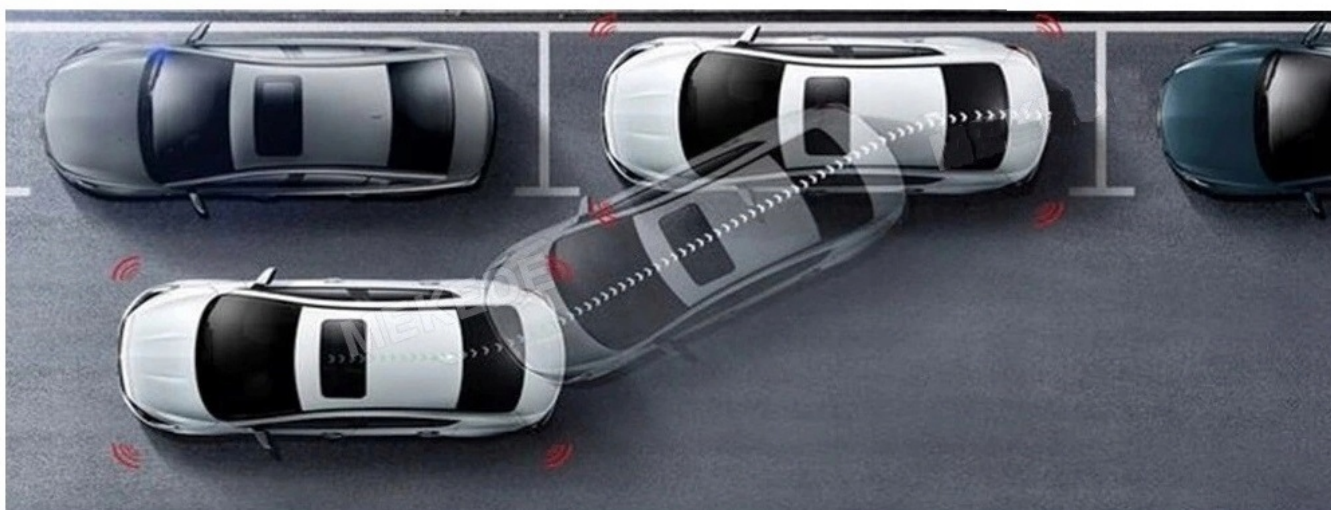

–REJESTRATOR JAZDY DVR USB

- RADIO OBSŁUGUJE REJESTRATOR JAZDY DVR USB - NAGRYWANIE ODTWARZANIE W TRYBIE LIVE, G-SENSOR. JAKOŚĆ HD 1920-1280p.

☐DO DOKUPIENIA NA NASZYCH AUKCJACH☐

–EKRAN 7 CALI 2.5D

- CZUŁY NA DOTYK EKRAN WYKONANY W TECHNOLOGI 2.5D, ODPORNY NA ZARYSOWANIA ORAZ WYSOKĄ TEMPERATURĘ.
- SZYBKOŚĆ REAKCJI NA DOTYK ORAZ TRWAŁE WYKONANIE ZAPEWNIĄJĄ STABILNĄ PRACĘ EKRANU

–ODTWARZACZ FILMÓW

- ROZBUDOWANY ODTWARZACZ FILMÓW Z OBSŁUGĄ W JAKOŚCI 4K FULL HD
- ROZDZIELCZOŚĆ EKRANU 1024X600 HD
- RADIO NIE POSIADA WYŚWIETLACZA 4K, OBSŁUGUJE TEN FORMAT ODTWARZAJĄC FILMY 4K
- DYNAMICZNY KONTRAST
- GŁĘBIA KOLORU