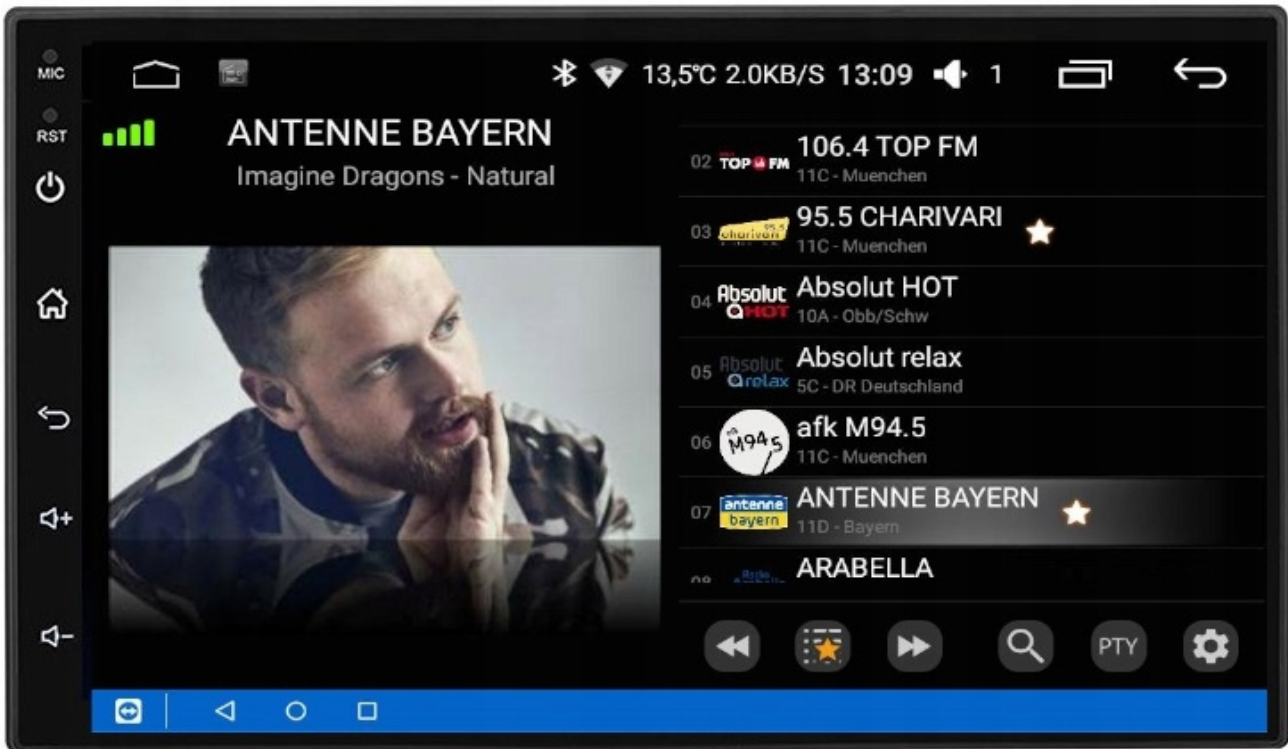

DSP High-level
DSP High-level
DSP High-level