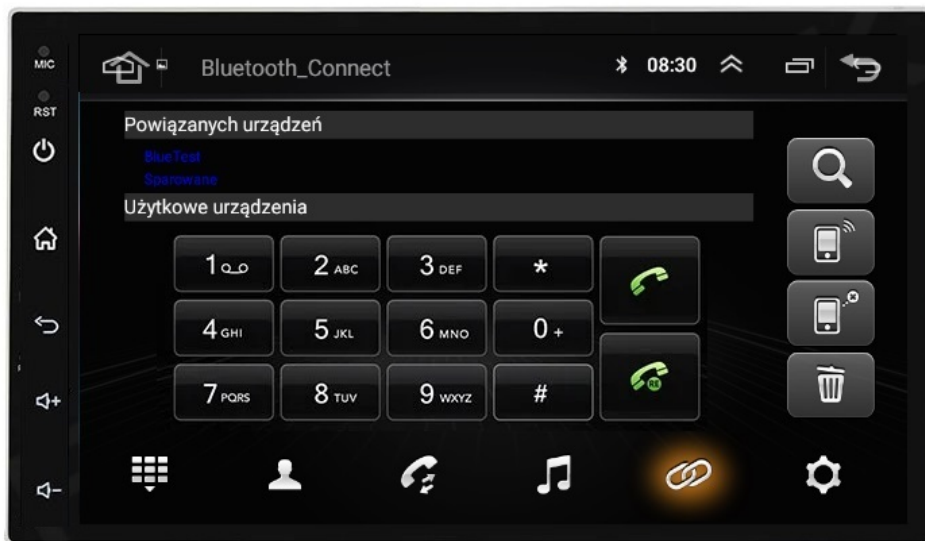

–BLUETOOTH 4.0+

- ZESTAW GŁOŚNOMÓWIĄCY
- ROZMOWY TELEFONICZNE,
- KSIĄŻKA KONTAKTÓW,
- KLAWIATURA NUMERYCZNA,
- ODBIERANIE-WYKONYWANIE POŁĄCZEŃ Z PANELU RADIA.
- ODTWARZANIE MUZYKI Z TELEFONU (YOUTUBE, SPOTIFY, INTERNET)
- OBSŁUGA SYSTEM ANDROID/ iOS

☐Z DOŚWIADCZENIA POLECAMY DOKUPIENIE MIKROFONU ZEWNĘTRZNEGO, WBUDOWANE SŁABO DZIAŁAJĄ☐

–KAMERA COFANIA:

- AUTOMATYCZNE URUCHOMIENIE KAMERY COFANIA PO WRZUCENIU BIEGU WSTECZNEGO NA PEWNO UŁATWIĄ PARKOWANIE NIE JEDNEMU KIEROWCY

☐DO DOKUPIENIA NA NASZYCH AUKCJACH☐