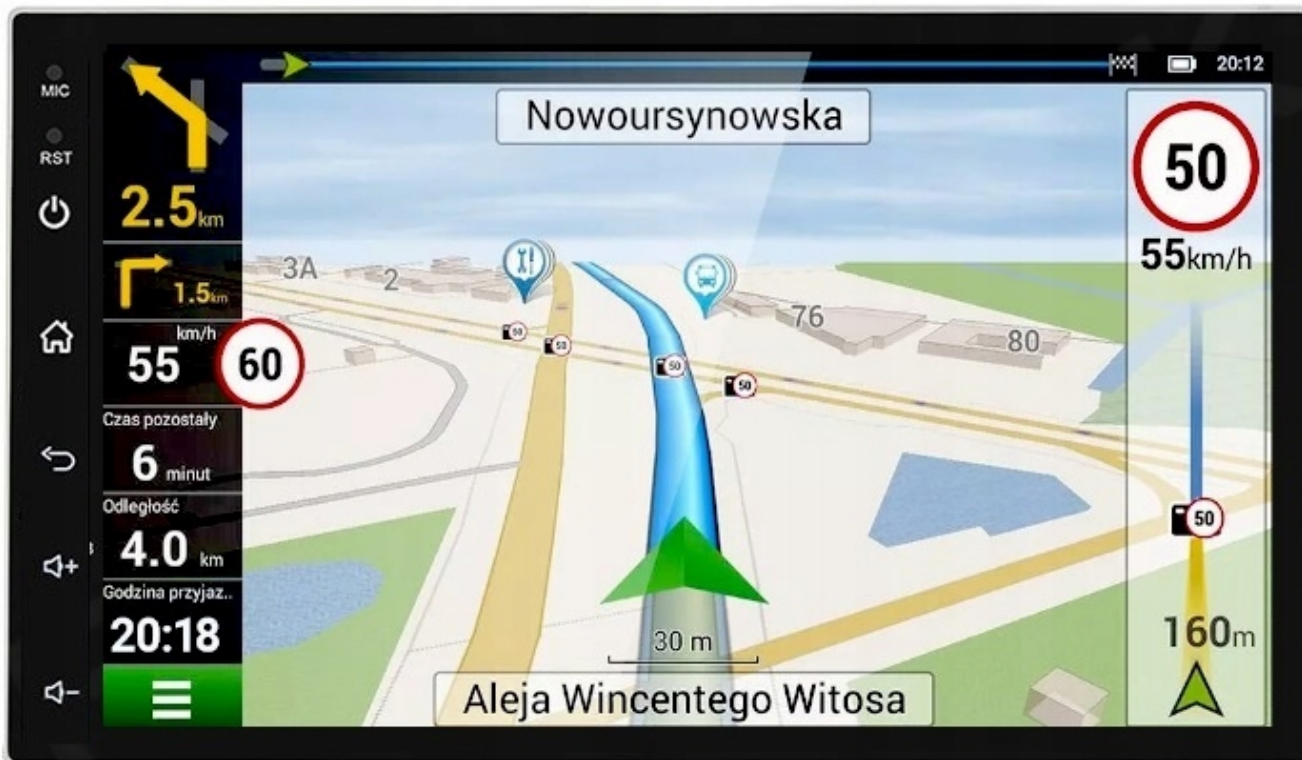

- ROZBUDOWANY ODTWARZACZ FILMÓW Z OBSŁUGĄ W JAKOŚCI 4K FULL HD
- ROZDZIELCZOŚĆ EKRANU 1024X600 HD
- RADIO NIE POSIADA WYŚWIETLACZA 4K, OBSŁUGUJE TEN FORMAT ODTWARZAJĄC FILMY 4K
- DYNAMICZNY KONTRAST
- GŁĘBIA KOLORU

→NAWIGACJA:

- WGRANE MAPY GOOGLE
- ANTENA GPS W ZESTAWIE DO NAWIGACJI OFFLINE

→MOŻLIWOŚĆ KORZYSTANIA Z TAKICH NAWIGACJI JAK:

- MAPY GOOGLE
- YANOSIK
- AUTOMAPA
- HERE
- iGO
- SYGIC

DARMOWE NAWIGACJE DO POBRANIA ZE SKLEP PLAY