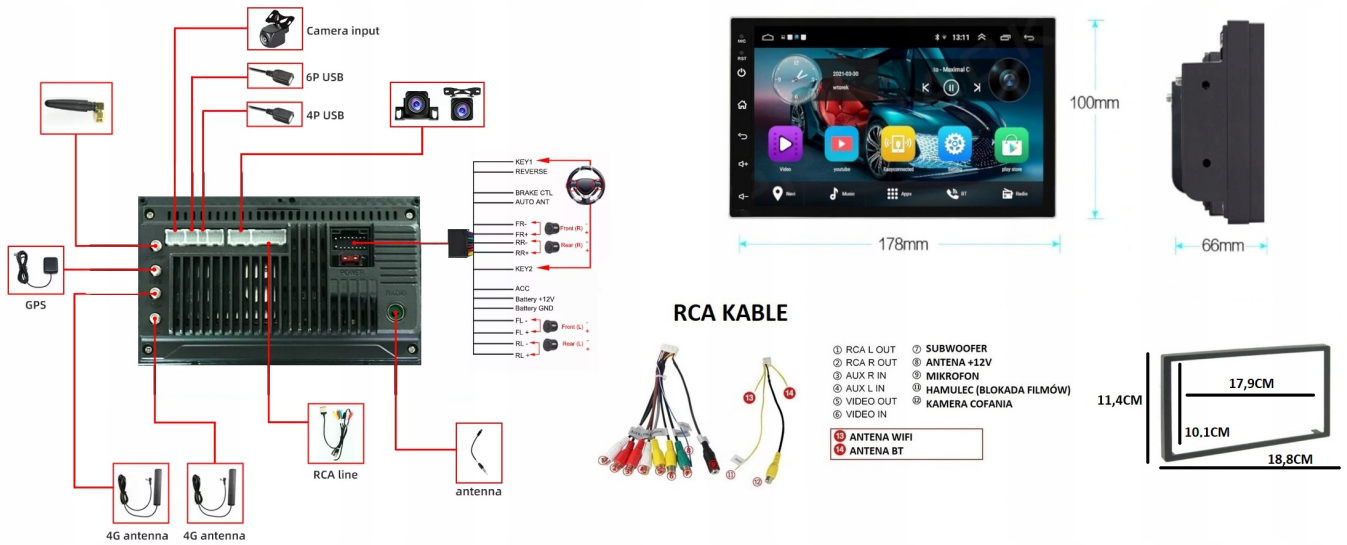

–AUX USB RCA

- WYSOKIEJ JAKOŚCI ODTWARZACZ MULTIMEDIALNY, KTÓRY ZAPEWNIĄ DOSKONAŁĄ JAKOŚĆ DŹWIĘKU Z MOŻLIWOŚCIĄ PODŁĄCZENIA URZĄDZEŃ MULTIMEDIALNYCH USB AUX.
- KAMERA COFANIA
- PRZEDNIA KAMERA
- WZMACNIACZ
- REJESTRATOR JAZDY DVR USB
- DODATKOWE MONITORY
- **2X PORT USB** NA KABLU TYLNI PANEL

–WYMIARY:

- WYMIARY RADIA TO STANDARD 2DIN (WIELKOŚĆ DWÓCH RADII 1 DIN)
- SZEROKOŚĆ: 178MM
- WYSOKOŚĆ: 100MM
- GŁĘBOKOŚĆ: 66MM

–WYMIAR Z RAMKĄ:

- SZEROKOŚĆ: 187MM
- WYSOKOŚĆ: 114MM