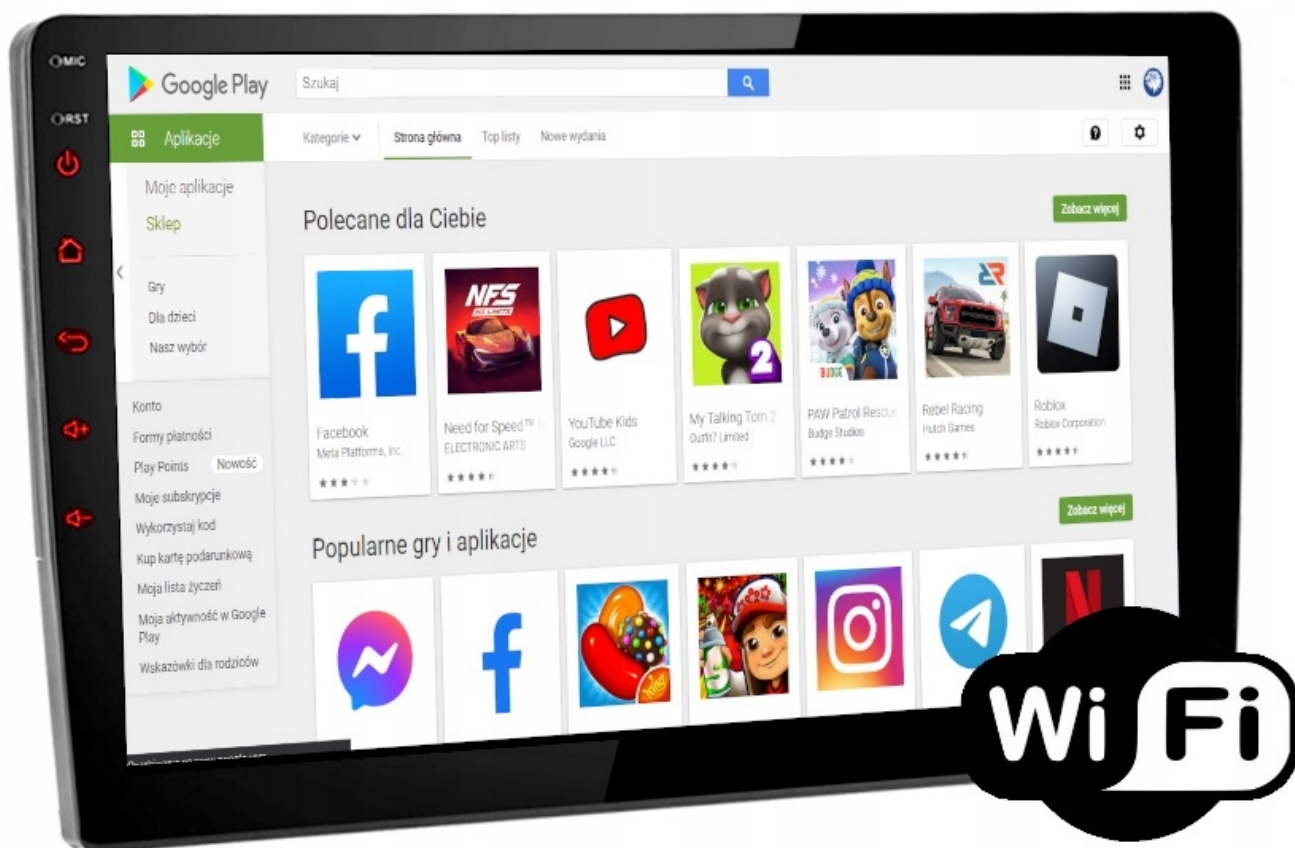

→NAWIGACJA:

- WGRANE MAPY GOOGLE
- ANTENA GPS W ZESTAWIE DO NAWIGACJI OFFLINE

→MOŻLIWOŚĆ KORZYSTANIA Z TAKICH NAWIGACJI JAK:

- MAPY GOOGLE
- YANOSIK
- AUTOMAPA
- HERE
- iGO
- SYGIC

☐DARMOWE NAWIGACJE DO POBRANIA ZE SKLEP PLAY☐