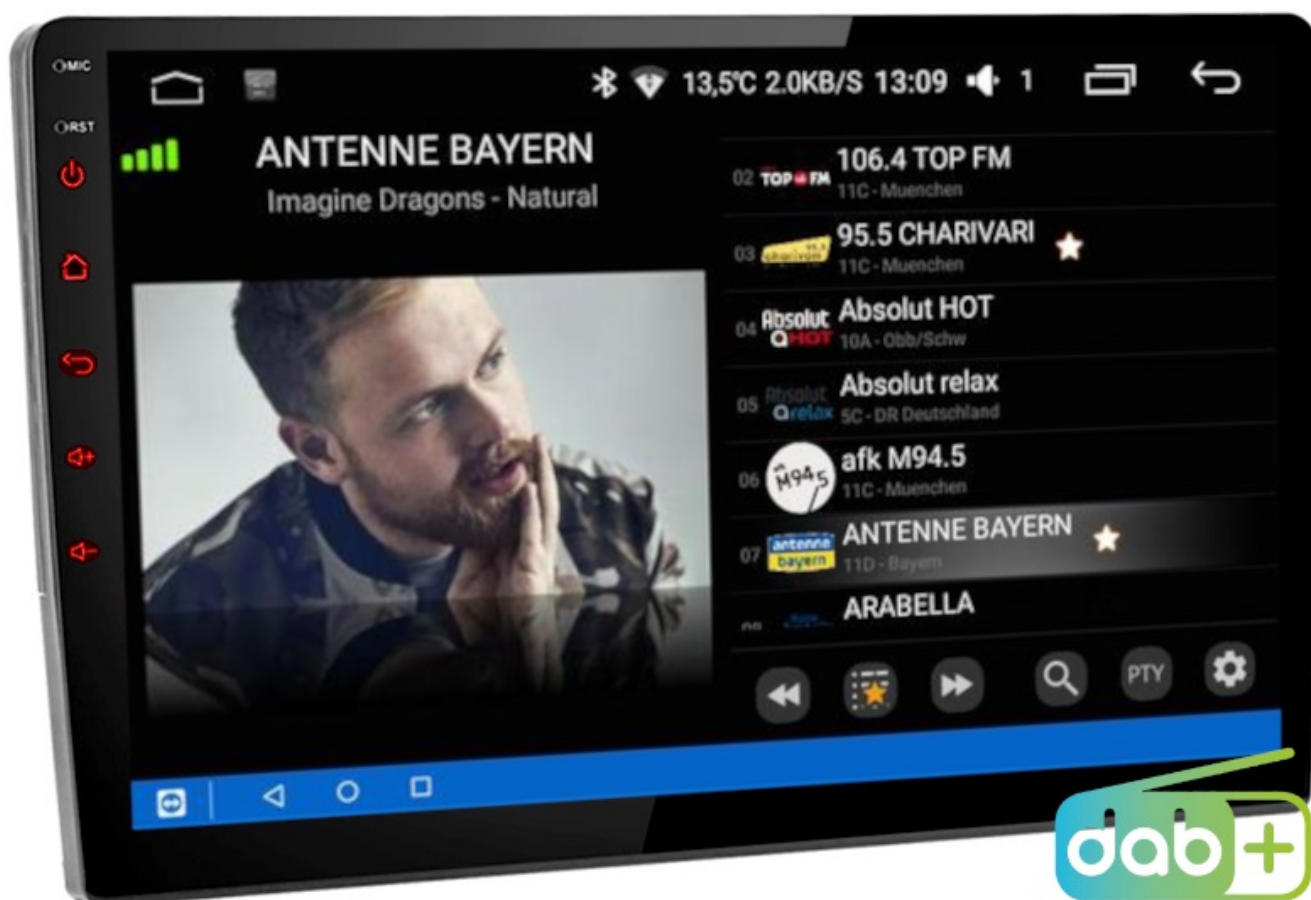

–DAB+

- RADIO CYFROWE DAB+ NOWA CYFROWA TECHNOLOGIA
- ŁATWOŚĆ ODNAJDYWANIA STACJI
- WYBORÓW DOKONUJE SIĘ PO NAZWACH STACJI, A NIE TYLKO CZĘSTOTLIWOŚCIACH
- WIĘKSZY WYBÓR KANAŁÓW
- NOWA TECHNOLOGIA ZNACZNIE POSZERZA UDOSTĘPNIANĄ OFERTĘ PROGRAMOWĄ
- ŁATWA OBSŁUGA NAWIGACJĄ OGRANICZA SIĘ DO JEDNEGO PRZYCIŚNIKA
- CZYSTY, BEZSZUMOWY DŹWIĘK, NIE ULEGA ZNIEKSZTAŁCENIOM I ZAKŁÓCENIOM, TAKŻE W RUCHU
- PLANOWANIE ODSŁUCHU
- POZWALA NA ZAPROGRAMOWANIE ODSŁUCHU LUB NAGRANIA AUDYCJI NAWET TYDZIEŃ PRZED ICH EMISJĄ
- POZWALA NA PRZESYŁANIE TEKSTÓW, OBRAZKÓW, POKAZÓW SLAJDÓW

–POTRZEBNY TUNER DAB+ (DO DOKUPIENIA NA NASZYCH AUKCJACH)

–RADIO INTERNETOWE

- FUNKCJA RADIA INTERNETOWEGO TO IDEALNE ROZWIĄZANIE GDY ZWYKŁE RADIO FM MA PROBLEM Z ZASIĘGIEM.
- PONAD 500 STACJI RADIOWYCH W TWOIM AUCIE
- NAJNOWSZE INFORMACJE, LISTA ODTWARZANYCH OTWORÓW
- RADIO MUSI BYĆ PODŁĄCZONE POD INTERNET

ZALECAMY KORZYSTANIE Z RADIA INTERNETOWEGO, ZWYKŁE RADIO FM MOŻE MIEĆ NIESTABILNY ODBIÓR - ZALEŻNE OD INSTALACJI W AUCIE