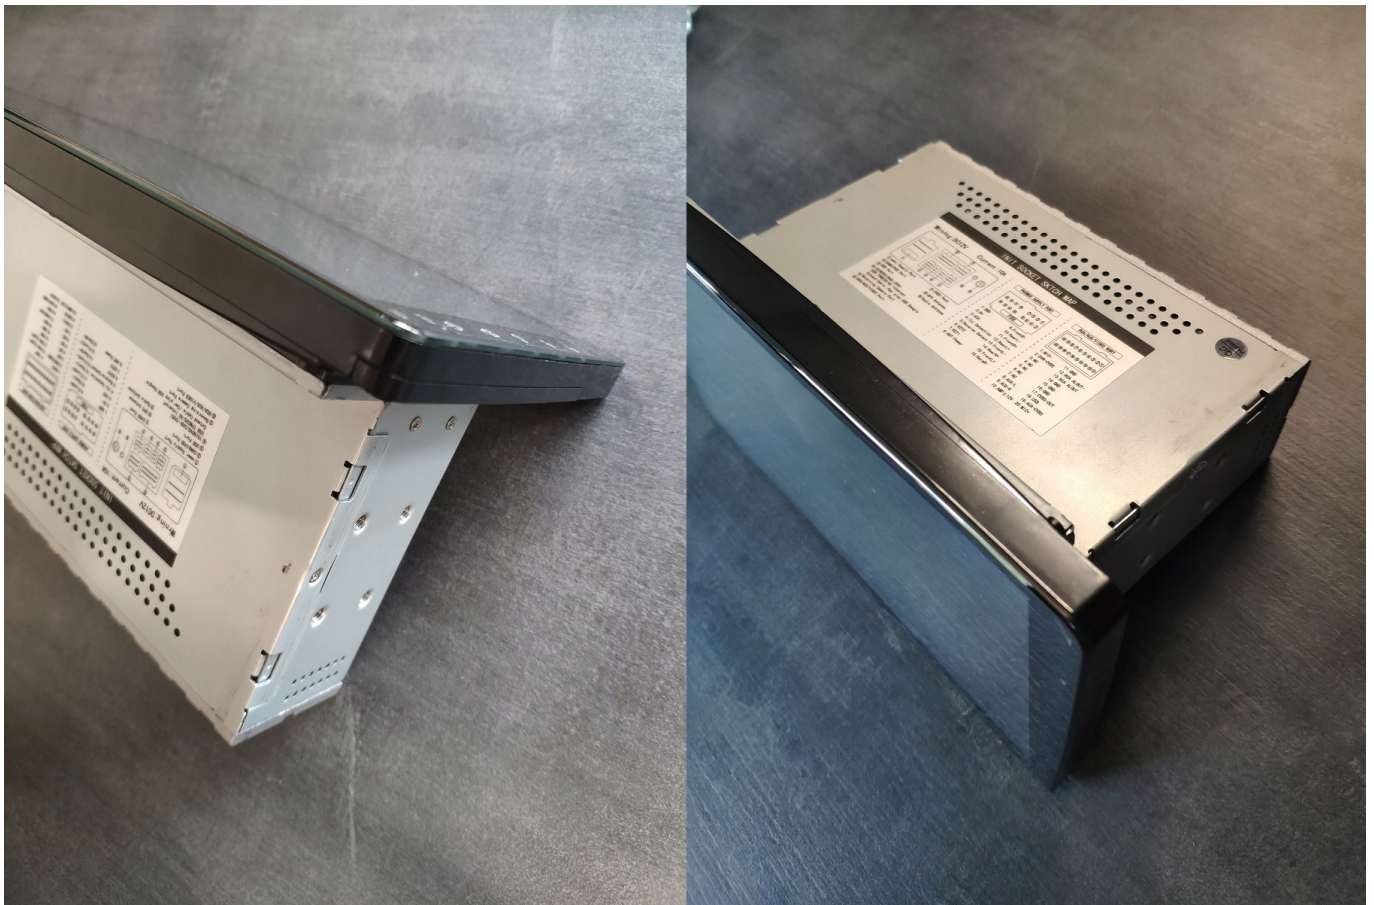

Cena	749,99 zł
Numer katalogowy	226/NOT
Kod producenta	9001A17 1DIN
Kod EAN	5904316113919
EAN (GTIN)	5904316113919

Opis produktu

☐ RADIO PO ZWROCIE, POSIADA DELIKATNE ŚLADY MONTAŻU, JAK NA ZDJĘCIU. FOLIA NA EKRANIE, ZESTAW JEST W PEŁNI KOMPLETNY I SPRAWNY. ☐