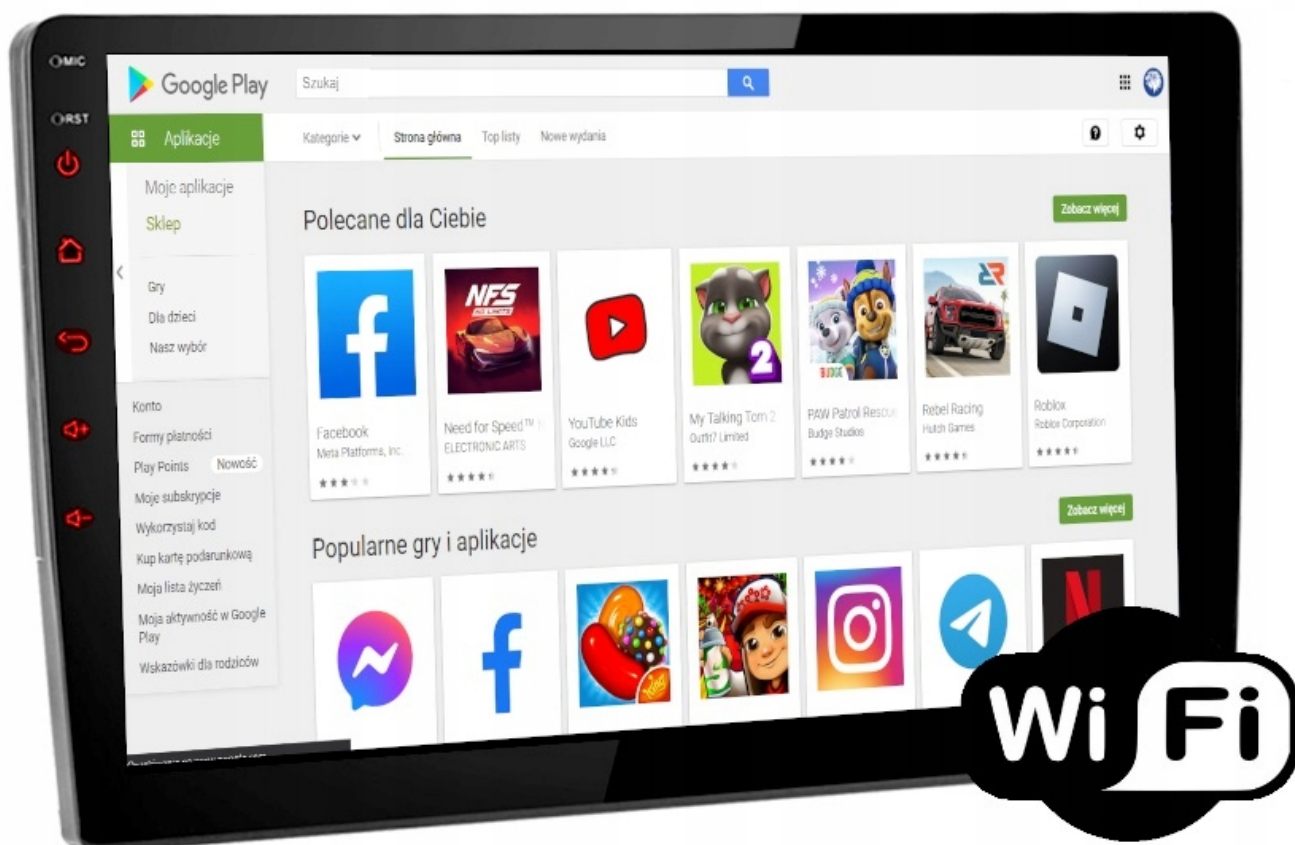

→RADIO INTERNETOWE

FUNKCJA RADIA INTERNETOWEGO TO IDEALNE ROZWIĄZANIE GDY ZWYKŁE RADIO FM MA PROBLEM Z ZASIĘGIEM.

PONAD 500 STACJI RADIOWYCH W TWOIM AUCIE

NAJNOWSZE INFORMACJE, LISTA ODTWARZANYCH OTWORÓW

*RADIO MUSI BYĆ PODŁĄCZONE POD INTERNET

→ZALECAMY KORZYSTANIE Z RADIA INTERNETOWEGO, ZWYKŁE RADIO FM MOŻE MIEĆ NIESTABILNY ODBIÓR - ZALEŻNE OD INSTALACJI W AUCIE