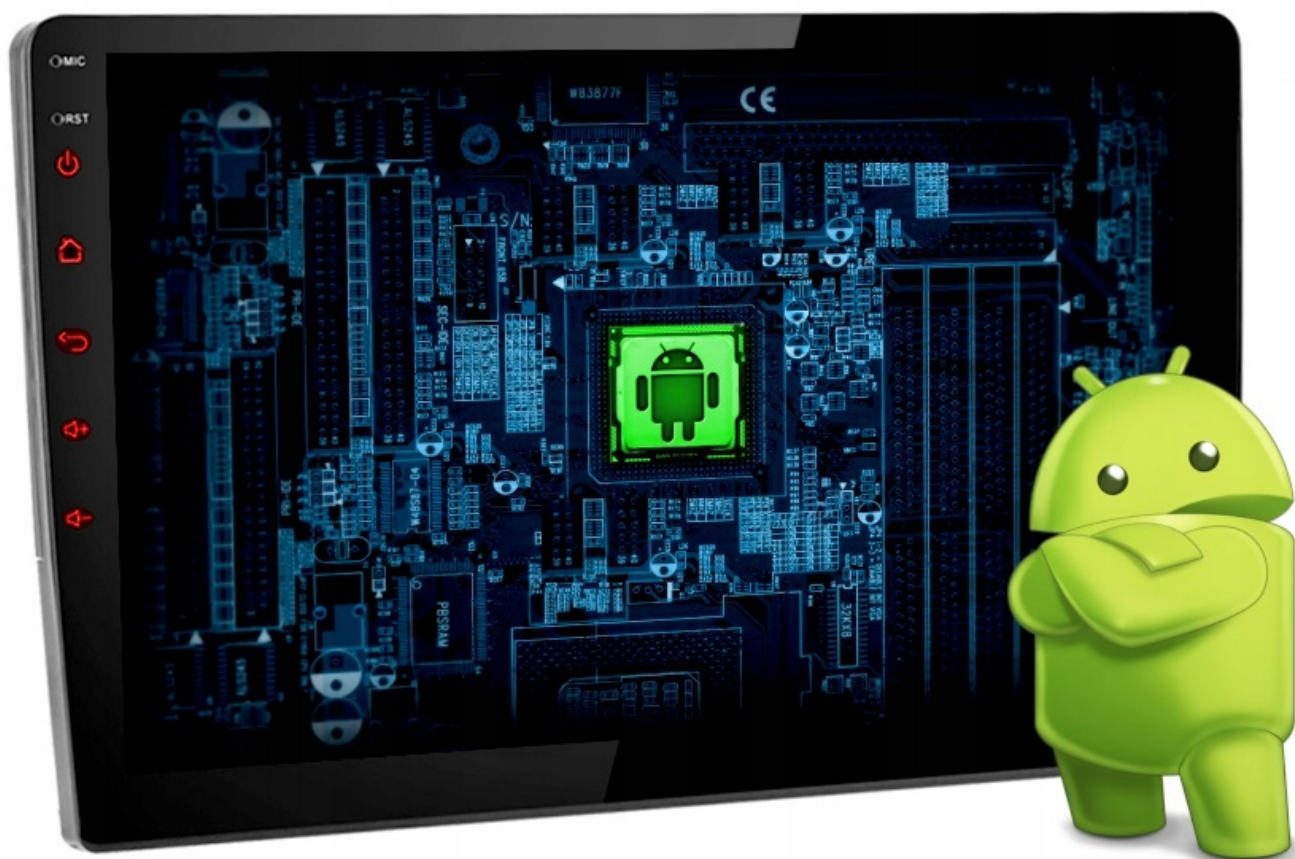

Cena	749,99 zł
Numer katalogowy	226/NOT
Kod producenta	9001A17 1DIN
Kod EAN	5904316113919
EAN (GTIN)	5904316113919

Opis produktu

☐ RADIO PO ZWROCIE, POSIADA DELIKATNE ŚLADY MONTAŻU, JAK NA ZDJĘCIU. FOLIA NA EKRANIE, ZESTAW JEST W PEŁNI KOMPLETNY I SPRAWNY. ☐

□CENA: 749,99Zł□

→RADIO NAWIGACJA SAMOCHODOWA PRZEZNACZONA DO SAMOCHODÓW Z WEJŚCIEM 1 DIN

- POLSKA WERSJA JĘZYKOWA SYSTEMU **ANDROID 11**
- **RADIO FM AM Z FUNKCJĄ RDS**
- WYŚWIETLACZ DOTYKOWY **IPS 9 CALI**
- ROZDZIELCZOŚĆ EKRANU: **IPS 1024X600**
- **BLUETOOTH 4.0+**
- PORTY **2XUSB** (Z TYŁU RADIA NA KABLU)
- MOC **4X50W DSP**
- FUNKCJA **KAMERY COFANIA**
- MOŻLIWOŚĆ USTAWIENIA WŁASNEJ TAPETY/MOTYWU
- PODŚWIETLENIE GUZIKÓW - **BIAŁE**
- **OBŚŁUGA DAB+** (WYMAGANY TUNER)□
- **OBŚŁUGA OBD2** (WYMAGANY INTERFEJS)□
- **RAM 2GB ROM 32GB**
- PROCESOR **8 RDZENIOWY OCTACORE CORTEX A55 1.2-1.6GHz**
- ODTWARZACZ FILMÓW FULL HD 4K
- STEROWANIE Z KIEROWNICY
- FUNKCJA REJESTRATORA **JAZDY DVR ANDROID**
- WBUDOWANE **WIFI, MODEM NA KARTĘ SIM**
- PODŁĄCZENIE **PLUG&PLAY**
- STEROWANIE GŁOSEM - **ASYSTENT GOOGLE**
- **SKLEP PLAY** INSTALOWANIE DOWOLNYCH APLIKACJI
- **ANDROID AUTO PRZEWODOWE**
- **CARPLAY BEZPRZEWODOWE/PRZEWODOWE**

–SPECYFIKACJA:

- SYSTEM **ANDROID 11**
- RAM: **2GB**
- PAMIĘĆ WEWNĘTRZNA: **32GB**
- PROCESOR: **OCTACORE 1.2-1.6GHz 4X 32BIT**
- MOC: **4X50W DSP**
- SIEĆ: **WIFI,MODEM NA KARTĘ SIM**
- BLUETOOTH: **4.0+ A2DP ANDROID/iOS**
- DOTYKOWY EKРАН IPS 9 CALI 1280X720HD Z OBSŁUGĄ 4K
- WZMACNIACZ: **TOSHIBA TCB001HQ**
- RADIO CHIP: **Si4755 FM\AM\RDS**
- PLATFORMA: **UIS8581**