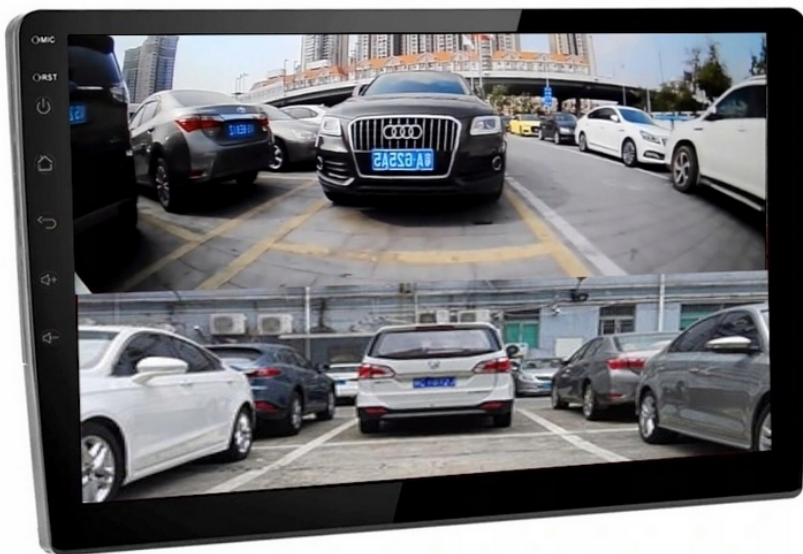

-REJESTRATOR JAZDY DVR USB

- RADIO OBSŁUГУJE REJESTRATOR JAZDY DVR
- NAGRYWANIE ODTWARZANIE JAKOŚĆ **HD 1280X720P**