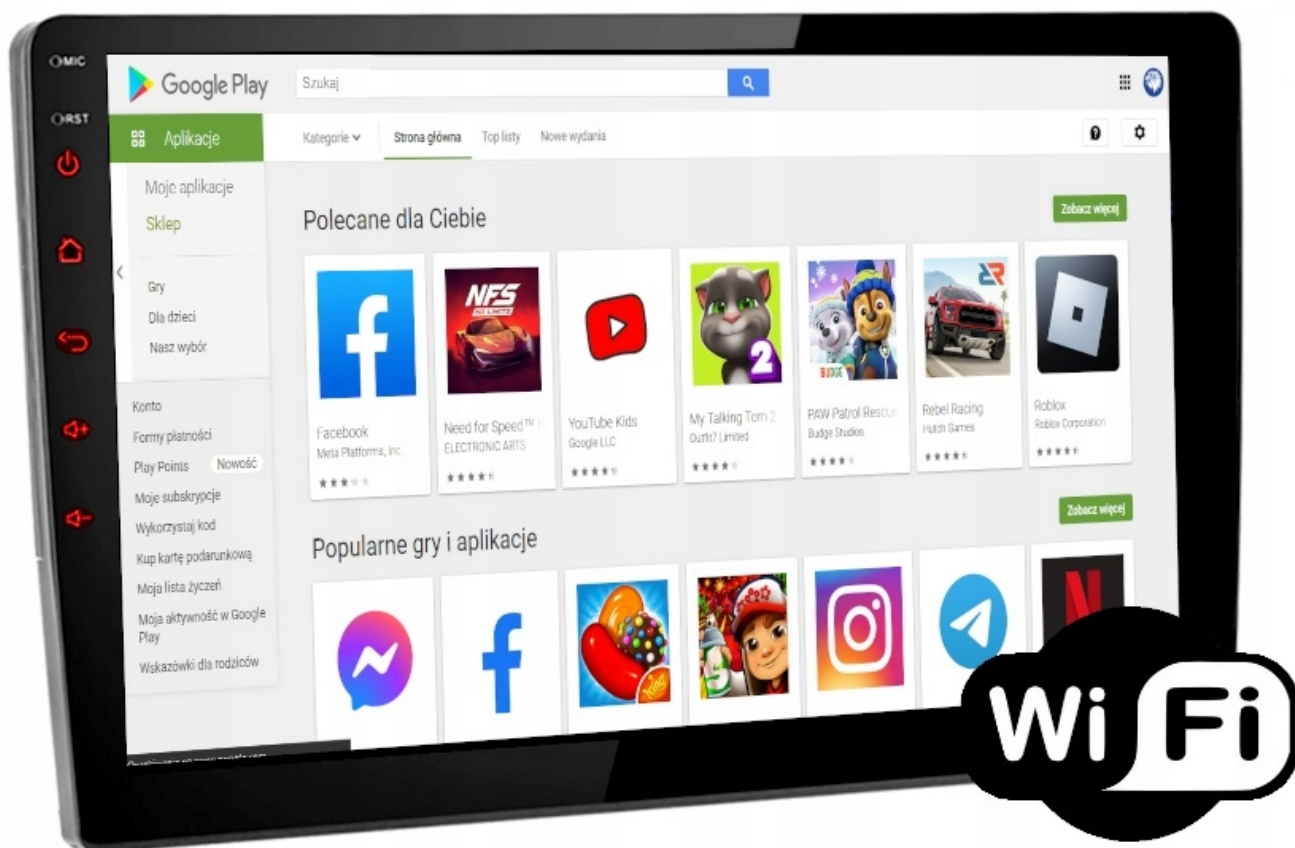

→RADIO INTERNETOWE

FUNKCJA RADIA INTERNETOWEGO TO IDEALNE ROZWIĄZANIE GDY ZWYKŁE RADIO FM MA PROBLEM Z ZASIĘGIEM.

PONAD 500 STACJI RADIOWYCH W TWOIM AUCIE

NAJNOWSZE INFORMACJE, LISTA ODTWARZANYCH OTWORÓW

*RADIO MUSI BYĆ PODŁĄCZONE POD INTERNET

→ZALECAMY KORZYSTANIE Z RADIA INTERNETOWEGO, ZWYKŁE RADIO FM MOŻE MIEĆ NIESTABILNY ODBIÓR - ZALEŻNE OD INSTALACJI W AUCIE