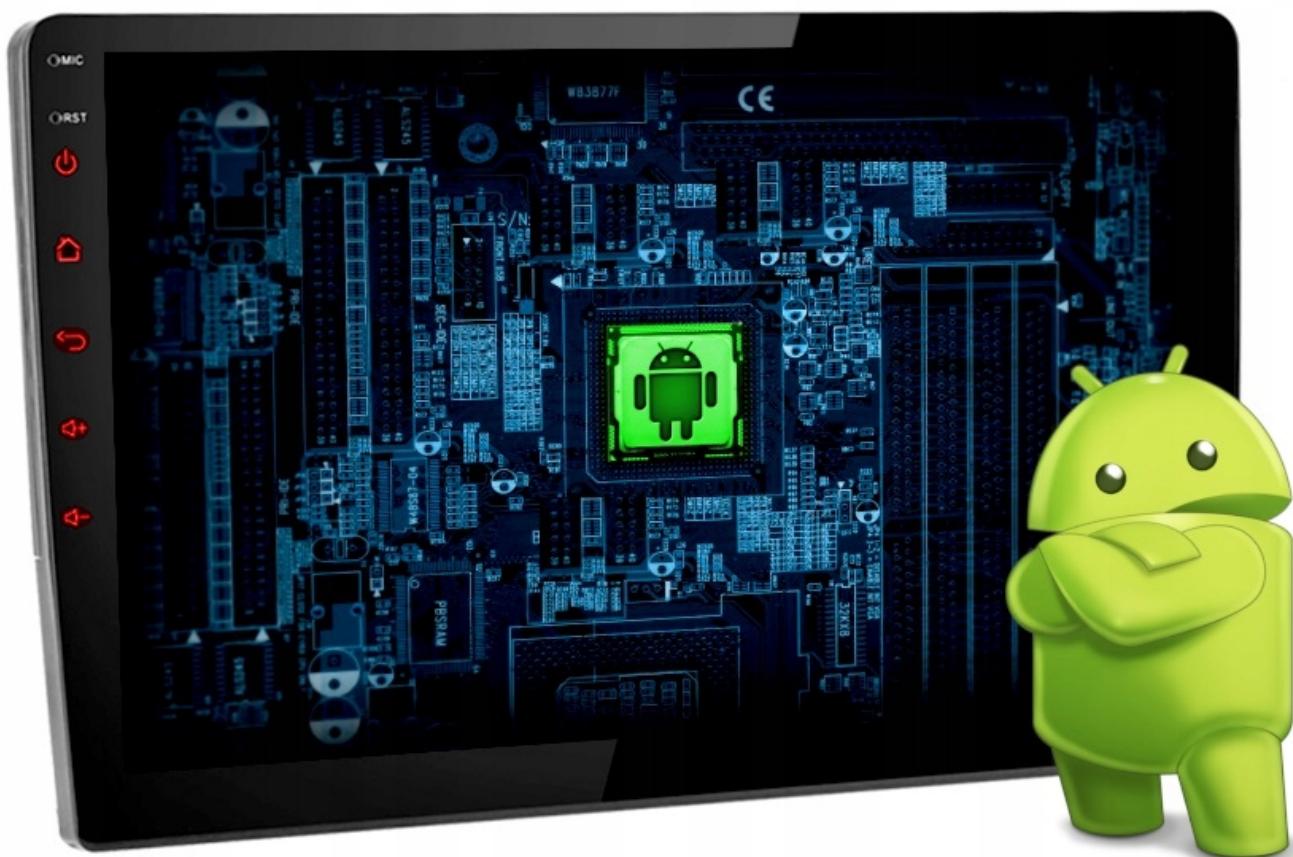

Cena	349,99 zł
Numer katalogowy	226/NOT
Kod producenta	9001A17 1DIN
Kod EAN	5904316113919

Opis produktu

□ RADIO PO ZWROCIE, POSIADA DELIKATNE ŚLADY MONTAŻU, ORAZ MAŁY ODPRYSK W PRAWYM GÓRNYM ROGU WYŚWIETLACZA. FOLIA NA EKRANIE, ZESTAW JEST W PEŁNI KOMPLETNY I SPRAWNY. □

□CENA: 349,99Zł□

→RADIO NAWIGACJA SAMOCHODOWA PRZEZNACZONA DO SAMOCHODÓW Z WEJŚCIEM 1 DIN

- POLSKA WERSJA JĘZYKOWA SYSTEMU **ANDROID 11**
- **RADIO FM AM Z FUNKCJĄ RDS**
- WYŚWIETLACZ DOTYKOWY **IPS 9 CALI**
- ROZDZIELCZOŚĆ EKRANU: **IPS 1024X600**
- **BLUETOOTH 4.0+**
- PORTY **2XUSB** (Z TYŁU RADIA NA KABLU)
- MOC **4X50W DSP**
- FUNKCJA **KAMERY COFANIA**
- MOŻLIWOŚĆ USTAWIENIA WŁASNEJ TAPETY/MOTYWU
- PODŚWIETLENIE GUZIKÓW - **BIAŁE**
- **OBŚŁUGA DAB+** (WYMAGANY TUNER)□
- **OBŚŁUGA OBD2** (WYMAGANY INTERFEJS)□
- **RAM 2GB ROM 32GB**
- PROCESOR **8 RDZENIOWY OCTACORE CORTEX A55 1.2-1.6GHz**
- ODTWARZACZ FILMÓW FULL HD 4K
- STEROWANIE Z KIEROWNICY
- FUNKCJA REJESTRATORA **JAZDY DVR ANDROID**
- WBUDOWANE **WIFI, MODEM NA KARTĘ SIM**
- PODŁĄCZENIE **PLUG&PLAY**
- STEROWANIE GŁOSEM - **ASYSTENT GOOGLE**
- **SKLEP PLAY** INSTALOWANIE DOWOLNYCH APLIKACJI
- **ANDROID AUTO PRZEWODOWE**
- **CARPLAY BEZPRZEWODOWE/PRZEWODOWE**

→SPECYFIKACJA:

- SYSTEM **ANDROID 11**
- RAM: **2GB**
- PAMIĘĆ WEWNĘTRZNA: **32GB**
- PROCESOR: **OCTACORE 1.2-1.6GHz 4X 32BIT**
- MOC: **4X50W DSP**
- SIEĆ: **WIFI,MODEM NA KARTĘ SIM**
- BLUETOOTH: **4.0+ A2DP ANDROID/iOS**
- DOTYKOWY EKRAŃ IPS **9 CALI 1280X720HD Z OBSŁUGĄ 4K**
- WZMACNIACZ: **TOSHIBA TCB001HQ**
- RADIO CHIP: **Si4755 FM\AM\RDS**
- PLATFORMA: **UIS8581**