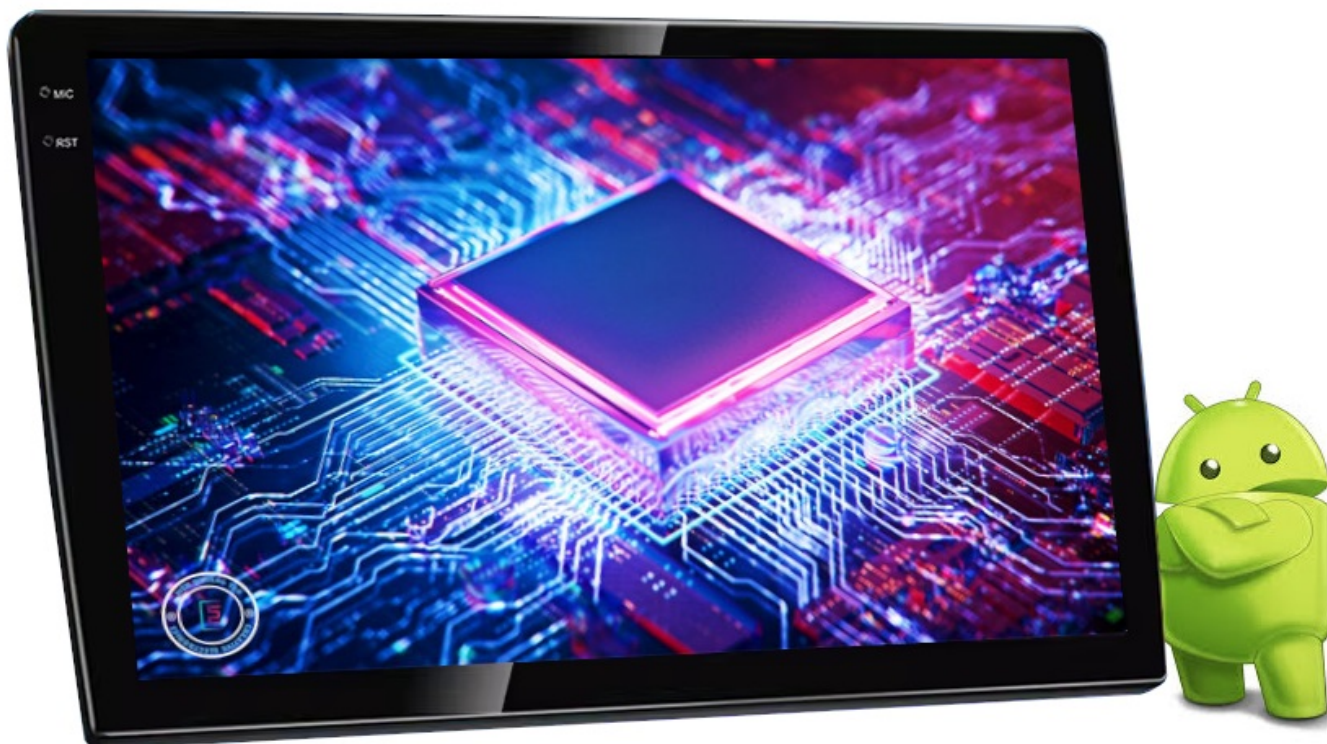

Link do produktu: <https://wmprojack.pl/radio-gps-1-din-9-cali-android-auto-carplay-bt-usb-wifi-6gb-128gb-sim-p-833.html>

RADIO GPS 1 DIN 9 CALI ANDROID AUTO CARPLAY BT USB WIFI 6GB 128GB SIM

Cena	1 199,99 zł
Numer katalogowy	702/182/056
Kod producenta	A600
Kod EAN	5905842621893

Opis produktu

→RADIO NAWIGACJA SAMOCHODOWA PRZEZNACZONA DO SAMOCHODÓW Z WEJŚCIEM 1 DIN

- POLSKA WERSJA JĘZYKOWA SYSTEMU **ANDROID**
- RADIO **FM Z FUNKCJĄ RDS**

- WYŚWIETLACZ DOTYKOWY **9 CALI**
- ROZDZIELCZOŚĆ EKRANU: **QLED 1280X720P**
- **BLUETOOTH 5.0**
- PORT **2XUSB**,
- MOC **4X50W HIFI**
- OBSŁUGA **CANBUS**
- NAWIGACJA **POLSKI - EUROPY** WGRANA W RADIU
- FUNKCJA **KAMERY COFANIA**
- MOŻLIWOŚĆ USTAWIENIA WŁASNEJ TAPETY, MOTYWU
- PODŚWIETLENIE GUZIKÓW **BIAŁE**
- OBSŁUGA **DAB+** (WYMAGANY TUNER)
- OBSŁUGA **OBD2** (WYMAGANY TUNER)
- RAM **6GB** ROM **128GB**
- PROCESOR **8 RDZENIOWY OCTACORE CORTEX A55 1.2-1.6GHz**
- ODTWARZACZ **VIDEO FULL HD**
- STEROWANIE Z KIEROWNICY (POTRZEBNY ADAPTER POD DANY MODEL AUTA)
- FUNKCJA REJESTRATORA JAZDY **DVR ANDROID**
- WBUDOWANE **WIFI**
- STEROWANIE **GŁOSEM - ASYSTENT GOOGLE**
- **ANDROID AUTO / CARPLAY** BEZPRZEWODOWE/PRZEWODOWE

- PROCESOR: **OCTACORE 1.2-1.6GHz 4X 32BIT**
- MOC: **4X50W DSP**
- SIEĆ: **WIFI,MODEM NA KARTĘ SIM**
- BLUETOOTH: **5.0+ A2DP ANDROID/iOS**
- DOTYKOWY EKRAAN **9 CALI 1280X720HD QLED**
- WZMACNIACZ: **TOSHIBA TCB001HQ**
- RADIO CHIP: **Si4755 FM\AM\RDS**
- **PLATFORMA: UIS8581**