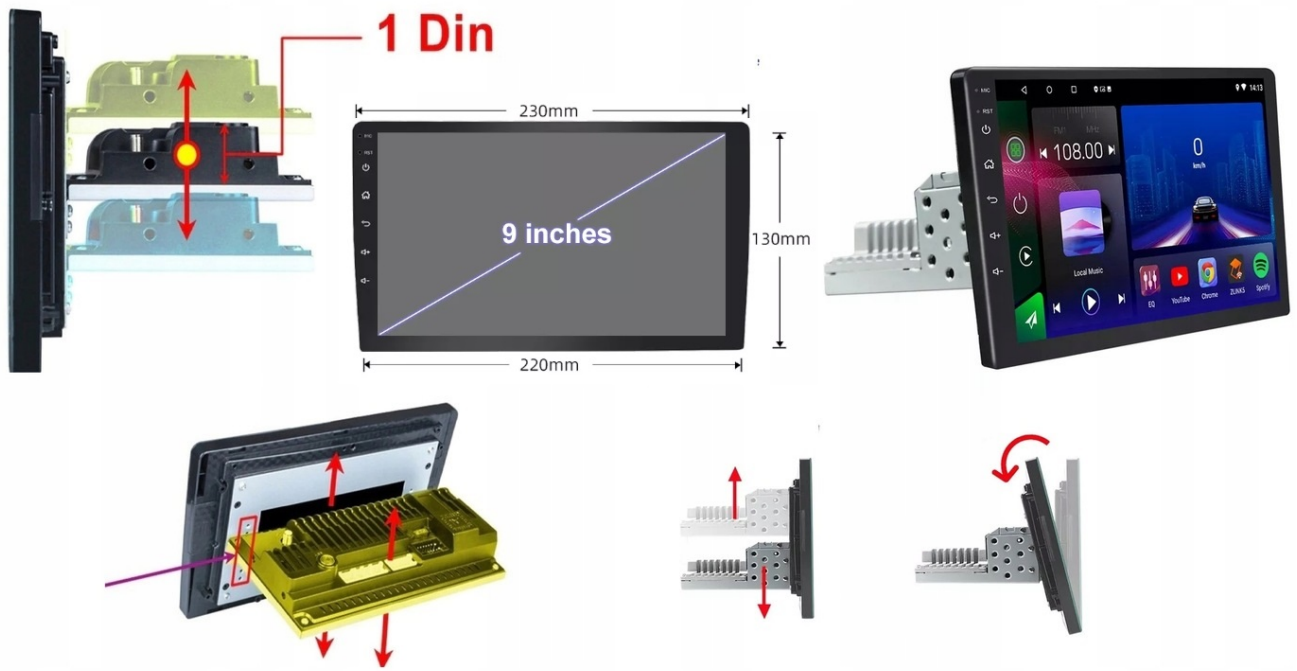

-WYMIAR:

- SZEROKOŚĆ: 220-230MM
- WYSOKOŚĆ: 130MM
- GŁĘBOKOŚĆ: 100MM
- RADIO DOSTOSOWANE JEST POD WYMIAR 1 DIN

MOŻLIWOŚĆ REGULACJI TYLNEJ OBUDOWY WZGLĘDEM EKRANU