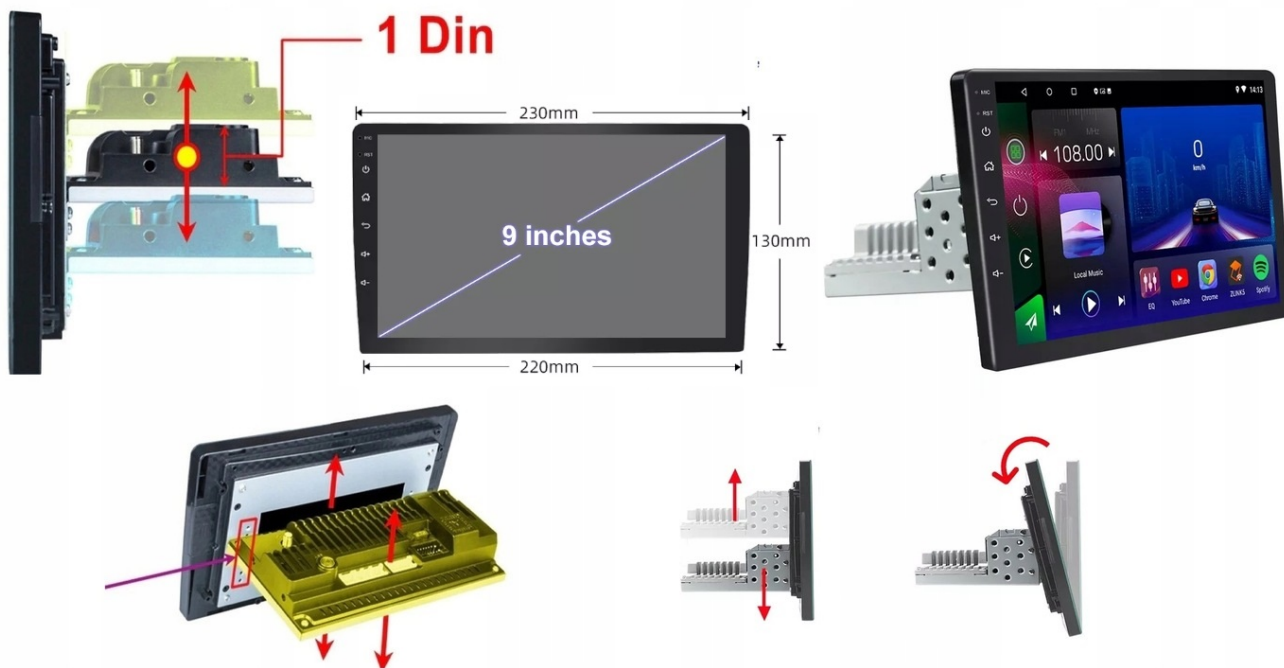

☐POTRZEBNY TUNER DAB+ (DO DOKUPIENIA NA NASZYCH AUKCJACH)☐

→RADIO INTERNETOWE

- FUNKCJA RADIA INTERNETOWEGO TO IDEALNE ROZWIĄZANIE GDY ZWYKŁE RADIO FM MA PROBLEM Z ZASIĘGIEM.
- PONAD 500 STACJI RADIOWYCH W TWOIM AUCIE
- NAJNOWSZE INFORMACJE, LISTA ODTWARZANYCH OTWORÓW
- RADIO MUSI BYĆ PODŁĄCZONE POD INTERNET

☐ZALECAMY KORZYSTANIE Z RADIA INTERNETOWEGO, ZWYKŁE RADIO FM MOŻE MIEĆ NIESTABILNY ODBIÓR - ZALEŻNE OD INSTALACJI W AUCIE☐

–INTERFEJS DIAGNOSTYCZNY ANDROID ELM327 OBD2

- INTERFEJS UMOŻLIWIA ŁATWĄ DIAGNOSTYKĘ TWOJEGO SAMOCHODU.
- DZIĘKI TEMU URZĄDZENIU, SZYBKO I SPRAWNIE SPRAWDZISZ PARAMETRY SAMOCHODU, USUNIESZ BŁĘDY, WPROWADZISZ KOREKTY ITP.

☐OPCJA DO ZAKUPIENIA NA NASZYCH AUKCJACH☐

-WYMIAR:

- SZEROKOŚĆ: 220-230MM
- WYSOKOŚĆ: 130MM
- GŁĘBOKOŚĆ: 100MM
- RADIO DOSTOSOWANE JEST POD WYMIAR 1 DIN

MOŻLIWOŚĆ REGULACJI TYLNEJ OBUDOWY WZGLĘDEM EKRANU