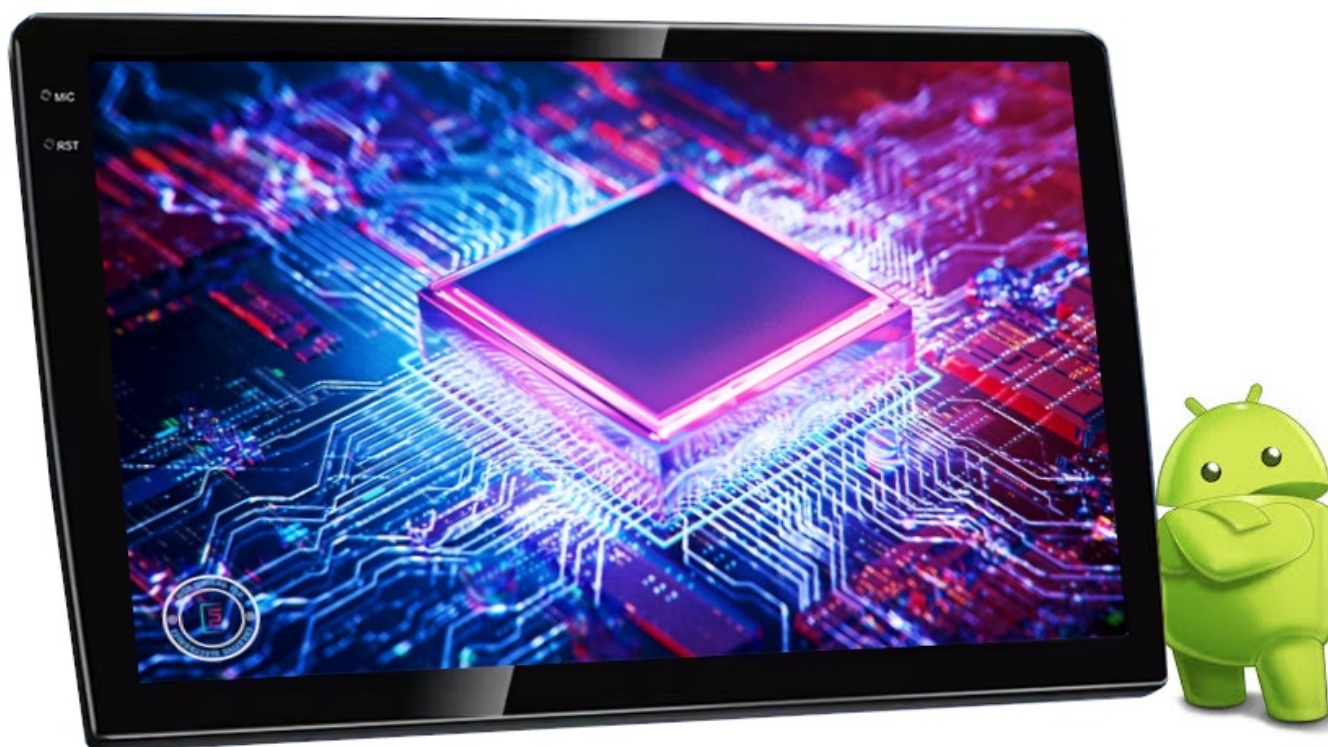

### Opis produktu

→RADIO NAWIGACJA SAMOCHODOWA PRZEZNACZONA DO SAMOCHODÓW Z WEJŚCIEM 1 DIN

- POLSKA WERSJA JĘZYKOWA SYSTEMU **ANDROID**
- RADIO **FM Z FUNKCJĄ RDS**

- WYŚWIETLACZ DOTYKOWY **9 CALI**
- ROZDZIELCZOŚĆ EKRANU: **QLED 1280X720P**
- **BLUETOOTH 5.0**
- PORT **2XUSB**,
- MOC **4X50W HIFI**
- OBSŁUGA **CANBUS**
- NAWIGACJA **POLSKI - EUROPY** WGRANA W RADIU
- FUNKCJA **KAMERY COFANIA**
- MOŻLIWOŚĆ USTAWIENIA WŁASNEJ TAPETY, MOTYWU
- PODŚWIETLENIE GUZIKÓW **BIAŁE**
- OBSŁUGA **DAB+** (WYMAGANY TUNER)
- OBSŁUGA **OBD2** (WYMAGANY TUNER)
- RAM **6GB** ROM **128GB**
- PROCESOR **8 RDZENIOWY OCTACORE CORTEX A55 1.2-1.6GHz**
- ODTWARZACZ **VIDEO FULL HD**
- STEROWANIE Z KIEROWNICY (POTRZEBNY ADAPTER POD DANY MODEL AUTA)
- FUNKCJA REJESTRATORA JAZDY **DVR ANDROID**
- WBUDOWANE **WIFI**
- STEROWANIE **GŁOSEM - ASYSTENT GOOGLE**
- **ANDROID AUTO / CARPLAY** BEZPRZEWODOWE/PRZEWODOWE