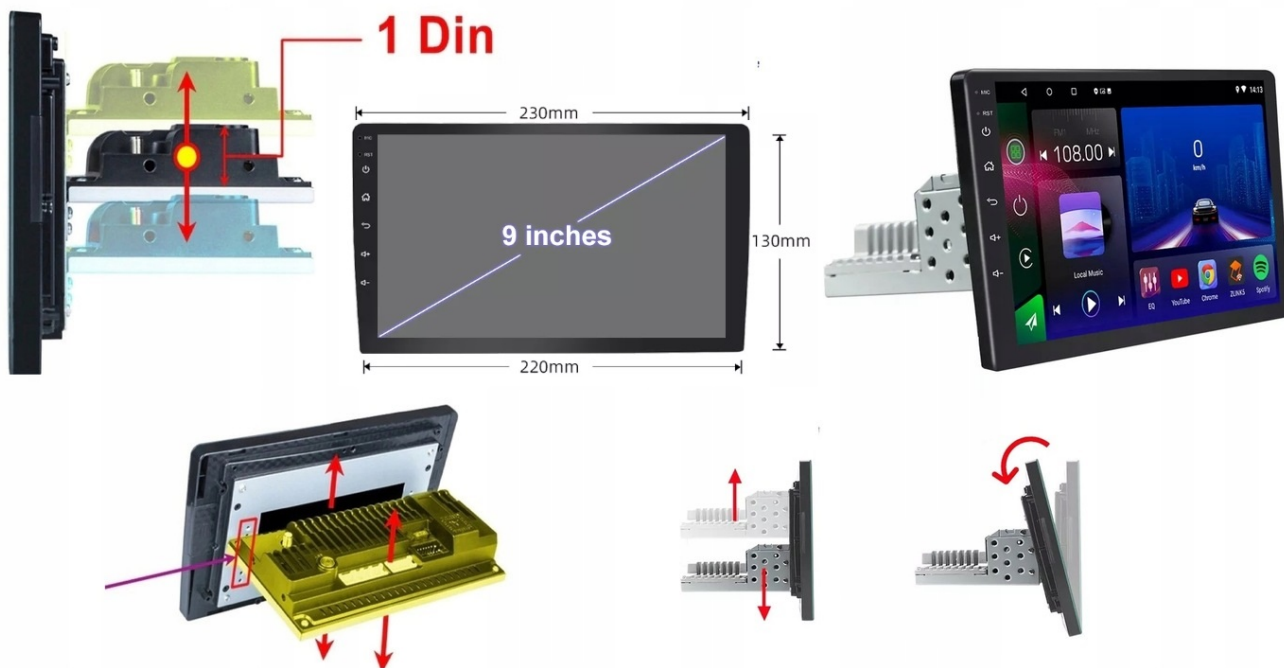

-WYMIAR:

- SZEROKOŚĆ: 230-220MM
- WYSOKOŚĆ: 130MM
- GŁĘBOKOŚĆ: 100MM
- RADIO DOSTOSOWANE JEST POD WYMIAR 1 DIN

MOŻLIWOŚĆ REGULACJI TYLNEJ OBUDOWY WZGLĘDEM EKRANU