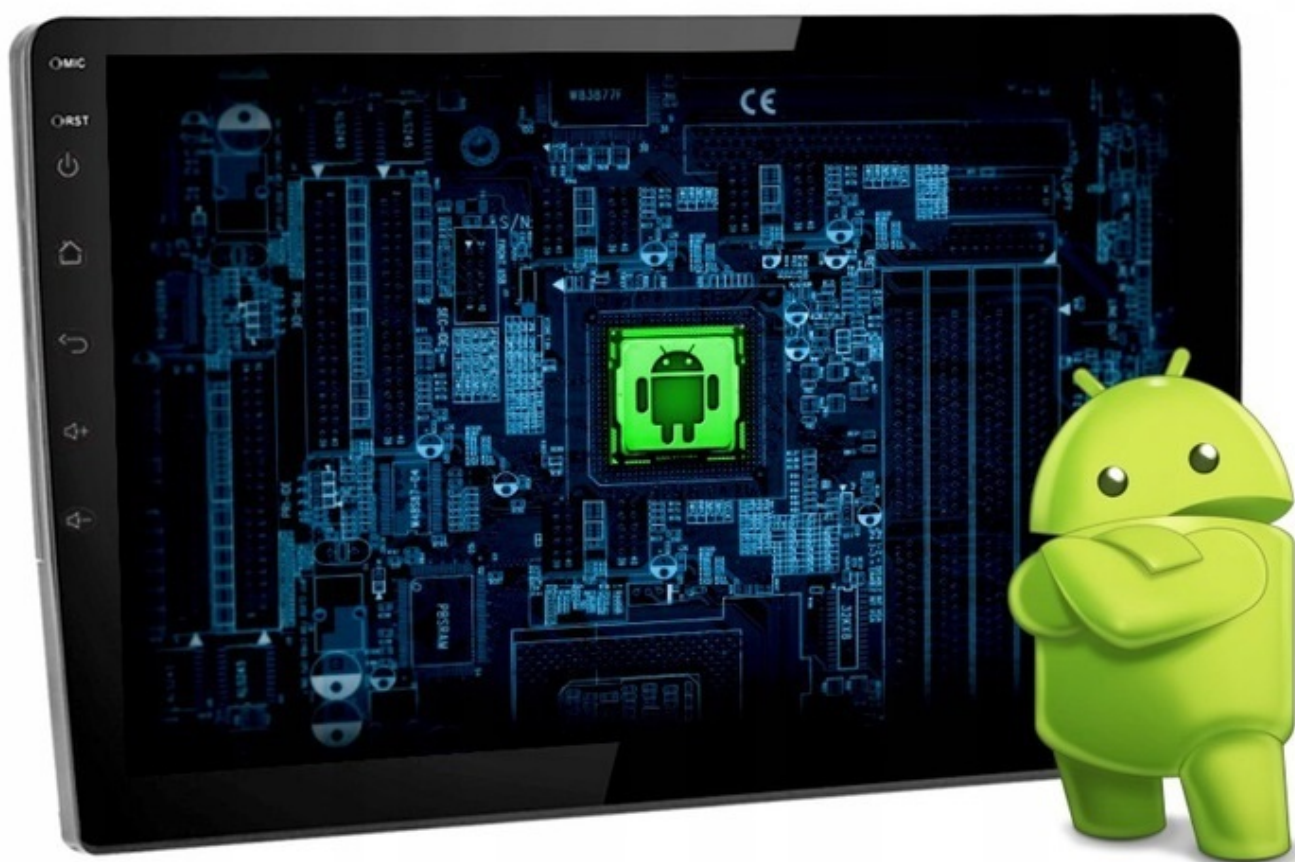

## RADIO GPS 1 DIN 9 CALI ANDROID AUTO CARPLAY BT USB WIFI 4GB 64GB SIM KAMERY

Cena	<b>1 199,99 zł</b>
Numer katalogowy	<b>0866/0182/0108/039</b>
Kod producenta	<b>A400</b>
Kod EAN	<b>5905842627321</b>
EAN (GTIN)	<b>5905842627321</b>

### Opis produktu

→RADIO NAWIGACJA SAMOCHODOWA PRZEZNACZONA DO SAMOCHODÓW Z WEJŚCIEM 1 DIN

- POLSKA WERSJA JĘZYKOWA SYSTEMU **ANDROID 12**
- **RADIO FM AM Z FUNKCJĄ RDS**
- WYŚWIETLACZ DOTYKOWY **IPS 9 CALI**
- ROZDZIELCZOŚĆ EKRANU: **IPS 1280X720HD**
- **BLUETOOTH 5.0+**
- PORTY **2XUSB** (Z TYŁU RADIA NA KABLU)
- MOC **4X50W DSP**
- FUNKCJA **KAMERY COFANIA**

- MOŻLIWOŚĆ USTAWIENIA WŁASNEJ TAPETY/MOTYWU
- PODŚWIETLENIE GUZIKÓW - **BIAŁE**
- **OBSŁUGA DAB+** (WYMAGANY TUNER)
- **OBSŁUGA OBD2** (WYMAGANY INTERFEJS)
- **RAM 4GB ROM 64GB**
- PROCESOR **8 RDZENIOWY OCTACORE CORTEX A55 1.6GHz**
- ODTWARZACZ FILMÓW FULL HD 4K
- STEROWANIE Z KIEROWNICY
- FUNKCJA REJESTRATORA **JAZDY DVR ANDROID**
- WBUDOWANE **WIFI, MODEM NA KARTĘ SIM**
- PODŁĄCZENIE **PLUG&PLAY**
- STEROWANIE GŁOSEM - **ASYSTENT GOOGLE**
- **SKLEP PLAY** INSTALOWANIE DOWOLNYCH APLIKACJI
- **ANDROID AUTO PRZEWODOWE**
- **CARPLAY BEZPRZEWODOWE/PRZEWODOWE**