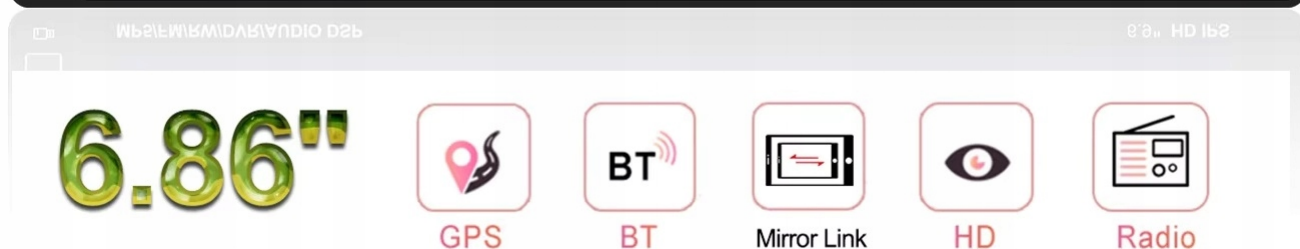

- POLSKA WERSJA JĘZYKOWA SYSTEMU **ANDROID 13**
- **RADIO FM AM Z FUNKCJĄ RDS**
- WYŚWIETLACZ DOTYKOWY **IPS 6,86 CALI**
- **BLUETOOTH 5.0+**
- PORTY **2XUSB** (JEDEN NA KABLU Z TYŁU, DRUGI NA FRONCIE)
- MOC **4X45W EQ**
- FUNKCJA **KAMERY COFANIA**
- MOŻLIWOŚĆ USTAWIENIA WŁASNEJ TAPETY/MOTYWU
- PODŚWIETLENIE GUZIKÓW - **BIAŁE**
- **OBŚŁUGA DAB+** (WYMAGANY TUNER)
- **OBŚŁUGA OBD2** (WYMAGANY INTERFEJS)
- **RAM 2GB ROM 64GB**
- PROCESOR **4 RDZENIOWY QUADCORE CORTEX A53 1.46GHz**
- ODTWARZACZ FILMÓW FULL HD 4K
- STEROWANIE Z KIEROWNICY
- FUNKCJA REJESTRATORA **JAZDY DVR ANDROID**
- WBUDOWANE **WIFI**
- PODŁĄCZENIE **ISO**
- STEROWANIE GŁOSEM - **ASYSTENT GOOGLE**
- **SKLEP PLAY** INSTALOWANIE DOWOLNYCH APLIKACJI
- **ANDROID AUTO BEZPRZEWODOWE/PRZEWODOWE**
- **CARPLAY BEZPRZEWODOWE/PRZEWODOWE**

Android 13

-SPECYFIKACJA: