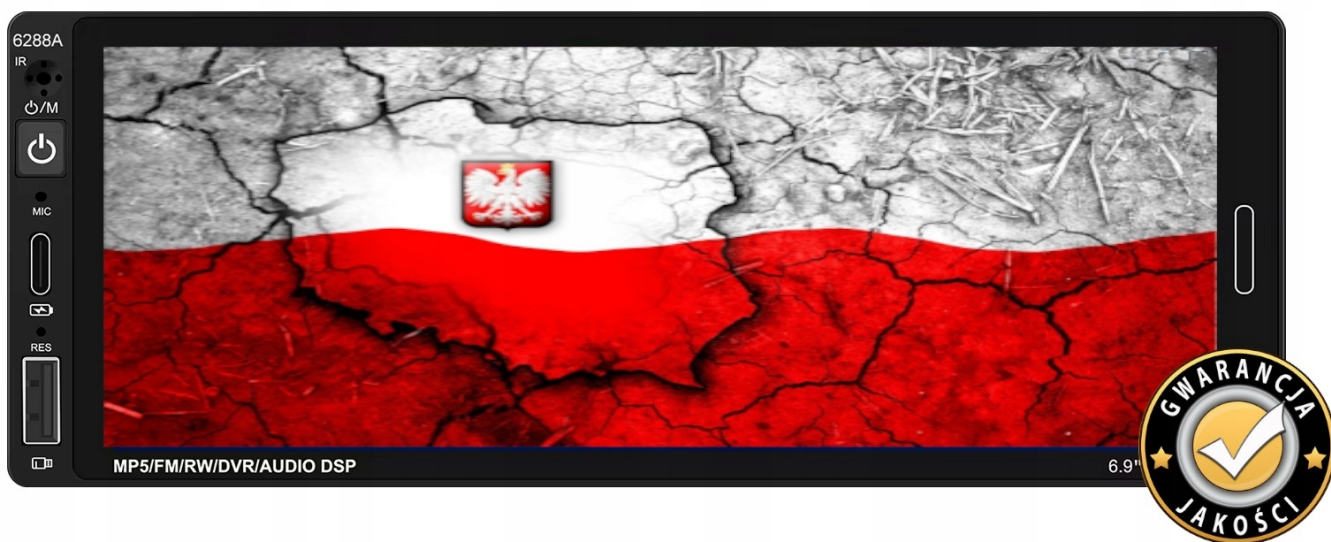

- SYSTEM **ANDROID 13**
- RAM: **2GB**
- PAMIĘĆ WEWNĘTRZNA: **64GB**
- PROCESOR: **QUADCORE CORTEX A53 1.46GHz 4X 64BIT**
- MOC: **4X50W DSP**
- SIEĆ: **WIFI**
- BLUETOOTH: **5.0+ A2DP ANDROID/iOS**
- DOTYKOWY EKRAŃ IPS **6,86 CALI Z OBSŁUGĄ FULL HD**