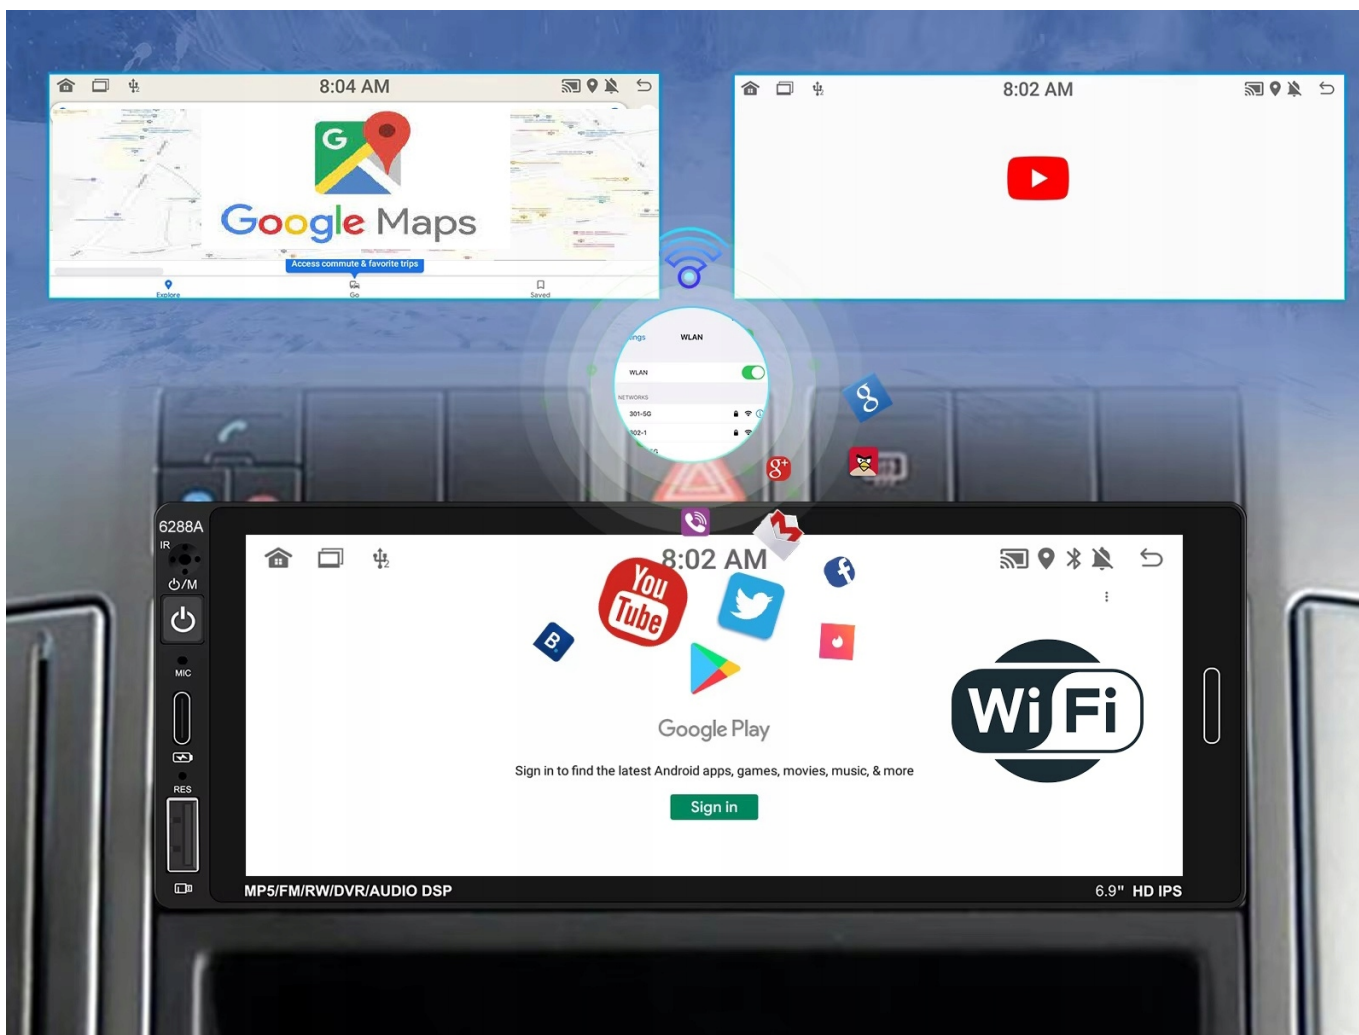

- PO ZAINSTALOWANIU TEJ APLIKACJI W TWOIM SMARTFONIE MOŻESZ PRZERZUCIĆ OBRAZ DO RADIA 1:1. OBSŁUGA TELEFONU Z EKRANU RADIA. MOŻESZ KORZYSTAĆ Z DOWOLNYCH APLIKACJI W RADIU MAPY GOOGLE, YANOSIK, YOUTUBE, NETFLIX ORAZ WIELU INNYCH. MOŻLIWOŚĆ PODŁĄCZENIA POPRZEZ KABEL LUB POPRZEZ WIFI BEZPRZEWODOWO

- WGRANE MAPY GOOGLE
- ANTENA GPS W ZESTAWIE DO NAWIGACJI OFFLINE

→MOŻLIWOŚĆ KORZYSTANIA Z TAKICH NAWIGACJI JAK:

- MAPY GOOGLE
- YANOSIK
- AUTOMAPA
- HERE
- iGO
- SYGIC

DARMOWE NAWIGACJE DO POBRANIA ZE SKLEP PLAY

-WBUDOWANE WIFI

- MOŻLIWOŚĆ PRZEGLĄDANIA INTERNETU DZIĘKI WBUDOWANEMU WIFI
- WYSTARCZY UDOSTĘPNIĆ INTERNET Z TELEFONU ABY KORZYSTAĆ Z APLIKACJI INTERNETOWYCH:
- YOUTUBE
- SPOTIFY
- MAPY GOOGLE
- MOZILLA
- YANOSIK