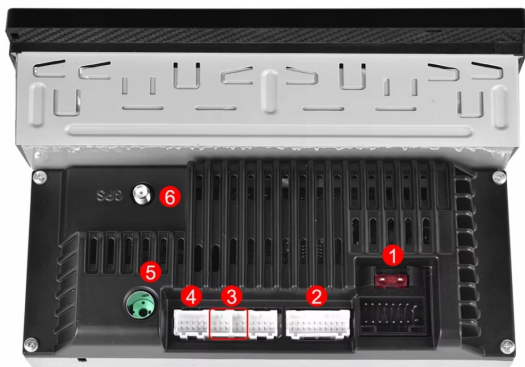

☐ **POTRZEBNY TUNER DAB+ (DO DOKUPIENIA NA NASZYCH AUKCJACH)** ☐

-RADIO INTERNETOWE

- FUNKCJA RADIA INTERNETOWEGO TO IDEALNE ROZWIĄZANIE GDY ZWYKŁE RADIO FM MA PROBLEM Z ZASIĘGIEM.
- PONAD 500 STACJI RADIOWYCH W TWOIM AUCIE
- NAJNOWSZE INFORMACJE, LISTA ODTWARZANYCH OTWORÓW
- RADIO MUSI BYĆ PODŁĄCZONE POD INTERNET

☐ **ZALECAMY KORZYSTANIE Z RADIA INTERNETOWEGO, ZWYKŁE RADIO FM MOŻE MIEĆ NIESTABILNY ODBIÓR - ZALEŻNE OD INSTALACJI W AUCIE** ☐

-INTERFEJS DIAGNOSTYCZNY ANDROID ELM327 OBD2

- INTERFEJS UMOŻLIWIA ŁATWĄ DIAGNOSTYKĘ TWOJEGO SAMOCHODU.
- DZIĘKI TEMU URZĄDZENIU, SZYBKO I SPRAWNIE SPRAWDZISZ PARAMETRY SAMOCHODU, USUNIESZ BŁĘDY, WPROWADZISZ KOREKTY ITP.

☐ **OPCJA DO ZAKUPIENIA NA NASZYCH AUKCJACH** ☐

- 1. Power cable
- 2. RCA Input/Output
- 3. USB cable

- 4. Camera Input
- 5. Radio Ant
- 6. GPS

-WYMIAR:

- SZEROKOŚĆ: 187MM
- WYSOKOŚĆ: 70MM
- GŁĘBOKOŚĆ: 119MM
- RADIO DOSTOSOWANE JEST POD WYMIAR 1 DIN