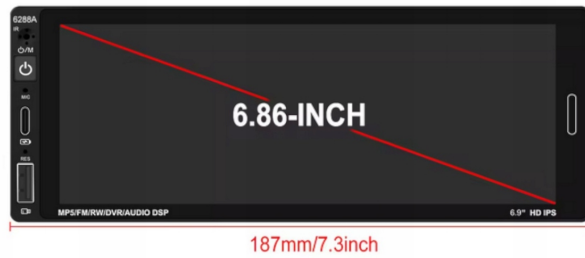

☐ **ZALECAMY KORZYSTANIE Z RADIA INTERNETOWEGO, ZWYKŁE RADIO FM MOŻE MIEĆ NIESTABILNY ODBIÓR - ZALEŻNE OD INSTALACJI W AUCIE** ☐

-INTERFEJS DIAGNOSTYCZNY ANDROID ELM327 OBD2

- INTERFEJS UMOŻLIWIA ŁATWĄ DIAGNOSTYKĘ TWOJEGO SAMOCHODU.
- DZIĘKI TEMU URZĄDZENIU, SZYBKO I SPRAWNIE SPRAWDZISZ PARAMETRY SAMOCHODU, USUNIESZ BŁĘDY, WPROWADZISZ KOREKTY ITP.

☐ **OPCJA DO ZAKUPIENIA NA NASZYCH AUKCJACH** ☐

- 1. Power cable
- 2. RCA Input/Output
- 3. USB cable

- 4. Camera Input
- 5. Radio Ant
- 6. GPS

-WYMIAR:

- SZEROKOŚĆ: 187MM
- WYSOKOŚĆ: 70MM
- GŁĘBOKOŚĆ: 119MM
- RADIO DOSTOSOWANE JEST POD WYMIAR 1 DIN