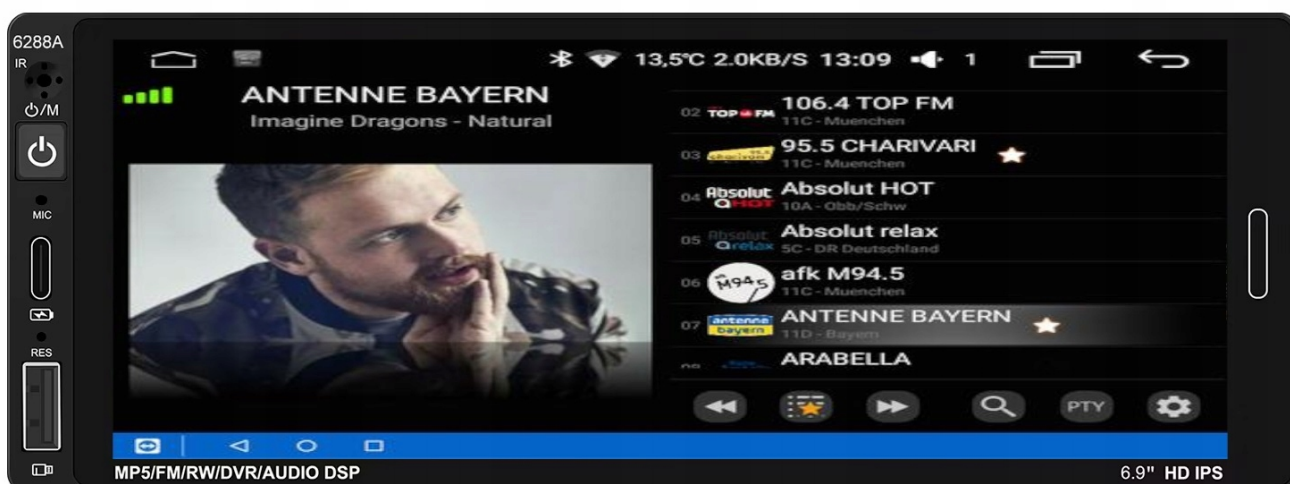

–SYSTEM AUDIO 4X45W

- MOC WZMACNIACZA 4X45W
- DOBRE BRZMIENIE ORAZ CZYSTY DŹWIĘK BEZ SZUMÓW ORAZ ZAKŁÓCEŃ.
- ROZBUDOWANY EQUALIZER RADIA
- BARDZO DOBRA JAKOŚĆ DŹWIĘKU

→BLUETOOTH 5.0+

- ZESTAW GŁOŚNOMÓWIĄCY Z WBUDOWANYM MIKROFONEM (ZALECAMY DOKUPIENIE ZEWNĘTRZNEGO)
- ROZMOWY TELEFONICZNE,
- KSIĄŻKA KONTAKTÓW,
- KLAWIATURA NUMERYCZNA,
- ODBIERANIE-WYKONYWANIE POŁĄCZEŃ Z PANELU RADIA.
- ODTWARZANIE MUZYKI Z TELEFONU (YOUTUBE, SPOTIFY, INTERNET)
- OBSŁUGA SYSTEM ANDROID/ iOS