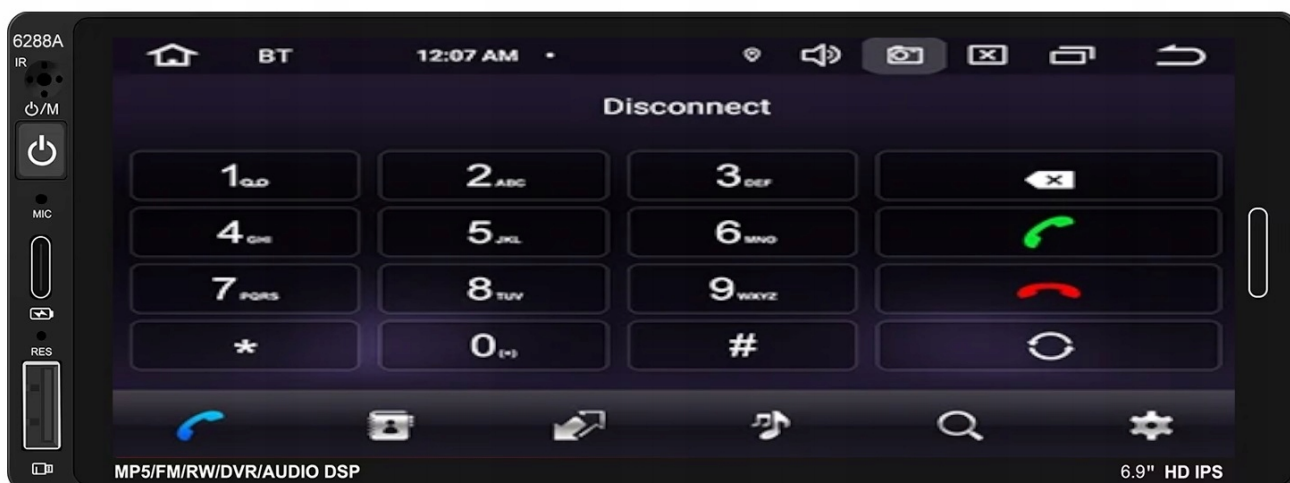

→BLUETOOTH 5.0+

- ZESTAW GŁOŚNOMÓWIĄCY Z WBUDOWANYM MIKROFONEM (ZALECAMY DOKUPIENIE ZEWNĘTRZNEGO)
- ROZMOWY TELEFONICZNE,
- KSIĄŻKA KONTAKTÓW,
- KLAWIATURA NUMERYCZNA,
- ODBIERANIE-WYKONYWANIE POŁĄCZEŃ Z PANELU RADIA.
- ODTWARZANIE MUZYKI Z TELEFONU (YOUTUBE, SPOTIFY, INTERNET)
- OBSŁUGA SYSTEM ANDROID/ iOS