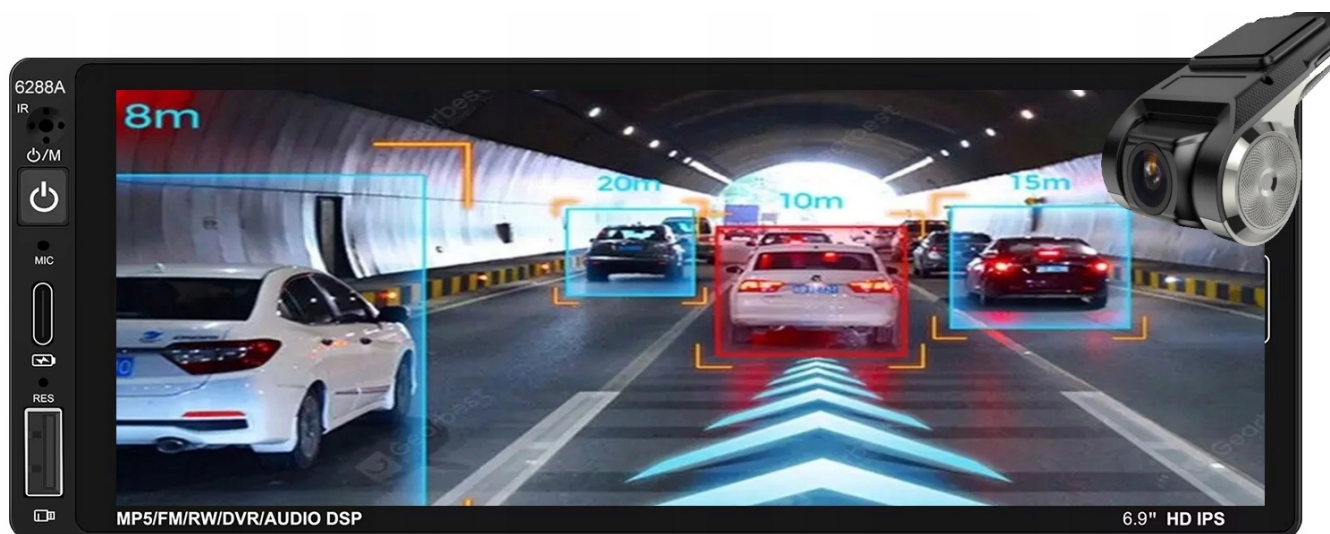

–POLSKI INTERFEJS

- NAWIGACJA W POLSKIM JĘZYKU ORAZ KOMENTARZEM
- POLSKI SERWIS
- POLSKA INSTRUKCJA OBSŁUGI
- TOWAR Z POLSKIEGO SKLEPU

–REJESTRATOR JAZDY DVR USB

- RADIO OBSŁUGUJE REJESTRATOR JAZDY DVR USB
- NAGRYWANIE ODTWARZANIE W TRYBIE LIVE,
- G-SENSOR.
- JAKOŚĆ HD 1920-1280p.