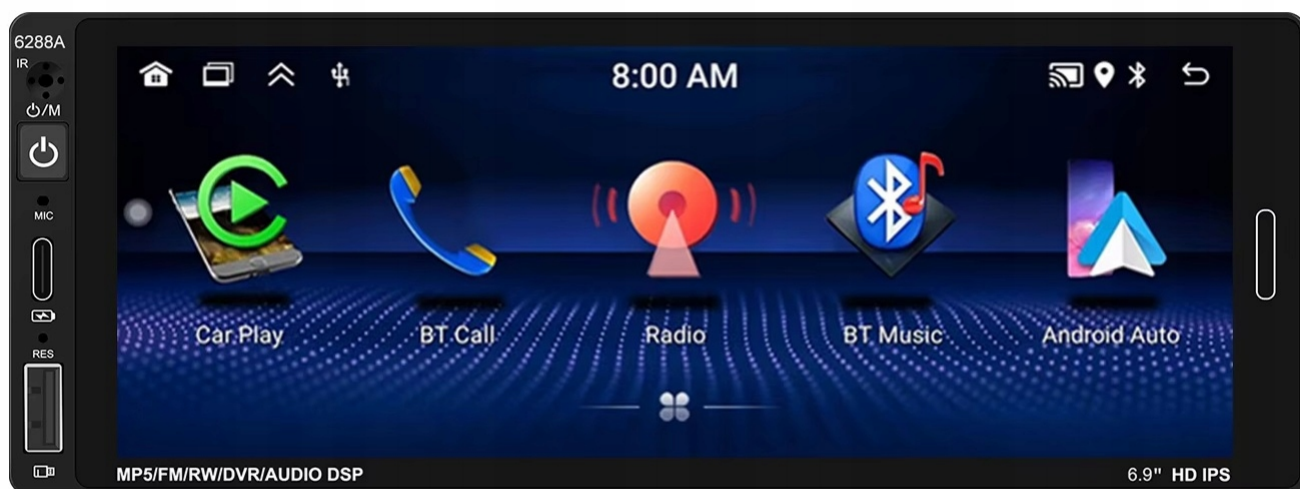

- POLSKA WERSJA JĘZYKOWA SYSTEMU **ANDROID 13**
- **RADIO FM AM Z FUNKCJĄ RDS**
- WYŚWIETLACZ DOTYKOWY **IPS 6,86 CALI**
- **BLUETOOTH 5.0+**
- PORTY **2XUSB** (JEDEN NA KABLU Z TYŁU, DRUGI NA FRONCIE)
- MOC **4X45W EQ**
- FUNKCJA **KAMERY COFANIA**
- MOŻLIWOŚĆ USTAWIENIA WŁASNEJ TAPETY/MOTYWU
- PODŚWIETLENIE GUZIKÓW - **BIAŁE**
- **OBŚŁUGA DAB+** (WYMAGANY TUNER)
- **OBŚŁUGA OBD2** (WYMAGANY INTERFEJS)
- **RAM 2GB ROM 64GB**
- PROCESOR **4 RDZENIOWY QUADCORE CORTEX A53 1.46GHz**
- ODTWARZACZ FILMÓW FULL HD 4K
- STEROWANIE Z KIEROWNICY
- FUNKCJA REJESTRATORA **JAZDY DVR ANDROID**
- WBUDOWANE **WIFI**
- PODŁĄCZENIE **ISO**
- STEROWANIE GŁOSEM - **ASYSTENT GOOGLE**
- **SKLEP PLAY** INSTALOWANIE DOWOLNYCH APLIKACJI
- **ANDROID AUTO BEZPRZEWODOWE/PRZEWODOWE**
- **CARPLAY BEZPRZEWODOWE/PRZEWODOWE**

Android 13

-SPECYFIKACJA: