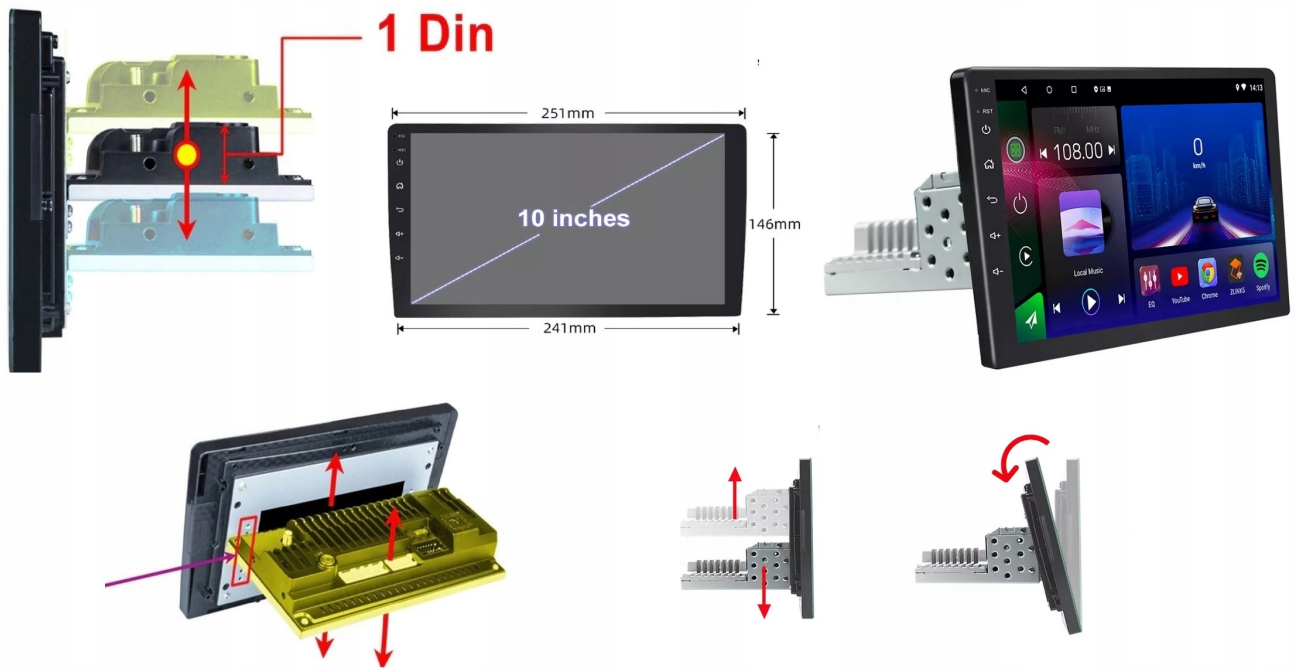

–POTRZEBNY TUNER DAB+ (DO DOKUPIENIA NA NASZYCH AUKCJACH)

–RADIO INTERNETOWE

- FUNKCJA RADIA INTERNETOWEGO TO IDEALNE ROZWIĄZANIE GDY ZWYKŁE RADIO FM MA PROBLEM Z ZASIĘGIEM.
- PONAD 500 STACJI RADIOWYCH W TWOIM AUCIE
- NAJNOWSZE INFORMACJE, LISTA ODTWARZANYCH OTWORÓW
- RADIO MUSI BYĆ PODŁĄCZONE POD INTERNET

ZALECAMY KORZYSTANIE Z RADIA INTERNETOWEGO, ZWYKŁE RADIO FM MOŻE MIEĆ NIESTABILNY ODBIÓR - ZALEŻNE OD INSTALACJI W AUCIE

–INTERFEJS DIAGNOSTYCZNY ANDROID ELM327 OBD2

- INTERFEJS UMOŻLIWIA ŁATWĄ DIAGNOSTYKĘ TWOJEGO SAMOCHODU.
- DZIĘKI TEMU URZĄDZENIU, SZYBKO I SPRAWNIE SPRAWDZISZ PARAMETRY SAMOCHODU, USUNIESZ BŁĘDY, WPROWADZISZ KOREKTY ITP.

☐OPCJA DO ZAKUPIENIA NA NASZYCH AUKCJACH☐

-WYMIAR:

- SZEROKOŚĆ: 241-251MM
- WYSOKOŚĆ: 146MM
- GŁĘBOKOŚĆ: 100MM
- RADIO DOSTOSOWANE JEST POD WYMIAR 1 DIN

MOŻLIWOŚĆ REGULACJI TYLNEJ OBUDOWY WZGLĘDEM EKRANU