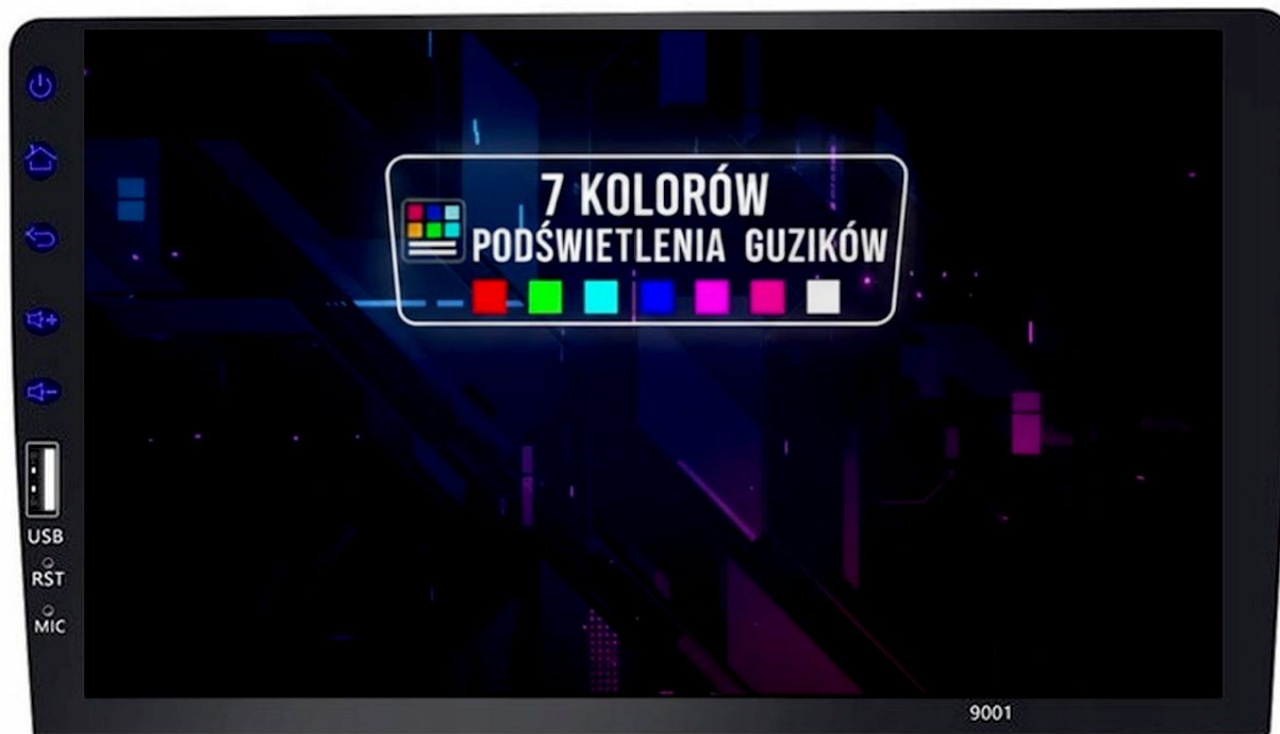

- AUTOMATYCZNE URUCHOMIENIE KAMERY COFANIA PO WRZUCENIU BIEGU WSTECZNEGO.
- LINIE POMOCNICZE UŁATWIAJĄCE PARKOWANIE. FUNKCJA NIGHT VISION ZAPEWNIĄ DOBRĄ WIDOCZNOŚĆ W NOCY.
- OBSŁUGA KAMER CVBS PAL/NTSC
- OPCJA AKCESORIUM DODATKOWE - BRAK W ZESTAWIE

→PODŚWIETLENIE GUZIKÓW

- **MULTICOLOR** PODŚWIETLENIE PRZYCISKÓW NA PRZEDNIM PANELU
- CZERWONE
- ZIELONE
- NIEBIESKIE
- FIOLETOWE
- BIAŁE
- ŻÓŁTE