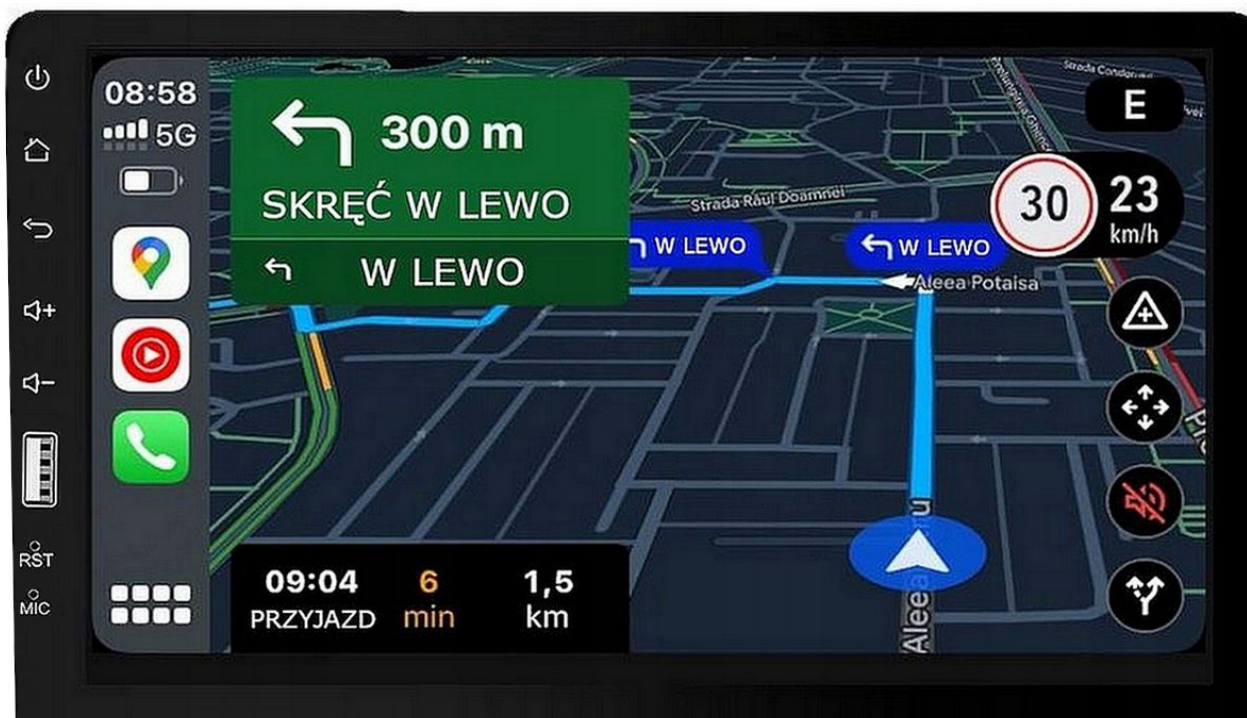

-W SKŁAD ZESTAWU WCHODZĄ:

- ☐ RADIO
- ☐ ADAPTER ANTENOWY
- ☐ RAMKA MONTAŻOWA DEDYKOWANA
- ☐ MIKROFON ZEWNĘTRZNY
- ☐ KABLE ZASILAJĄCE
- ☐ KARTĘ GWARANCYJNĄ
- ☐ INSTRUKCJA OBSŁUGI W FORMIE ELEKTRONICZNEJ
- ☐ KOLOROWE OPAKOWANIE