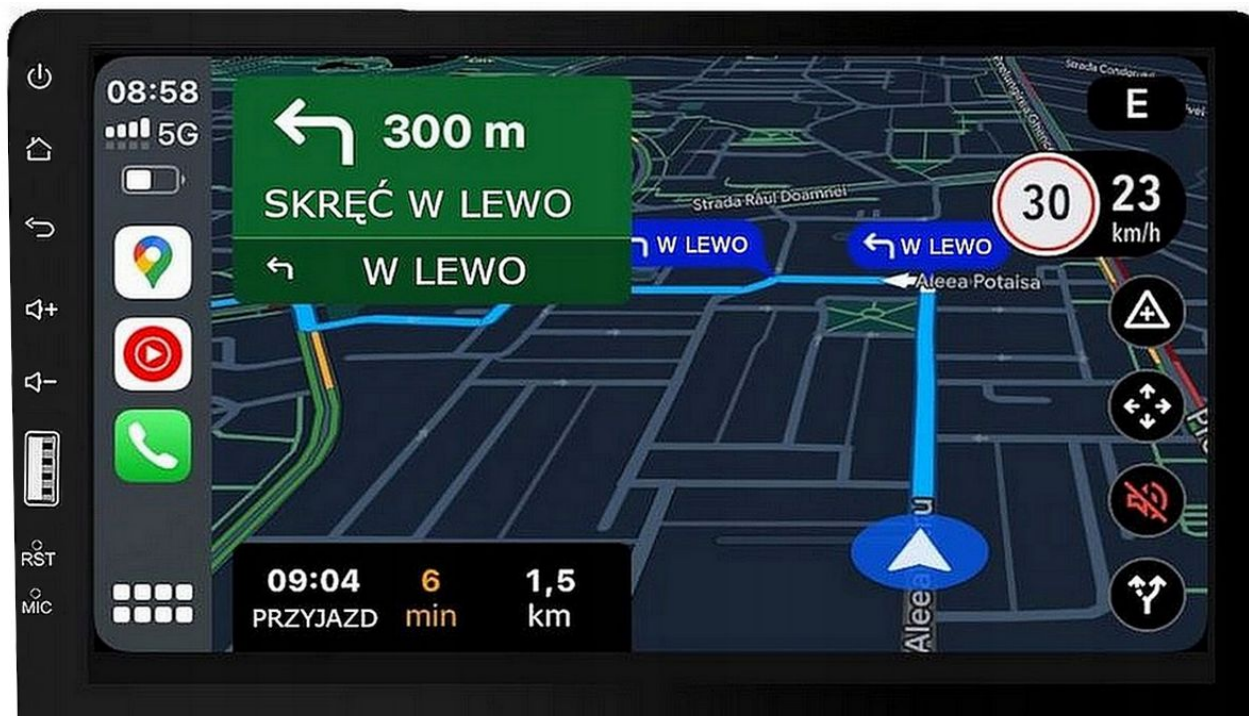

- **W RADIO FM/AM:** MOŻE WYSTĄPIĆ SŁABY ODBIÓR STACJI RADIOWYCH ZALECAMY KORZYSTANIE Z ODTWARZACZA MP3, BLUETOOTH, PUSZCZANIE MUZYKI Z TELEFONU W GŁOŚNIKACH AUTA NP Z SPOTIFY, TIDAL, YOUTUBE, RADIO INTERNETOWE

-SPECYFIKACJA:

- DOTYKOWY **9-CALOWY** EKRAN **800X480**
- **BLUETOOTH 4.0 A2DP**
- POPRZECZ WEJŚCIE **USB** MOŻNA POŁĄCZYĆ TELEFON Z RADIEM JAK RÓWNIEŻ **NAŁADOWAĆ URZĄDZENIE**
- **WBUDOWANY MIKROFON** + MOŻLIWOŚĆ PODŁĄCZENIE MIKROFONU ZEWNĘTRZNEGO
- ZAPAMIĘTYWANE **STACJE FM**
- AUTOMATYCZNE WYSZUKIWANIE STACJI FM
- FUNKCJA TRYBY **NOCNEGO, DZIENNEGO**, WYŁĄCZENIE EKRANU
- **PODŚWIETLENIA KŁAWISZY MULTICOLOR**
- OBSŁUGIWANE FORMATY PLIKÓW WIDEO **RMVB/RM/FLV/3GP/MPEG/DVIX/XVID/DTA/VOB/AVI**
- OBSŁUGA FORMATÓW OBRAZÓW **JPEG/BMP/GIF/TIF**
- OBSŁUGIWANE FORMATY PLIKÓW AUDIO **MP3/WMA/WMV/OGG/APE/ACC/FLAC**
- FUNKCJA **PRZEGLĄDANIA ZDJĘĆ**
- WEJŚCIE NA **KAMERA COFANIA**
- WEJŚCIE NA **WZMACNIACZ**
- WYJŚCIE NA **ZEWNĘTRZNY MONITOR**
- **EQUALIZER** -POP,ROCK,CLASSIC
- **POBICIE BASÓW LOUD**