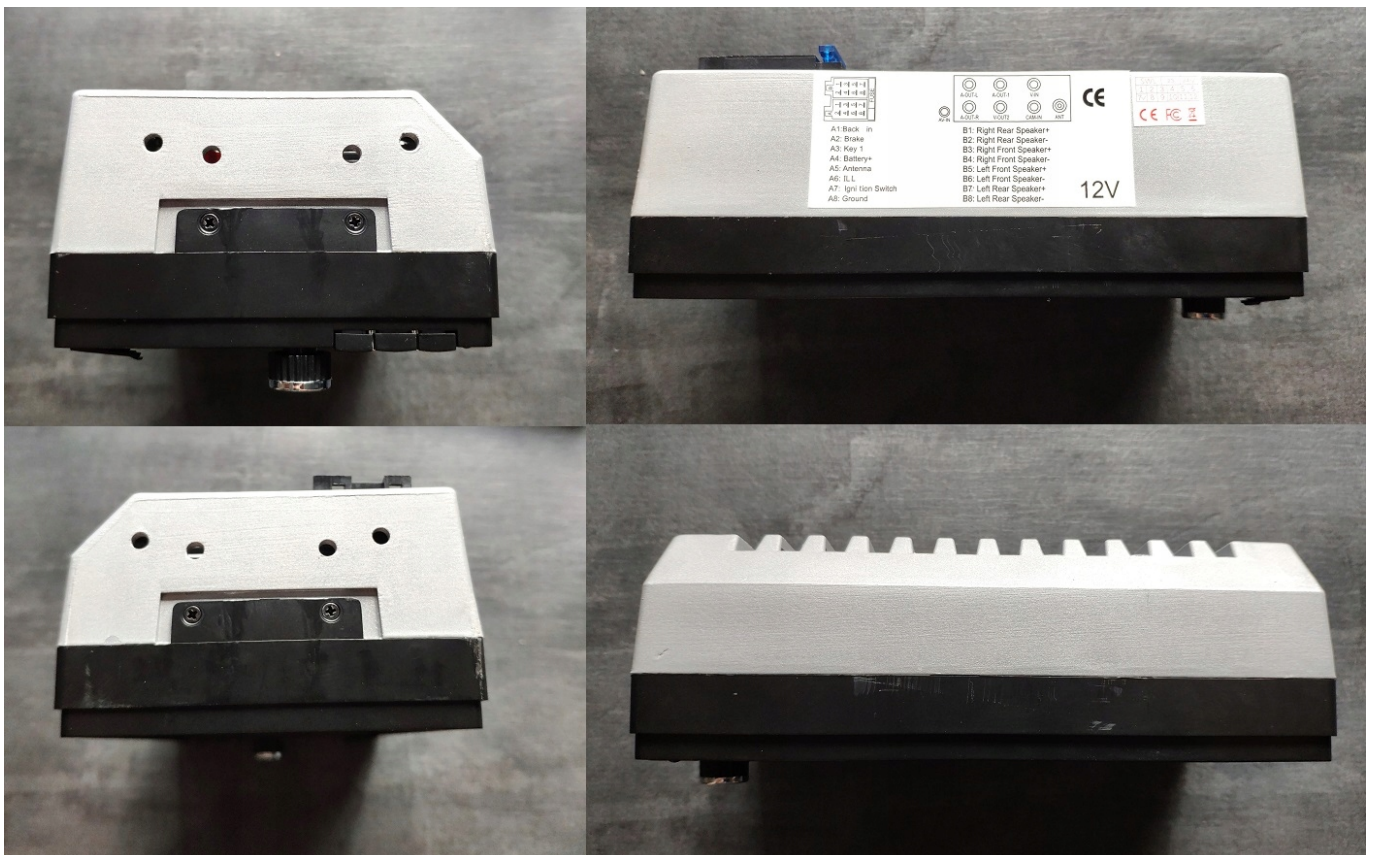

Cena	349,99 zł
Numer katalogowy	187/NOT
Kod producenta	7918
Kod EAN	5904316113902
EAN (GTIN)	5904316113902

Opis produktu

□ RADIO PO ZWROCIE, POSIADA ŚLADY MONTAŻU NA OBUDOWIE WYŚWIETLACZA. EKRAN ZABEZPIECZONY FOLIĄ, ZESTAW JEST W PEŁNI KOMPLETNY I SPRAWNY. □

□CENA: 349,99Zł□

→**STACJA MULTIMEDIALNA 7918 2DIN**

RADIO MOŻNA ZAMONTOWAĆ W NASTĘPUJĄCYCH MODELACH

□**FIAT DUCATO 2006-2015**

□**PEUGEOT BOXER 2006-2015**

□**CITROEN JUMPER 2006-2015**

- **RADIO POSIADA STANDARDOWE WEJŚCIE ANTENOWE (WTYK MĘSKI), JEŻELI W TWOIM AUCIE JEST INNE ZAKUP ODPOWIEDNIĄ REDUKCJĘ**
- **RADIO POSIADA STANDARDOWE WEJŚCIE ISO PODWÓJNE JAK 99% MODELI WYMIENIONYCH W AUKCJI Z TEGO OKRESU PRODUKCJI. PRZED PODŁĄCZENIEM ZWERYFIKUJE KABLE ZGODNIE Z DOŁĄCZONYM SCHEMATEM PODŁĄCZENIA**