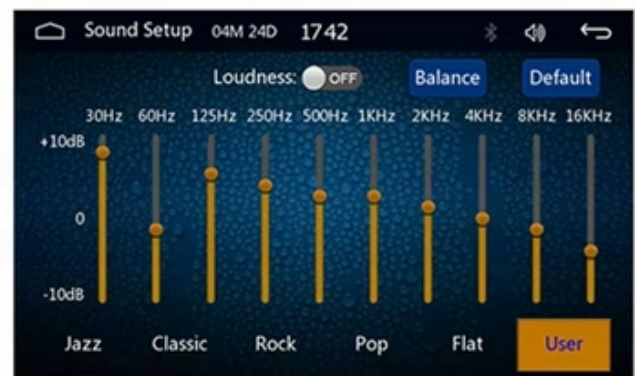

→KAMERA COFANIA: RADIO WSPÓŁPRACUJE Z KAŻDĄ KAMERĄ COFANIA, URUCHAMIA SIĘ W MOMENCIE WRZUCENIA BIEGU WSTECZNEGO (DOKUP NA NASZYCH AUKCJACH)

→RADIO FM STANDARDOWY ODTWARZACZ RADIA FM

RADIO MOŻE MIEĆ GORSZY ODBIÓR FAL RADIOWYCH NIŻ FABRYCZNE RADIO. DUŻYM PLUSEM RADIA JEST FUNKCJA ANDROID AUTO GDZIE MOŻNA ODTWARZAĆ MUZYKĘ NP ZE ZNAJĘJ APLIKACJI SPOTIFY, YOUTUBE POPRZEC BLUETOOTH (WYMAGANE POŁĄCZENIE Z TELEFONEM)

→SPECYFIKACJA:

- DOTYKOWY **7-CALOWY** EKRAN **1024X600**

-
- **BLUETOOTH 4.0 A2DP**
 - **POPRAZ WEJŚCIE USB** MOŻNA POŁĄCZYĆ TELEFON Z RADIEM JAK RÓWNIEŻ **NAŁADOWAĆ URZĄDZENIE**
 - **OBŚŁUGA KART MICRO SD** O POJEMNOŚCI DO **64GB**
 - **WEJŚCIE AUX IN 2X** (PRZÓD + TYŁ)
 - **WBUDOWANY MIKROFON**
 - **ZAPAMIĘTYWANE STACJE FM**
 - **AUTOMATYCZNE WYSZUKIWANIE STACJI FM**
 - **FUNKCJA TRYBY NOCNEGO, DZIENNEGO**, WYŁĄCZENIE EKRANU
 - **MOŻLIWOŚĆ ZMIANY PODŚWIETLENIA KLAWISZY**
 - **OBŚŁUGIWANE FORMATY PLIKÓW WIDEO RMVB/RM/FLV/3GP/MPEG/DVIX/XVID/DTA/VOB/AVI**
 - **OBŚŁUGA FORMATÓW OBRAZÓW JPEG/BMP/GIF/TIF**
 - **OBŚŁUGIWANE FORMATY PLIKÓW AUDIO MP3/WMA/WMV/OGG/APE/ACC/FLAC**
 - **FUNKCJA PRZEGLĄDANIA ZDJĘĆ**
 - **WEJŚCIE NA KAMERA COFANIA**
 - **WEJŚCIE NA WZMACNIACZ**
 - **WYJŚCIE NA ZEWNĘTRZNY MONITOR**
 - **EQUALIZER** -POP,ROCK,CLASSIC
 - **POBICIE BASÓW LOUD**
 - **USTAWIENIA DŹWIĘKU - BALANS,FADER**. ITP
 - **USTAWIENIA OBRAZU - JASNOŚĆ,KONTRAST**, ITP
 - **MOC - 4X45W**
 - **WYMIARY: STANDARD 2 DIN**
 - **JĘZYK POLSKI**