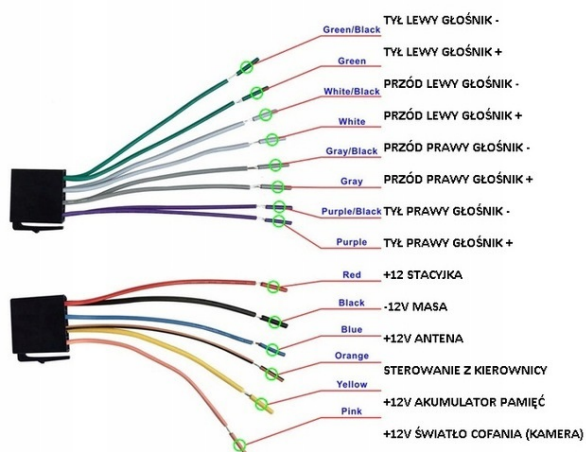

→KAMERA COFANIA

- AUTOMATYCZNE URUCHOMIENIE KAMERY COFANIA PO WRZUCENIU BIEGU WSTECZNEGO. LINIE POMOCNICZE UŁATWIĄJĄCE PARKOWANIE. FUNKCJA NIGHT VISION ZAPEWNIĄ DOBRĄ WIDOCZNOŚĆ W NOCY.

□(KAMERY DOSTĘPNE NA NASZYCH AUKCJACH)□