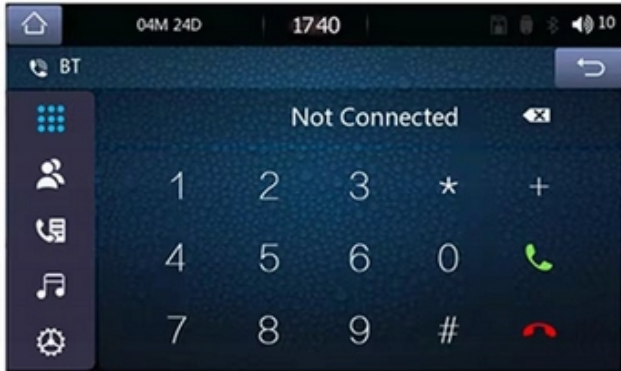

→KAMERA COFANIA: RADIO WSPÓŁPRACUJE Z KAŻDĄ KAMERĄ COFANIA, URUCHAMIA SIĘ W MOMENCIE WRZUCENIA BIEGU WSTECZNEGO (DOKUP NA NASZYCH AUKCJACH)

→RADIO FM STANDARDOWY ODTWARZACZ RADIA FM

RADIO MOŻE MIEĆ GORSZY ODBIÓR FAL RADIOWYCH NIŻ FABRYCZNE RADIO. DUŻYM PLUSEM RADIA JEST FUNKCJA ANDROID AUTO GDZIE MOŻNA ODTWARZAĆ MUZYKĘ NP ZE ZNAJĘJ APLIKACJI SPOTIFY, YOUTUBE POPRZEC BLUETOOTH (WYMAGANE POŁĄCZENIE Z TELEFONEM)

→SPECYFIKACJA:

- DOTYKOWY **7-CALOWY** EKRAN **1024X600**

-
- **BLUETOOTH 4.0 A2DP**
 - **POPRAZ WEJŚCIE USB** MOŻNA POŁĄCZYĆ TELEFON Z RADIEM JAK RÓWNIEŻ **NAŁADOWAĆ URZĄDZENIE**
 - **OBŚŁUGA KART MICRO SD** O POJEMNOŚCI DO **64GB**
 - **WEJŚCIE AUX IN 2X** (PRZÓD + TYŁ)
 - **WBUDOWANY MIKROFON**
 - **ZAPAMIĘTYWANE STACJE FM**
 - **AUTOMATYCZNE WYSZUKIWANIE STACJI FM**
 - **FUNKCJA TRYBY NOCNEGO, DZIENNEGO**, WYŁĄCZENIE EKRANU
 - **MOŻLIWOŚĆ ZMIANY PODŚWIETLENIA KLAWISZY**
 - **OBŚŁUGIWANE FORMATY PLIKÓW WIDEO RMVB/RM/FLV/3GP/MPEG/DVIX/XVID/DTA/VOB/AVI**
 - **OBŚŁUGA FORMATÓW OBRAZÓW JPEG/BMP/GIF/TIF**
 - **OBŚŁUGIWANE FORMATY PLIKÓW AUDIO MP3/WMA/WMV/OGG/APE/ACC/FLAC**
 - **FUNKCJA PRZEGLĄDANIA ZDJĘĆ**
 - **WEJŚCIE NA KAMERA COFANIA**
 - **WEJŚCIE NA WZMACNIACZ**
 - **WYJŚCIE NA ZEWNĘTRZNY MONITOR**
 - **EQUALIZER** -POP,ROCK,CLASSIC
 - **POBICIE BASÓW LOUD**
 - **USTAWIENIA DŹWIĘKU - BALANS,FADER**. ITP
 - **USTAWIENIA OBRAZU - JASNOŚĆ,KONTRAST**, ITP
 - **MOC - 4X45W**
 - **WYMIARY: STANDARD 2 DIN**
 - **JĘZYK POLSKI**

-POLSKI MENU

- POLSKI INTERFEJS RADIA
- POLSKĄ INSTRUKCJĄ OBSŁUGI W FORMIE ELEKTRONICZNEJ
- POLSKI SERWIS
- TOWAR Z POLSKIEGO SKLEPU

-BLUETOOTH 4.0

- WYKONYWANIE ORAZ ODBIERANIE POŁĄCZEŃ Z PANELU RADIA
- KSIĄŻKA TELEFONICZNA W RADIU - IMPORT/EXPORT
- KŁAWIATURA NUMERYCZNA
- ODTWARZANIE MUZYKI
- HISTORIA POŁĄCZENI PRZYCHODZĄCYCH/WYCHODZĄCYCH
- WBUDOWANY MIKROFON