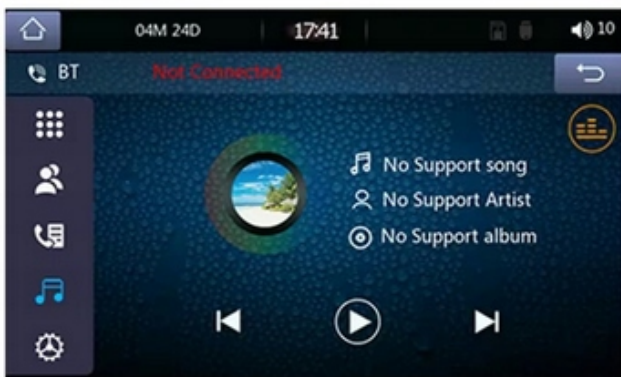

→ANDROID AUTO/CARPLAY: PRZESŁANIE OBRAZU ZA POMOCĄ KABLA USB, KOMPATYBILNE Z SYSTEMEM ANDROID ORAZ iOS - STEROWANIE Z PANELU EKRANU - WYŚWIETLAJ NAWIGACJĘ, YOUTUBE ORAZ INNE APLIKACJE NA EKRANIE MONITORA

→KAMERA COFANIA: RADIO WSPÓŁPRACUJE Z KAŻDĄ KAMERĄ COFANIA, URUCHAMIA SIĘ W MOMENCIE WRZUCENIA BIEGU WSTECZNEGO (DOKUP NA NASZYCH AUKCJACH)

→RADIO FM STANDARDOWY ODTWARZACZ RADIA FM

RADIO MOŻE MIEĆ GORSZY ODBIÓR FAL RADIOWYCH NIŻ FABRYCZNE RADIO. DUŻYM PLUSEM RADIA JEST FUNKCJA ANDROID AUTO GDZIE MOŻNA ODTWARZAĆ MUZYKĘ NP ZE ZNAJĘJ APLIKACJI SPOTIFY, YOUTUBE POPRZEC BLUETOOTH (WYMAGANE POŁĄCZENIE Z TELEFONEM)

→SPECYFIKACJA:

- DOTYKOWY **7-CALOWY** EKRAN **1024X600**

-
- **BLUETOOTH 4.0 A2DP**
 - **POPRAZ WEJŚCIE USB** MOŻNA POŁĄCZYĆ TELEFON Z RADIEM JAK RÓWNIEŻ **NAŁADOWAĆ URZĄDZENIE**
 - **OBŚŁUGA KART MICRO SD** O POJEMNOŚCI DO **64GB**
 - **WEJŚCIE AUX IN 2X** (PRZÓD + TYŁ)
 - **WBUDOWANY MIKROFON**
 - **ZAPAMIĘTYWANE STACJE FM**
 - **AUTOMATYCZNE WYSZUKIWANIE STACJI FM**
 - **FUNKCJA TRYBY NOCNEGO, DZIENNEGO**, WYŁĄCZENIE EKRANU
 - **MOŻLIWOŚĆ ZMIANY PODŚWIETLENIA KLAWISZY**
 - **OBŚŁUGIWANE FORMATY PLIKÓW WIDEO RMVB/RM/FLV/3GP/MPEG/DVIX/XVID/DTA/VOB/AVI**
 - **OBŚŁUGA FORMATÓW OBRAZÓW JPEG/BMP/GIF/TIF**
 - **OBŚŁUGIWANE FORMATY PLIKÓW AUDIO MP3/WMA/WMV/OGG/APE/ACC/FLAC**
 - **FUNKCJA PRZEGLĄDANIA ZDJĘĆ**
 - **WEJŚCIE NA KAMERA COFANIA**
 - **WEJŚCIE NA WZMACNIACZ**
 - **WYJŚCIE NA ZEWNĘTRZNY MONITOR**
 - **EQUALIZER** -POP,ROCK,CLASSIC
 - **POBICIE BASÓW LOUD**
 - **USTAWIENIA DŹWIĘKU - BALANS,FADER**. ITP
 - **USTAWIENIA OBRAZU - JASNOŚĆ,KONTRAST**, ITP
 - **MOC - 4X45W**
 - **WYMIARY: STANDARD 2 DIN**
 - **JĘZYK POLSKI**