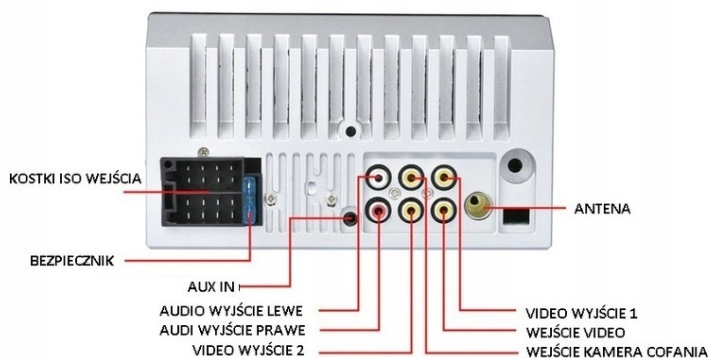

→KAMERA COFANIA

- AUTOMATYCZNE URUCHOMIENIE KAMERY COFANIA PO WRZUCENIU BIEGU WSTECZNEGO. LINIE POMOCNICZE UŁATWIĄJĄCE PARKOWANIE. FUNKCJA NIGHT VISION ZAPEWNIĄ DOBRĄ WIDOCZNOŚĆ W NOCY.

□(KAMERY DOSTĘPNE NA NASZYCH AUKCJACH)□