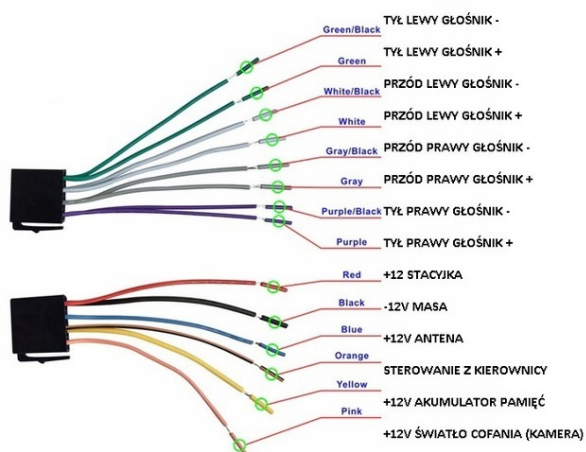

→KAMERA COFANIA

- AUTOMATYCZNE URUCHOMIENIE KAMERY COFANIA PO WRZUCENIU BIEGU WSTECZNEGO. LINIE POMOCNICZE UŁATWIAJĄCE PARKOWANIE. FUNKCJA NIGHT VISION ZAPEWNIĄ DOBRĄ WIDOCZNOŚĆ W NOCY.

□(KAMERY DOSTĘPNE NA NASZYCH AUKCJACH)□